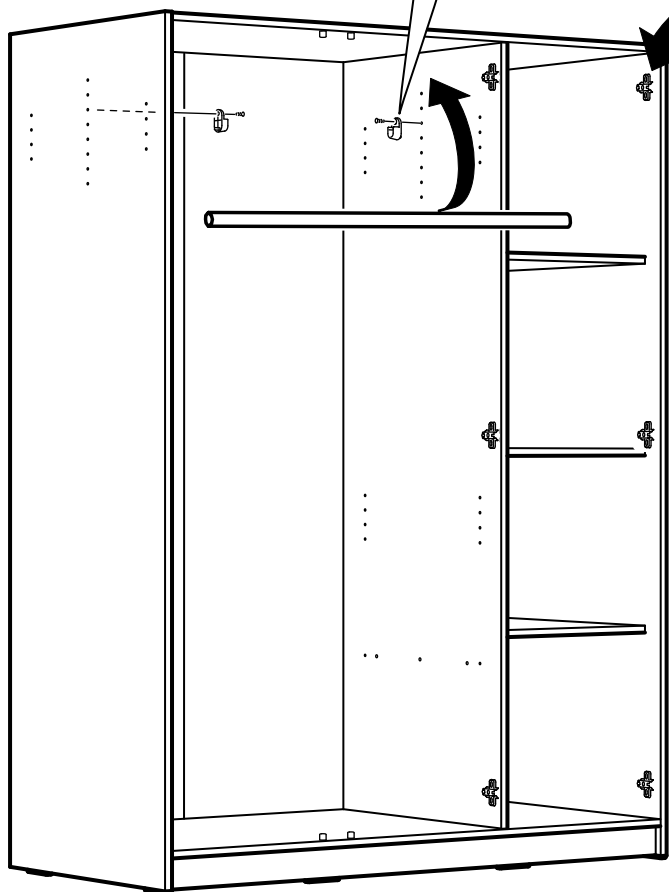

ОРИОН

шкаф 3 двери

№ поз.	Наименование	Кол-во	Габаритные размеры, мм
1	боковая стенка левая	1	1752×550×15
2	боковая стенка правая	1	1752×550×15
3	крышка	1	1143×549×15
4	дно	1	1143×549×15
5	полка	1	364×498×18
6	полка (на шкантах)	2	364×498×18
7	перегородка	1	1656×528×15
8	дверь	3	1651×378×15
9	цоколь	2	1143×64×15
10	задняя стенка	1	1675×381×2,5
11	задняя стенка (двойная)	1	1675×781×2,5

11

13

12

13

14

14

15