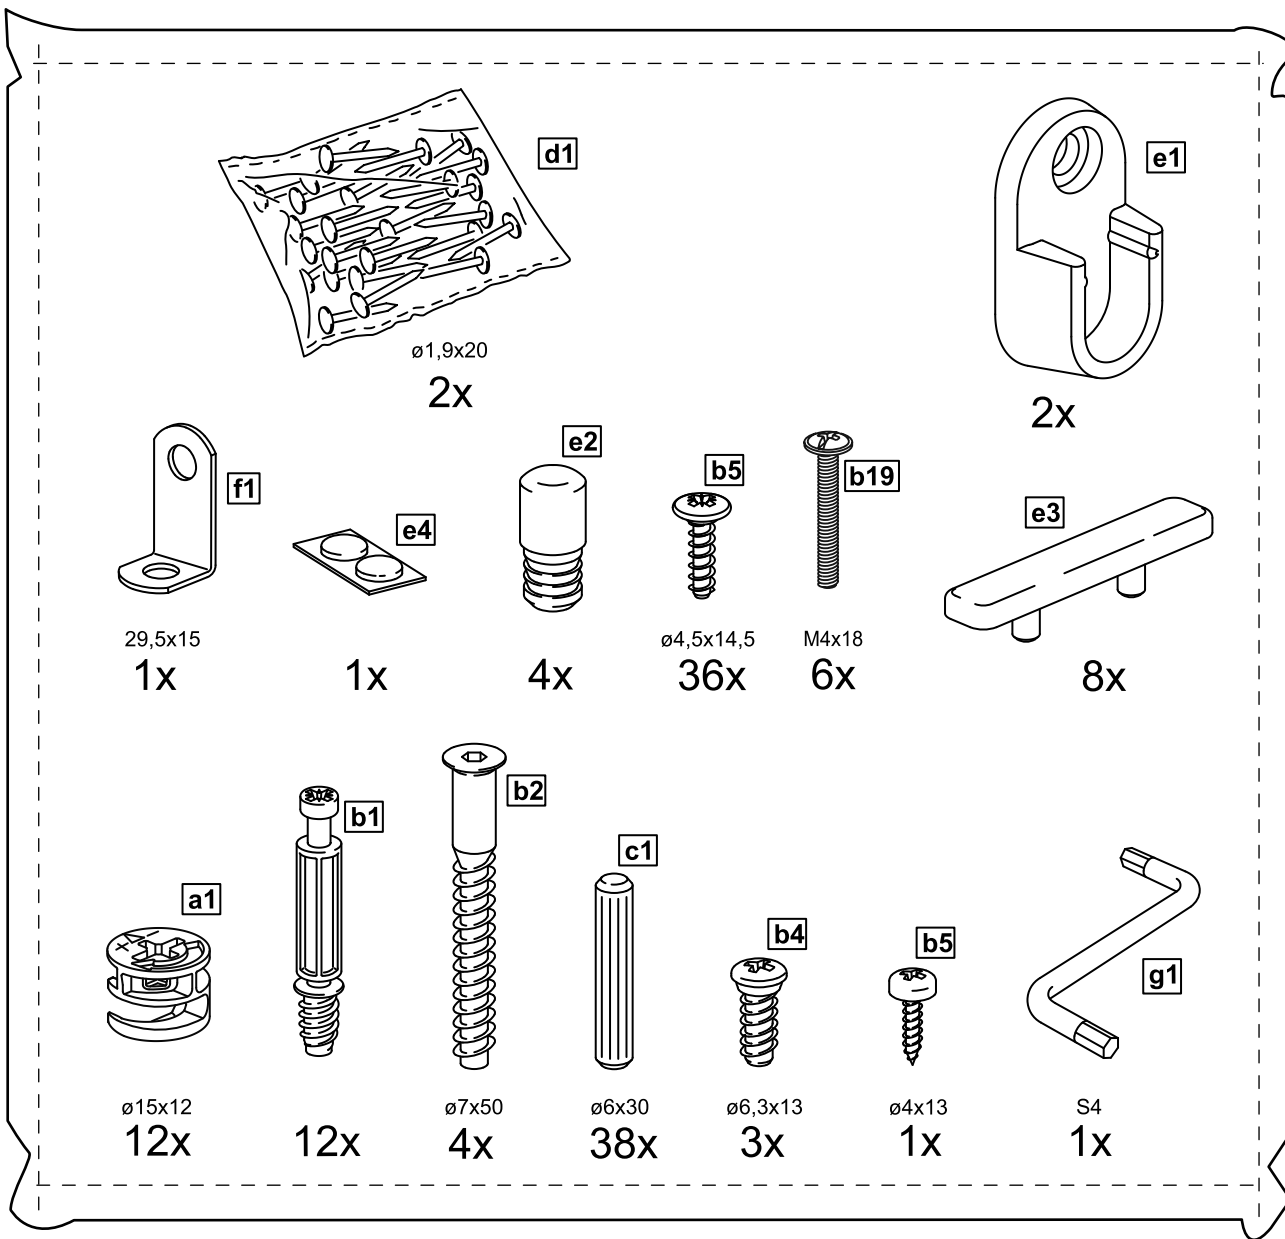

ОРИОН

шкаф 3 двери

№ поз.	Наименование	Кол-во	Габаритные размеры, мм
1	боковая стенка левая	1	1752×550×15
2	боковая стенка правая	1	1752×550×15
3	крышка	1	1143×549×15
4	дно	1	1143×549×15
5	полка	1	364×498×18
6	полка (на шкантах)	2	364×498×18
7	перегородка	1	1656×528×15
8	дверь	3	1651×378×15
9	цоколь	2	1143×64×15
10	задняя стенка	1	1675×381×2,5
11	задняя стенка (двойная)	1	1675×781×2,5

1

2

3

4

5

6

7

8

A=B

1x

1x

9

1x

57x

10

12

11

13

12

13

14

14

15