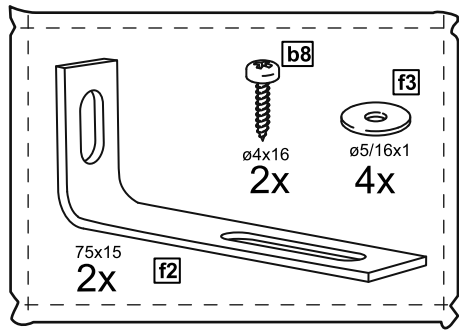

ОРИОН

шкаф 3 двери

№ поз.	Наименование	Кол-во	Габаритные размеры, мм
1	боковая стенка левая	1	1752×550×15
2	боковая стенка правая	1	1752×550×15
3	крышка	1	1143×549×15
4	дно	1	1143×549×15
5	полка	1	364×498×18
6	полка (на шкантах)	2	364×498×18
7	перегородка	1	1656×528×15
8	дверь	3	1651×378×15
9	цоколь	2	1143×64×15
10	задняя стенка	1	1675×381×2,5
11	задняя стенка (двойная)	1	1675×781×2,5

A=B

1x

1x

9

1x

57x

10

12