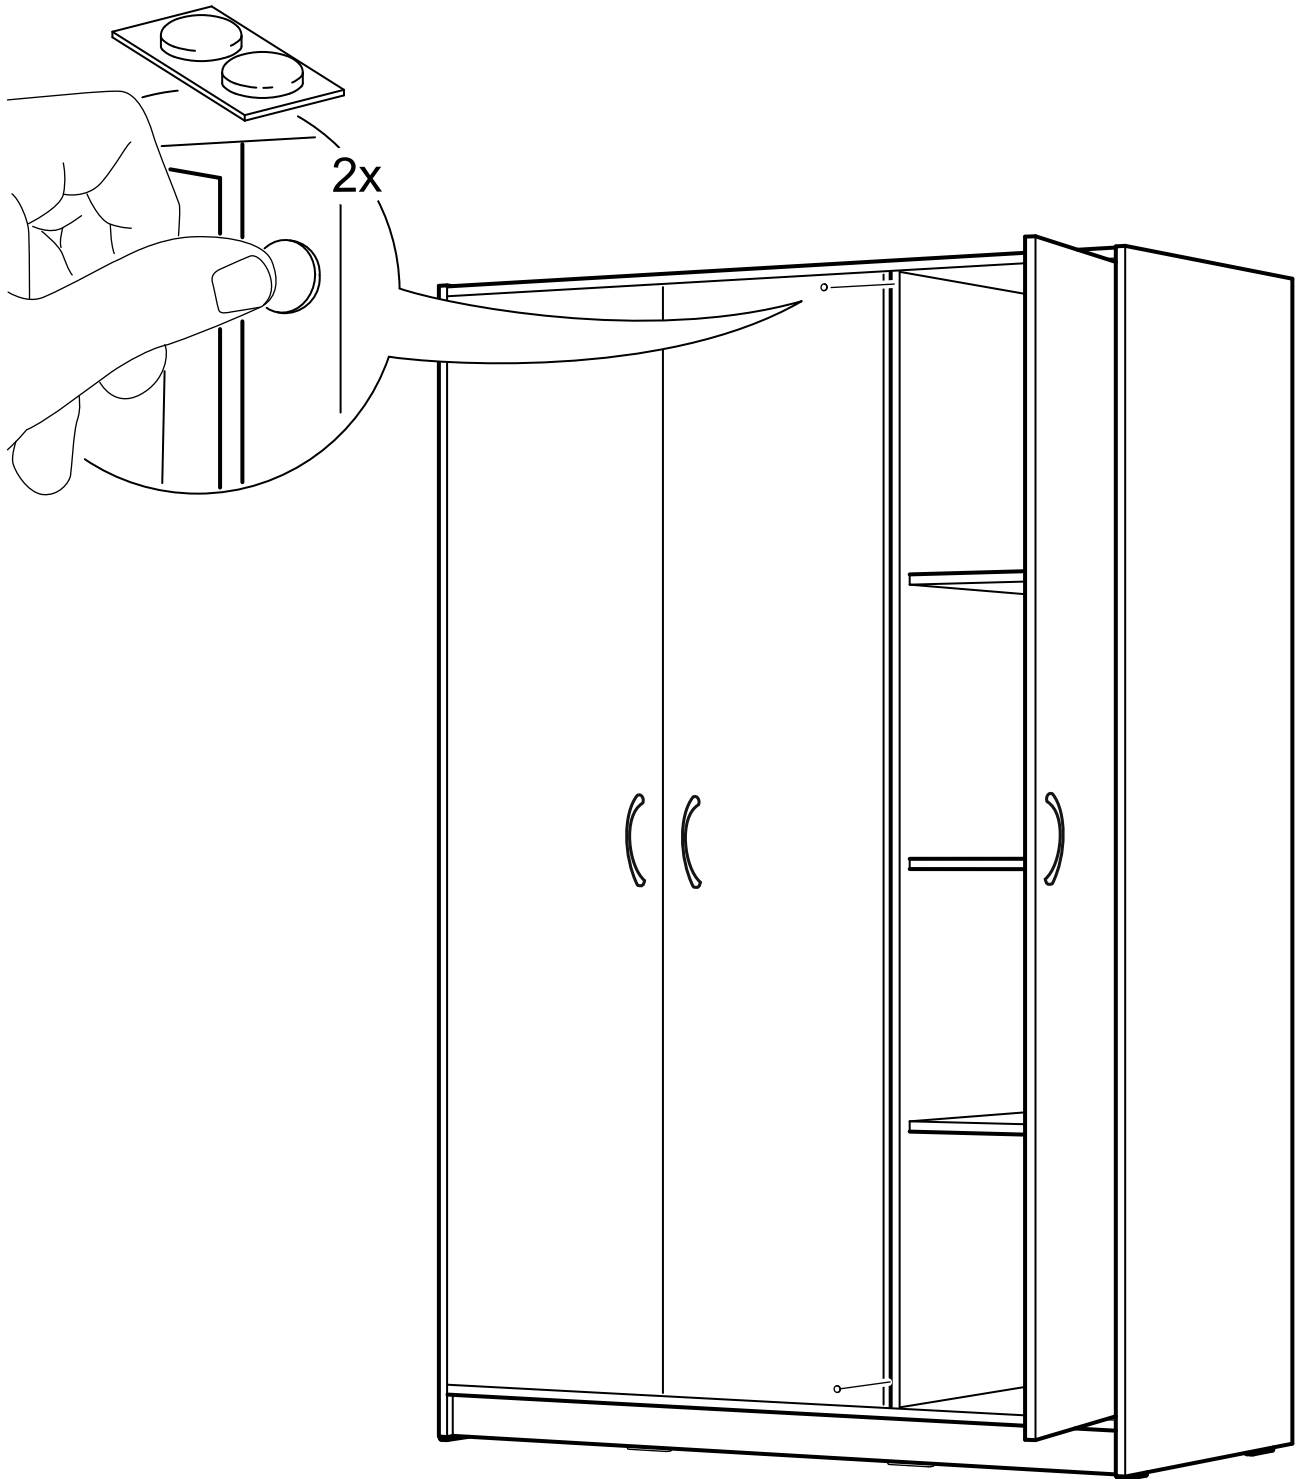

ОРИОН

шкаф 3 двери

№ поз.	Наименование	Кол-во	Габаритные размеры, мм
1	боковая стенка левая	1	1752×550×15
2	боковая стенка правая	1	1752×550×15
3	крышка	1	1143×549×15
4	дно	1	1143×549×15
5	полка	1	364×498×18
6	полка (на шкантах)	2	364×498×18
7	перегородка	1	1656×528×15
8	дверь	3	1651×378×15
9	цоколь	2	1143×64×15
10	задняя стенка	1	1675×381×2,5
11	задняя стенка (двойная)	1	1675×781×2,5

11

13

12

13

14

14

15