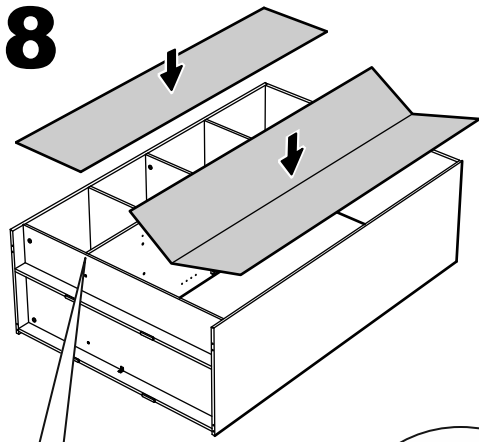

ОРИОН

шкаф 3 двери

№ поз.	Наименование	Кол-во	Габаритные размеры, мм
1	боковая стенка левая	1	1752×550×15
2	боковая стенка правая	1	1752×550×15
3	крышка	1	1143×549×15
4	дно	1	1143×549×15
5	полка	1	364×498×18
6	полка (на шкантах)	2	364×498×18
7	перегородка	1	1656×528×15
8	дверь	3	1651×378×15
9	цоколь	2	1143×64×15
10	задняя стенка	1	1675×381×2,5
11	задняя стенка (двойная)	1	1675×781×2,5

1

2

3

4

5

6

7

8

A=B

1x

1x

9

1x

57x

10

12