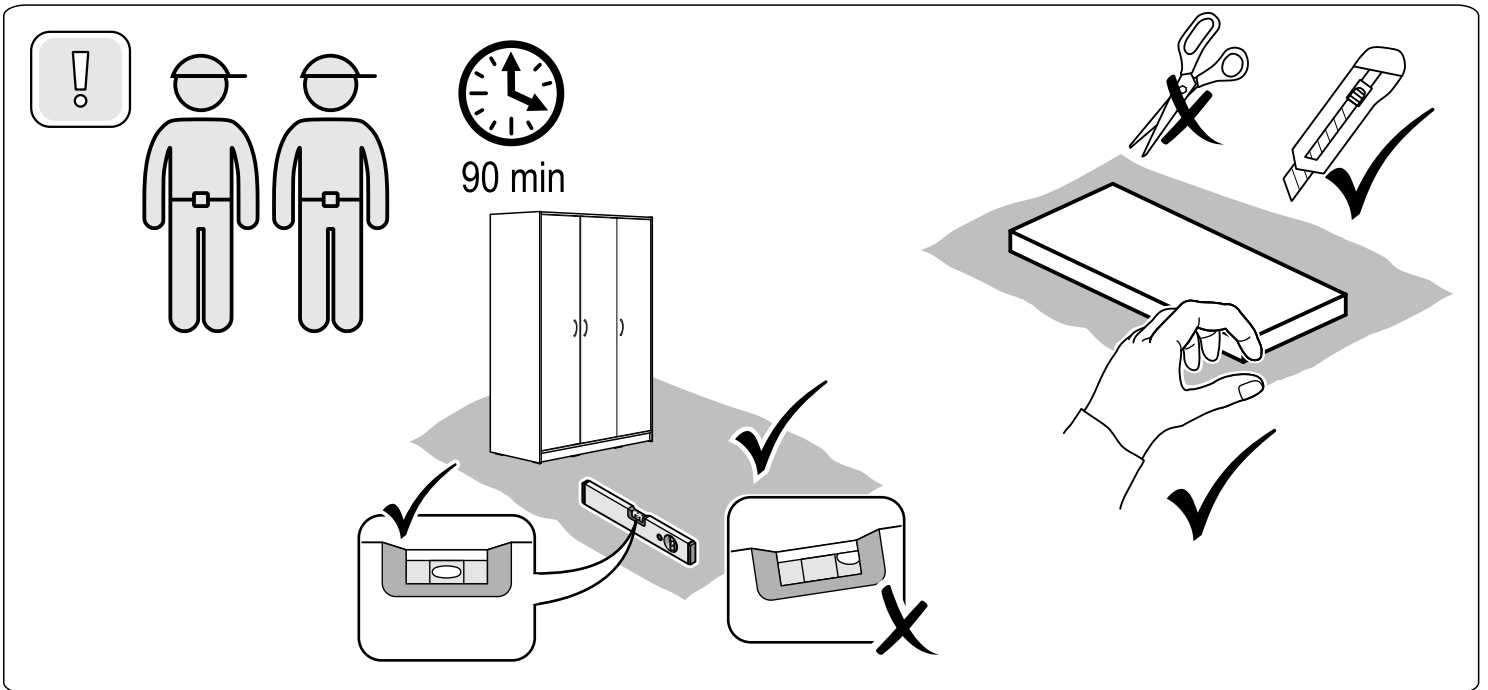

ОРИОН

шкаф 3 двери

№ поз.	Наименование	Кол-во	Габаритные размеры, мм
1	боковая стенка левая	1	1752×550×15
2	боковая стенка правая	1	1752×550×15
3	крышка	1	1143×549×15
4	дно	1	1143×549×15
5	полка	1	364×498×18
6	полка (на шкантах)	2	364×498×18
7	перегородка	1	1656×528×15
8	дверь	3	1651×378×15
9	цоколь	2	1143×64×15
10	задняя стенка	1	1675×381×2,5
11	задняя стенка (двойная)	1	1675×781×2,5