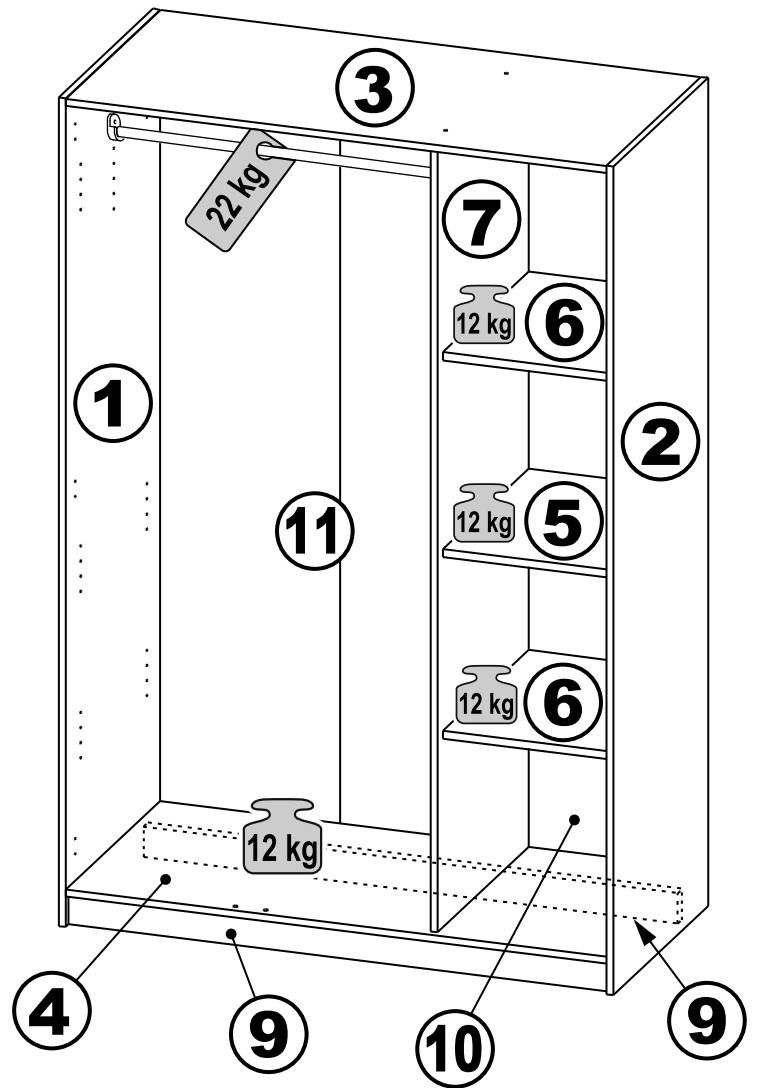

ОРИОН

шкаф 3 двери

№ поз.	Наименование	Кол-во	Габаритные размеры, мм
1	боковая стенка левая	1	1752×550×15
2	боковая стенка правая	1	1752×550×15
3	крышка	1	1143×549×15
4	дно	1	1143×549×15
5	полка	1	364×498×18
6	полка (на шкантах)	2	364×498×18
7	перегородка	1	1656×528×15
8	дверь	3	1651×378×15
9	цоколь	2	1143×64×15
10	задняя стенка	1	1675×381×2,5
11	задняя стенка (двойная)	1	1675×781×2,5

1

2

3

4

5

6

7

8

A=B

1x

1x

9

1x

57x

10

12