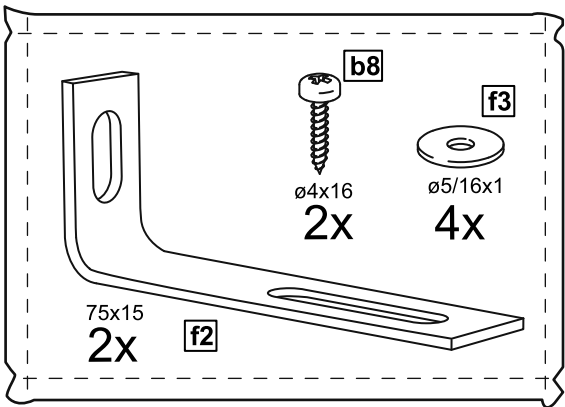

ОРИОН

шкаф 3 двери

№ поз.	Наименование	Кол-во	Габаритные размеры, мм
1	боковая стенка левая	1	1752×550×15
2	боковая стенка правая	1	1752×550×15
3	крышка	1	1143×549×15
4	дно	1	1143×549×15
5	полка	1	364×498×18
6	полка (на шкантах)	2	364×498×18
7	перегородка	1	1656×528×15
8	дверь	3	1651×378×15
9	цоколь	2	1143×64×15
10	задняя стенка	1	1675×381×2,5
11	задняя стенка (двойная)	1	1675×781×2,5