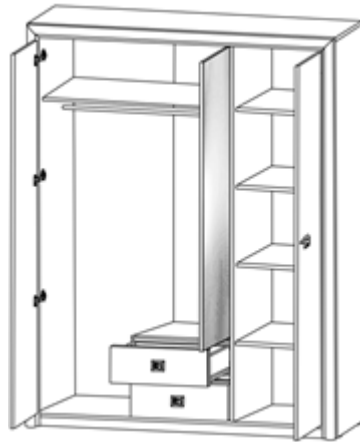

Элементы набора мебели **КОЕН**

Шкаф SZF 3D2S
выс./шир./гл.
208/163.5/56.5 см

- ✓ Шкаф имеет два вертикальных отделения для одежды за распашными дверями;
- ✓ В отделении для одежды находится штанга для вешалок-плечиков и удобная полка, а также отделение с двумя выдвижными ящиками;
- ✓ В правом отделении находится ряд вместительных полок;
- ✓ Периметр изделия оформлен планкой МДФ;
- ✓ На среднюю дверь смонтировано зеркало;
- ✓ Вместительный шкаф в классическом исполнении.

BLACK RED WHITE