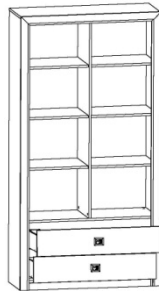

BLACK RED WHITE

Элементы набора мебели

КОЕН

Шкаф REG 1W2S
выс./шир./гл.
200.5/58.5/40 см

- ✓ Шкаф имеет одно вертикальное отделение с тремя вкладными стеклянными полками и отделением с двумя выдвигаемыми ящиками;
- ✓ Двери верхнего отделения шкафа распашные и изготовлены из планки МДФ со стеклом;
- ✓ Открывание двери как с правой, так и с левой стороны;
- ✓ Периметр изделия обрамлен декоративной планкой МДФ;
- ✓ Стильный и вместительный шкаф не займет много свободного места в комнате;
- ✓ Шкаф поможет разместить книги и папки в Вашем кабинете или посуду, подсвечники и вазы в Вашей гостиной комнате.

BLACK RED WHITE

Элементы набора мебели

КОЕН

Шкаф REG 2W2S
выс./шир./гл.
200.5/103.5/40 см

- ✓ Шкаф разделен на 2 отделения: верхнее отделение, разделенное на 2 части перегородкой, содержит по 3 полки;
- ✓ Двери верхнего отделения шкафа распашные и изготовлены из планки МДФ со стеклом;
- ✓ В нижней части 2 вместительны выдвигаемых ящика на металлических роликовых направляющих;
- ✓ По всему периметру шкаф обрамлен декоративной планкой МДФ;
- ✓ Шкаф достаточно вместительный, что позволит Вам разместить посуду, элементы декора без труда;
- ✓ С помощью шкафа Вы сможете оформить гостиную, столовую, кабинет.

BLACK RED WHITE

Элементы набора мебели **КОЕН**

Шкаф REG 2S/103

выс./шир./гл.
200.5/103.5/40 см

Шкаф REG 2S

выс./шир./гл.
200.5/103.5/40 см

- ✓ Вместительный открытый стеллаж;
- ✓ Имеет два открытых отделения с полками (верхнее) и отделение с выдвигаемыми ящиками (нижнее);
- ✓ Удобный ряд полок обеспечивает простой и беспрепятственный доступ к содержимому стеллажа;
- ✓ Передняя часть изделия по периметру имеет декоративное оформление в виде планки МДФ;
- ✓ На удобных полках стеллажа с легкостью разместится большое количество книг, папок и журналов;
- ✓ Отличный вариант для личного кабинета, гостиной.