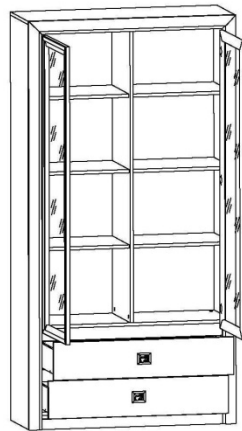

BLACK RED WHITE

Элементы набора мебели

КОЕН

Шкаф REG 1W2S
выс./шир./гл.
200.5/58.5/40 см

- ✓ Шкаф имеет одно вертикальное отделение с тремя вкладными стеклянными полками и отделением с двумя выдвигаемыми ящиками;
- ✓ Двери верхнего отделения шкафа распашные и изготовлены из планки МДФ со стеклом;
- ✓ Открывание двери как с правой, так и с левой стороны;
- ✓ Периметр изделия обрамлен декоративной планкой МДФ;
- ✓ Стильный и вместительный шкаф не займет много свободного места в комнате;
- ✓ Шкаф поможет разместить книги и папки в Вашем кабинете или посуду, подсвечники и вазы в Вашей гостиной комнате.

BLACK RED WHITE

Элементы набора мебели

КОЕН

Шкаф REG 2W2S
выс./шир./гл.
200.5/103.5/40 см

- ✓ Шкаф разделен на 2 отделения: верхнее отделение, разделенное на 2 части перегородкой, содержит по 3 полки;
- ✓ Двери верхнего отделения шкафа распашные и изготовлены из планки МДФ со стеклом;
- ✓ В нижней части 2 вместительны выдвигаемых ящика на металлических роликовых направляющих;
- ✓ По всему периметру шкаф обрамлен декоративной планкой МДФ;
- ✓ Шкаф достаточно вместительный, что позволит Вам разместить посуду, элементы декора без труда;
- ✓ С помощью шкафа Вы сможете оформить гостиную, столовую, кабинет.