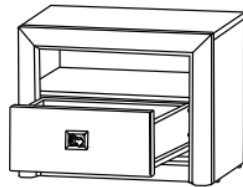

Элементы набора мебели **КОЕН**

Тумба прикроватная КОМ 1S

выс./шир./глуб.
44.5/58.5/40 см

- ✓ Тумба прикроватная состоит из одного отделения с открытой полкой и одним выдвижным ящиком;
- ✓ Компактная и удобная тумба для Вашей спальни;
- ✓ Периметр изделия оформлен декоративной планкой МДФ;
- ✓ Необходимый элемент спальни.

- Рекомендовано продавать в комплекте с **кроватью**.

BLACK RED WHITE