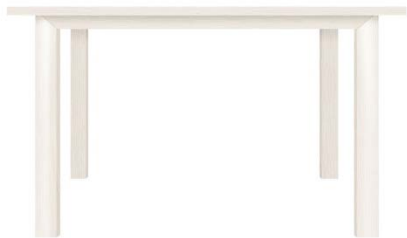

- Рекомендуется продавать в сочетании с тумбой **RTV 1S**, тумбой **КОМ 4D**.

BLACK RED WHITE

Элементы набора мебели **КОЕН**

Шкаф настенный SFW

1W/148

выс./шир./глуб.
41.5/150/27 см

- ✓ Полка состоит из одного отделения с перегородкой за откидной дверью;
- ✓ Откидная дверь изготовлена из планки МДФ со стеклом;
- ✓ Максимальная нагрузка на полку – 10 кг;
- ✓ Разместит большое количество Ваших вещей;
- ✓ Отлично смотрится в интерьере.

- Рекомендуется продавать в сочетании с **тумбой RTV 2S**, **тумбой КОМ 2D4S**.

BLACK RED WHITE

Элементы набора мебели **КОЕН**

Стол журнальный LAW/110
выс./шир./дл.
55/60/110 см

- ✓ Стол состоит из крышки и четырех вертикальных ножек, соединенных цоколями;
 - ✓ Крышка стола прямоугольная накладная;
 - ✓ Незаменимый элемент интерьера;
 - ✓ Отличный вариант для Вашей гостиной комнаты.
-

Стол STO/130
выс./шир./дл.
75/85.5/130 см

- ✓ Стол состоит из крышки и четырех вертикальных ножек, соединенных цоколями;
- ✓ Удобный и практичный обеденный стол;
- ✓ Отличный вариант для столовой комнаты.

BLACK RED WHITE

Элементы набора мебели **КОЕН**

Стол письменный BIU/130

выс./шир./дл.
78.5/70/130 см

- ✓ Прямоугольная крышка стола;
- ✓ С правой стороны стола расположены 3 выдвижных ящика на металлических роликовых направляющих;
- ✓ С левой стороны стола расположена выдвижная полка на металлических направляющих;
- ✓ Компактный письменный стол для оформления Вашей рабочей зоны.