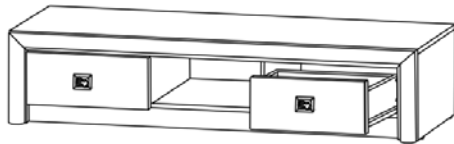

корпус – ясень снежный
фасад – сосна натуральная

BLACK RED WHITE

Элементы набора мебели **КОЕН**

Тумба RTV1S
выс./шир./гл.
44.5/103.5/56.5 см

- ✓ Тумба состоит из одного отделения с одной открытой полкой и одним выдвижным ящиком;
 - ✓ По периметру имеется декоративное оформление в виде планки МДФ;
 - ✓ В открытом отделении можно разместить видео аппаратуру;
 - ✓ В выдвижном ящике достаточно места для хранения газет, журналов, дисков и т.д.;
 - ✓ Необходимый элемент гостиной комнаты.
-
- Рекомендуется продавать в сочетании **со шкафом навесным SFW/103.**

BLACK RED WHITE

Элементы набора мебели **КОЕН**

Тумба RTV2S
выс./шир./гд.
33/150/56.5 см

- ✓ Тумба состоит из трех отделений: одной открытой полки и двух выдвижных ящиков;
- ✓ По периметру имеется декоративное оформление в виде планки МДФ;
- ✓ Удобное открытое отделение может разместить видео аппаратуру;
- ✓ В выдвижных ящиках отлично разместятся газеты, журналы или Ваши диски;
- ✓ Отличный элемент гостиной комнаты.
- Рекомендуется продавать в сочетании **со шкафом навесным 1W/148.**

BLACK RED WHITE

Элементы набора мебели **КОЕН**

Шкаф навесной SFW/103
выс./шир./гл.
42/103.5/27см

- ✓ Полка состоит из четырех открытых отделений;
 - ✓ В передней части изделия имеется декоративное оформление в виде планки МДФ;
 - ✓ Сэкономит свободное пространство комнаты при этом разместит большое количество необходимых вещей;
 - ✓ Максимальная нагрузка на полку – 10 кг;
 - ✓ Визуально облегчает пространство.
-
- Рекомендуется продавать в сочетании с тумбой RTV 1S, комодом КОМ 4S, тумбой КОМ 4D.

Комод КОМ 5S
выс./шир./гл.
114/58.5/40 см

- ✓ Небольшой вместительный комод;
- ✓ Состоит из отделения с пятью выдвижными ящиками;
- ✓ По периметру изделия имеется декоративное оформление в виде планки МДФ;
- ✓ Комод не займет много свободного места в комнате, но при этом разместит все необходимые вещи;
- ✓ Отличный элемент для Вашей гостиной комнаты.