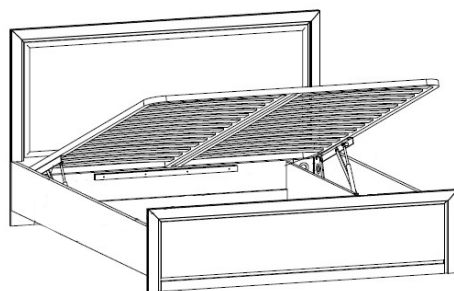

- ✓ Передняя и задняя спинки имеют декоративное оформление в виде планки МДФ;
- ✓ Кровать комплектуется подъемным механизмом;
- ✓ Отлично смотрится с **тумбой прикроватной КОМ 1S.**