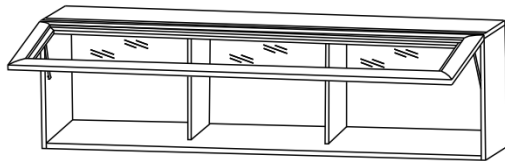

BLACK RED WHITE

Элементы набора мебели **КОЕН**

Шкаф навесной SFW/103
выс./шир./гл.
42/103.5/27см

- ✓ Полка состоит из четырех открытых отделений;
 - ✓ В передней части изделия имеется декоративное оформление в виде планки МДФ;
 - ✓ Сэкономит свободное пространство комнаты при этом разместит большое количество необходимых вещей;
 - ✓ Максимальная нагрузка на полку – 10 кг;
 - ✓ Визуально облегчает пространство.
-
- Рекомендуется продавать в сочетании с тумбой RTV 1S, комодом КОМ 4S, тумбой КОМ 4D.

BLACK RED WHITE

Элементы набора мебели **КОЕН**

Шкаф навесной SFW 1W/103

выс./шир./глуб.

41.5/103.5/27 см

- ✓ Полка состоит из одного отделения с перегородкой за откидной дверью;
- ✓ Откидная дверь изготовлена из планки МДФ со стеклом;
- ✓ Максимальная нагрузка на полку – 10 кг;
- ✓ Разместит большое количество Ваших вещей;
- ✓ Отлично смотрится в интерьере.

- Рекомендуется продавать в сочетании с тумбой **RTV 1S**, тумбой **КОМ 4D**.

BLACK RED WHITE

Элементы набора мебели **КОЕН**

Шкаф настенный SFW

1W/148

выс./шир./глуб.
41.5/150/27 см

- ✓ Полка состоит из одного отделения с перегородкой за откидной дверью;
- ✓ Откидная дверь изготовлена из планки МДФ со стеклом;
- ✓ Максимальная нагрузка на полку – 10 кг;
- ✓ Разместит большое количество Ваших вещей;
- ✓ Отлично смотрится в интерьере.

Стол STO/130
выс./шир./дл.
75/85.5/130 см

- ✓ Стол состоит из крышки и четырех вертикальных ножек, соединенных цоколями;
- ✓ Удобный и практичный обеденный стол;
- ✓ Отличный вариант для столовой комнаты.