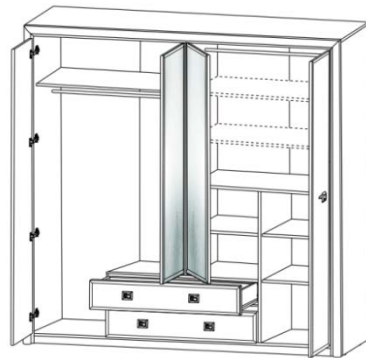

Элементы набора мебели **КОЕН**

Шкаф SZF4D
выс./шир./гл.
208/214/56.5 см

- ✓ Шкаф имеет два вертикальных отделения за распашными дверями и отделение с двумя выдвигаемыми ящиками;
- ✓ В левом отделении для одежды за распашными дверями находится штанга для вешалок-плечиков и одна стяжная полка;
- ✓ Правое отделение содержит ряд удобных вместительных полок;
- ✓ Периметр шкафа оформлен декоративной планкой МДФ;
- ✓ На средние двери смонтированы зеркала;
- ✓ Удобный, вместительный и просторный шкаф для Вашей спальни комнаты.

BLACK RED WHITE