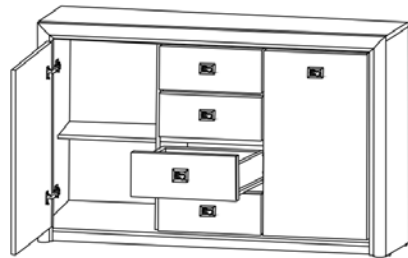

Элементы набора мебели **КОЕН**

Тумба КОМ 2D4S
выс./шир./гд.
93.5/150/40 см

- ✓ Тумба состоит из двух отделений за распашными дверями и отделения с четырьмя выдвижными ящиками;
- ✓ В отделениях за распашными дверями имеются вкладные полки;
- ✓ Периметр изделия обрамлен декоративной планкой МДФ;
- ✓ Внутри тумбы с легкостью разместится Ваша посуда, вазы, а также большое количество необходимых вещей;
- ✓ Отличный вариант для гостиной комнаты.

BLACK RED WHITE