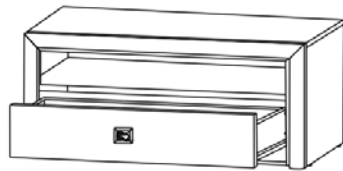

корпус – ясень снежный
фасад – сосна натуральная

BLACK RED WHITE

Элементы набора мебели **КОЕН**

Тумба RTV1S
выс./шир./гл.
44.5/103.5/56.5 см

- ✓ Тумба состоит из одного отделения с одной открытой полкой и одним выдвижным ящиком;
 - ✓ По периметру имеется декоративное оформление в виде планки МДФ;
 - ✓ В открытом отделении можно разместить видео аппаратуру;
 - ✓ В выдвижном ящике достаточно места для хранения газет, журналов, дисков и т.д.;
 - ✓ Необходимый элемент гостиной комнаты.
-
- Рекомендуется продавать в сочетании **со шкафом навесным SFW/103.**

Комод КОМ 5S
выс./шир./гл.
114/58.5/40 см

- ✓ Небольшой вместительный комод;
- ✓ Состоит из отделения с пятью выдвижными ящиками;
- ✓ По периметру изделия имеется декоративное оформление в виде планки МДФ;
- ✓ Комод не займет много свободного места в комнате, но при этом разместит все необходимые вещи;
- ✓ Отличный элемент для Вашей гостиной комнаты.