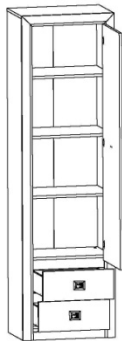

Элементы набора мебели **КОЕН**

Шкаф REG1D2S
выс./шир./глуб.
200.5/58.5/40 см

- ✓ Шкаф с отделениями за распашными глухими дверями;
- ✓ Открывание двери шкафа REG1D2S как с правой, так и с левой стороны;
- ✓ В нижней части расположены 2 выдвижных ящика на металлических роликовых направляющих;
- ✓ По всему периметру шкафы декорированы планкой декоративной из ДМФ;
- ✓ Шкафы отлично подойдут для оформления Вашей гостиной, кабинета.