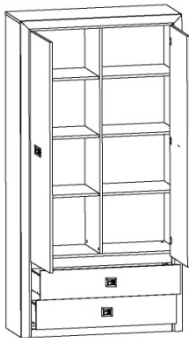

BLACK RED WHITE

Элементы набора мебели

КОЕН

Шкаф REG 2W2S
выс./шир./гл.
200.5/103.5/40 см

- ✓ Шкаф разделен на 2 отделения: верхнее отделение, разделенное на 2 части перегородкой, содержит по 3 полки;
- ✓ Двери верхнего отделения шкафа распашные и изготовлены из планки МДФ со стеклом;
- ✓ В нижней части 2 вместительны выдвигаемых ящика на металлических роликовых направляющих;
- ✓ По всему периметру шкаф обрамлен декоративной планкой МДФ;
- ✓ Шкаф достаточно вместительный, что позволит Вам разместить посуду, элементы декора без труда;
- ✓ С помощью шкафа Вы сможете оформить гостиную, столовую, кабинет.

BLACK RED WHITE

Элементы набора мебели **КОЕН**

Шкаф REG 2S/103

выс./шир./гл.
200.5/103.5/40 см

Шкаф REG 2S

выс./шир./гл.
200.5/103.5/40 см

- ✓ Вместительный открытый стеллаж;
- ✓ Имеет два открытых отделения с полками (верхнее) и отделение с выдвигаемыми ящиками (нижнее);
- ✓ Удобный ряд полок обеспечивает простой и беспрепятственный доступ к содержимому стеллажа;
- ✓ Передняя часть изделия по периметру имеет декоративное оформление в виде планки МДФ;
- ✓ На удобных полках стеллажа с легкостью разместится большое количество книг, папок и журналов;
- ✓ Отличный вариант для личного кабинета, гостиной.

BLACK RED WHITE

Элементы набора мебели **КОЕН**

Шкаф REG1D2S
выс./шир./глуб.
200.5/58.5/40 см

- ✓ Шкаф с отделениями за распашными глухими дверями;
- ✓ Открывание двери шкафа REG1D2S как с правой, так и с левой стороны;
- ✓ В нижней части расположены 2 выдвижных ящика на металлических роликовых направляющих;
- ✓ По всему периметру шкафы декорированы планкой декоративной из ДМФ;
- ✓ Шкафы отлично подойдут для оформления Вашей гостиной, кабинета.