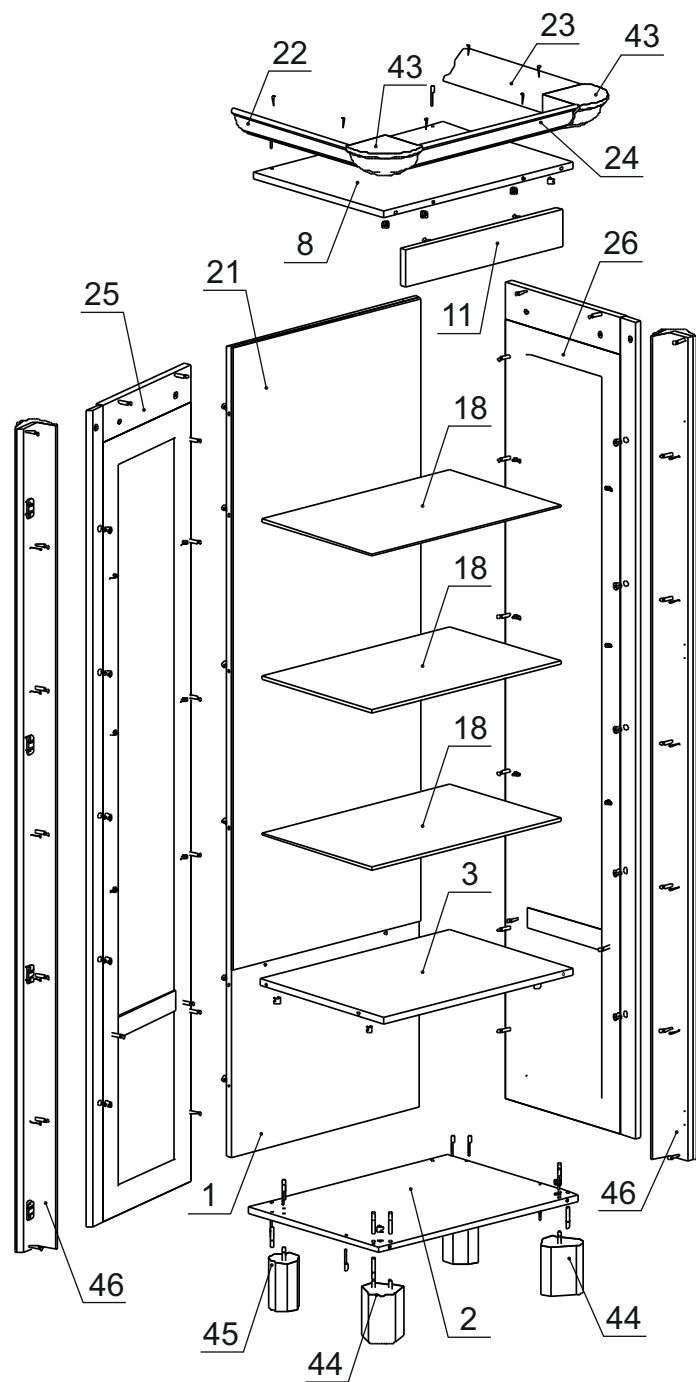

Инструкция по сборке шкафа «Скарлетт»