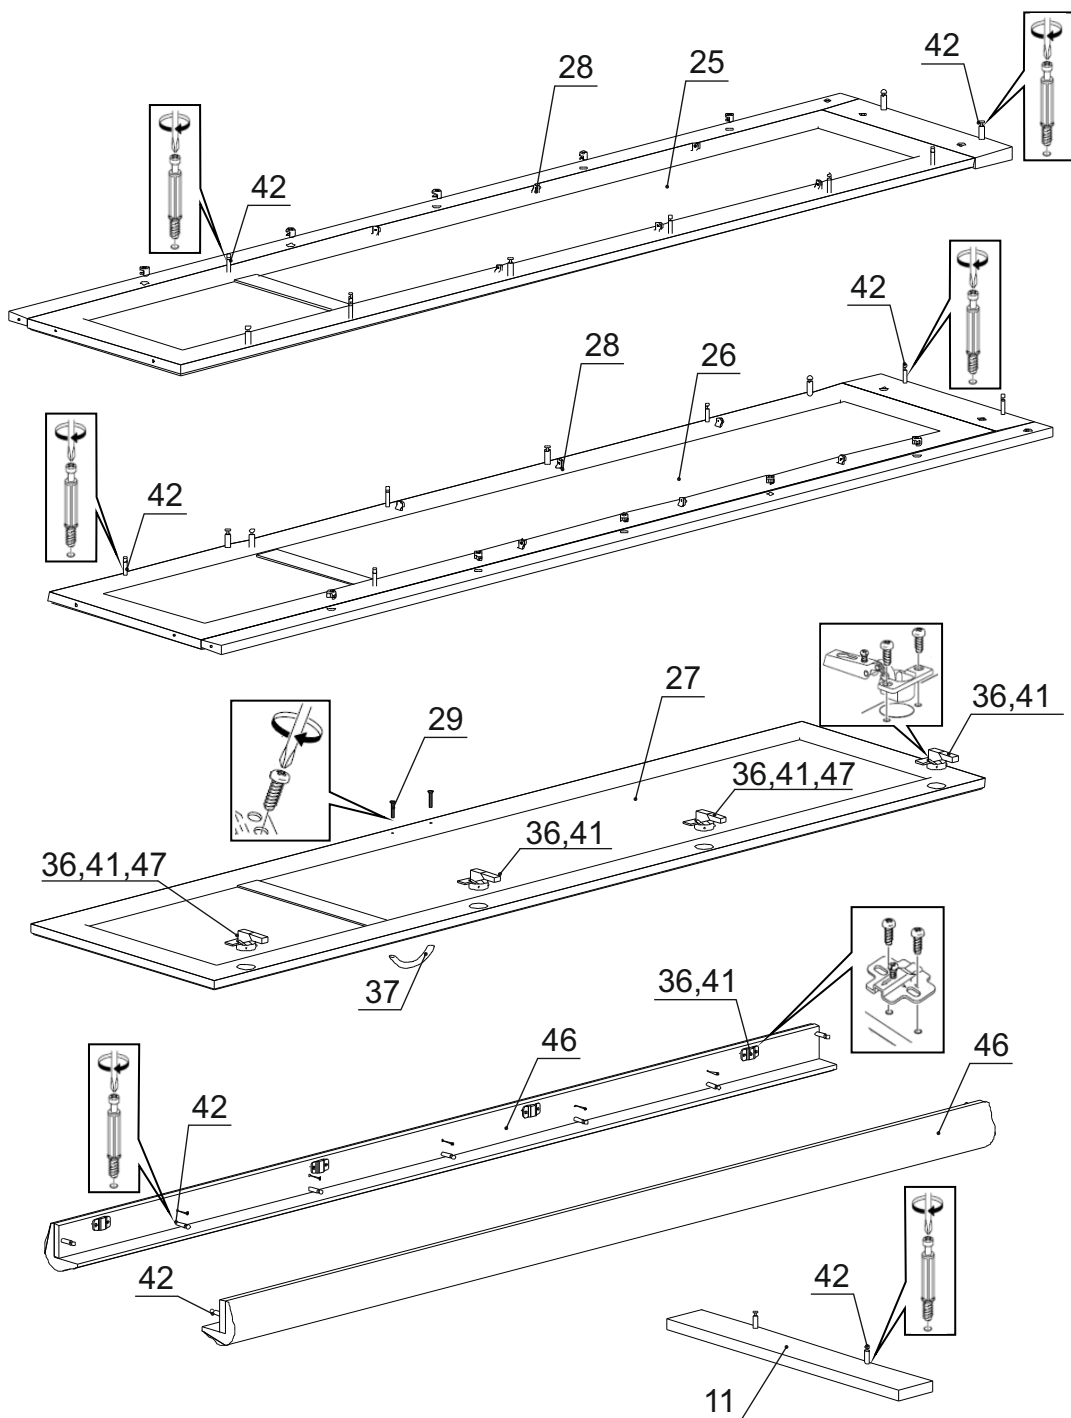

Фурнитура на шкаф для белья № 272

№	Наименование	Кол.
28	Полкодержатель с присоской MV01-E011	12
29	Винт 4x30	2
30	Заглушка для техотверстия D=5 белая	2
31	Заглушка для стяжки белая	20
32	Заглушка для эксцентриковой стяжки белая	42
33	Заглушка самоклейка белая D=15	10
34	Инструкция	1
35	Ключ шестигранный	1
36	Петля для планки Titus 248-0G53-050-TL	4
37	Ручка FS 135 096 (бронза золотая)	1
38	Стяжка 7x50	20
39	Стабилизатор задней стенки Rv8	30
40	Шуруп 3,5x25	6
41	Шуруп 4x16	16
42	Эксцентрик Rastex 15 с дюбелем DU 232	28
43	Элемент карниза ППУ Элли патина	2
44	Опора ППУ Фигурная Элли краска, патина	2
45	Опора ППУ Фигурная Марлен краска, патина	2
46	Колонна в сборе левая и правая	2
47	Демпфер Titus 951-0D45-054-00	2
48	Подпятник фетровый круглый 20x20	4