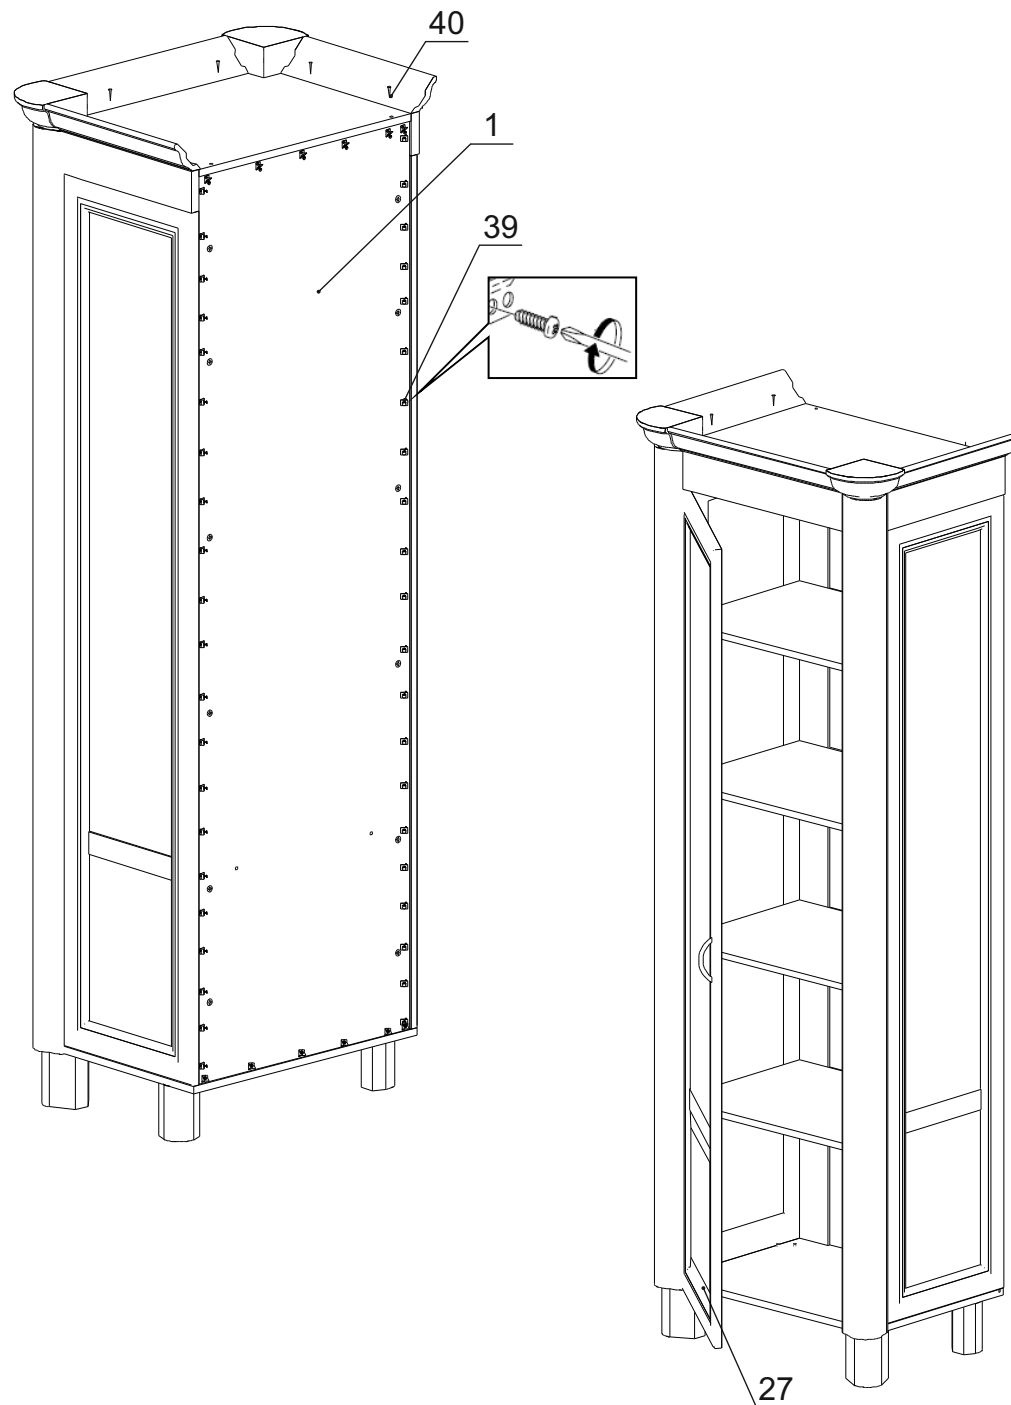

Детали на шкаф для посуды № 272

Спецификация деталей № 272				
№	Наименование	Размер	Кол.	Пакет
1	Задняя стенка с зеркалом	1986x604	1	3
2	Дно	636x451	1	1
3	Горизонт	604x431	1	1
8	Крышка	604x451	1	1
11	Накладка (фрез. МИЛАН) патина	501x92	1	2
18	Полка стекло	602x386	3	4
21	Зеркало	1526x602	1	3
22	Карниз профильный левый	403	1	2
23	Карниз профильный правый	403	1	2
24	Карниз профильный передний	501,9	1	2
25	Боковина в сборе левая	2002x400	1	1
26	Боковина в сборе правая	2002x400	1	1
27	Фасад в сборе	1921x496	1	1