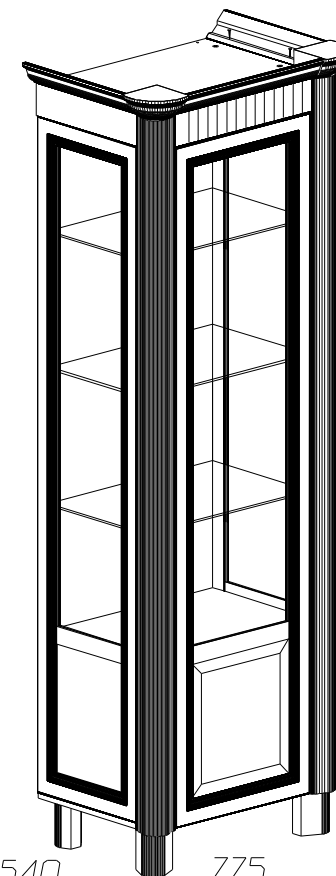

Паспорт изделия

Набор мебели для гостиной 1.08.272.142

«Скарлетт»

Шкаф для посуды № 272

90355.08.000

2205

540

775

Детали на шкаф для посуды № 272

Спецификация деталей № 272				
№	Наименование	Размер	Кол.	Пакет
1	Задняя стенка с зеркалом	1986x604	1	3
2	Дно	636x451	1	1
3	Горизонт	604x431	1	1
8	Крышка	604x451	1	1
11	Накладка (фрез. МИЛАН) патина	501x92	1	2
18	Полка стекло	602x386	3	4
21	Зеркало	1526x602	1	3
22	Карниз профильный левый	403	1	2
23	Карниз профильный правый	403	1	2
24	Карниз профильный передний	501,9	1	2
25	Боковина в сборе левая	2002x400	1	1
26	Боковина в сборе правая	2002x400	1	1
27	Фасад в сборе	1921x496	1	1