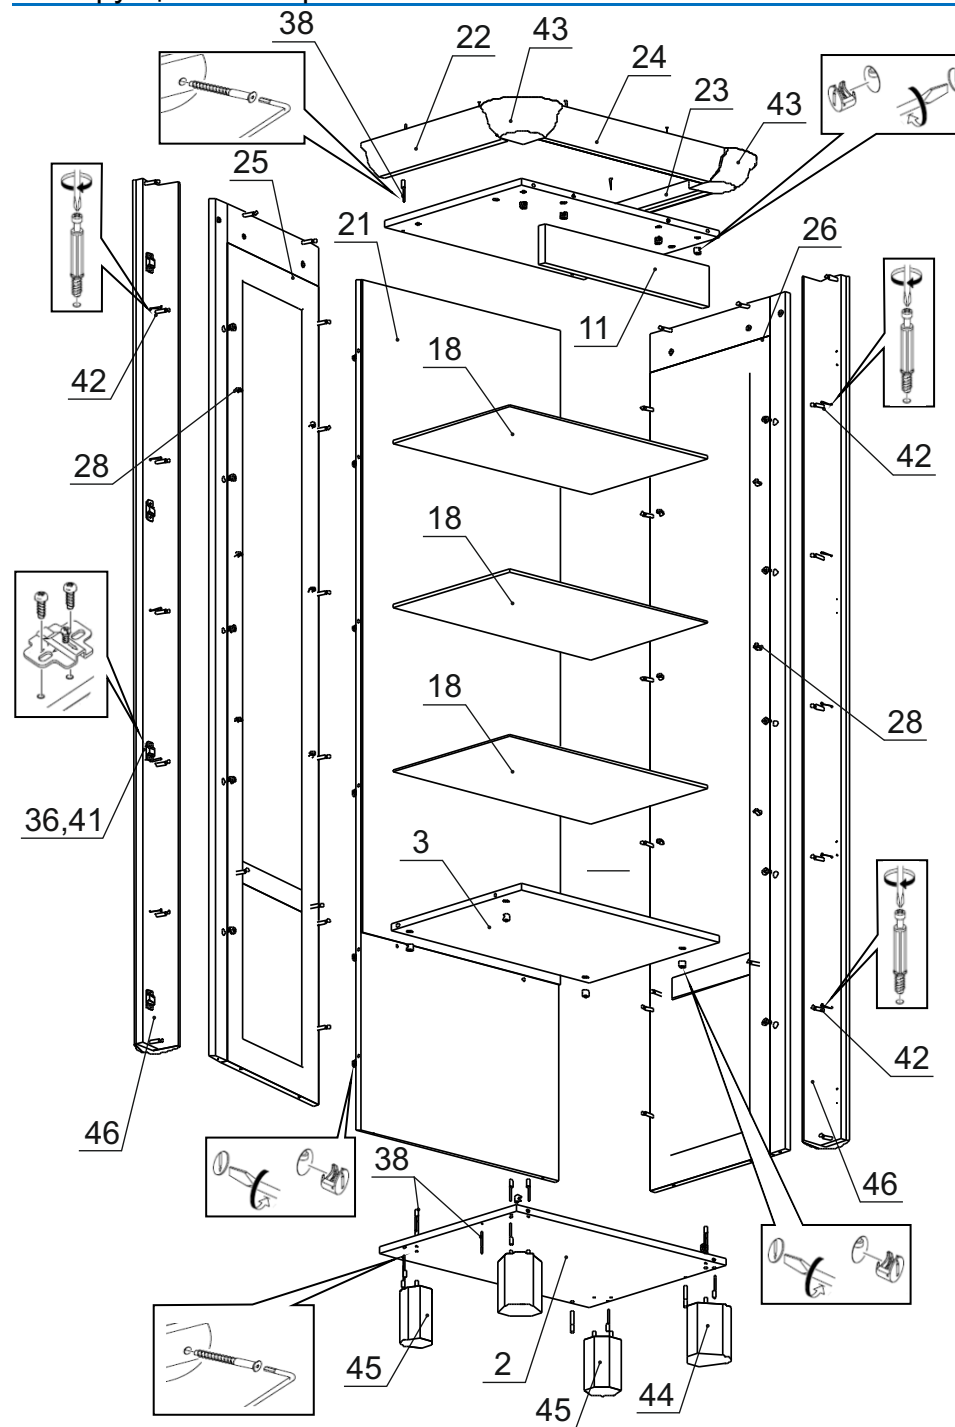

Детали на шкаф для посуды № 272

Спецификация деталей № 272				
№	Наименование	Размер	Кол.	Пакет
1	Задняя стенка с зеркалом	1986x604	1	3
2	Дно	636x451	1	1
3	Горизонт	604x431	1	1
8	Крышка	604x451	1	1
11	Накладка (фрез. МИЛАН) патина	501x92	1	2
18	Полка стекло	602x386	3	4
21	Зеркало	1526x602	1	3
22	Карниз профильный левый	403	1	2
23	Карниз профильный правый	403	1	2
24	Карниз профильный передний	501,9	1	2
25	Боковина в сборе левая	2002x400	1	1
26	Боковина в сборе правая	2002x400	1	1
27	Фасад в сборе	1921x496	1	1

Инструкция по сборке шкафа «Скарлетт»

Фурнитура на шкаф для белья № 272

№	Наименование	Кол.
28	Полкодержатель с присоской MV01-E011	12
29	Винт 4x30	2
30	Заглушка для техотверстия D=5 белая	2
31	Заглушка для стяжки белая	20
32	Заглушка для эксцентриковой стяжки белая	42
33	Заглушка самоклейка белая D=15	10
34	Инструкция	1
35	Ключ шестигранный	1
36	Петля для планки Titus 248-0G53-050-TL	4
37	Ручка FS 135 096 (бронза золотая)	1
38	Стяжка 7x50	20
39	Стабилизатор задней стенки Rv8	30
40	Шуруп 3,5x25	6
41	Шуруп 4x16	16
42	Эксцентрик Rastex 15 с дюбелем DU 232	28
43	Элемент карниза ППУ Элли патина	2
44	Опора ППУ Фигурная Элли краска, патина	2
45	Опора ППУ Фигурная Марлен краска, патина	2
46	Колонна в сборе левая и правая	2
47	Демпфер Titus 951-0D45-054-00	2
48	Подпятник фетровый круглый 20x20	4