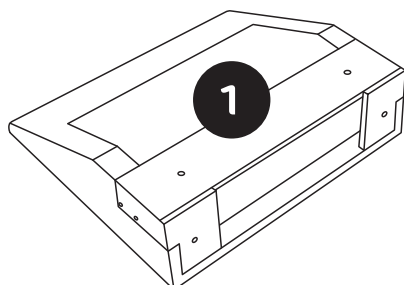

ИНСТРУКЦИЯ ПО МОНТАЖУ

TULISIJA ACH

!

Прежде чем приступить к монтажу, пожалуйста, ознакомьтесь с этой инструкцией

Элементы в наборе:

A x4

B x2

M8x75/10/50

C x8

M8x60/15/39

D x10

9,2x28x2

E x10

M8

F x4

G x1

„13”

ИНСТРУКЦИЯ ПО МОНТАЖУ

1

B x2

M8x75/10/50

2

ИНСТРУКЦИЯ ПО МОНТАЖУ

3

D x2
9,2x28x2

E x2
M8

G x1
„13”

4

C x8
M8x60/15/39

ИНСТРУКЦИЯ ПО МОНТАЖУ

5

6