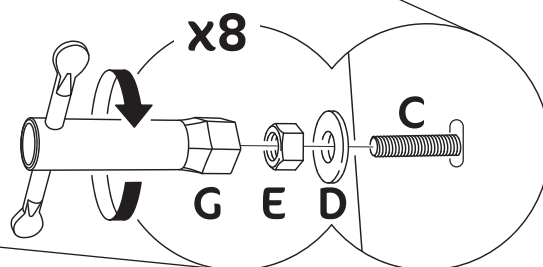

ИНСТРУКЦИЯ ПО МОНТАЖУ

TULISIJA ACH

!

Прежде чем приступить к монтажу, пожалуйста, ознакомьтесь с этой инструкцией

Элементы в наборе:

A x4

B x2

M8x75/10/50

„13”

ИНСТРУКЦИЯ ПО МОНТАЖУ

1

B x2

M8x75/10/50

2

ИНСТРУКЦИЯ ПО МОНТАЖУ

3

D x2
9,2x28x2

E x2
M8

G x1
„13”

4

C x8
M8x60/15/39

ИНСТРУКЦИЯ ПО МОНТАЖУ

5

6

D x8
9,2x28x2

E x8
M8

G x1
„13”

ИНСТРУКЦИЯ ПО МОНТАЖУ

7

A x4

F x4

8