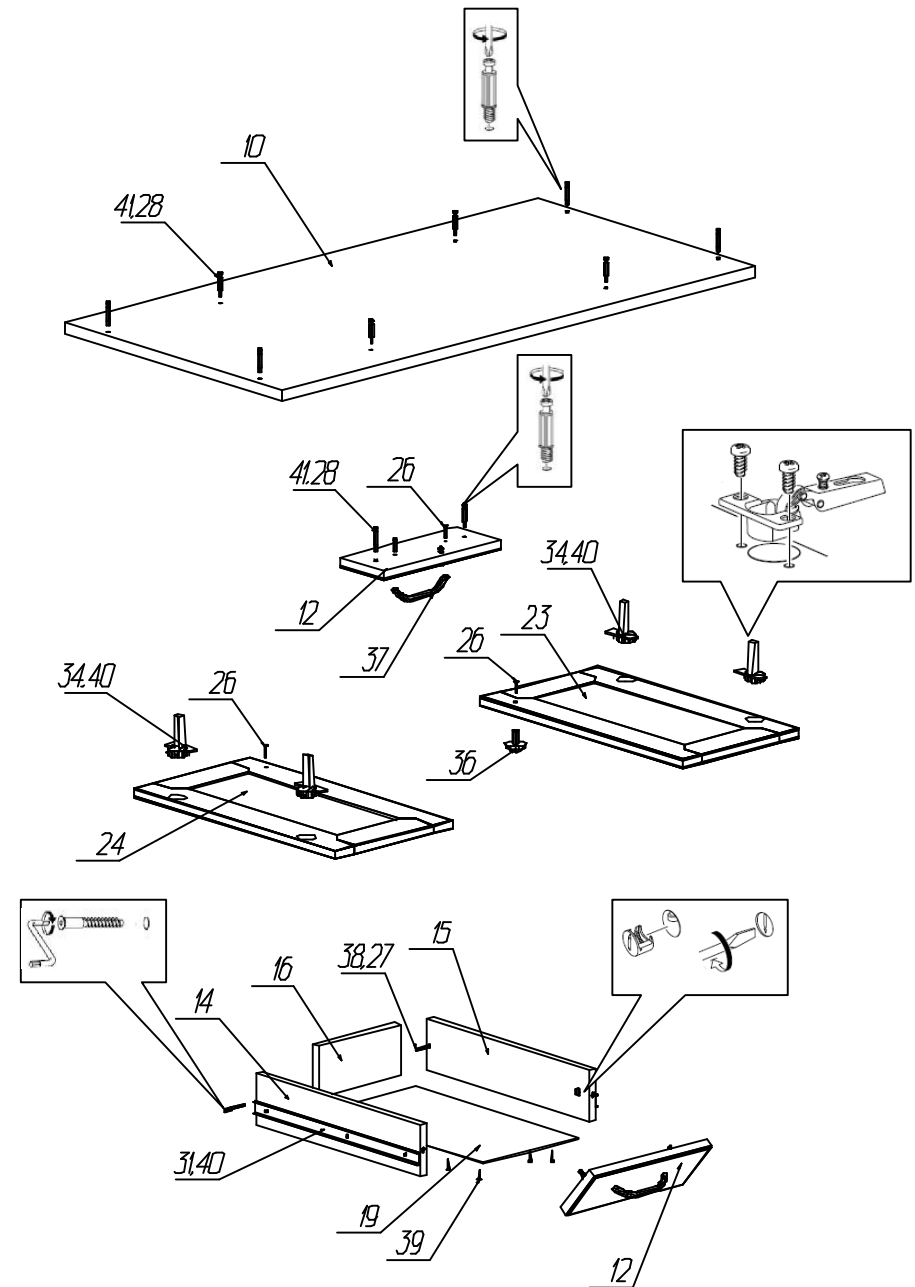

Фурнитура и комплектующие на стол ЙО-50.0-СТ

Спецификация фурнитуры на стол ЙО-50.0-СТ					
№	Наименование	Кол	№	Наименование	Кол
26	Винт 4x22 	3	34	Петля для накладной двери 	4
27	Заглушка для стяжки 	20	35	Полкодержатель мет 	8
28	Заглушка для эксц.стяжки 	12	36	Ручка-кнопка FM 070 000 	2
29	Инструкция	1	37	Ручка скоба FS 116128 	1
30	Ключ шестигранный 	1	38	Стяжка 7x50 	20
31	Направляющие шариковые L=450 	1	39	Шуруп 3x20 	30
32	Опора Н-023 045 (сатин) 	8	40	Шуруп 4x16 	68
33	Опорный элемент СТ500 	1	41	Эксцентрик 	12

Спецификация деталей на стол ЙО-50.0-СТ				
№	Наименование	Размер	Кол	Пакет
1	Стенка вертикальная левая	667x560	1	1
2	Стенка вертикальная правая	667x560	1	1
3	Стенка вертикальная левая	667x560	1	1
4	Стенка вертикальная правая	667x560	1	1
5	Стенка горизонтальная нижняя	302x560	1	1
6	Стенка горизонтальная нижняя	302x560	1	1
7	Распорка	580x200	1	1
8	Распорка	268x560	1	1
9	Распорка	580x541	1	1
10	Столешница	1200x600	1	2
11	Полка	265x550	2	1
12	Фасад ящика Фрезер Склейка	297x120	1	1
14	Стенка ящика левая	450x100	1	1
15	Стенка ящика правая	450x100	1	1
16	Стенка ящика задняя	210x100	1	1
17	Задняя стенка	682x298	2	2
19	Дно ящика	242x450	1	1
23	Фасад левый	556x297	1	1
24	Фасад правый	556x297	1	1