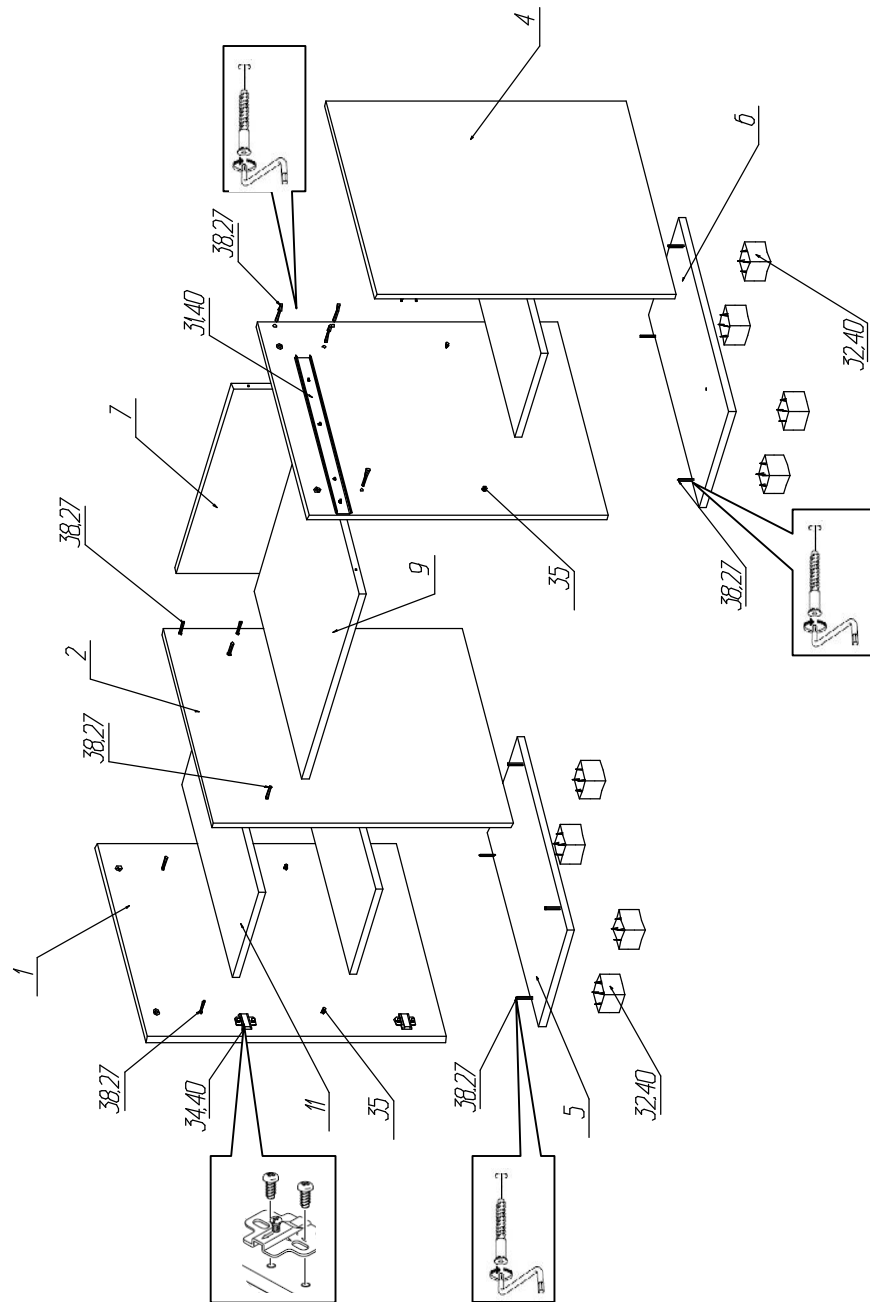

Фурнитура и комплектующие на стол ЙО-50.0-СТ

Спецификация фурнитуры на стол ЙО-50.0-СТ					
№	Наименование	Кол	№	Наименование	Кол
26	Винт 4x22 	3	34	Петля для накладной двери 	4
27	Заглушка для стяжки 	20	35	Полкодержатель мет 	8
28	Заглушка для эксц.стяжки 	12	36	Ручка-кнопка FM 070 000 	2
29	Инструкция	1	37	Ручка скоба FS 116128 	1
30	Ключ шестигранный 	1	38	Стяжка 7x50 	20
31	Направляющие шариковые L=450 	1	39	Шуруп 3x20 	30
32	Опора Н-023 045 (сатин) 	8	40	Шуруп 4x16 	68
33	Опорный элемент СТ500 	1	41	Эксцентрик 	12

Спецификация деталей на стол ЙО-50.0-СТ				
№	Наименование	Размер	Кол	Пакет
1	Стенка вертикальная левая	667x560	1	1
2	Стенка вертикальная правая	667x560	1	1
3	Стенка вертикальная левая	667x560	1	1
4	Стенка вертикальная правая	667x560	1	1
5	Стенка горизонтальная нижняя	302x560	1	1
6	Стенка горизонтальная нижняя	302x560	1	1
7	Распорка	580x200	1	1
8	Распорка	268x560	1	1
9	Распорка	580x541	1	1
10	Столешница	1200x600	1	2
11	Полка	265x550	2	1
12	Фасад ящика Фрезер Склейка	297x120	1	1
14	Стенка ящика левая	450x100	1	1
15	Стенка ящика правая	450x100	1	1
16	Стенка ящика задняя	210x100	1	1
17	Задняя стенка	682x298	2	2
19	Дно ящика	242x450	1	1
23	Фасад левый	556x297	1	1
24	Фасад правый	556x297	1	1