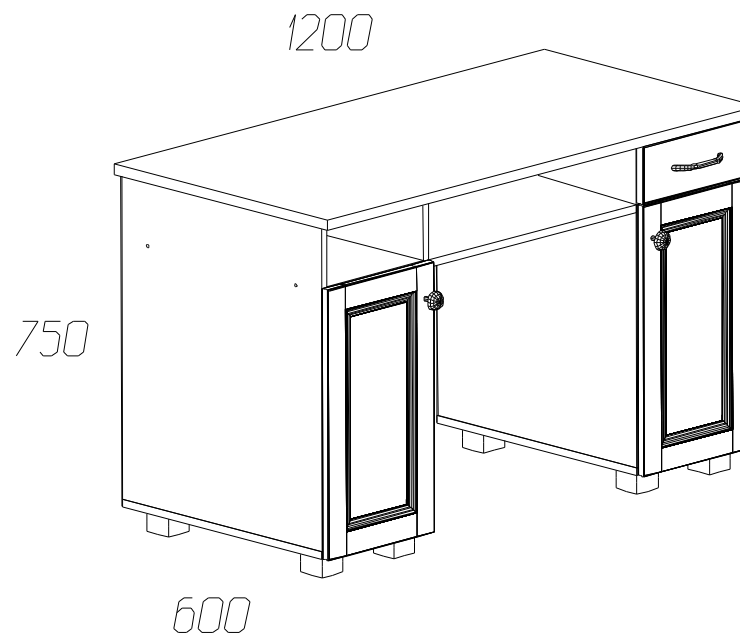

Гарантийные обязательства.

Предприятие-изготовитель гарантирует соответствие изделия требованиям ГОСТ 16371-2014 при соблюдении условий транспортировки, сборки, эксплуатации и хранения.

Гарантийный срок эксплуатации – 24 месяца. Срок исчисляется со дня продажи мебели.

Претензии по комплектности и качеству должны направляться покупателем в магазин, где была приобретена мебель.

Гарантия не распространяется на мебель, имеющую механические повреждения, возникающие при транспортировке, в процессе неправильной сборки и эксплуатации и дефекты, возникающие при неправильном уходе.

Сборка изделия должна производиться квалифицированными специалистами.

Предприятие оставляет за собой право вносить изменения в конструкцию набора. Срок службы изделия – 10 лет.

Фирма-производитель оставляет за собой право на изменения изделия в целях его усовершенствования, которые не ухудшают потребительские качества товара

Паспорт изделия

Мебель бытовая корпусная для жилых комнат 90955.00.000

«Йорк»

Стол туалетный ЙО-50.0-СТ

90955.09.000

Производитель: ООО «Яна», Россия, 344009, г. Ростов-на-Дону, пр. Шолохова, 304, www.yanamebel.ru, e-mail: info@yanamebel.ru