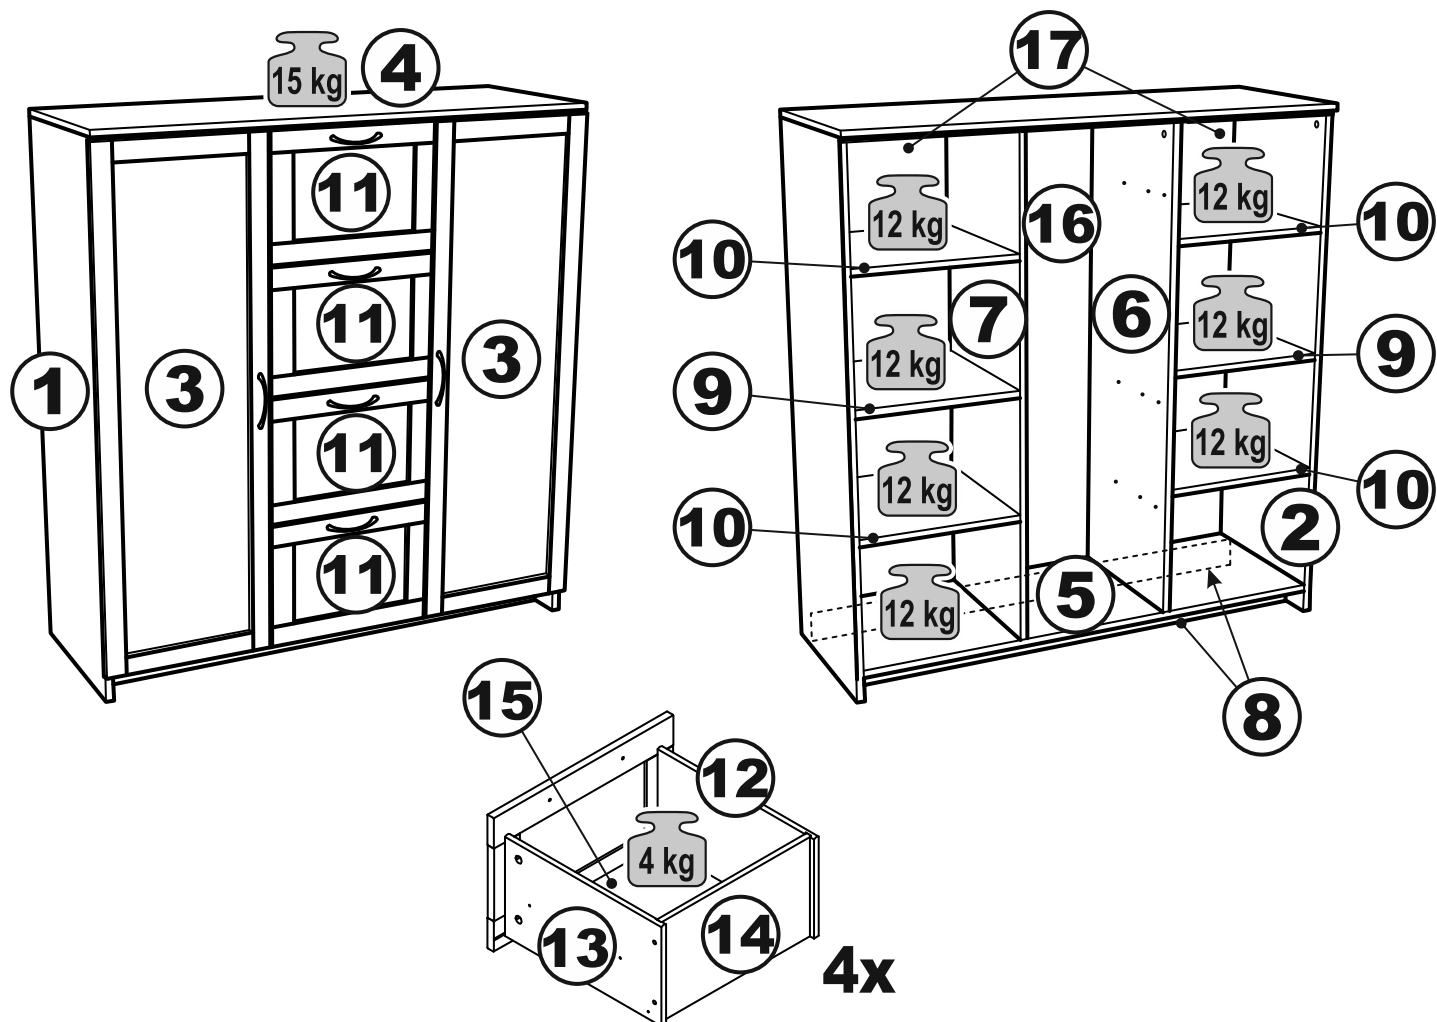

# СИРИУС

тумба 2 двери и 4 ящика 117x123

тумба 2 двери со стеклом  
и 4 ящика 117x123

## тумба 117х123 2 двери и 4 ящика

№ поз.	Наименование	Кол-во	Габаритные размеры, мм
1	боковая стенка левая	1	1218×394×16
2	боковая стенка правая	1	1218×394×16
3	дверь	2	1150×387×16
4	крышка	1	1171×412×16
5	дно	1	1137×390×16
6	перегородка правая	1	1144,5×390×16
7	перегородка левая	1	1144,5×390×16
8	цоколь	2	1137×57×16
9	полка	2	373,5×390×16
10	полка съемная	4	371×375×16
11	фасад	4	387×285×16
12	боковая стенка ящика левая	4	385×206×12
13	боковая стенка ящика правая	4	385×206×12
14	задняя стенка ящика	4	315×206×12
15	дно ящика	4	320×374×3
16	задняя стенка	1	1170×379×2,5
17	задняя стенка	2	1170×390×2,5

## тумба 117х123 2 двери со стеклом и 4 ящика

№ поз.	Наименование	Кол-во	Габаритные размеры, мм
1	боковая стенка левая	1	1218×394×16
2	боковая стенка правая	1	1218×394×16
3	дверь со стеклом	2	1150×387×16
4	крышка	1	1171×412×16
5	дно	1	1137×390×16
6	перегородка правая	1	1144,5×390×16
7	перегородка левая	1	1144,5×390×16
8	цоколь	2	1137×57×16
9	полка	2	373,5×390×16
10	полка съемная	4	371×375×16
11	фасад	4	387×285×16
12	боковая стенка ящика левая	4	385×206×12
13	боковая стенка ящика правая	4	385×206×12
14	задняя стенка ящика	4	315×206×12
15	дно ящика	4	320×374×3
16	задняя стенка	1	1170×379×2,5
17	задняя стенка	2	1170×390×2,5

# 15

**18**

**19**

20

21

22

**23**

**24**