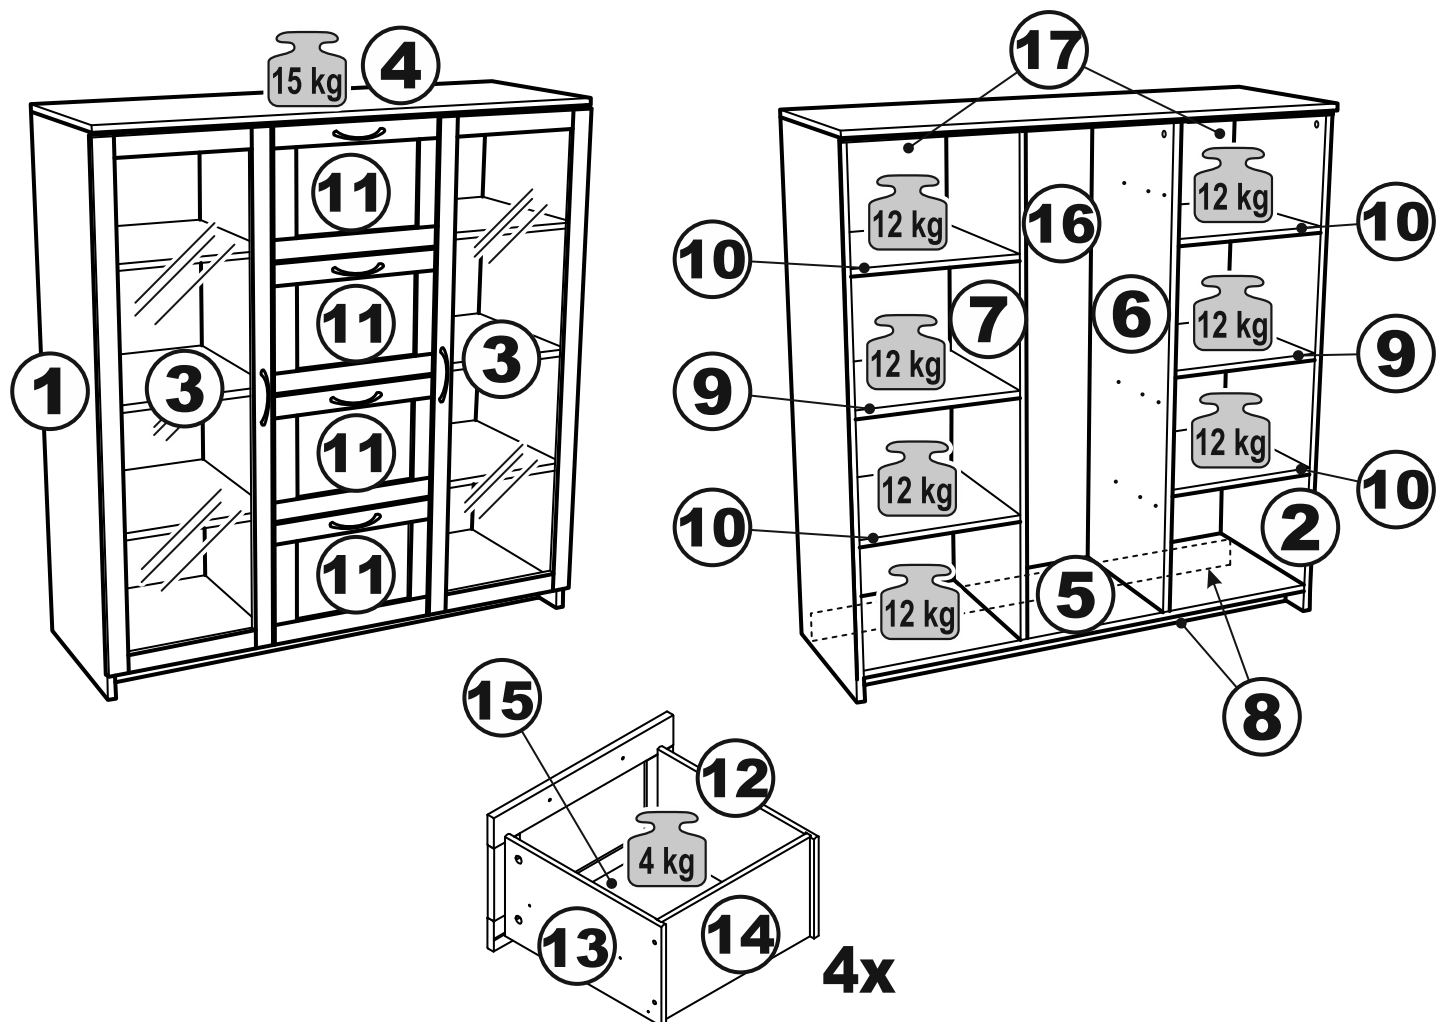

# СИРИУС

тумба 2 двери и 4 ящика 117x123

тумба 2 двери со стеклом  
и 4 ящика 117x123

## тумба 117х123 2 двери и 4 ящика

№ поз.	Наименование	Кол-во	Габаритные размеры, мм
1	боковая стенка левая	1	1218×394×16
2	боковая стенка правая	1	1218×394×16
3	дверь	2	1150×387×16
4	крышка	1	1171×412×16
5	дно	1	1137×390×16
6	перегородка правая	1	1144,5×390×16
7	перегородка левая	1	1144,5×390×16
8	цоколь	2	1137×57×16
9	полка	2	373,5×390×16
10	полка съемная	4	371×375×16
11	фасад	4	387×285×16
12	боковая стенка ящика левая	4	385×206×12
13	боковая стенка ящика правая	4	385×206×12
14	задняя стенка ящика	4	315×206×12
15	дно ящика	4	320×374×3
16	задняя стенка	1	1170×379×2,5
17	задняя стенка	2	1170×390×2,5

## тумба 117х123 2 двери со стеклом и 4 ящика

№ поз.	Наименование	Кол-во	Габаритные размеры, мм
1	боковая стенка левая	1	1218×394×16
2	боковая стенка правая	1	1218×394×16
3	дверь со стеклом	2	1150×387×16
4	крышка	1	1171×412×16
5	дно	1	1137×390×16
6	перегородка правая	1	1144,5×390×16
7	перегородка левая	1	1144,5×390×16
8	цоколь	2	1137×57×16
9	полка	2	373,5×390×16
10	полка съемная	4	371×375×16
11	фасад	4	387×285×16
12	боковая стенка ящика левая	4	385×206×12
13	боковая стенка ящика правая	4	385×206×12
14	задняя стенка ящика	4	315×206×12
15	дно ящика	4	320×374×3
16	задняя стенка	1	1170×379×2,5
17	задняя стенка	2	1170×390×2,5

# 15

**18**

**19**

20

21

22

**23**

**24**