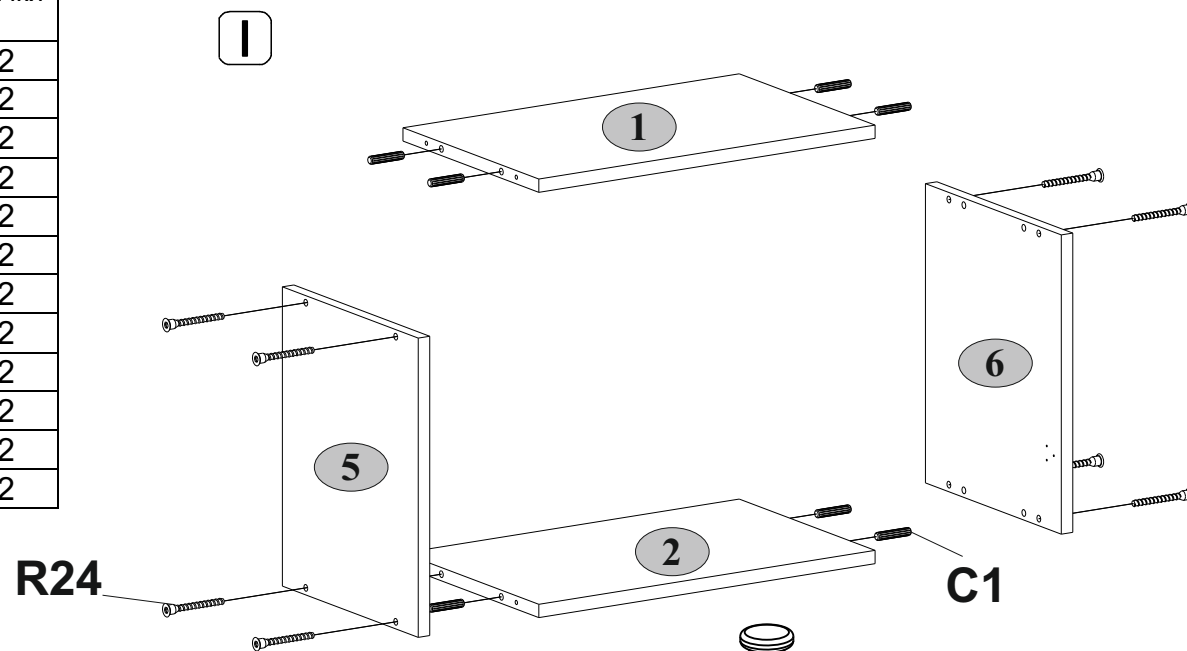

№ п/п	Наимен.	Длина мм.	Ширина мм.	Толщи -на мм.	Кол-во шт.	№ пачки
1	1DG/50	468	290	16	1	1/2
	1DG/60	568	290	16	1	1/2
2	1DG/50	468	290	16	1	1/2
	1DG/60	568	290	16	1	1/2
5	1DG/50	360	290	16	1	1/2
	1DG/60	360	290	16	1	1/2
6	1DG/50	360	290	16	1	1/2
	1DG/60	360	290	16	1	1/2
8	1DG/50	496	356	18(16)	1	2/2
	1DG/60	596	356	18(16)	1	2/2
56	1DG/50	496	356	2,5	1	1/2
57	1DG/60	596	356	2,5	1	1/2