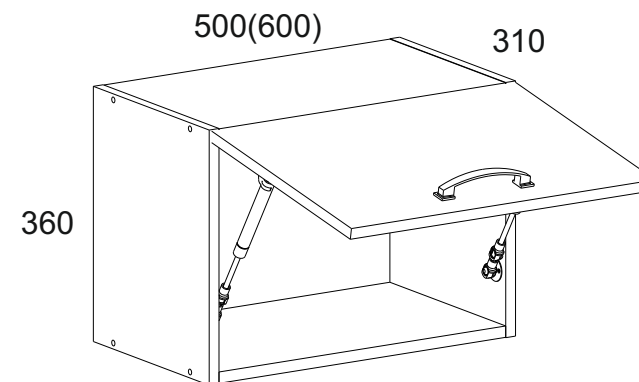

Гарантии изготовителя

1. Гарантийный срок эксплуатации изделия - 24 месяца со дня продажи магазином. В период гарантийного срока изготовитель гарантирует ремонт изделий или их замену, если потребителем не нарушены правила эксплуатации.
2. Претензии предъявляются потребителем непосредственно в торгующую организацию, в которой была приобретена мебель, предъявив настоящую "Инструкцию по сборке" и копию товарного чека.
3. Изделия **Шкаф настенный 1DG/50, 1DG/60**, входящие в состав набора модульной мебели для кухни **«ALEZIA»**, соответствуют требованиям ГОСТ 16371-93, ТР ТС 025/2012.
4. Срок службы мебели - 10 лет.
5. Предприятие-изготовитель оставляет за собой право вносить изменения в конструкцию изделия, не ухудшая его конструктивные и эксплуатационные характеристики.
6. Для сборки изделий рекомендуется привлекать квалифицированных

Важно! Сохраните, пожалуйста, инструкцию в случае повторной сборки мебели или рекламации. В случае составления рекламации пользуйтесь, пожалуйста, обозначением из инструкции сборки.

Инструкция по сборке Набор модульной мебели для кухни «ALEZIA»

Шкаф настенный 1DG/50

АН-024.27.00.00

Шкаф настенный 1DG/60

АН-024.28.00.00

Дата изготовления

Штамп ОТК

ИООО « АНРЭКС »

Республика Беларусь, 224025
г.Брест, ул. Катин Бор, 119
тел/факс (+375162) 29-74-68

№ ТС ВУ/112 11.01. ТР025 018 01836
от 22.12.2015
до 20.12.2020