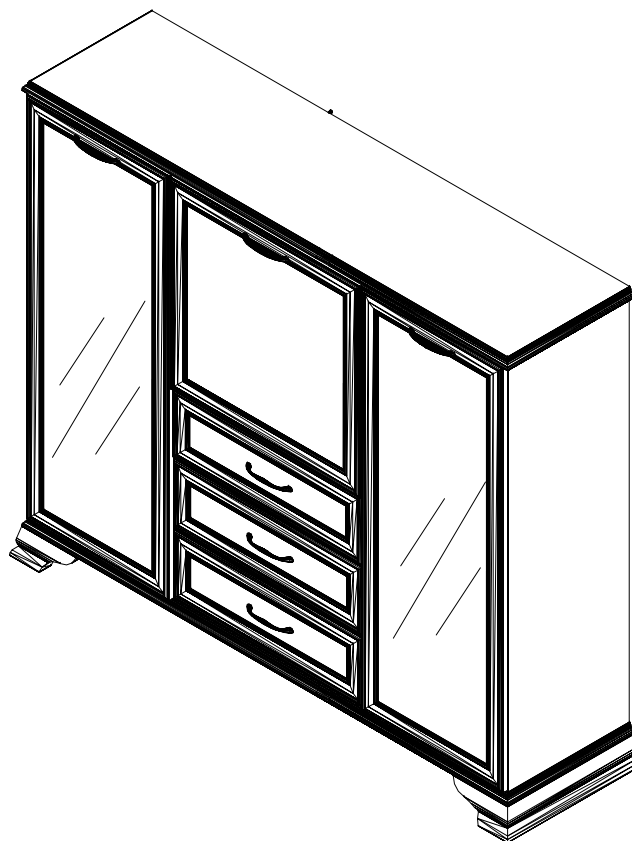

СОФИЯ
Комод
70.185.00

Model name
Product name
Product code

Лист 1 / 4

Номенклатура	№ поз.	Длина	Ширина	Толщина	Кол-во
Дно	1	1526	417	25	1
Бок левый	2	1161	380	16	1
Бок правый	3	1161	380	16	1
Крышка	4	1526	417	25	1
Перегорodka левая	5	1161	366	16	1
Перегорodka правая	6	1161	366	16	1
Полка	7	582	366	16	1
Стенка задняя	8	585	598	3,2	2
Стенка задняя	9	1171	438	3,2	2
Опора левая	10	437	190	16	1
Опора правая	11	437	190	16	1
Опора	12	150	80	25	2
Фронт	13	190	596	22	3
Стенка ящика поперечная левая	14	510	150	16	3
Стенка ящика продольная	15	360	150	16	3
Стенка ящика продольная правая	16	360	150	16	3
Дно ящика	17	520	354	3,2	3
Дверь со стеклом	18	1155	446	22	2
Дверь	19	576	596	22	1
Полка	20	425	344	16	4
Полка	21	581	344	16	1