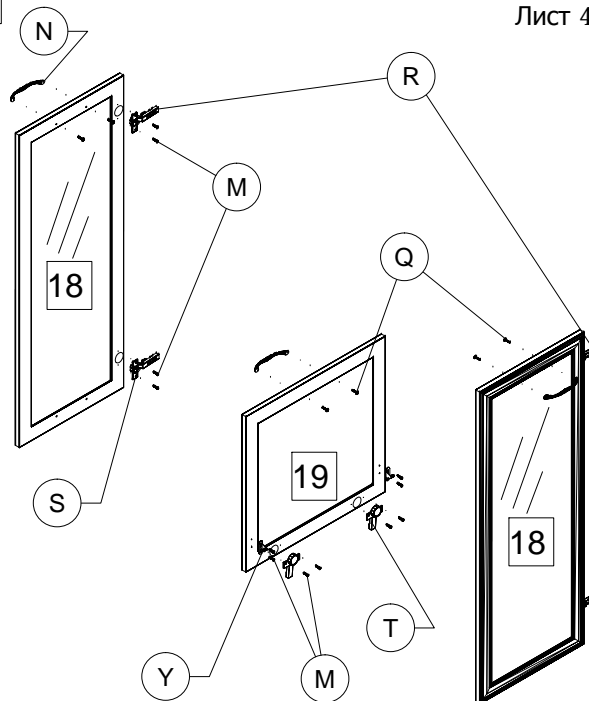

Furniture factory
"DEDAL"
Russia, Kaliningrad
www.dedal-mebel.ru
tel. +7(4012)95-26-43

Название модели
Название предмета
Код предмета

СОФИЯ
Комод
70.185.00

Model name
Product name
Product code

5

6

Лист 4 / 4