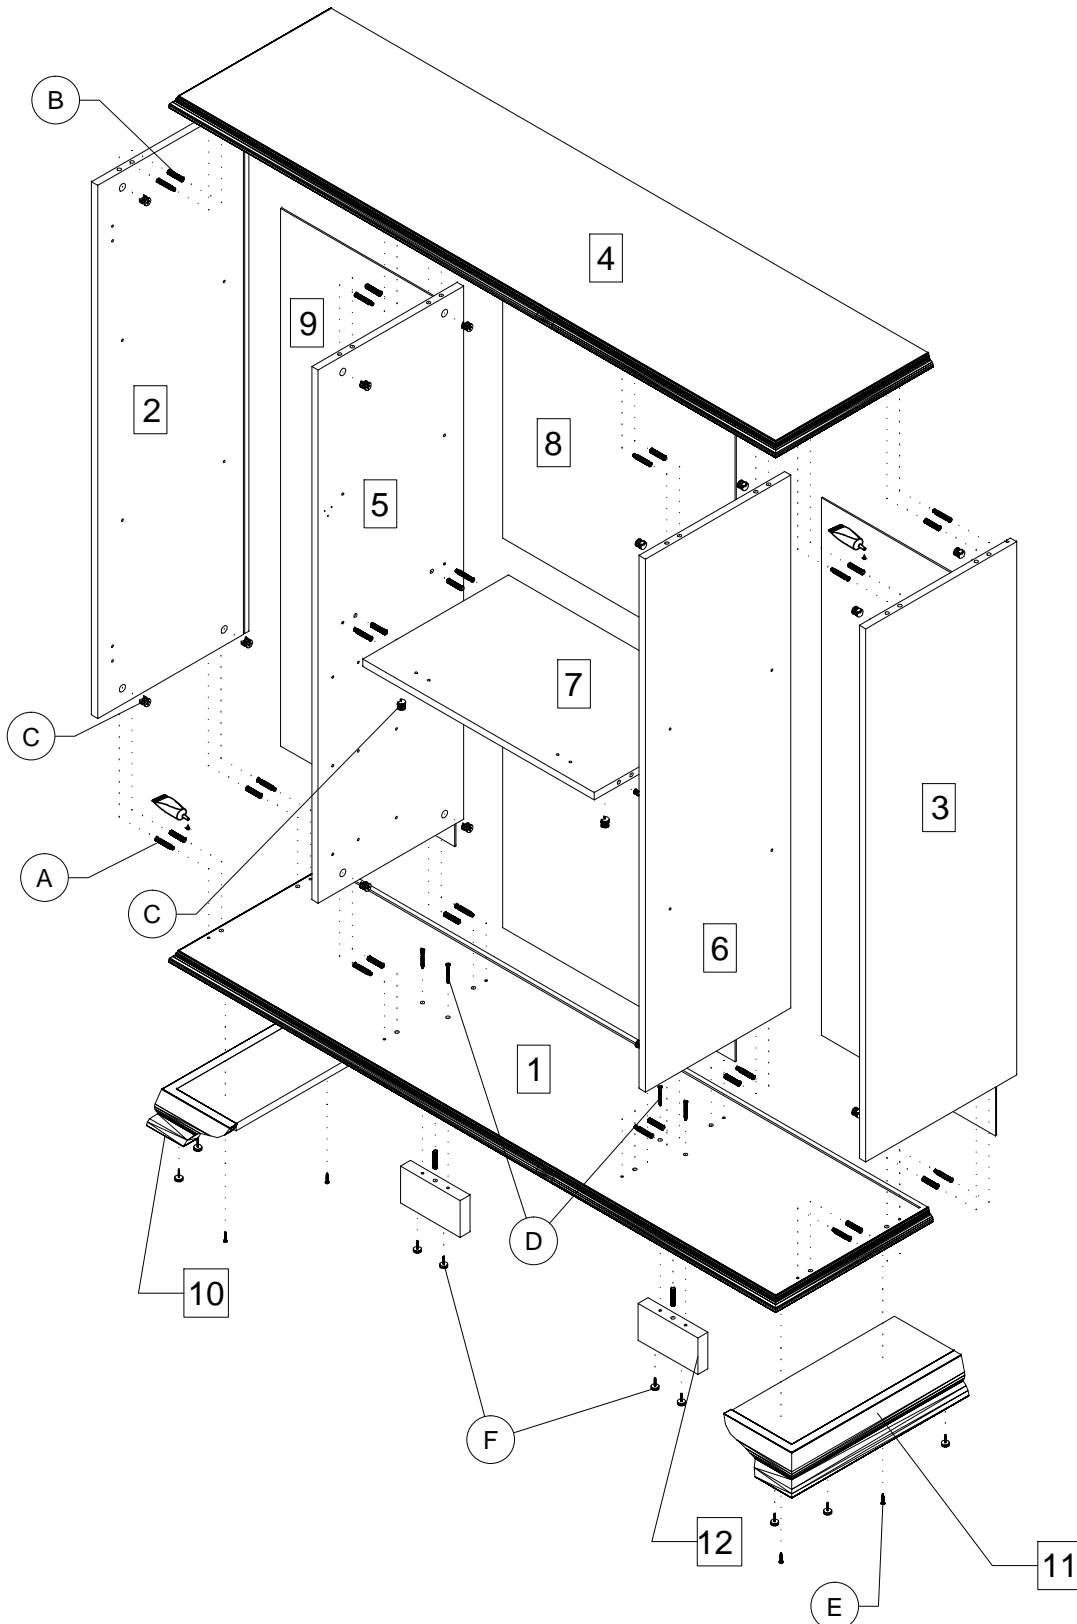

Мебельная фабрика
"ДЕДАЛ"
Россия, г. Калининград
www.dedal-mebel.ru
тел. +7(4012)95-26-43

Furniture factory
"DEDAL"
Russia, Kaliningrad
www.dedal-mebel.ru
tel. +7(4012)95-26-43

Название модели
Название предмета
Код предмета

СОФИЯ
Комод
70.185.00

Model name
Product name
Product code

1

Лист 2 / 4