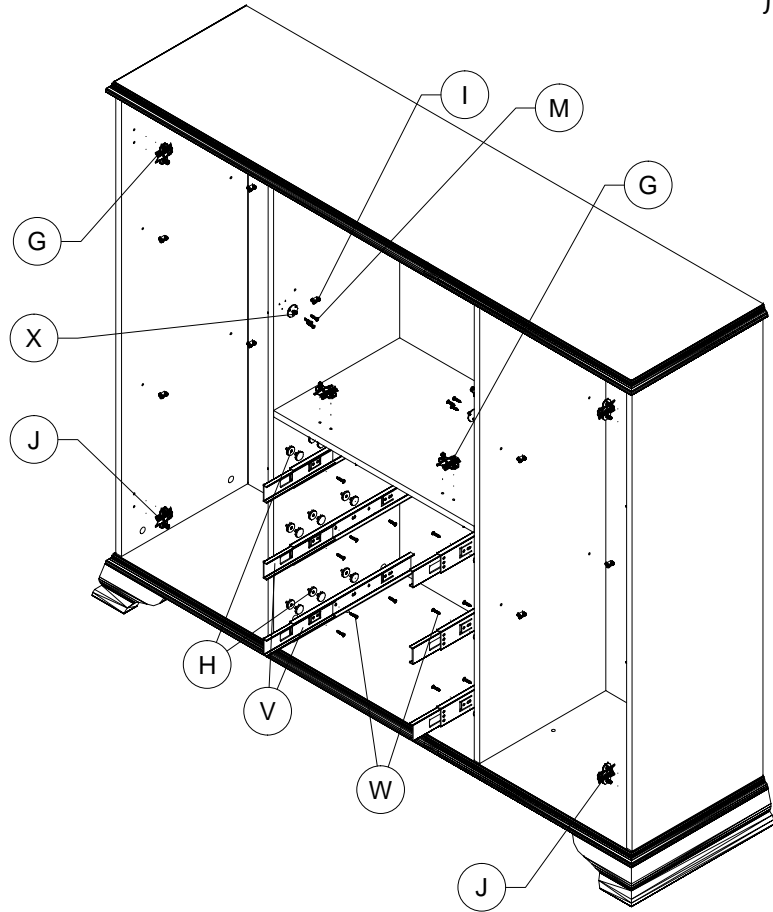

Мебельная фабрика
"ДЕДАЛ"
Россия, г. Калининград
www.dedal-mebel.ru
тел. +7(4012)95-26-43

Furniture factory
"DEDAL"
Russia, Kaliningrad
www.dedal-mebel.ru
tel. +7(4012)95-26-43

Название модели
Название предмета
Код предмета

СОФИЯ
Комод
70.185.00

Model name
Product name
Product code

2

Лист 3 / 4