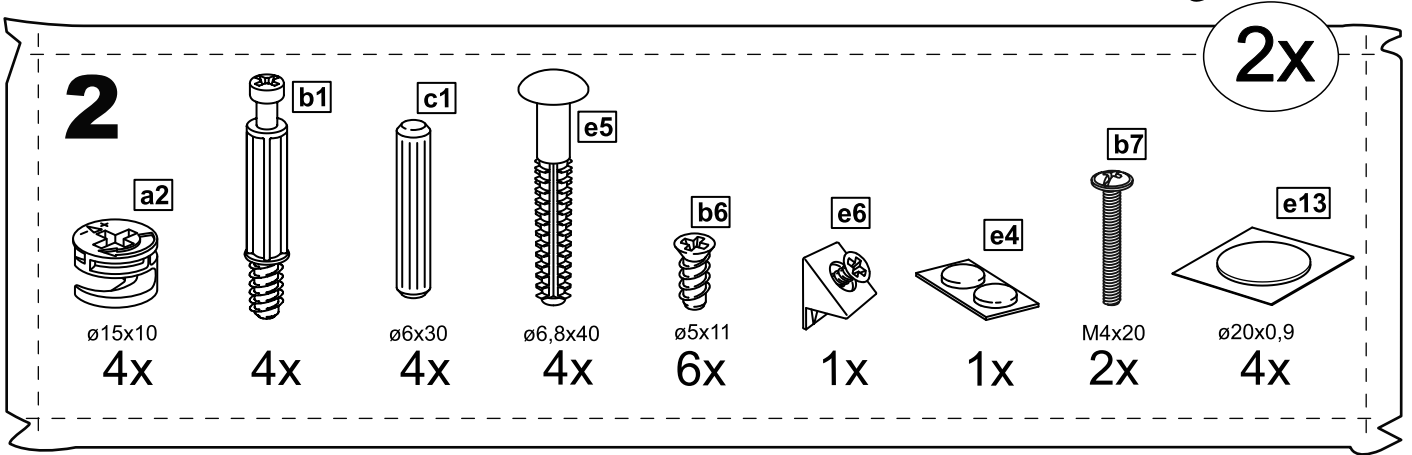

СИРИУС

шкаф комбинированный
2 двери и 2 ящика

№ поз.	Наименование	Кол-во	Габаритные размеры, мм
1	боковая стенка левая	1	1884×482×16
2	боковая стенка правая	1	1884×482×16
3	дверь короткая левая	1	1237×387×16
4	дверь короткая правая	1	1237×387×16
5	крышка	1	782×502×16
6	полка	1	748×476,5×16
7	цоколь	2	748×65×16
8	фасад ящика	2	777×285×16
9	боковая стенка ящика левая	2	385×206×12
10	боковая стенка ящика правая	2	385×206×12
11	задняя стенка ящика	2	705×206×12
12	дно ящика	2	710×374×3
13	задняя стенка (двойная)	1	1835×768×2,5