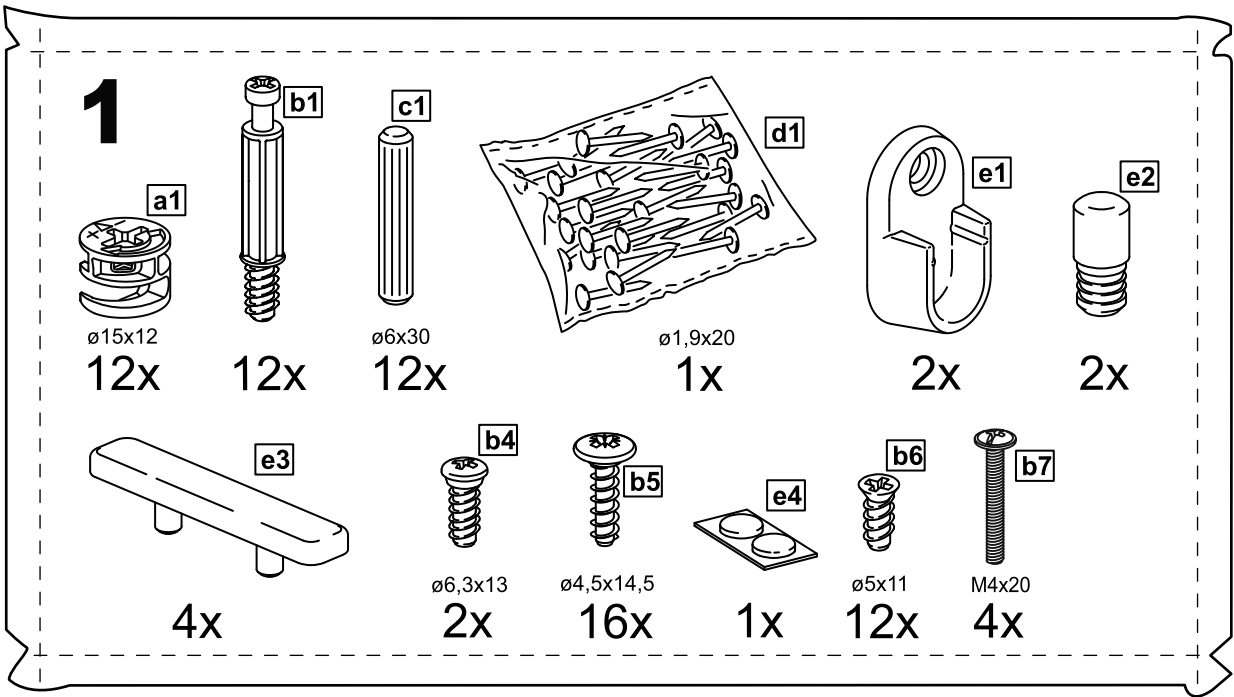

СИРИУС

шкаф комбинированный
2 двери и 2 ящика

№ поз.	Наименование	Кол-во	Габаритные размеры, мм
1	боковая стенка левая	1	1884×482×16
2	боковая стенка правая	1	1884×482×16
3	дверь короткая левая	1	1237×387×16
4	дверь короткая правая	1	1237×387×16
5	крышка	1	782×502×16
6	полка	1	748×476,5×16
7	цоколь	2	748×65×16
8	фасад ящика	2	777×285×16
9	боковая стенка ящика левая	2	385×206×12
10	боковая стенка ящика правая	2	385×206×12
11	задняя стенка ящика	2	705×206×12
12	дно ящика	2	710×374×3
13	задняя стенка (двойная)	1	1835×768×2,5

1

2

3

4

5 

6

7

8

8

9

9

10

10

11

12

13