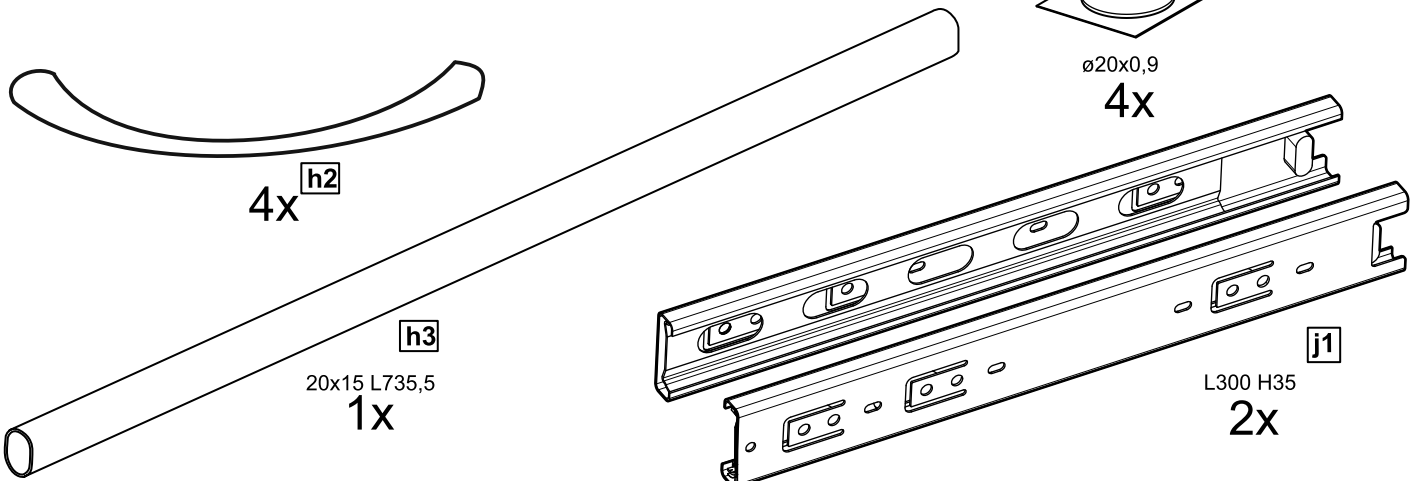

СИРИУС

шкаф комбинированный
2 двери и 2 ящика

№ поз.	Наименование	Кол-во	Габаритные размеры, мм
1	боковая стенка левая	1	1884×482×16
2	боковая стенка правая	1	1884×482×16
3	дверь короткая левая	1	1237×387×16
4	дверь короткая правая	1	1237×387×16
5	крышка	1	782×502×16
6	полка	1	748×476,5×16
7	цоколь	2	748×65×16
8	фасад ящика	2	777×285×16
9	боковая стенка ящика левая	2	385×206×12
10	боковая стенка ящика правая	2	385×206×12
11	задняя стенка ящика	2	705×206×12
12	дно ящика	2	710×374×3
13	задняя стенка (двойная)	1	1835×768×2,5