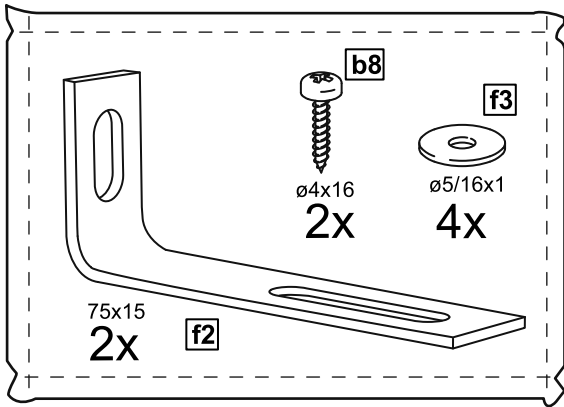

СИРИУС

шкаф комбинированный
2 двери и 2 ящика

№ поз.	Наименование	Кол-во	Габаритные размеры, мм
1	боковая стенка левая	1	1884×482×16
2	боковая стенка правая	1	1884×482×16
3	дверь короткая левая	1	1237×387×16
4	дверь короткая правая	1	1237×387×16
5	крышка	1	782×502×16
6	полка	1	748×476,5×16
7	цоколь	2	748×65×16
8	фасад ящика	2	777×285×16
9	боковая стенка ящика левая	2	385×206×12
10	боковая стенка ящика правая	2	385×206×12
11	задняя стенка ящика	2	705×206×12
12	дно ящика	2	710×374×3
13	задняя стенка (двойная)	1	1835×768×2,5