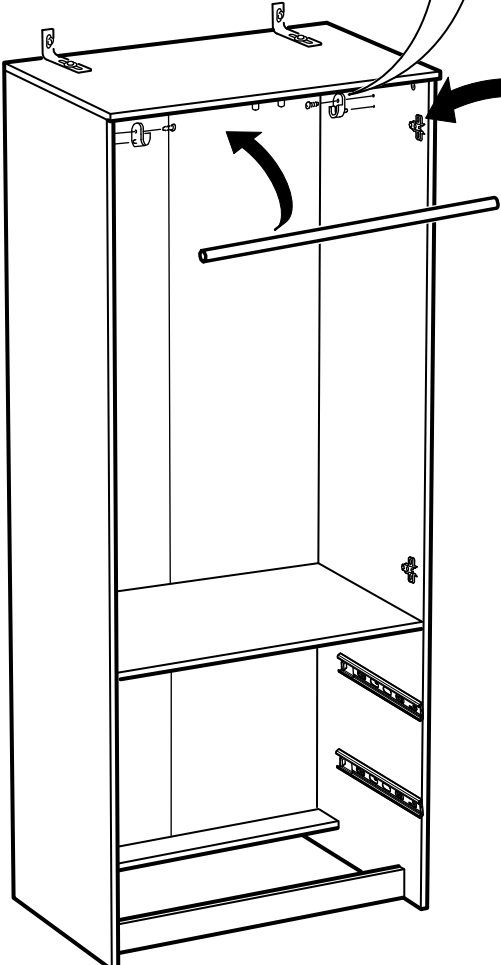

СИРИУС

шкаф комбинированный
2 двери и 2 ящика

№ поз.	Наименование	Кол-во	Габаритные размеры, мм
1	боковая стенка левая	1	1884×482×16
2	боковая стенка правая	1	1884×482×16
3	дверь короткая левая	1	1237×387×16
4	дверь короткая правая	1	1237×387×16
5	крышка	1	782×502×16
6	полка	1	748×476,5×16
7	цоколь	2	748×65×16
8	фасад ящика	2	777×285×16
9	боковая стенка ящика левая	2	385×206×12
10	боковая стенка ящика правая	2	385×206×12
11	задняя стенка ящика	2	705×206×12
12	дно ящика	2	710×374×3
13	задняя стенка (двойная)	1	1835×768×2,5

8

9

9

10

10

11

12

13