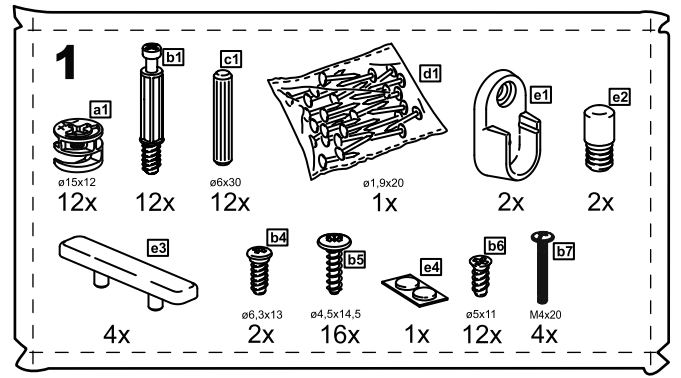

СИРИУС

шкаф комбинированный
2 двери и 2 ящика

№ поз.	Наименование	Кол-во	Габаритные размеры, мм
1	боковая стенка левая	1	1884×482×16
2	боковая стенка правая	1	1884×482×16
3	дверь короткая левая	1	1237×387×16
4	дверь короткая правая	1	1237×387×16
5	крышка	1	782×502×16
6	полка	1	748×476,5×16
7	цоколь	2	748×65×16
8	фасад ящика	2	777×285×16
9	боковая стенка ящика левая	2	385×206×12
10	боковая стенка ящика правая	2	385×206×12
11	задняя стенка ящика	2	705×206×12
12	дно ящика	2	710×374×3
13	задняя стенка (двойная)	1	1835×768×2,5

1

2

3

4

5 

6

7

8