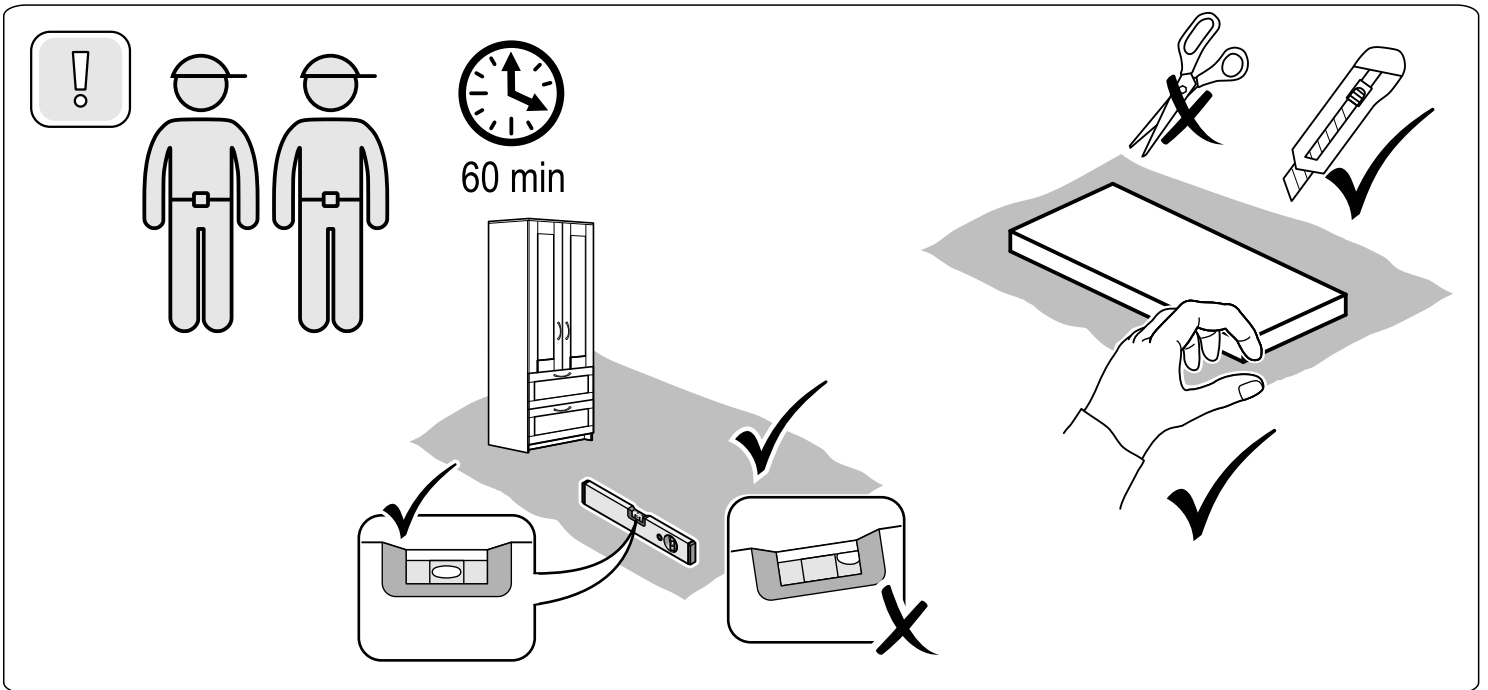

СИРИУС

шкаф комбинированный
2 двери и 2 ящика

№ поз.	Наименование	Кол-во	Габаритные размеры, мм
1	боковая стенка левая	1	1884×482×16
2	боковая стенка правая	1	1884×482×16
3	дверь короткая левая	1	1237×387×16
4	дверь короткая правая	1	1237×387×16
5	крышка	1	782×502×16
6	полка	1	748×476,5×16
7	цоколь	2	748×65×16
8	фасад ящика	2	777×285×16
9	боковая стенка ящика левая	2	385×206×12
10	боковая стенка ящика правая	2	385×206×12
11	задняя стенка ящика	2	705×206×12
12	дно ящика	2	710×374×3
13	задняя стенка (двойная)	1	1835×768×2,5