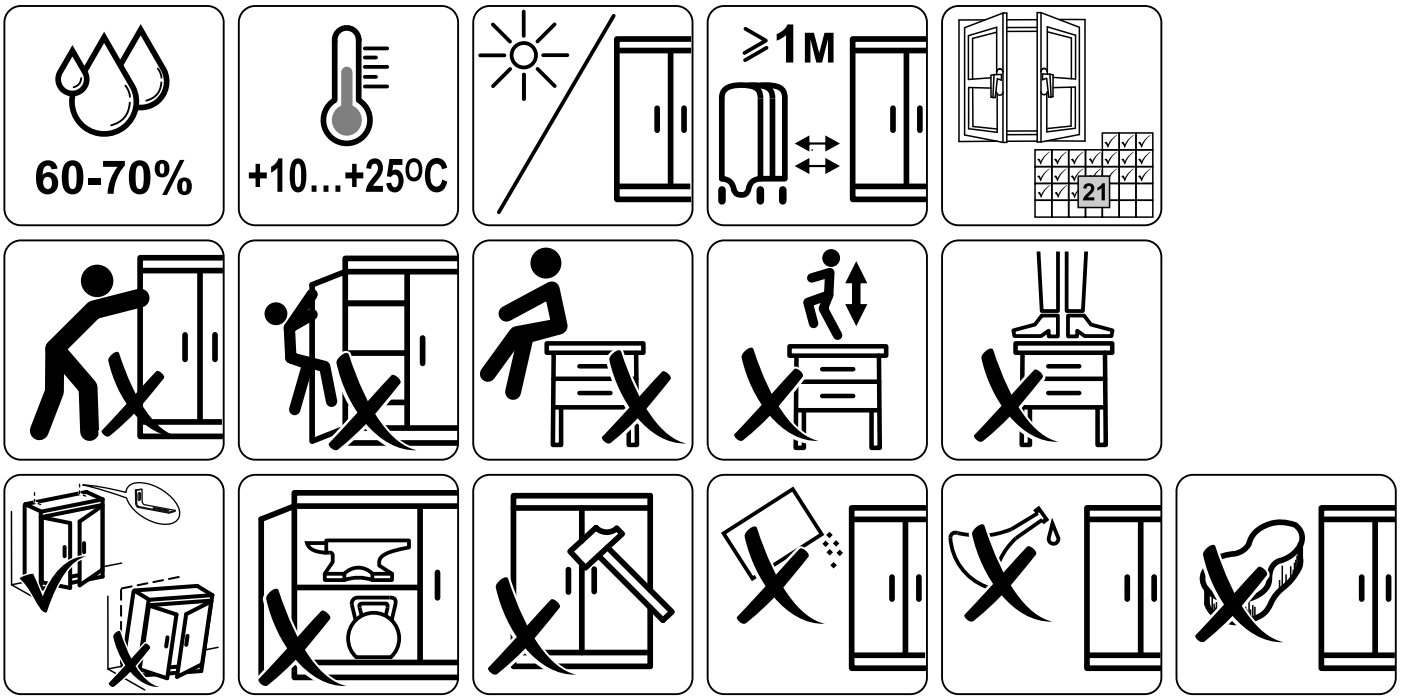

СИРИУС

шкаф комбинированный
2 двери и 2 ящика

№ поз.	Наименование	Кол-во	Габаритные размеры, мм
1	боковая стенка левая	1	1884×482×16
2	боковая стенка правая	1	1884×482×16
3	дверь короткая левая	1	1237×387×16
4	дверь короткая правая	1	1237×387×16
5	крышка	1	782×502×16
6	полка	1	748×476,5×16
7	цоколь	2	748×65×16
8	фасад ящика	2	777×285×16
9	боковая стенка ящика левая	2	385×206×12
10	боковая стенка ящика правая	2	385×206×12
11	задняя стенка ящика	2	705×206×12
12	дно ящика	2	710×374×3
13	задняя стенка (двойная)	1	1835×768×2,5