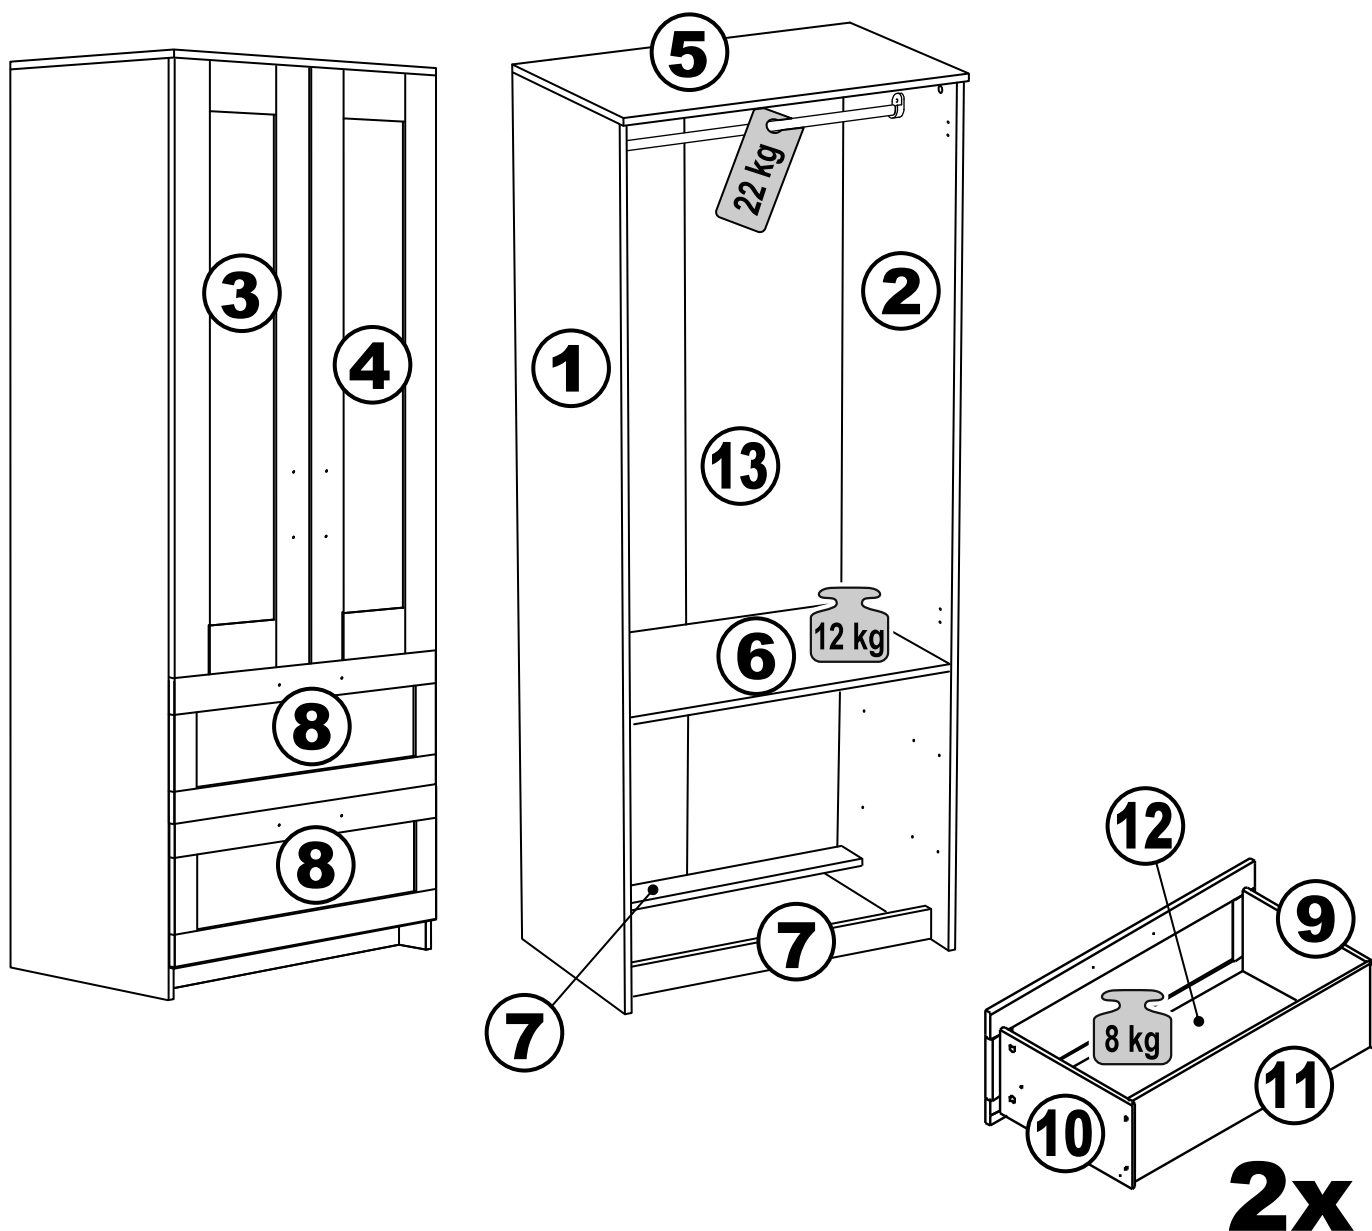

СИРИУС

шкаф комбинированный
2 двери и 2 ящика

№ поз.	Наименование	Кол-во	Габаритные размеры, мм
1	боковая стенка левая	1	1884×482×16
2	боковая стенка правая	1	1884×482×16
3	дверь короткая левая	1	1237×387×16
4	дверь короткая правая	1	1237×387×16
5	крышка	1	782×502×16
6	полка	1	748×476,5×16
7	цоколь	2	748×65×16
8	фасад ящика	2	777×285×16
9	боковая стенка ящика левая	2	385×206×12
10	боковая стенка ящика правая	2	385×206×12
11	задняя стенка ящика	2	705×206×12
12	дно ящика	2	710×374×3
13	задняя стенка (двойная)	1	1835×768×2,5

1

2

3

4

5 

6

7

8