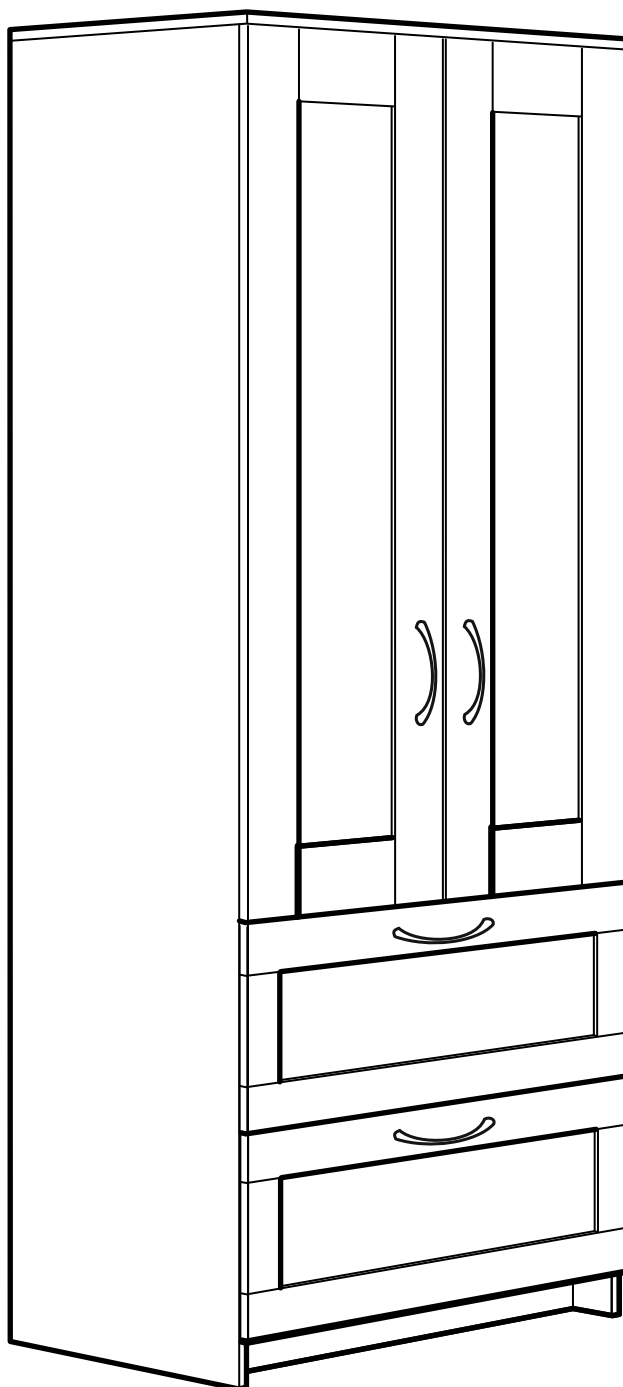

СИРИУС

шкаф комбинированный
2 двери и 2 ящика

№ поз.	Наименование	Кол-во	Габаритные размеры, мм
1	боковая стенка левая	1	1884×482×16
2	боковая стенка правая	1	1884×482×16
3	дверь короткая левая	1	1237×387×16
4	дверь короткая правая	1	1237×387×16
5	крышка	1	782×502×16
6	полка	1	748×476,5×16
7	цоколь	2	748×65×16
8	фасад ящика	2	777×285×16
9	боковая стенка ящика левая	2	385×206×12
10	боковая стенка ящика правая	2	385×206×12
11	задняя стенка ящика	2	705×206×12
12	дно ящика	2	710×374×3
13	задняя стенка (двойная)	1	1835×768×2,5

1

2

3

4

5 

6

7

8

8

9

9

10

10

11

12

13