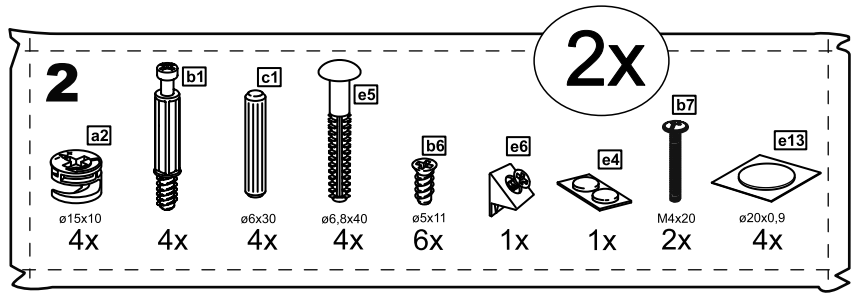

СИРИУС

шкаф комбинированный
2 двери и 2 ящика

№ поз.	Наименование	Кол-во	Габаритные размеры, мм
1	боковая стенка левая	1	1884×482×16
2	боковая стенка правая	1	1884×482×16
3	дверь короткая левая	1	1237×387×16
4	дверь короткая правая	1	1237×387×16
5	крышка	1	782×502×16
6	полка	1	748×476,5×16
7	цоколь	2	748×65×16
8	фасад ящика	2	777×285×16
9	боковая стенка ящика левая	2	385×206×12
10	боковая стенка ящика правая	2	385×206×12
11	задняя стенка ящика	2	705×206×12
12	дно ящика	2	710×374×3
13	задняя стенка (двойная)	1	1835×768×2,5

8

9

9

10

10

11

12

13