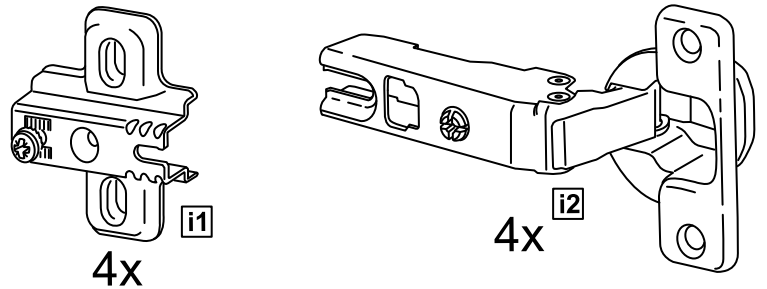

СИРИУС

шкаф комбинированный
2 двери и 2 ящика

№ поз.	Наименование	Кол-во	Габаритные размеры, мм
1	боковая стенка левая	1	1884×482×16
2	боковая стенка правая	1	1884×482×16
3	дверь короткая левая	1	1237×387×16
4	дверь короткая правая	1	1237×387×16
5	крышка	1	782×502×16
6	полка	1	748×476,5×16
7	цоколь	2	748×65×16
8	фасад ящика	2	777×285×16
9	боковая стенка ящика левая	2	385×206×12
10	боковая стенка ящика правая	2	385×206×12
11	задняя стенка ящика	2	705×206×12
12	дно ящика	2	710×374×3
13	задняя стенка (двойная)	1	1835×768×2,5