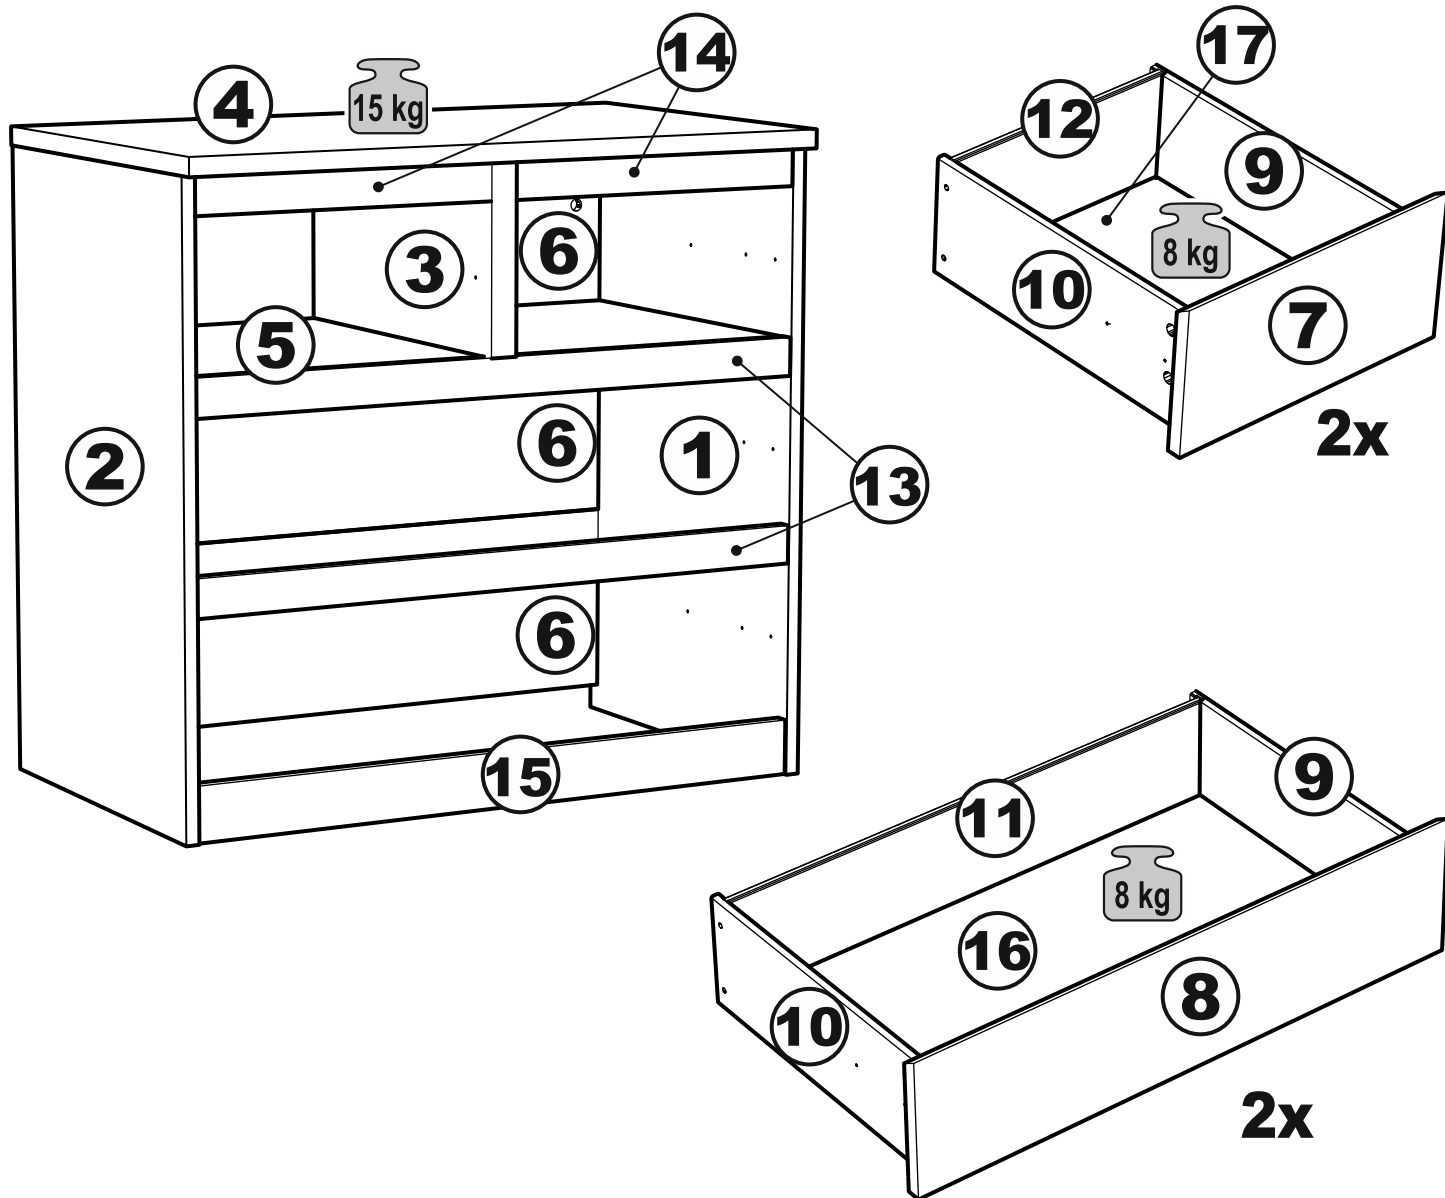

# МАЛЬТА

КОМОД 4 ящика 80x76

№ поз.	Наименование	Кол-во	Габаритные размеры, мм
1	боковая стенка правая	1	742×458×16
2	боковая стенка левая	1	742×458×16
3	перегородка	1	222×440.5×32
4	крышка	1	803×480×22
5	полка	1	768×423×16
6	задняя стенка	3	768×224×16
7	фасад ящика	2	397×195×19
8	фасад ящика	2	797×195×19
9	боковая стенка ящика правая	4	432×156×12
10	боковая стенка ящика левая	4	432×156×12
11	задняя стенка ящика	2	725×156×12
12	задняя стенка ящика	2	325×156×12
13	цоколь фасадный	2	768×45×16
14	цоколь фасадный	2	368×45×16
15	цоколь	1	768×65×16
16	дно ящика	2	730×420×3
17	дно ящика	2	330×420×3

# 1

**2**

**3**

**4**

**5**

**6**

8

9