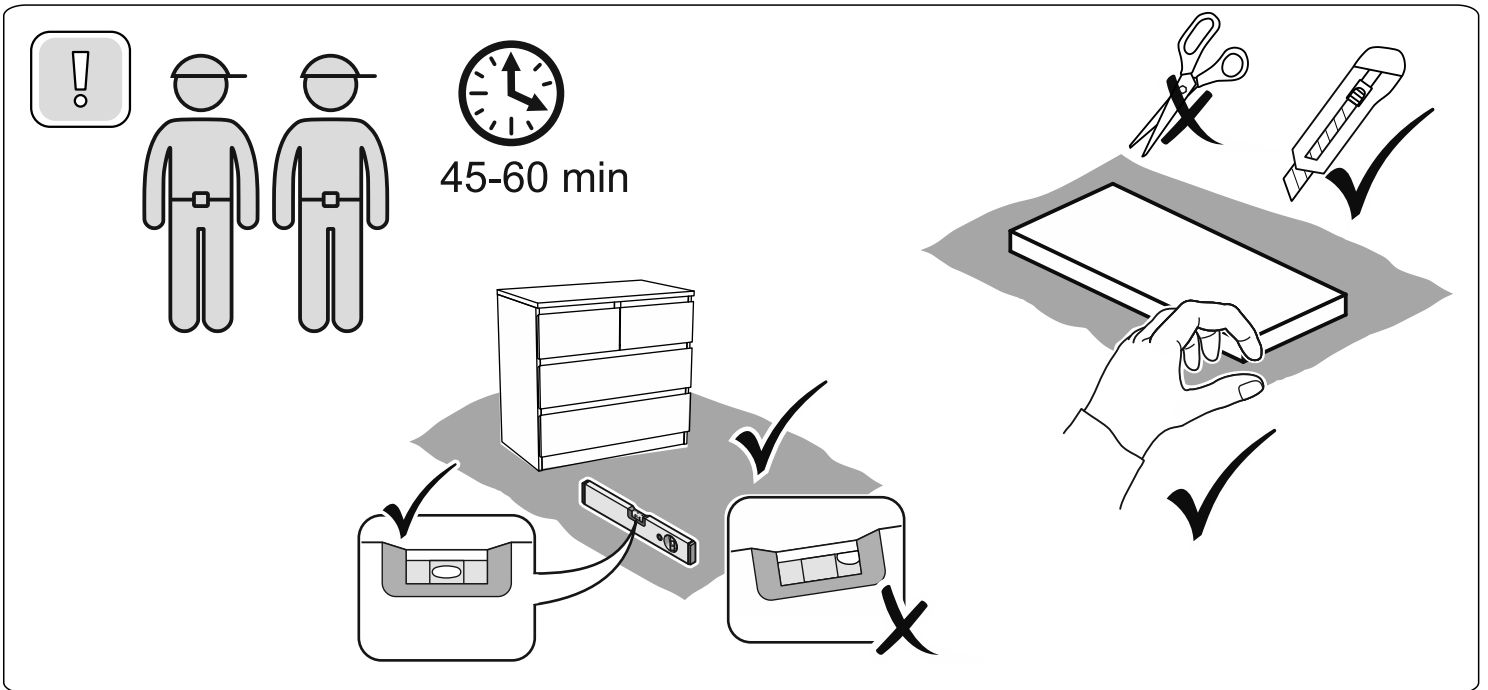

# МАЛЬТА

КОМОД 4 ящика 80x76

№ поз.	Наименование	Кол-во	Габаритные размеры, мм
1	боковая стенка правая	1	742×458×16
2	боковая стенка левая	1	742×458×16
3	перегородка	1	222×440.5×32
4	крышка	1	803×480×22
5	полка	1	768×423×16
6	задняя стенка	3	768×224×16
7	фасад ящика	2	397×195×19
8	фасад ящика	2	797×195×19
9	боковая стенка ящика правая	4	432×156×12
10	боковая стенка ящика левая	4	432×156×12
11	задняя стенка ящика	2	725×156×12
12	задняя стенка ящика	2	325×156×12
13	цоколь фасадный	2	768×45×16
14	цоколь фасадный	2	368×45×16
15	цоколь	1	768×65×16
16	дно ящика	2	730×420×3
17	дно ящика	2	330×420×3