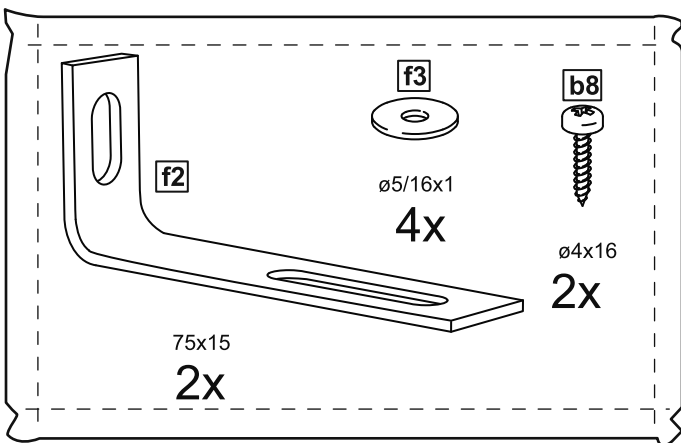

# МАЛЬТА

КОМОД 4 ящика 80x76

№ поз.	Наименование	Кол-во	Габаритные размеры, мм
1	боковая стенка правая	1	742×458×16
2	боковая стенка левая	1	742×458×16
3	перегородка	1	222×440.5×32
4	крышка	1	803×480×22
5	полка	1	768×423×16
6	задняя стенка	3	768×224×16
7	фасад ящика	2	397×195×19
8	фасад ящика	2	797×195×19
9	боковая стенка ящика правая	4	432×156×12
10	боковая стенка ящика левая	4	432×156×12
11	задняя стенка ящика	2	725×156×12
12	задняя стенка ящика	2	325×156×12
13	цоколь фасадный	2	768×45×16
14	цоколь фасадный	2	368×45×16
15	цоколь	1	768×65×16
16	дно ящика	2	730×420×3
17	дно ящика	2	330×420×3