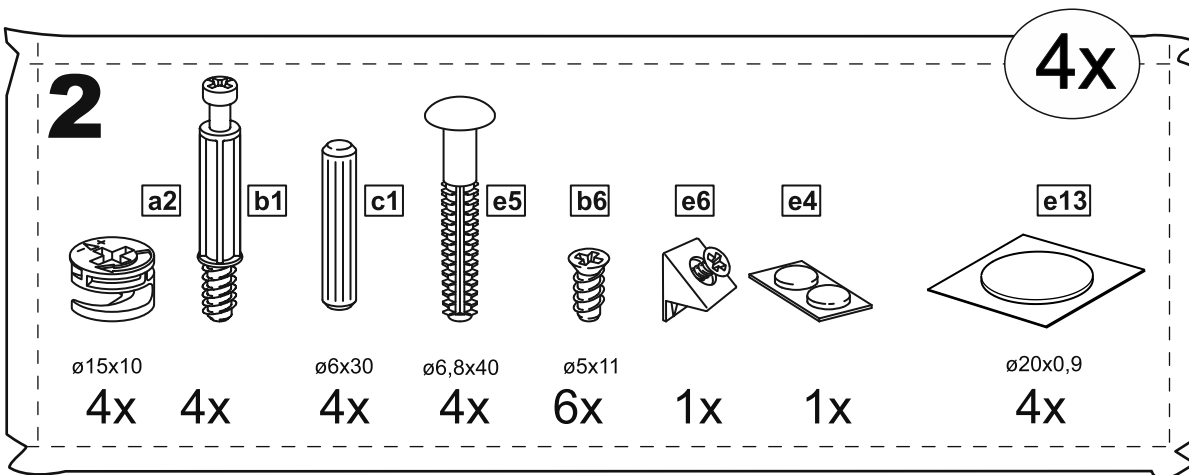

# МАЛЬТА

КОМОД 4 ящика 80x76

№ поз.	Наименование	Кол-во	Габаритные размеры, мм
1	боковая стенка правая	1	742×458×16
2	боковая стенка левая	1	742×458×16
3	перегородка	1	222×440.5×32
4	крышка	1	803×480×22
5	полка	1	768×423×16
6	задняя стенка	3	768×224×16
7	фасад ящика	2	397×195×19
8	фасад ящика	2	797×195×19
9	боковая стенка ящика правая	4	432×156×12
10	боковая стенка ящика левая	4	432×156×12
11	задняя стенка ящика	2	725×156×12
12	задняя стенка ящика	2	325×156×12
13	цоколь фасадный	2	768×45×16
14	цоколь фасадный	2	368×45×16
15	цоколь	1	768×65×16
16	дно ящика	2	730×420×3
17	дно ящика	2	330×420×3

# 1

**2**

**3**

**4**

**5**

**6**

8

9