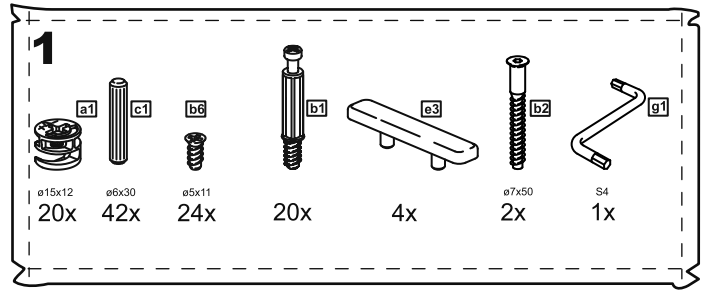

# МАЛЬТА

КОМОД 4 ящика 80x76

№ поз.	Наименование	Кол-во	Габаритные размеры, мм
1	боковая стенка правая	1	742×458×16
2	боковая стенка левая	1	742×458×16
3	перегородка	1	222×440.5×32
4	крышка	1	803×480×22
5	полка	1	768×423×16
6	задняя стенка	3	768×224×16
7	фасад ящика	2	397×195×19
8	фасад ящика	2	797×195×19
9	боковая стенка ящика правая	4	432×156×12
10	боковая стенка ящика левая	4	432×156×12
11	задняя стенка ящика	2	725×156×12
12	задняя стенка ящика	2	325×156×12
13	цоколь фасадный	2	768×45×16
14	цоколь фасадный	2	368×45×16
15	цоколь	1	768×65×16
16	дно ящика	2	730×420×3
17	дно ящика	2	330×420×3

# 1

**2**

**3**

**4**

**5**

**6**

8

9