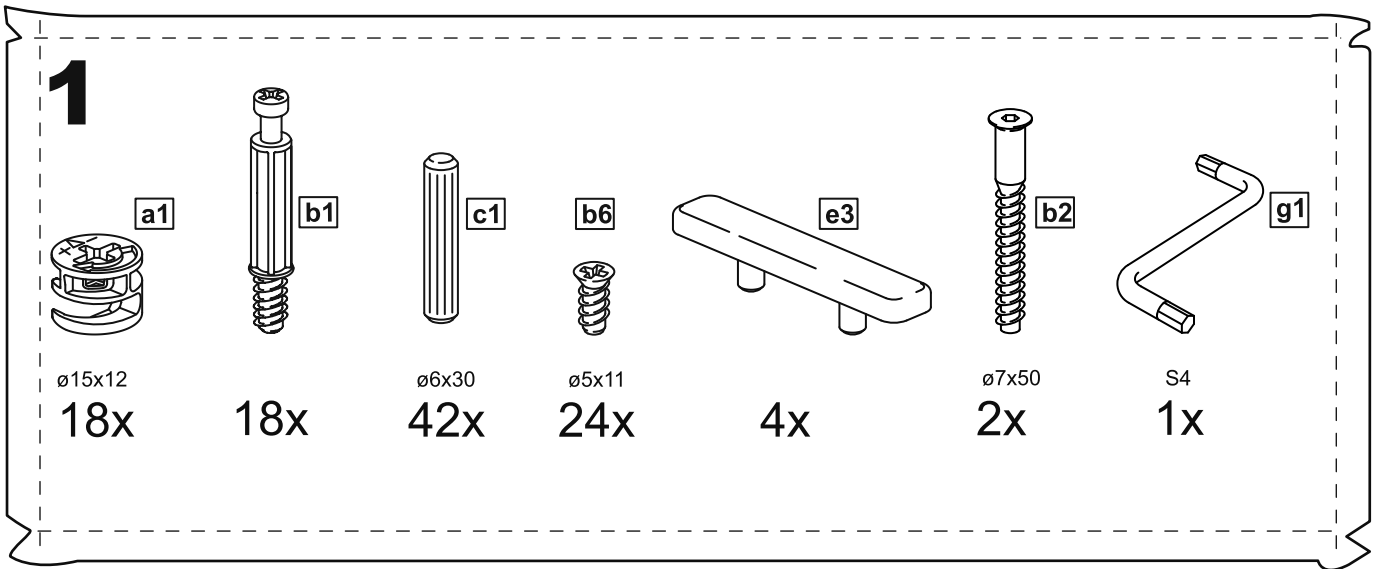

# МАЛЬТА

КОМОД 4 ящика 80x76

№ поз.	Наименование	Кол-во	Габаритные размеры, мм
1	боковая стенка правая	1	742×458×16
2	боковая стенка левая	1	742×458×16
3	перегородка	1	222×440.5×32
4	крышка	1	803×480×22
5	полка	1	768×423×16
6	задняя стенка	3	768×224×16
7	фасад ящика	2	397×195×19
8	фасад ящика	2	797×195×19
9	боковая стенка ящика правая	4	432×156×12
10	боковая стенка ящика левая	4	432×156×12
11	задняя стенка ящика	2	725×156×12
12	задняя стенка ящика	2	325×156×12
13	цоколь фасадный	2	768×45×16
14	цоколь фасадный	2	368×45×16
15	цоколь	1	768×65×16
16	дно ящика	2	730×420×3
17	дно ящика	2	330×420×3

# 1

**2**

**3**

**4**

**5**

**6**

8

9