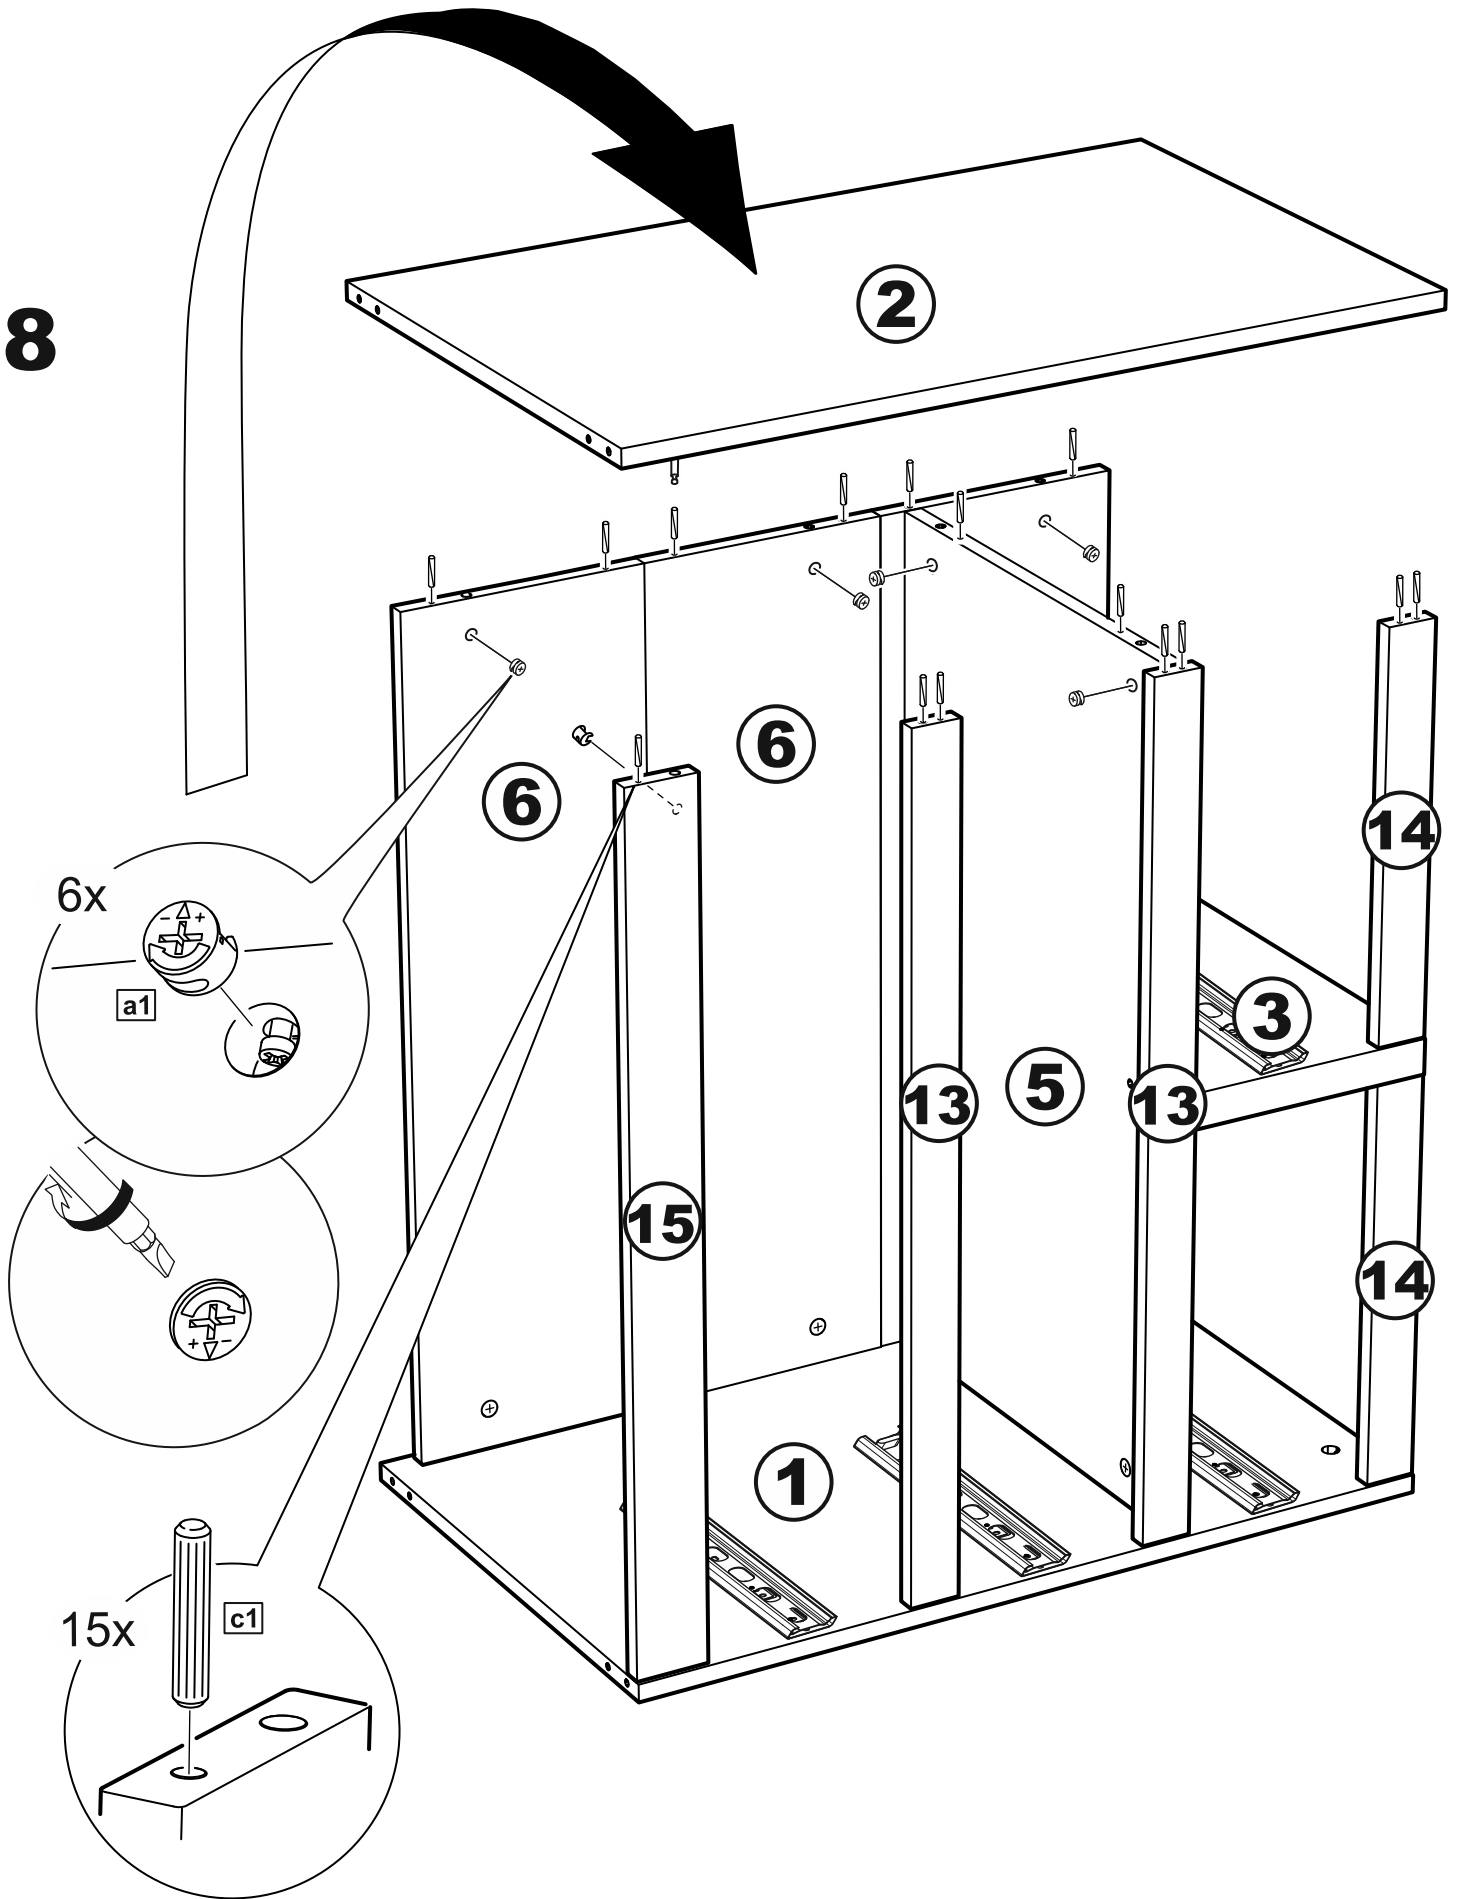

# МАЛЬТА

КОМОД 4 ящика 80x76

№ поз.	Наименование	Кол-во	Габаритные размеры, мм
1	боковая стенка правая	1	742×458×16
2	боковая стенка левая	1	742×458×16
3	перегородка	1	222×440.5×32
4	крышка	1	803×480×22
5	полка	1	768×423×16
6	задняя стенка	3	768×224×16
7	фасад ящика	2	397×195×19
8	фасад ящика	2	797×195×19
9	боковая стенка ящика правая	4	432×156×12
10	боковая стенка ящика левая	4	432×156×12
11	задняя стенка ящика	2	725×156×12
12	задняя стенка ящика	2	325×156×12
13	цоколь фасадный	2	768×45×16
14	цоколь фасадный	2	368×45×16
15	цоколь	1	768×65×16
16	дно ящика	2	730×420×3
17	дно ящика	2	330×420×3

# 1

**2**

**3**

**4**

**5**

**6**

8

9