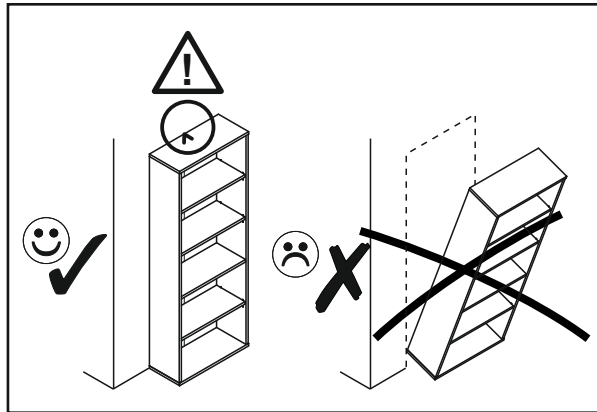

10 ▶

11 ▶

12 ▶

13 ▶

16 ▶

17 ▶

14▶

15▶

20 ▶

18 ▶

19 ▶

Инструкция по эксплуатации.

Качество и комплектность изделия рекомендуется проверять в магазине при покупке в распакованном виде. Сборка изделия должна производиться в порядке, изложенном в настоящей инструкции. В процессе эксплуатации изделий необходимо периодически затягивать ослабленные винтовые соединения. В случае необходимости перемещения изделия по квартире перед его перестановкой, необходимо полностью освободить его от груза (матраца). Во избежание поломки имеющихся опор передвигать производить приподнимая изделие над уровнем пола. Запрещён прямой контакт с водой. Удаление пыли с изделий следует производить слегка влажной мягкой салфеткой. Во избежание коробления деталей и изменения цвета изделия следует избегать установки мебели на прямых солнечных лучах.