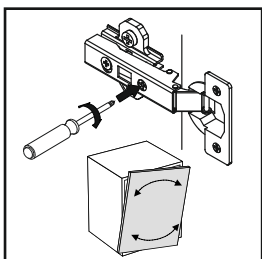

20 ▶

18 ▶

19 ▶

Инструкция по эксплуатации.

Качество и комплектность изделия рекомендуется проверять в магазине при покупке в распакованном виде. Сборка изделия должна производиться в порядке, изложенном в настоящей инструкции. В процессе эксплуатации изделий необходимо периодически затягивать ослабленные винтовые соединения. В случае необходимости перемещения изделия по квартире перед его перестановкой, необходимо полностью освободить его от груза (матраца). Во избежание поломки имеющихся опор передвигать производить приподнимая изделие над уровнем пола. Запрещён прямой контакт с водой. Удаление пыли с изделий следует производить слегка влажной мягкой салфеткой. Во избежание коробления деталей и изменения цвета изделия следует избегать установки мебели на прямых солнечных лучах.