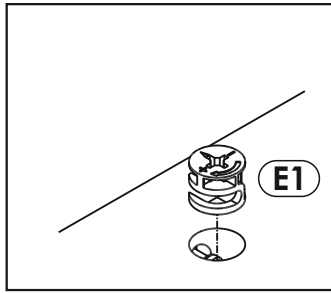

Инструкция по сборке

Набор модульной мебели «LINATE»

Комод 3D-2S/ТУР 40

АН-027.08.00.00

Дата изготовления

Штамп ОТК

ИООО « АНРЭКС »
Республика Беларусь, 224004
г.Брест, ул. Катин Бор, 119
тел/факс +375(162) 30-17-07

| | | | | | |
|-----------|------|-----|----|----|-----|
| 1 | 808 | 400 | 16 | x1 | 2/2 |
| 2 | 808 | 400 | 16 | x1 | 2/2 |
| 3 | 808 | 400 | 16 | x1 | 2/2 |
| 4 | 808 | 400 | 16 | x1 | 2/2 |
| 5 | 1640 | 403 | 16 | x1 | 2/2 |
| 6 | 522 | 80 | 16 | x1 | 1/2 |
| 7 | 530 | 80 | 16 | x1 | 1/2 |
| 8 | 520 | 370 | 16 | x3 | 2/2 |
| 9 | 528 | 370 | 16 | x1 | 1/2 |
| 10 | 1640 | 400 | 16 | x1 | 2/2 |
| 11 | 543 | 160 | 19 | x1 | 1/2 |
| 12 | 543 | 160 | 19 | x1 | 1/2 |
| 13 | 543 | 836 | 19 | x1 | 1/2 |
| 14 | 96 | 80 | 16 | x1 | 1/2 |
| 15 | 543 | 626 | 19 | x1 | 1/2 |
| 16 | 543 | 626 | 19 | x1 | 1/2 |
| 17 | 350 | 106 | 16 | x2 | 1/2 |
| 18 | 350 | 106 | 16 | x2 | 1/2 |
| 19 | 480 | 90 | 16 | x1 | 1/2 |
| 20 | 488 | 90 | 16 | x1 | 1/2 |
| 21 | 495 | 355 | 3 | x1 | 1/2 |
| 22 | 502 | 355 | 3 | x1 | 1/2 |
| 23 | 832 | 544 | 3 | x2 | 1/2 |
| 24 | 832 | 544 | 3 | x1 | 1/2 |