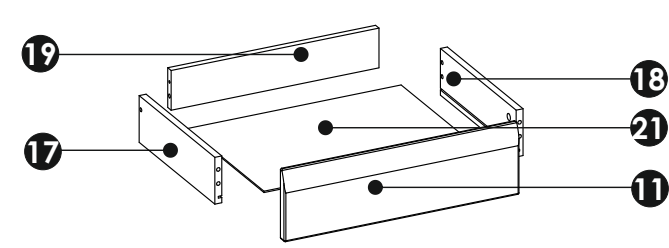

Инструкция по сборке

Набор модульной мебели «LINATE»

Комод 3D-2S/ТУР 40

АН-027.08.00.00

Дата изготовления

Штамп ОТК

ИООО « АНРЭКС »
Республика Беларусь, 224004
г.Брест, ул. Катин Бор, 119
тел/факс +375(162) 30-17-07

ЕАЭС №BY/112 11.01. TP025 018.01 01773
от 16.03.2023
по 15.03.2028

| | | |
|---|---|---|
| <p>A1 x26 $\phi 8 \times 35$</p>  | <p>A3 x1 $\phi 8 \times 50$</p>  | <p>BC10 x6</p>  |
| <p>BC11 x4</p>  | <p>BC12 x2</p>  | <p>C1 x12 $3,5 \times 16$</p>  |
| <p>C2 x8 5×13</p>  | <p>D2 x16</p>  | <p>E0a x4</p>  |
| <p>E0b x12</p>  | <p>E1 x16</p>  | <p>F1 x14</p>  |
| <p>F4 x1 $\phi 7 \times 76$</p>  | <p>G0a x8</p>  | <p>G0b x4</p>  |
| <p>G1 x12 $\phi 7 \times 50$</p>  | <p>I2 x1 4×16</p>  | <p>I10 x6 $3,5 \times 25$</p>  |
| <p>J6 x4 4×30</p>  | <p>M x1</p>  | <p>N1 x18 3×16</p>  |
| <p>O15 x6 $\phi 50 \times 25$</p>  | <p>Q9 x1</p>  | <p>R1 x10</p>  |
| <p>R4 x50 $1,4 \times 25$</p>  | <p>T11 x2 360</p>  | |

| | | | | | |
|-----------|------|-----|----|----|-----|
| 1 | 808 | 400 | 16 | x1 | 2/2 |
| 2 | 808 | 400 | 16 | x1 | 2/2 |
| 3 | 808 | 400 | 16 | x1 | 2/2 |
| 4 | 808 | 400 | 16 | x1 | 2/2 |
| 5 | 1640 | 403 | 16 | x1 | 2/2 |
| 6 | 522 | 80 | 16 | x1 | 1/2 |
| 7 | 530 | 80 | 16 | x1 | 1/2 |
| 8 | 520 | 370 | 16 | x3 | 2/2 |
| 9 | 528 | 370 | 16 | x1 | 1/2 |
| 10 | 1640 | 400 | 16 | x1 | 2/2 |
| 11 | 543 | 160 | 19 | x1 | 1/2 |
| 12 | 543 | 160 | 19 | x1 | 1/2 |
| 13 | 543 | 836 | 19 | x1 | 1/2 |
| 14 | 96 | 80 | 16 | x1 | 1/2 |
| 15 | 543 | 626 | 19 | x1 | 1/2 |
| 16 | 543 | 626 | 19 | x1 | 1/2 |
| 17 | 350 | 106 | 16 | x2 | 1/2 |
| 18 | 350 | 106 | 16 | x2 | 1/2 |
| 19 | 480 | 90 | 16 | x1 | 1/2 |
| 20 | 488 | 90 | 16 | x1 | 1/2 |
| 21 | 495 | 355 | 3 | x1 | 1/2 |
| 22 | 502 | 355 | 3 | x1 | 1/2 |
| 23 | 832 | 544 | 3 | x2 | 1/2 |
| 24 | 832 | 544 | 3 | x1 | 1/2 |