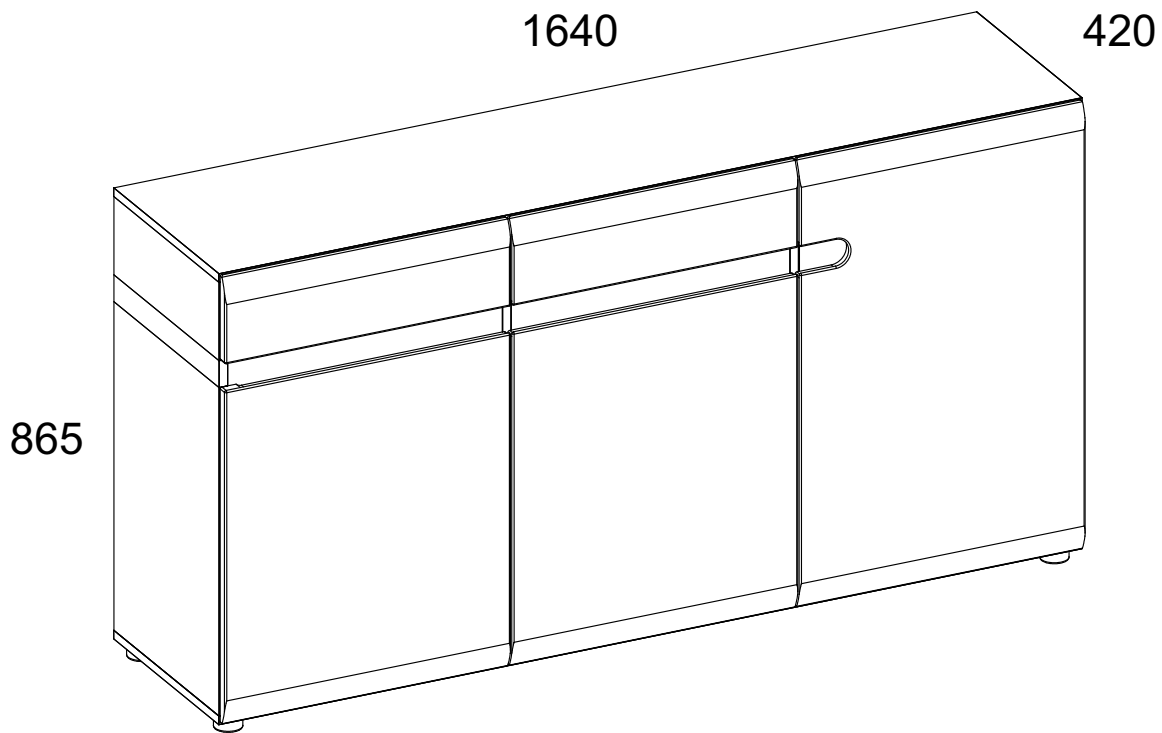

Инструкция по сборке

Набор модульной мебели «LINATE»

Комод 3D-2S/ТУР 40

АН-027.08.00.00

Дата изготовления

Штамп ОТК

ИООО « АНРЭКС »
Республика Беларусь, 224004
г.Брест, ул. Катин Бор, 119
тел/факс +375(162) 30-17-07

| | | | | | |
|-----------|------|-----|----|----|-----|
| 1 | 808 | 400 | 16 | x1 | 2/2 |
| 2 | 808 | 400 | 16 | x1 | 2/2 |
| 3 | 808 | 400 | 16 | x1 | 2/2 |
| 4 | 808 | 400 | 16 | x1 | 2/2 |
| 5 | 1640 | 403 | 16 | x1 | 2/2 |
| 6 | 522 | 80 | 16 | x1 | 1/2 |
| 7 | 530 | 80 | 16 | x1 | 1/2 |
| 8 | 520 | 370 | 16 | x3 | 2/2 |
| 9 | 528 | 370 | 16 | x1 | 1/2 |
| 10 | 1640 | 400 | 16 | x1 | 2/2 |
| 11 | 543 | 160 | 19 | x1 | 1/2 |
| 12 | 543 | 160 | 19 | x1 | 1/2 |
| 13 | 543 | 836 | 19 | x1 | 1/2 |
| 14 | 96 | 80 | 16 | x1 | 1/2 |
| 15 | 543 | 626 | 19 | x1 | 1/2 |
| 16 | 543 | 626 | 19 | x1 | 1/2 |
| 17 | 350 | 106 | 16 | x2 | 1/2 |
| 18 | 350 | 106 | 16 | x2 | 1/2 |
| 19 | 480 | 90 | 16 | x1 | 1/2 |
| 20 | 488 | 90 | 16 | x1 | 1/2 |
| 21 | 495 | 355 | 3 | x1 | 1/2 |
| 22 | 502 | 355 | 3 | x1 | 1/2 |
| 23 | 832 | 544 | 3 | x2 | 1/2 |
| 24 | 832 | 544 | 3 | x1 | 1/2 |