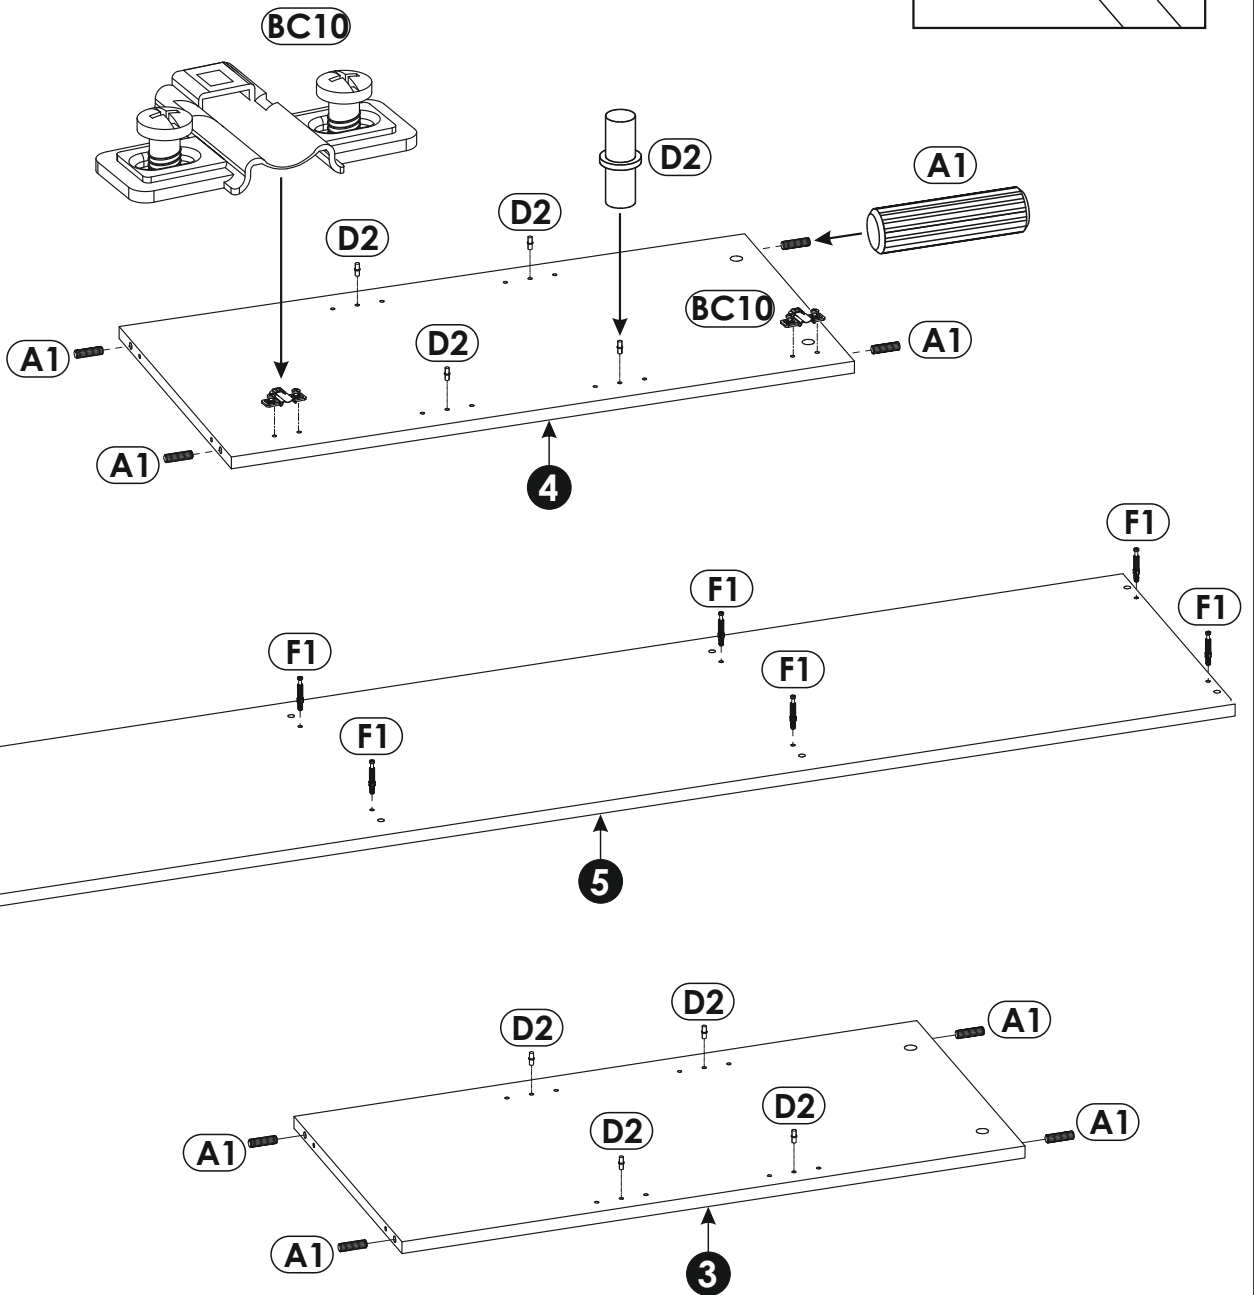

Инструкция по сборке

Набор модульной мебели «LINATE»

Комод 3D-2S/ТУР 40

АН-027.08.00.00

Дата изготовления

Штамп ОТК

ИООО « АНРЭКС »
Республика Беларусь, 224004
г.Брест, ул. Катин Бор, 119
тел/факс +375(162) 30-17-07

| | | | | | |
|-----------|------|-----|----|----|-----|
| 1 | 808 | 400 | 16 | x1 | 2/2 |
| 2 | 808 | 400 | 16 | x1 | 2/2 |
| 3 | 808 | 400 | 16 | x1 | 2/2 |
| 4 | 808 | 400 | 16 | x1 | 2/2 |
| 5 | 1640 | 403 | 16 | x1 | 2/2 |
| 6 | 522 | 80 | 16 | x1 | 1/2 |
| 7 | 530 | 80 | 16 | x1 | 1/2 |
| 8 | 520 | 370 | 16 | x3 | 2/2 |
| 9 | 528 | 370 | 16 | x1 | 1/2 |
| 10 | 1640 | 400 | 16 | x1 | 2/2 |
| 11 | 543 | 160 | 19 | x1 | 1/2 |
| 12 | 543 | 160 | 19 | x1 | 1/2 |
| 13 | 543 | 836 | 19 | x1 | 1/2 |
| 14 | 96 | 80 | 16 | x1 | 1/2 |
| 15 | 543 | 626 | 19 | x1 | 1/2 |
| 16 | 543 | 626 | 19 | x1 | 1/2 |
| 17 | 350 | 106 | 16 | x2 | 1/2 |
| 18 | 350 | 106 | 16 | x2 | 1/2 |
| 19 | 480 | 90 | 16 | x1 | 1/2 |
| 20 | 488 | 90 | 16 | x1 | 1/2 |
| 21 | 495 | 355 | 3 | x1 | 1/2 |
| 22 | 502 | 355 | 3 | x1 | 1/2 |
| 23 | 832 | 544 | 3 | x2 | 1/2 |
| 24 | 832 | 544 | 3 | x1 | 1/2 |