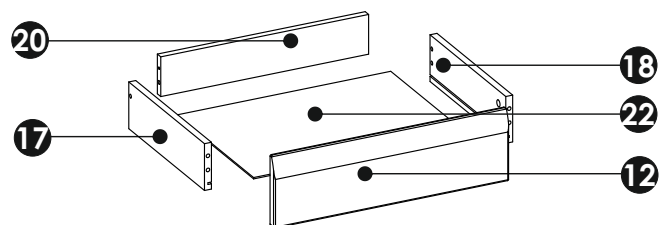

Инструкция по сборке

Набор модульной мебели «LINATE»

Комод 3D-2S/ТУР 40

АН-027.08.00.00

Дата изготовления

Штамп ОТК

ИООО « АНРЭКС »
Республика Беларусь, 224004
г.Брест, ул. Катин Бор, 119
тел/факс +375(162) 30-17-07

ЕАЭС №BY/112 11.01. TP025 018.01 01773
от 16.03.2023
по 15.03.2028

| | | |
|---|---|---|
| <p>A1 x26 $\phi 8 \times 35$</p>  | <p>A3 x1 $\phi 8 \times 50$</p>  | <p>BC10 x6</p>  |
| <p>BC11 x4</p>  | <p>BC12 x2</p>  | <p>C1 x12 $3,5 \times 16$</p>  |
| <p>C2 x8 5×13</p>  | <p>D2 x16</p>  | <p>E0a x4</p>  |
| <p>E0b x12</p>  | <p>E1 x16</p>  | <p>F1 x14</p>  |
| <p>F4 x1 $\phi 7 \times 76$</p>  | <p>G0a x8</p>  | <p>G0b x4</p>  |
| <p>G1 x12 $\phi 7 \times 50$</p>  | <p>I2 x1 4×16</p>  | <p>I10 x6 $3,5 \times 25$</p>  |
| <p>J6 x4 4×30</p>  | <p>M x1</p>  | <p>N1 x18 3×16</p>  |
| <p>O15 x6 $\phi 50 \times 25$</p>  | <p>Q9 x1</p>  | <p>R1 x10</p>  |
| <p>R4 x50 $1,4 \times 25$</p>  | <p>T11 x2 360</p>  | |

| | | | | | |
|-----------|------|-----|----|----|-----|
| 1 | 808 | 400 | 16 | x1 | 2/2 |
| 2 | 808 | 400 | 16 | x1 | 2/2 |
| 3 | 808 | 400 | 16 | x1 | 2/2 |
| 4 | 808 | 400 | 16 | x1 | 2/2 |
| 5 | 1640 | 403 | 16 | x1 | 2/2 |
| 6 | 522 | 80 | 16 | x1 | 1/2 |
| 7 | 530 | 80 | 16 | x1 | 1/2 |
| 8 | 520 | 370 | 16 | x3 | 2/2 |
| 9 | 528 | 370 | 16 | x1 | 1/2 |
| 10 | 1640 | 400 | 16 | x1 | 2/2 |
| 11 | 543 | 160 | 19 | x1 | 1/2 |
| 12 | 543 | 160 | 19 | x1 | 1/2 |
| 13 | 543 | 836 | 19 | x1 | 1/2 |
| 14 | 96 | 80 | 16 | x1 | 1/2 |
| 15 | 543 | 626 | 19 | x1 | 1/2 |
| 16 | 543 | 626 | 19 | x1 | 1/2 |
| 17 | 350 | 106 | 16 | x2 | 1/2 |
| 18 | 350 | 106 | 16 | x2 | 1/2 |
| 19 | 480 | 90 | 16 | x1 | 1/2 |
| 20 | 488 | 90 | 16 | x1 | 1/2 |
| 21 | 495 | 355 | 3 | x1 | 1/2 |
| 22 | 502 | 355 | 3 | x1 | 1/2 |
| 23 | 832 | 544 | 3 | x2 | 1/2 |
| 24 | 832 | 544 | 3 | x1 | 1/2 |