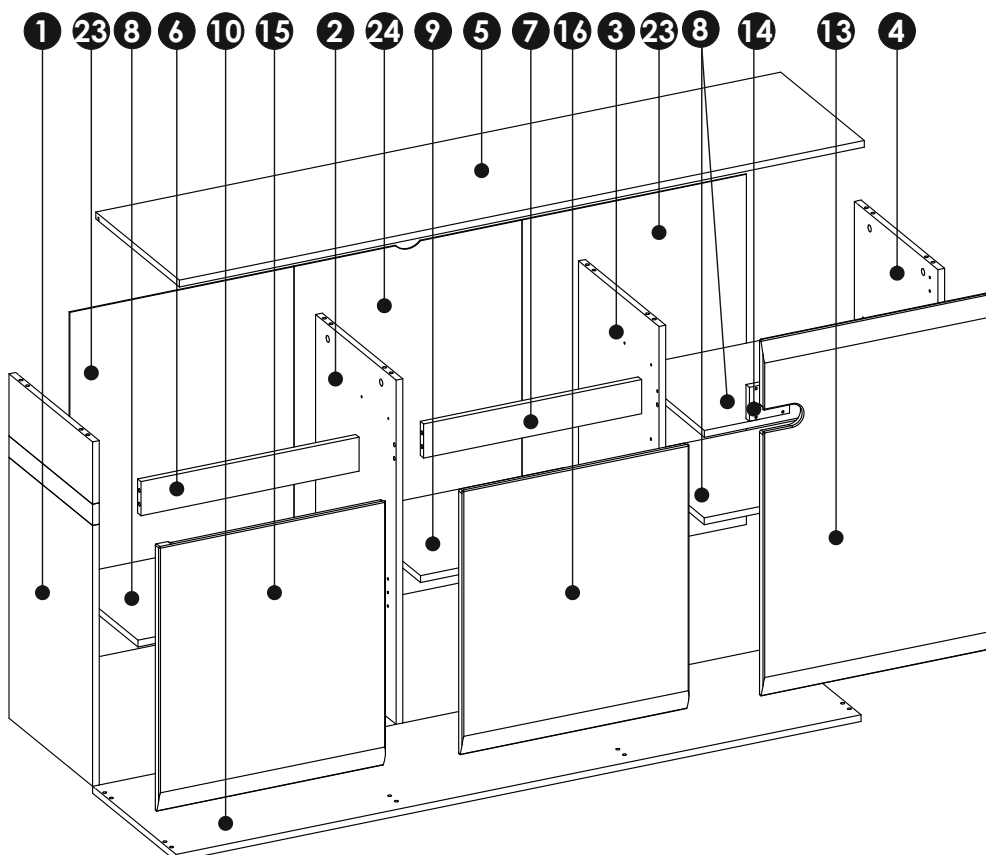

Инструкция по сборке

Набор модульной мебели «LINATE»

Комод 3D-2S/ТУР 40

АН-027.08.00.00

Дата изготовления

Штамп ОТК

ИООО « АНРЭКС »
Республика Беларусь, 224004
г.Брест, ул. Катин Бор, 119
тел/факс +375(162) 30-17-07

| | | | | | |
|-----------|------|-----|----|----|-----|
| 1 | 808 | 400 | 16 | x1 | 2/2 |
| 2 | 808 | 400 | 16 | x1 | 2/2 |
| 3 | 808 | 400 | 16 | x1 | 2/2 |
| 4 | 808 | 400 | 16 | x1 | 2/2 |
| 5 | 1640 | 403 | 16 | x1 | 2/2 |
| 6 | 522 | 80 | 16 | x1 | 1/2 |
| 7 | 530 | 80 | 16 | x1 | 1/2 |
| 8 | 520 | 370 | 16 | x3 | 2/2 |
| 9 | 528 | 370 | 16 | x1 | 1/2 |
| 10 | 1640 | 400 | 16 | x1 | 2/2 |
| 11 | 543 | 160 | 19 | x1 | 1/2 |
| 12 | 543 | 160 | 19 | x1 | 1/2 |
| 13 | 543 | 836 | 19 | x1 | 1/2 |
| 14 | 96 | 80 | 16 | x1 | 1/2 |
| 15 | 543 | 626 | 19 | x1 | 1/2 |
| 16 | 543 | 626 | 19 | x1 | 1/2 |
| 17 | 350 | 106 | 16 | x2 | 1/2 |
| 18 | 350 | 106 | 16 | x2 | 1/2 |
| 19 | 480 | 90 | 16 | x1 | 1/2 |
| 20 | 488 | 90 | 16 | x1 | 1/2 |
| 21 | 495 | 355 | 3 | x1 | 1/2 |
| 22 | 502 | 355 | 3 | x1 | 1/2 |
| 23 | 832 | 544 | 3 | x2 | 1/2 |
| 24 | 832 | 544 | 3 | x1 | 1/2 |