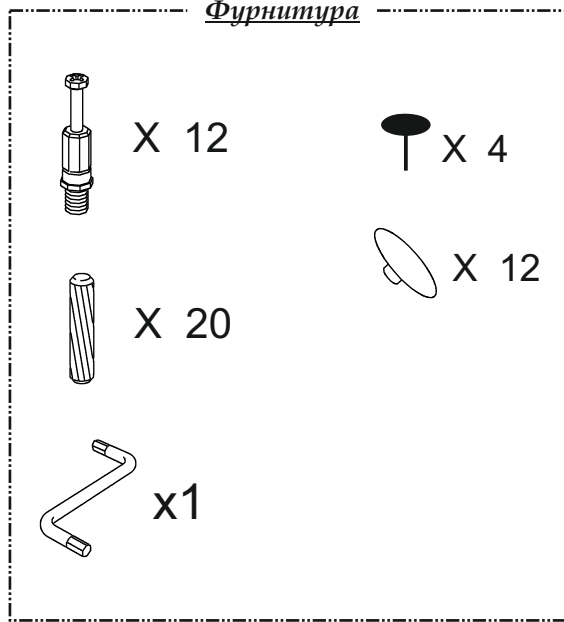

Периодически затягивать ослабленные болты и винтовые соединения, а также эксцентрикные стяжки.

В случае необходимости перемещения изделия по квартире, перед его перестановкой необходимо полностью освободить его от загрузки. Передвижение производить приподняв изделие над уровнем пола, во избежание поломки имеющихся опор.

Инструкцию хранить на протяжении срока эксплуатации мебели.

Схема сборки Кровать 2-х спальная

Фурнитура

Условные обозначения:

	1 - Шток к эксцентрику (резьба М-6)
	2 - шкант.