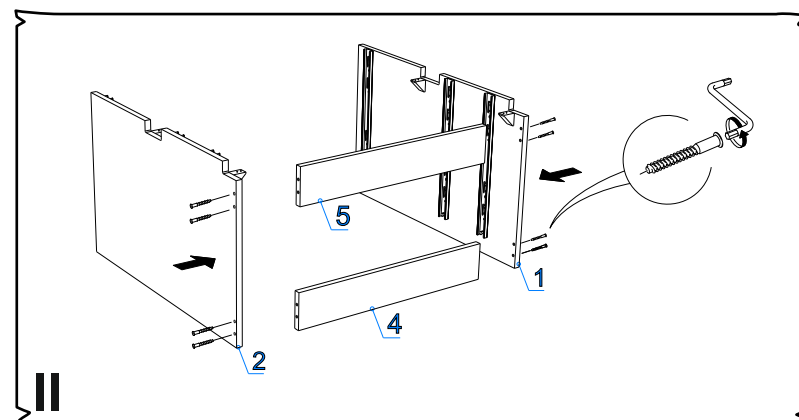

Фурнитура (Упаковка № 1 )

	Планка соединит под зад.стен. 2 м белая 766 мм	шт.	1
--	--	-----	---

ЛДСП 16мм Белый Базовый

Поз.	Наименование	Кол-во	Деталь		Упаковка №
			Длина	Ширина	
1	Бок левый	1	704	450	1
2	Бок правый	1	704	450	1
3	Дно	1	800	450	1
4	Стяжная планка	1	767	100	1
5	Стяжная планка перед	1	767	100	1
6	Бок ящика мал. лев.	2	90	400	1
7	Бок ящика мал. прав.	2	90	400	1
8	Задн. стенка ящ. мал.	2	75	710	1
9	Бок ящика бол. лев.	1	150	400	1
10	Бок ящика бол. прав.	1	150	400	1
11	Задн. стенка ящ. бол.	1	135	710	1

ЛДСП 16мм Дуб Галифакс натуральный

Поз.	Наименование	Кол-во	Деталь		Упаковка №
			Длина	Ширина	
13	Фасал ящика мал	2	795	157	3
12	Фасад ящика бол.(в сборе)	1	320	796	3

ХДФ Белая

Поз.	Наименование	Кол-во	Деталь		Упаковка №
			Длина	Ширина	
17	Дно ящика	3	724	401	1
18	З/с ДВП	2	357	796	1