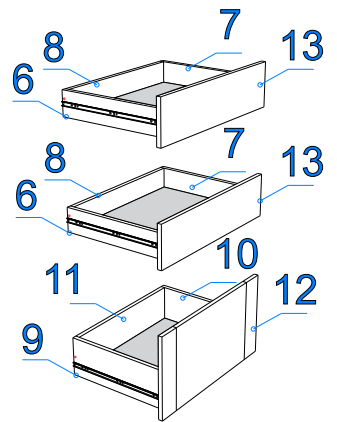

Фурнитура (Упаковка № 1 )

	Планка соединит под зад.стен. 2 м белая 766 мм	шт.	1
--	--	-----	---

ЛДСП 16мм Белый Базовый

Поз.	Наименование	Кол-во	Деталь		Упаковка №
			Длина	Ширина	
1	Бок левый	1	704	450	1
2	Бок правый	1	704	450	1
3	Дно	1	800	450	1
4	Стяжная планка	1	767	100	1
5	Стяжная планка перед	1	767	100	1
6	Бок ящика мал. лев.	2	90	400	1
7	Бок ящика мал. прав.	2	90	400	1
8	Задн. стенка ящ. мал.	2	75	710	1
9	Бок ящика бол. лев.	1	150	400	1
10	Бок ящика бол. прав.	1	150	400	1
11	Задн. стенка ящ. бол.	1	135	710	1

ЛДСП 16мм Дуб Галифакс натуральный

Поз.	Наименование	Кол-во	Деталь		Упаковка №
			Длина	Ширина	
13	Фасал ящика мал	2	795	157	3
12	Фасад ящика бол.(в сборе)	1	320	796	3

ХДФ Белая

Поз.	Наименование	Кол-во	Деталь		Упаковка №
			Длина	Ширина	
17	Дно ящика	3	724	401	1
18	З/с ДВП	2	357	796	1

IV

V

**i**

Внимание !!! Ручки и плинтус приобретаются отдельно, при установке нарезаются на требуемый размер (включая в размер все соседние модули). Крепёж входит в комплект.

**i**

VI

VII

VIII