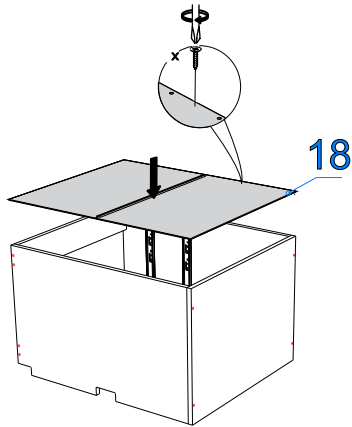

Внимание !!! Ручки и плинтус приобретаются отдельно, при установке нарезаются на требуемый размер (включая в размер все соседние модули). Крепёж входит в комплект.

Фурнитура (Упаковка № 2 )

	Наименование	Ед.изм.	Кол-во
	Евровинт 6x50	шт.	18
	Направляющая шариковая СБК 400*35	комп.	3
	Опора кух. с клипсой 100мм	шт.	4
	Саморез 2.5x16	шт.	51
	Саморез 3,5x16	шт.	72
	Саморез 3,5x30	шт.	4
	Уголок монтажный большой белый	шт.	4
	Ключ под евровинт	шт.	1
	Стяжка межсекционная	шт.	2
	Шкант 8x30	шт.	16
	Загл.эксцентрика белая №23.	шт.	6
	Держатель задней стенки, гластмассовый белый	шт.	12
	Загл.евровинта белая №23.	шт.	6
	Соед. болт 6,3*44	шт.	6
	Эксцентрик d-15 д/плит 16мм	шт.	6

Фурнитура (Упаковка № 1 )

	Планка соединит под зад.стен. 2 м белая 766 мм	шт.	1
--	--	-----	---

ЛДСП 16мм Белый Базовый

Поз.	Наименование	Кол-во	Деталь		Упаковка №
			Длина	Ширина	
1	Бок левый	1	704	450	1
2	Бок правый	1	704	450	1
3	Дно	1	800	450	1
4	Стяжная планка	1	767	100	1
5	Стяжная планка перед	1	767	100	1
6	Бок ящика мал. лев.	2	90	400	1
7	Бок ящика мал. прав.	2	90	400	1
8	Задн. стенка ящ. мал.	2	75	710	1
9	Бок ящика бол. лев.	1	150	400	1
10	Бок ящика бол. прав.	1	150	400	1
11	Задн. стенка ящ. бол.	1	135	710	1

ЛДСП 16мм Дуб Галифакс натуральный

Поз.	Наименование	Кол-во	Деталь		Упаковка №
			Длина	Ширина	
13	Фасал ящика мал	2	795	157	3
12	Фасад ящика бол.(в сборе)	1	320	796	3

ХДФ Белая

Поз.	Наименование	Кол-во	Деталь		Упаковка №
			Длина	Ширина	
17	Дно ящика	3	724	401	1
18	З/с ДВП	2	357	796	1