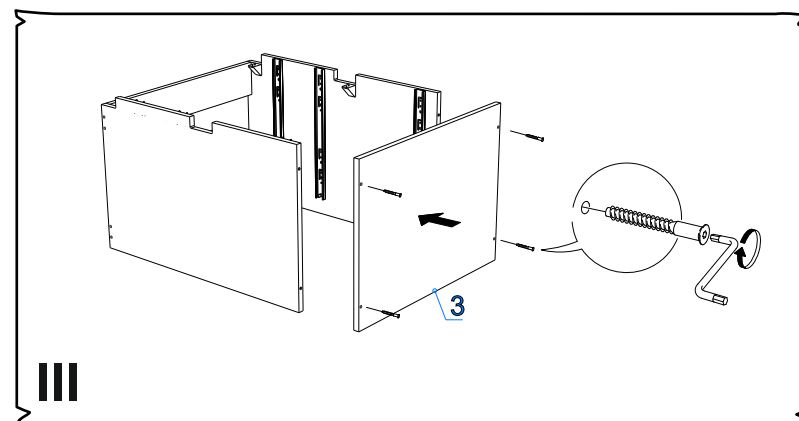

Внимание !!! Ручки и плинтус приобретаются отдельно, при установке нарезаются на требуемый размер (включая в размер все соседние модули). Крепёж входит в комплект.

Фурнитура (Упаковка № 2)

	Наименование	Ед.изм.	Кол-во
	Евровинт 6x50	шт.	18
	Направляющая шариковая СБК 400*35	комп.	3
	Опора кух. с клипсой 100мм	шт.	4
	Саморез 2.5x16	шт.	51
	Саморез 3,5x16	шт.	72
	Саморез 3,5x30	шт.	4
	Уголок монтажный большой белый	шт.	4
	Ключ под евровинт	шт.	1
	Стяжка межсекционная	шт.	2
	Шкант 8x30	шт.	16
	Загл.эксцентрика белая №23.	шт.	6
	Держатель задней стенки, гластмассовый белый	шт.	12
	Загл.евровинта белая №23.	шт.	6
	Соед. болт 6,3*44	шт.	6
	Эксцентрик d-15 д/плит 16мм	шт.	6

Фурнитура (Упаковка № 1)

	Планка соединит под зад.стен. 2 м белая 766 мм	шт.	1

ЛДСП 16мм Белый Базовый

Поз.	Наименование	Кол-во	Деталь		Упаковка №
			Длина	Ширина	
1	Бок левый	1	704	450	1
2	Бок правый	1	704	450	1
3	Дно	1	800	450	1
4	Стяжная планка	1	767	100	1
5	Стяжная планка перед	1	767	100	1
6	Бок ящика мал. лев.	2	90	400	1
7	Бок ящика мал. прав.	2	90	400	1
8	Задн. стенка ящ. мал.	2	75	710	1
9	Бок ящика бол. лев.	1	150	400	1
10	Бок ящика бол. прав.	1	150	400	1
11	Задн. стенка ящ. бол.	1	135	710	1

ЛДСП 16мм Дуб Галифакс натуральный

Поз.	Наименование	Кол-во	Деталь		Упаковка №
			Длина	Ширина	
13	Фасал ящика мал	2	795	157	3
12	Фасад ящика бол.(в сборе)	1	320	796	3

ХДФ Белая

Поз.	Наименование	Кол-во	Деталь		Упаковка №
			Длина	Ширина	
17	Дно ящика	3	724	401	1
18	З/с ДВП	2	357	796	1