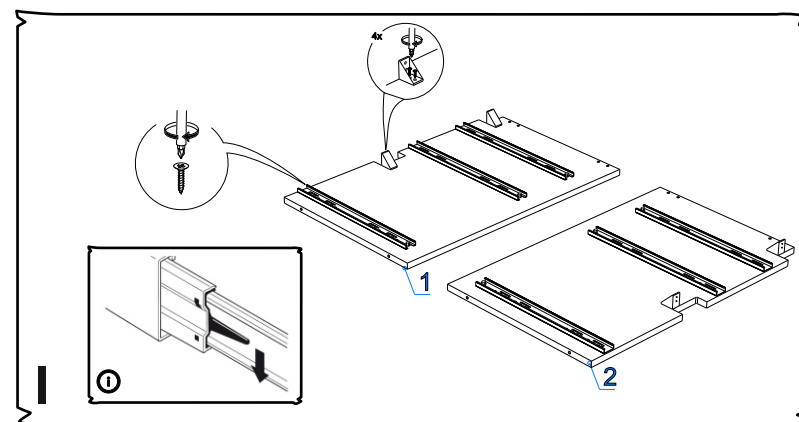

Внимание !!! Ручки и плинтус приобретаются отдельно, при установке нарезаются на требуемый размер (включая в размер все соседние модули). Крепёж входит в комплект.

Фурнитура (Упаковка № 2)

	Наименование	Ед.изм.	Кол-во
	Евровинт 6x50	шт.	18
	Направляющая шариковая СБК 400*35	комп.	3
	Опора кух. с клипсой 100мм	шт.	4
	Саморез 2.5x16	шт.	51
	Саморез 3,5x16	шт.	72
	Саморез 3,5x30	шт.	4
	Уголок монтажный большой белый	шт.	4
	Ключ под евровинт	шт.	1
	Стяжка межсекционная	шт.	2
	Шкант 8x30	шт.	16
	Загл.эксцентрика белая №23.	шт.	6
	Держатель задней стенки, гластмассовый белый	шт.	12
	Загл.евровинта белая №23.	шт.	6
	Соед. болт 6,3*44	шт.	6
	Эксцентрик d-15 д/плит 16мм	шт.	6

Фурнитура (Упаковка № 1)

	Планка соединит под зад.стен. 2 м белая 766 мм	шт.	1

ЛДСП 16мм Белый Базовый

Поз.	Наименование	Кол-во	Деталь		Упаковка №
			Длина	Ширина	
1	Бок левый	1	704	450	1
2	Бок правый	1	704	450	1
3	Дно	1	800	450	1
4	Стяжная планка	1	767	100	1
5	Стяжная планка перед	1	767	100	1
6	Бок ящика мал. лев.	2	90	400	1
7	Бок ящика мал. прав.	2	90	400	1
8	Задн. стенка ящ. мал.	2	75	710	1
9	Бок ящика бол. лев.	1	150	400	1
10	Бок ящика бол. прав.	1	150	400	1
11	Задн. стенка ящ. бол.	1	135	710	1

ЛДСП 16мм Дуб Галифакс натуральный

Поз.	Наименование	Кол-во	Деталь		Упаковка №
			Длина	Ширина	
13	Фасал ящика мал	2	795	157	3
12	Фасад ящика бол.(в сборе)	1	320	796	3

ХДФ Белая

Поз.	Наименование	Кол-во	Деталь		Упаковка №
			Длина	Ширина	
17	Дно ящика	3	724	401	1
18	З/с ДВП	2	357	796	1