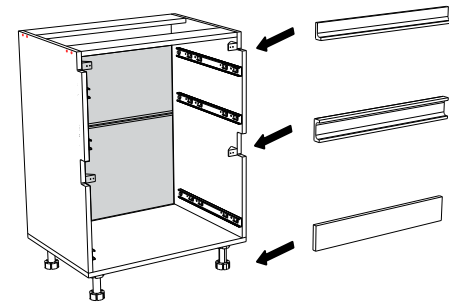

Фурнитура (Упаковка № 1 )

	Планка соединит под зад.стен. 2 м белая 766 мм	шт.	1
--	--	-----	---

ЛДСП 16мм Белый Базовый

Поз.	Наименование	Кол-во	Деталь		Упаковка №
			Длина	Ширина	
1	Бок левый	1	704	450	1
2	Бок правый	1	704	450	1
3	Дно	1	800	450	1
4	Стяжная планка	1	767	100	1
5	Стяжная планка перед	1	767	100	1
6	Бок ящика мал. лев.	2	90	400	1
7	Бок ящика мал. прав.	2	90	400	1
8	Задн. стенка ящ. мал.	2	75	710	1
9	Бок ящика бол. лев.	1	150	400	1
10	Бок ящика бол. прав.	1	150	400	1
11	Задн. стенка ящ. бол.	1	135	710	1

ЛДСП 16мм Дуб Галифакс натуральный

Поз.	Наименование	Кол-во	Деталь		Упаковка №
			Длина	Ширина	
13	Фасал ящика мал	2	795	157	3
12	Фасад ящика бол.(в сборе)	1	320	796	3

ХДФ Белая

Поз.	Наименование	Кол-во	Деталь		Упаковка №
			Длина	Ширина	
17	Дно ящика	3	724	401	1
18	З/с ДВП	2	357	796	1

IV

V

**i**

Внимание !!! Ручки и плинтус приобретаются отдельно, при установке нарезаются на требуемый размер (включая в размер все соседние модули). Крепёж входит в комплект.

**i**

VI

VII

VIII