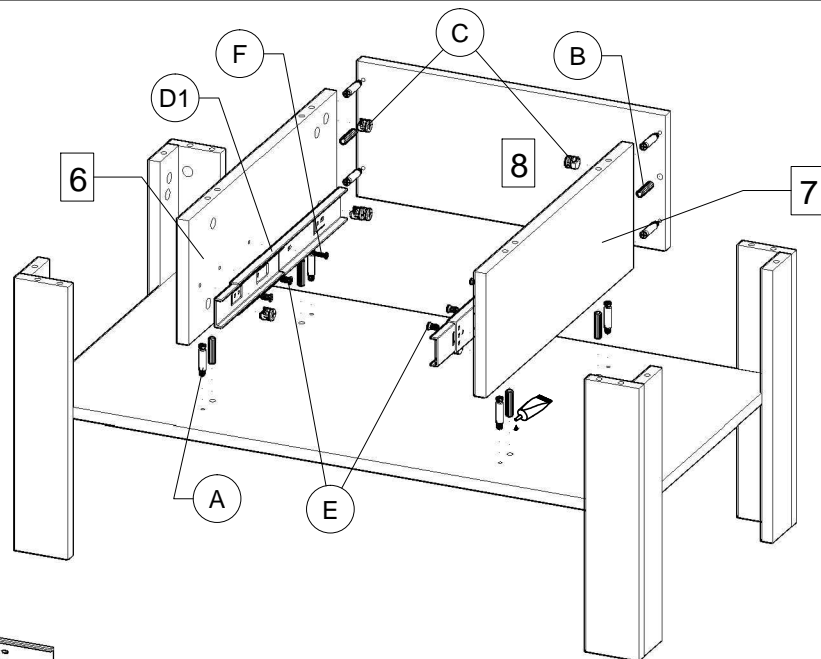

Название модели
Название предмета
Код предмета

СОФИЯ
Стол журнальный
70.500.00

Model name
Product name
Product code

1

Лист 2 / 3

2

Разборка направляющей

Мебельная фабрика
"ДЕДАЛ"
Россия, г. Калининград
www.dedal-mebel.ru
тел. +7(4012)95-26-43