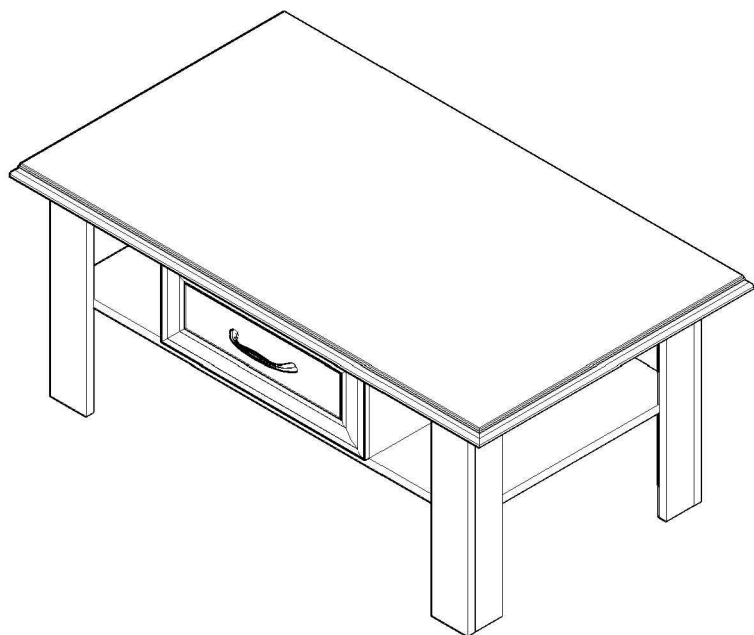

СОФИЯ
Стол журнальный
70.500.00

Model name
Product name
Product code

Лист 1 / 3

Номенклатура	№ поз.	Длина	Ширина	Толщина	Кол-во
Опора левая	1	394	78	16	2
Опора правая	2	394	78	16	2
Опора левая	3	394	60	16	2
Опора правая	4	394	60	16	2
Полка	5	879	480	16	1
Бок левый	6	180	480	16	1
Бок правый	7	180	480	16	1
Стенка задняя	8	450	196	16	1
Крышка	9	1000	600	25	1
Стенка ящика продольная левая	10	360	150	16	1
Стенка ящика продольная правая	11	360	150	16	1
Стенка ящика поперечная	12	360	150	16	1
Дно ящика	13	370	354	3,2	1
Фронт	14	190	446	22	1

Название модели
Название предмета
Код предмета

СОФИЯ
Стол журнальный
70.500.00

Model name
Product name
Product code

1

Лист 2 / 3

2

Разборка направляющей

Мебельная фабрика
"ДЕДАЛ"
Россия, г. Калининград
www.dedal-mebel.ru
тел. +7(4012)95-26-43