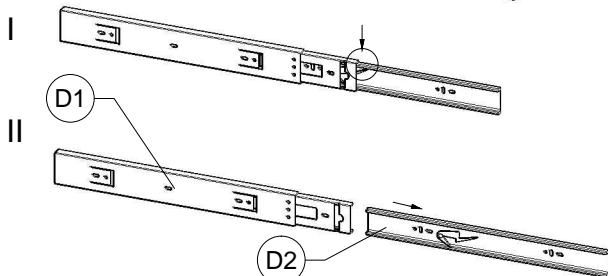

Название модели
Название предмета
Код предмета

СОФИЯ
Стол журнальный
70.500.00

Model name
Product name
Product code

1

Лист 2 / 3

2

Разборка направляющей

Мебельная фабрика
"ДЕДАЛ"
Россия, г. Калининград
www.dedal-mebel.ru
тел. +7(4012)95-26-43