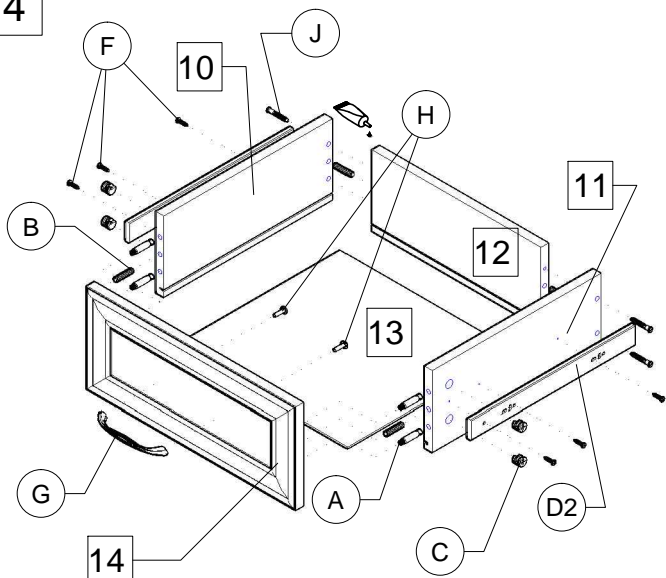

Мебельная фабрика
"ДЕДАЛ"
Россия, г. Калининград
www.dedal-mebel.ru
тел. +7(4012)95-26-43

Furniture factory
"DEDAL"
Russia, Kaliningrad
www.dedal-mebel.ru
tel. +7(4012)95-26-43

Название модели
Название предмета
Код предмета

СОФИЯ
Стол журнальный
70.500.00

Model name
Product name
Product code

3

Лист 3 / 3

4

5