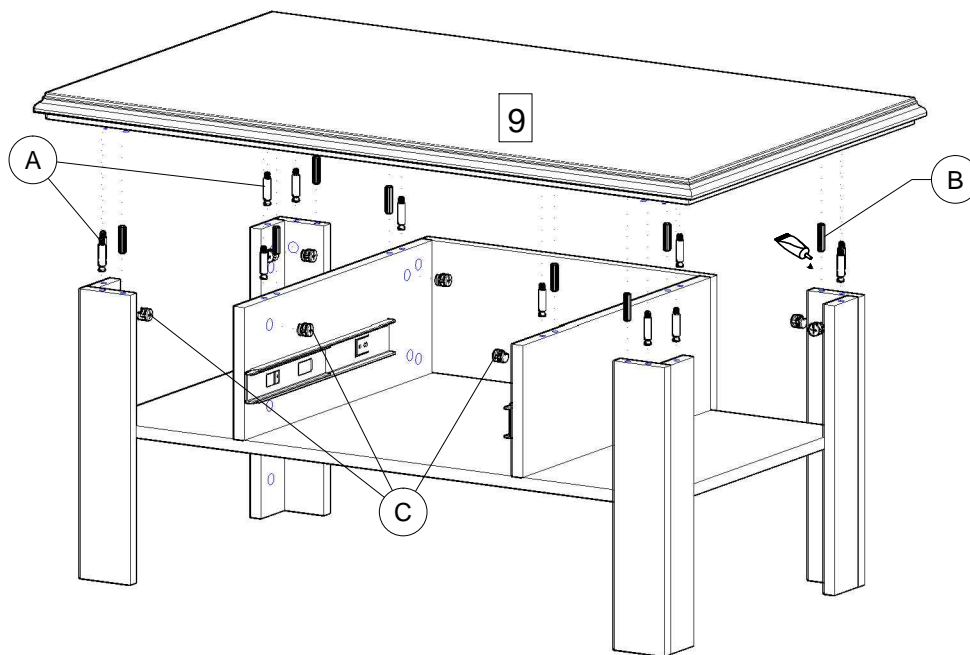

Мебельная фабрика
"ДЕДАЛ"
Россия, г. Калининград
www.dedal-mebel.ru
тел. +7(4012)95-26-43

Furniture factory
"DEDAL"
Russia, Kaliningrad
www.dedal-mebel.ru
tel. +7(4012)95-26-43

Название модели
Название предмета
Код предмета

СОФИЯ
Стол журнальный
70.500.00

Model name
Product name
Product code

3

Лист 3 / 3