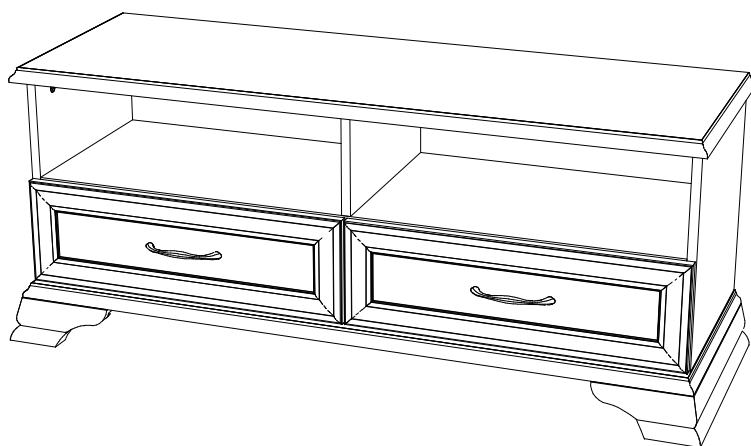

СОФИЯ
Тумба ТВ
70.170.00

Model name
Product name
Product code

Лист 1/3

Наименование	№ Поз.	Длина	Ширина	Толщ.	Кол-во
Бок прав	1	380	380	16	1
Бок лев	2	380	380	16	1
Перегородка	3	184	366	16	1
Перегородка	4	180	366	16	2
Дно	5	1228	417	25	1
Крышка	6	1228	417	25	1
Полка	7	1168	366	16	1
Стенка задняя	8	1178	390	3	1
Стенка ящика	9	510	150	16	2
Стенка ящика	10	360	150	16	2
Стенка ящика	11	360	150	16	2
Дно ящика	12	819	354	3	2
Опора правая	13	437	190	80	1
Опора левая	14	437	190	80	1
Опора	15	150	80	25	1
Фронт	16	190	596	22	4