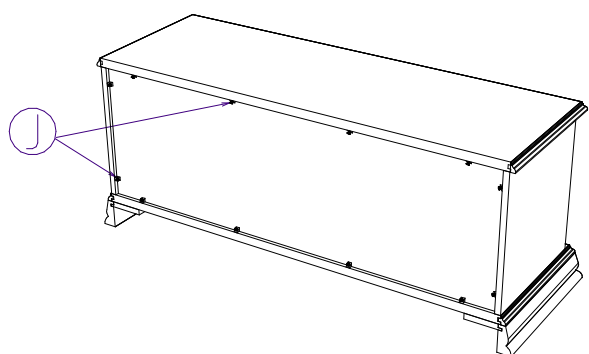

Мебельная фабрика
"ДЕДАЛ"
Россия, Калининград
www.dedal-mebel.ru
тел. +7(4012)95-26-43

Furniture factory
"DEDAL"
Russia, Kaliningrad
www.dedal-mebel.ru
tel. +7(4012)95-26-43

Название модели
Название предмета
Код предмета

СОФИЯ
Тумба ТВ
70.170.00

Model name
Product name
Product code

4

Лист 3/3

5

6