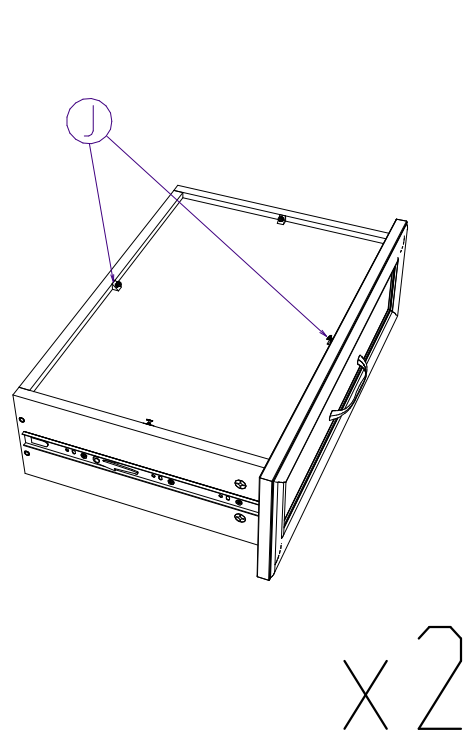

СОФИЯ
Тумба ТВ
70.170.00

Model name
Product name
Product code

Лист 1/3

Наименование	№ Поз.	Длина	Ширина	Толщ.	Кол-во
Бок прав	1	380	380	16	1
Бок лев	2	380	380	16	1
Перегородка	3	184	366	16	1
Перегородка	4	180	366	16	2
Дно	5	1228	417	25	1
Крышка	6	1228	417	25	1
Полка	7	1168	366	16	1
Стенка задняя	8	1178	390	3	1
Стенка ящика	9	510	150	16	2
Стенка ящика	10	360	150	16	2
Стенка ящика	11	360	150	16	2
Дно ящика	12	819	354	3	2
Опора правая	13	437	190	80	1
Опора левая	14	437	190	80	1
Опора	15	150	80	25	1
Фронт	16	190	596	22	4

Название модели
Название предмета
Код предмета

СОФИЯ
Тумба ТВ
70.170.00

Model name
Product name
Product code

1

Лист 2/3

2

3

Мебельная фабрика
"ДЕДАЛ"
Россия, Калининград
www.dedal-mebel.ru
тел. +7(4012)95-26-43