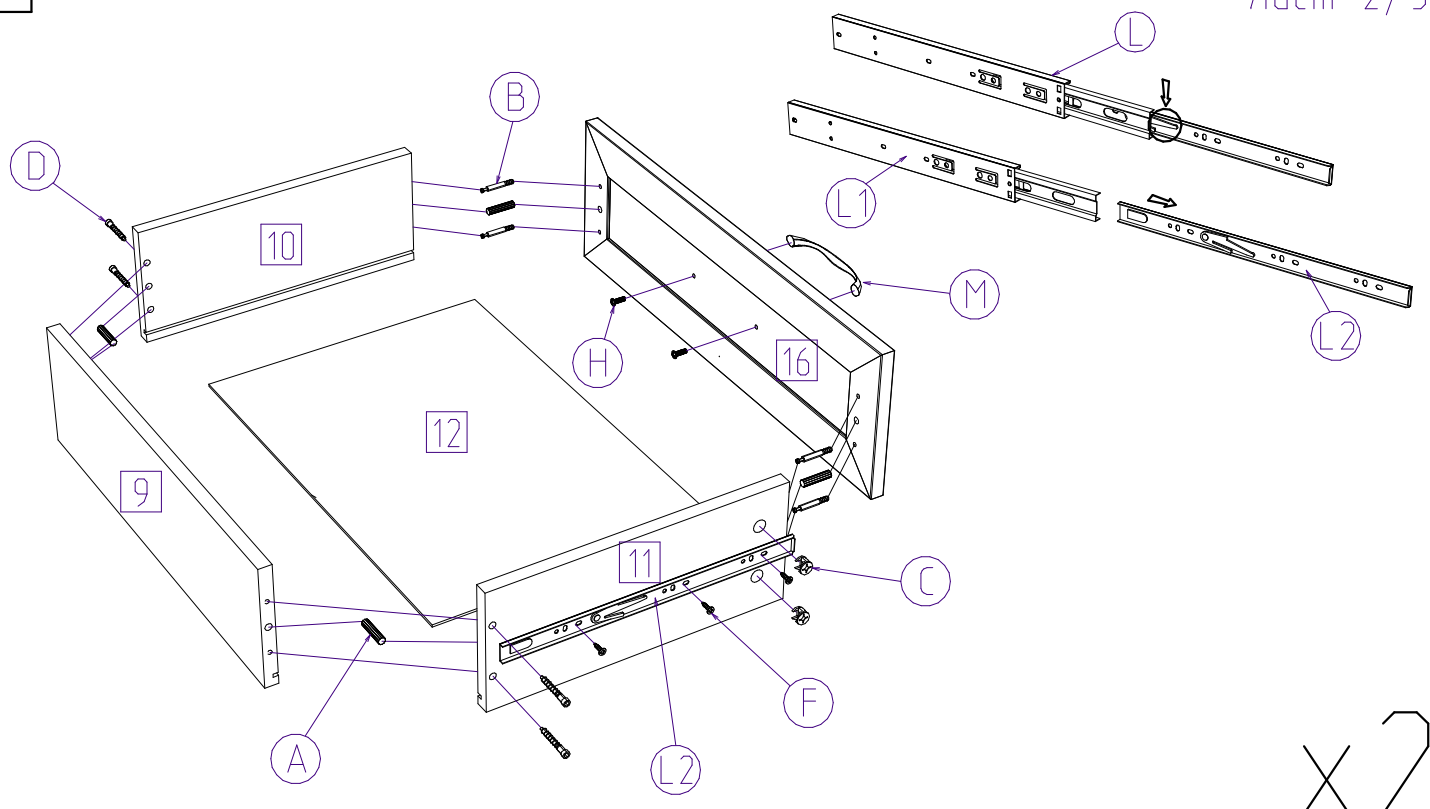

Мебельная фабрика
"ДЕДАЛ"
Россия, Калининград
www.dedal-mebel.ru
тел. +7(4012)95-26-43

Furniture factory
"DEDAL"
Russia, Kaliningrad
www.dedal-mebel.ru
tel. +7(4012)95-26-43

Название модели
Название предмета
Код предмета

СОФИЯ
Тумба ТВ
70.170.00

Model name
Product name
Product code

1

Лист 2/3