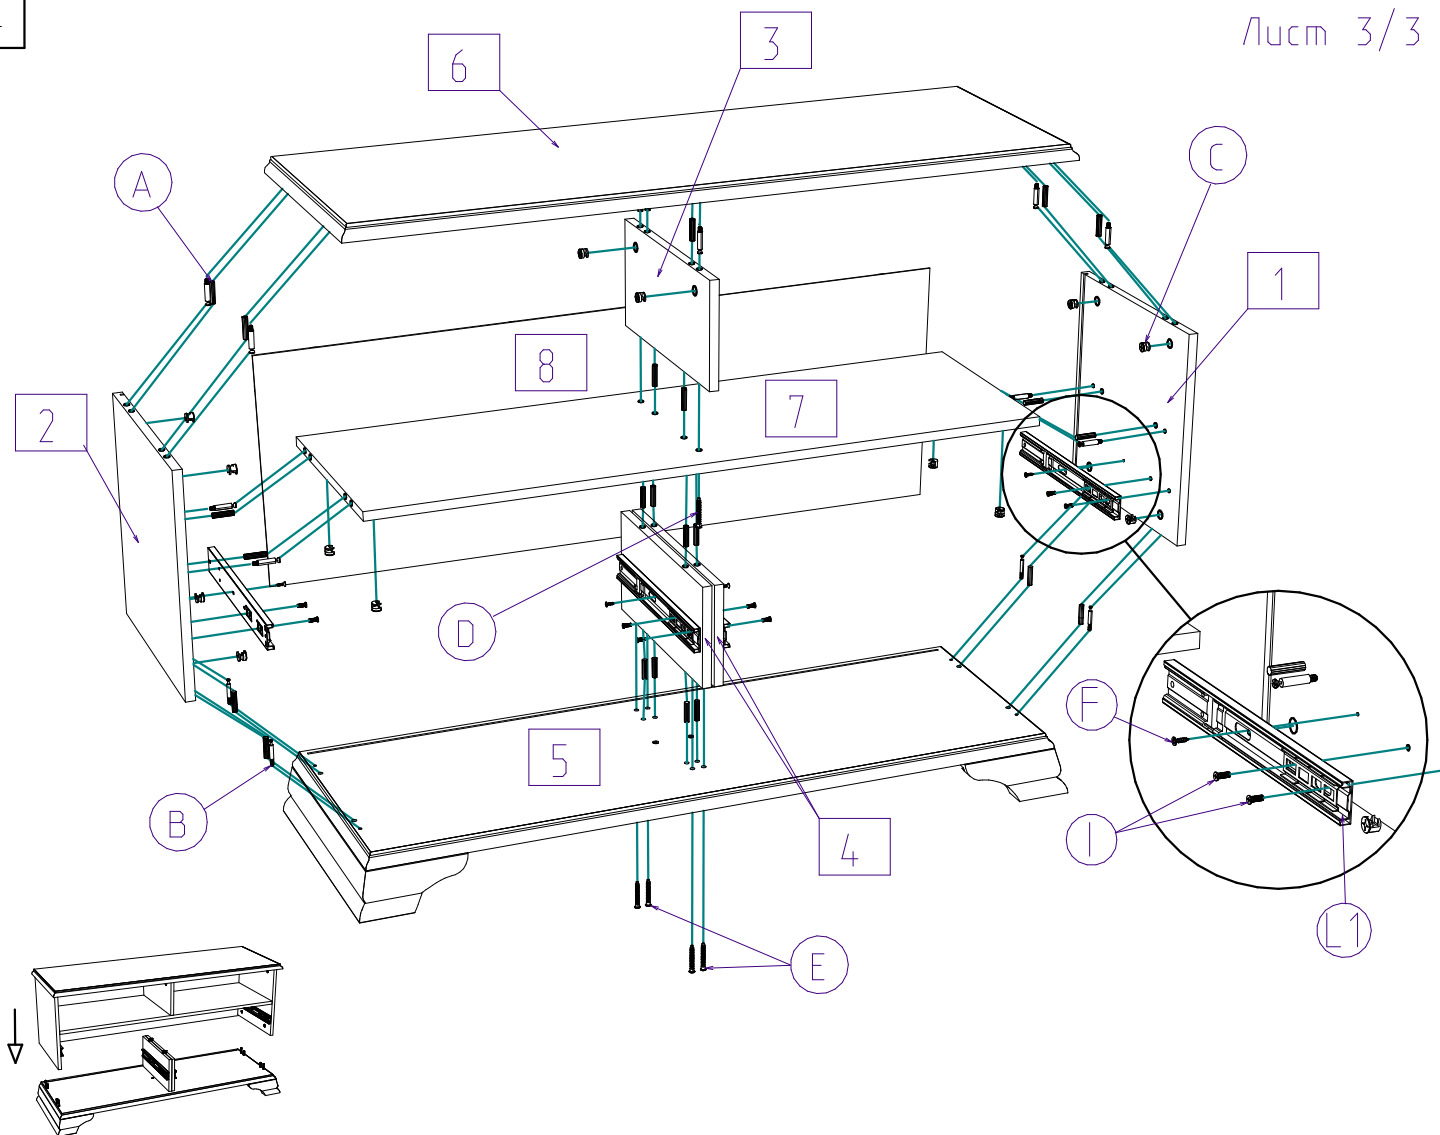

Furniture factory
"DEDAL"
Russia, Kaliningrad
www.dedal-mebel.ru
tel. +7(4012)95-26-43

Название модели
Название предмета
Код предмета

СОФИЯ
Тумба ТВ
70.170.00

Model name
Product name
Product code

4

Лист 3/3