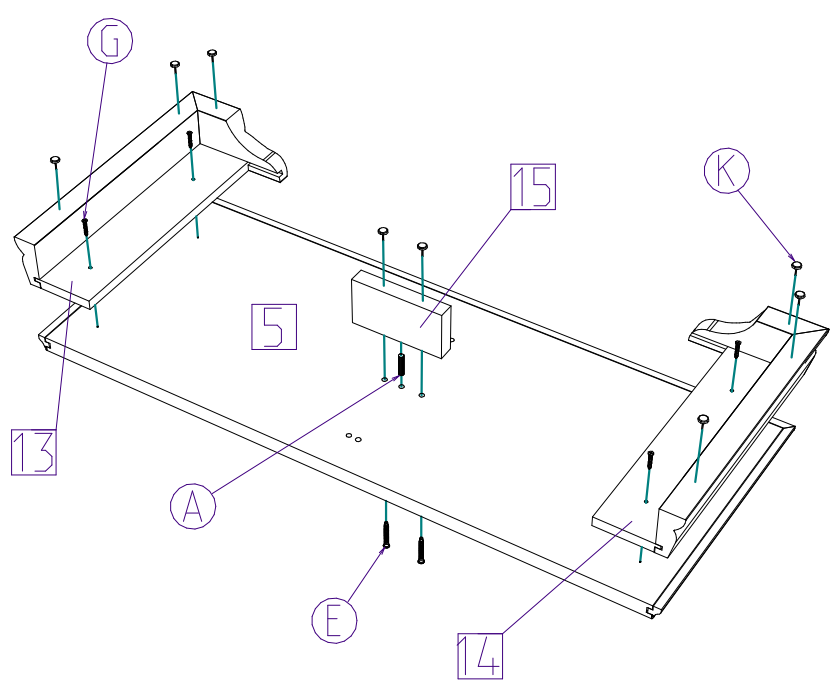

Название модели
Название предмета
Код предмета

СОФИЯ
Тумба ТВ
70.170.00

Model name
Product name
Product code

1

Лист 2/3

2

3

Мебельная фабрика
"ДЕДАЛ"
Россия, Калининград
www.dedal-mebel.ru
тел. +7(4012)95-26-43