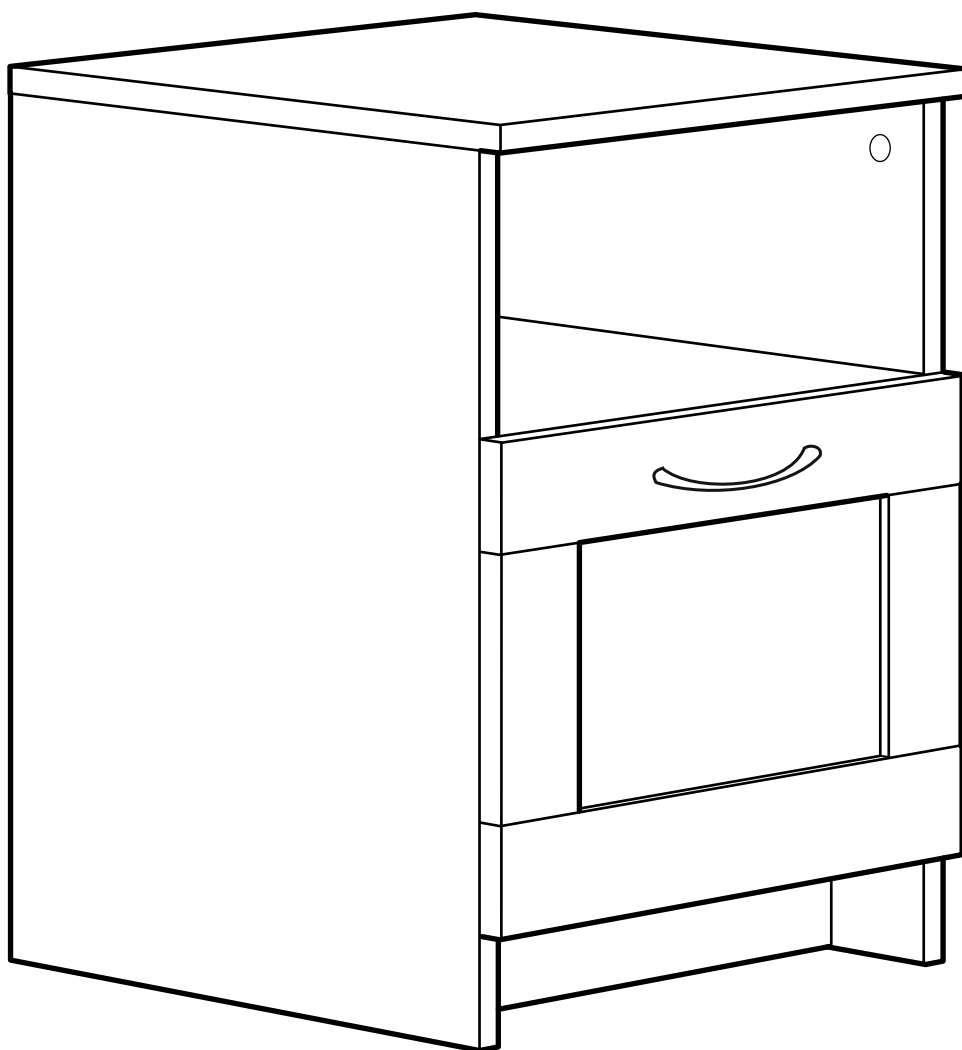

СИРИУС

тумба

№ поз.	Наименование	Кол-во	Габаритные размеры, мм
1	боковая стенка левая	1	515×394×16
2	боковая стенка правая	1	515×394×16
3	крышка	1	392×412×16
4	фасад ящика	1	387×285×16
5	полка	1	358×389,5×16
6	боковая стенка ящика левая	1	385×206×12
7	боковая стенка ящика правая	1	385×206×12
8	задняя стенка ящика	1	315×206×12
9	цоколь	2	358×65×16
10	дно ящика	1	320×374×3
11	задняя стенка	1	348×379×2,5

1

ø15x10
8x

8x

ø6x30
12x

4x

ø5x11
6x

ø1,4x25
1x

2