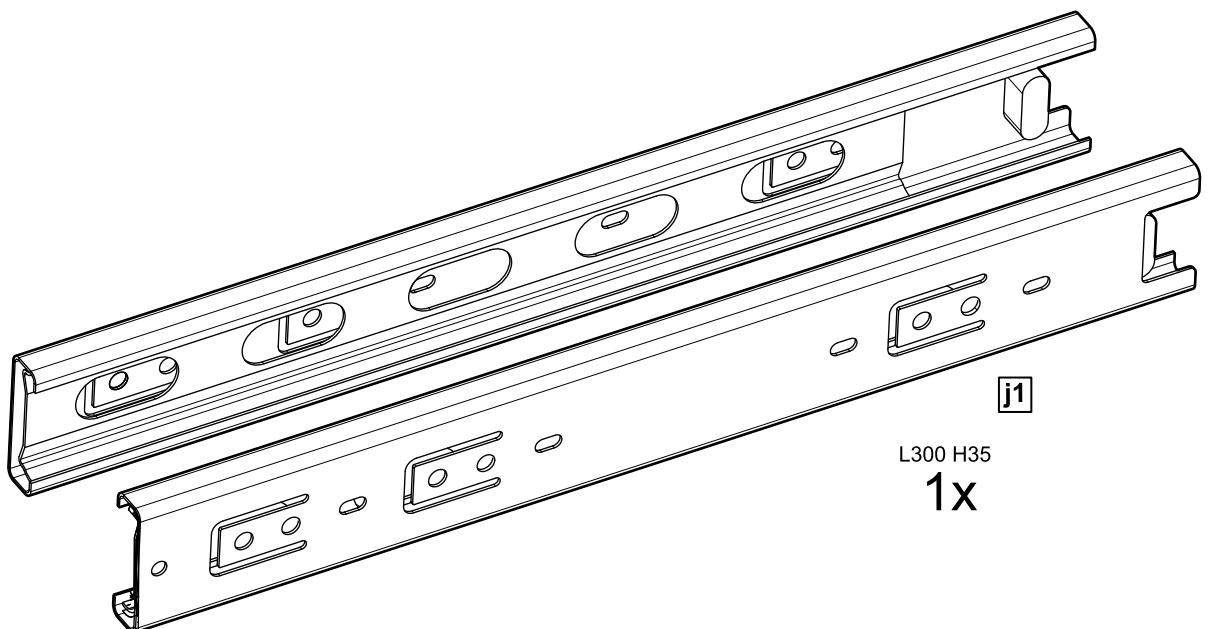

1

ø15x10
8x

8x

ø6x30
12x

4x

ø5x11
6x

ø1,4x25
1x

2

ø15x10
4x

4x

ø6x30
4x

ø6,8x40
4x

ø5x11
6x

1x

1x

M4x20
2x

ø20x0,9
4x

1x

ø20x0,9
4x

L300 H35
1x