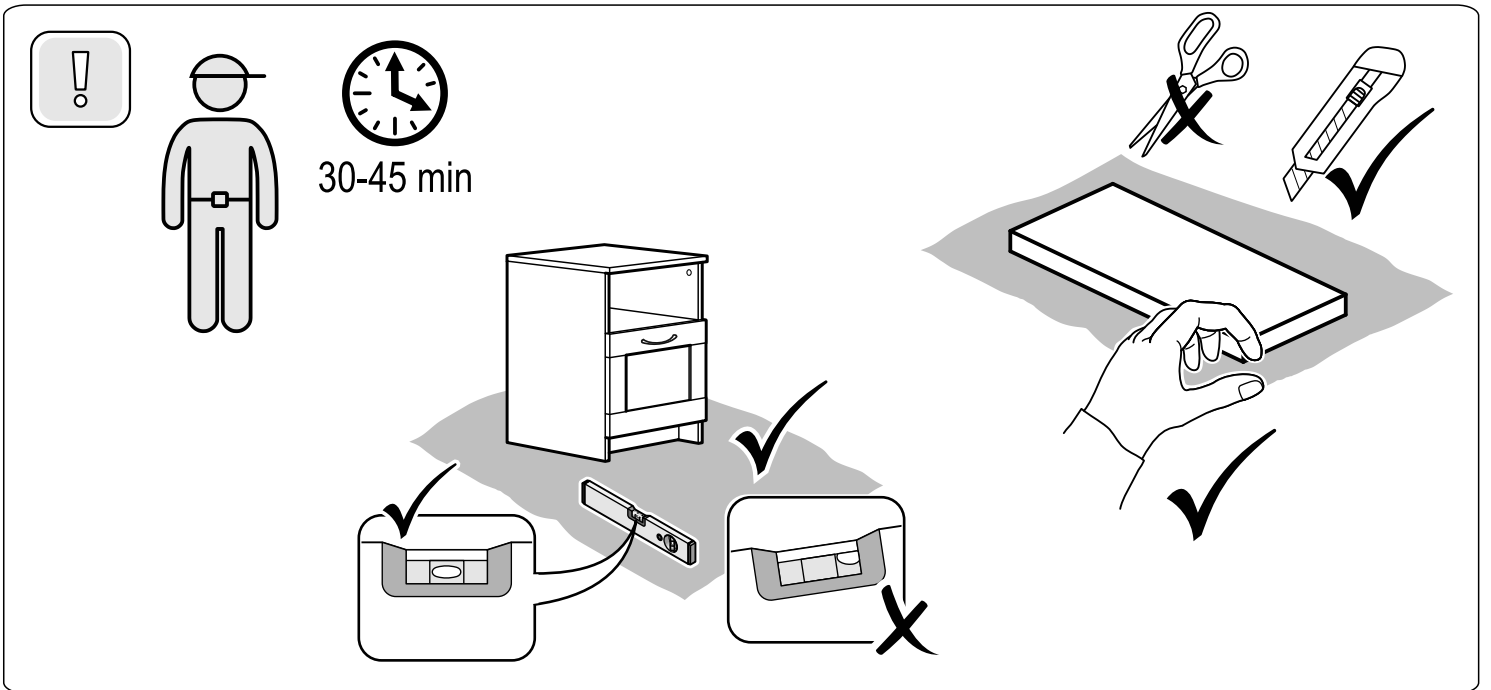

СИРИУС

тумба

№ поз.	Наименование	Кол-во	Габаритные размеры, мм
1	боковая стенка левая	1	515×394×16
2	боковая стенка правая	1	515×394×16
3	крышка	1	392×412×16
4	фасад ящика	1	387×285×16
5	полка	1	358×389,5×16
6	боковая стенка ящика левая	1	385×206×12
7	боковая стенка ящика правая	1	385×206×12
8	задняя стенка ящика	1	315×206×12
9	цоколь	2	358×65×16
10	дно ящика	1	320×374×3
11	задняя стенка	1	348×379×2,5