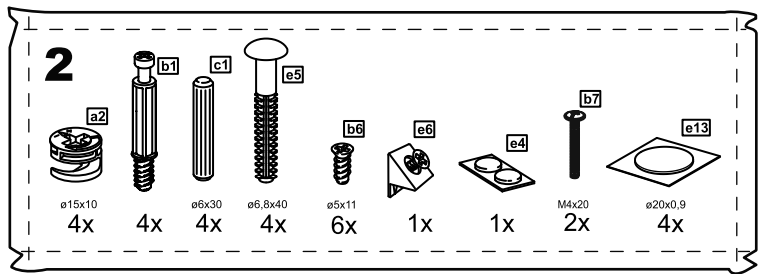

СИРИУС

тумба

№ поз.	Наименование	Кол-во	Габаритные размеры, мм
1	боковая стенка левая	1	515×394×16
2	боковая стенка правая	1	515×394×16
3	крышка	1	392×412×16
4	фасад ящика	1	387×285×16
5	полка	1	358×389,5×16
6	боковая стенка ящика левая	1	385×206×12
7	боковая стенка ящика правая	1	385×206×12
8	задняя стенка ящика	1	315×206×12
9	цоколь	2	358×65×16
10	дно ящика	1	320×374×3
11	задняя стенка	1	348×379×2,5

5

7

6

7

8

9

9

10