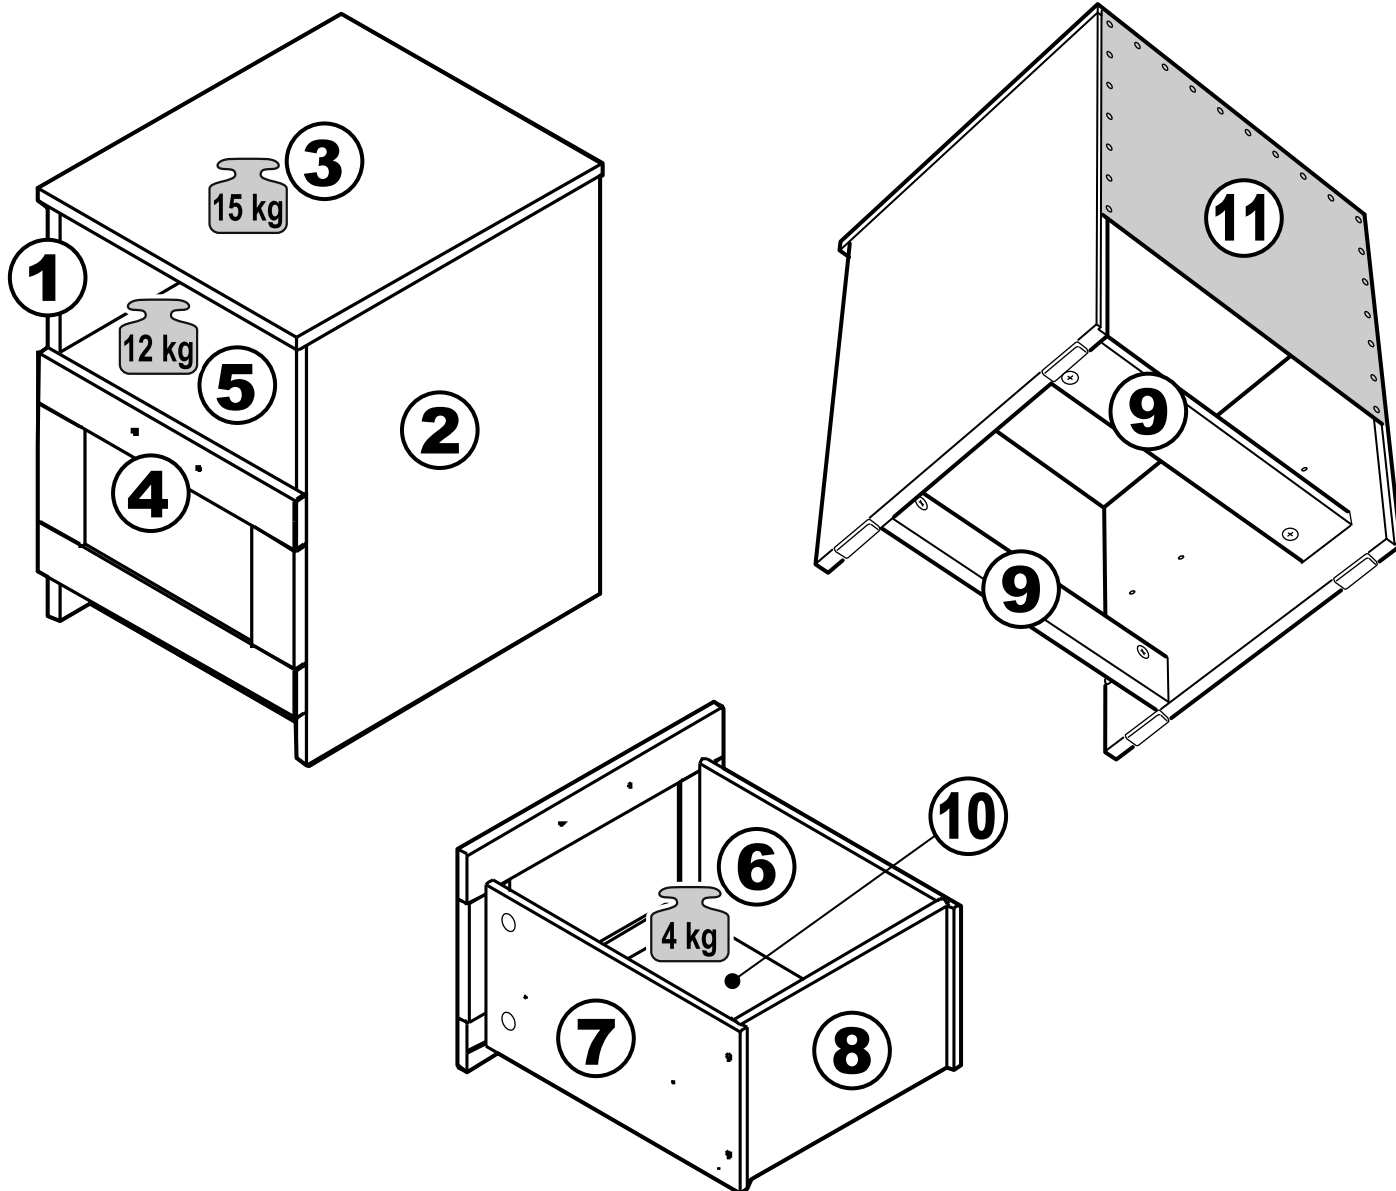

СИРИУС

тумба

№ поз.	Наименование	Кол-во	Габаритные размеры, мм
1	боковая стенка левая	1	515×394×16
2	боковая стенка правая	1	515×394×16
3	крышка	1	392×412×16
4	фасад ящика	1	387×285×16
5	полка	1	358×389,5×16
6	боковая стенка ящика левая	1	385×206×12
7	боковая стенка ящика правая	1	385×206×12
8	задняя стенка ящика	1	315×206×12
9	цоколь	2	358×65×16
10	дно ящика	1	320×374×3
11	задняя стенка	1	348×379×2,5

1

ø15x10
8x

8x

ø6x30
12x

4x

ø5x11
6x

ø1,4x25
1x

2

ø15x10
4x

4x

ø6x30
4x

ø6,8x40
4x

ø5x11
6x

1x

1x

M4x20
2x

ø20x0,9
4x

1x

ø20x0,9
4x

L300 H35
1x

1

2

3

4