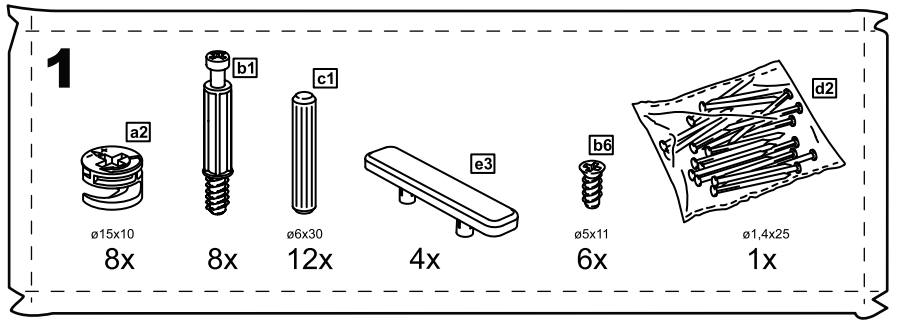

СИРИУС

тумба

№ поз.	Наименование	Кол-во	Габаритные размеры, мм
1	боковая стенка левая	1	515×394×16
2	боковая стенка правая	1	515×394×16
3	крышка	1	392×412×16
4	фасад ящика	1	387×285×16
5	полка	1	358×389,5×16
6	боковая стенка ящика левая	1	385×206×12
7	боковая стенка ящика правая	1	385×206×12
8	задняя стенка ящика	1	315×206×12
9	цоколь	2	358×65×16
10	дно ящика	1	320×374×3
11	задняя стенка	1	348×379×2,5

ø20x0,9
4x

1x

ø20x0,9
4x

L300 H35
1x

1

2

3

4