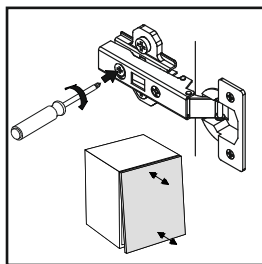

9 ▶

10 ▶

12 ▶

Инструкция по эксплуатации.

Качество и комплектность изделия рекомендуется проверять в магазине при покупке в распакованном виде. Сборка изделия должна производиться в порядке, изложенном в настоящей инструкции. В процессе эксплуатации изделий необходимо периодически затягивать ослабленные винтовые соединения. В случае необходимости перемещения изделия по квартире перед его перестановкой, необходимо полностью освободить его от груза (матраца). Во избежание поломки имеющихся опор передвигание производить приподнимая изделие над уровнем пола. Запрещён прямой контакт с водой. Удаление пыли с изделий следует производить слегка влажной мягкой салфеткой. Во избежание коробления деталей и изменения цвета изделия следует избегать установки мебели на прямых солнечных лучах.