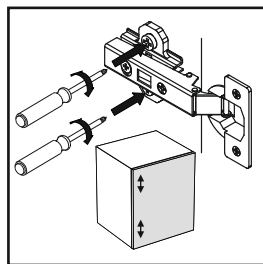

9 ▶

10 ▶

12 ▶

Инструкция по эксплуатации.

Качество и комплектность изделия рекомендуется проверять в магазине при покупке в распакованном виде. Сборка изделия должна производиться в порядке, изложенном в настоящей инструкции. В процессе эксплуатации изделий необходимо периодически затягивать ослабленные винтовые соединения. В случае необходимости перемещения изделия по квартире перед его перестановкой, необходимо полностью освободить его от груза (матраца). Во избежание поломки имеющихся опор передвигание производить приподнимая изделие над уровнем пола. Запрещён прямой контакт с водой. Удаление пыли с изделий следует производить слегка влажной мягкой салфеткой. Во избежание коробления деталей и изменения цвета изделия следует избегать установки мебели на прямых солнечных лучах.