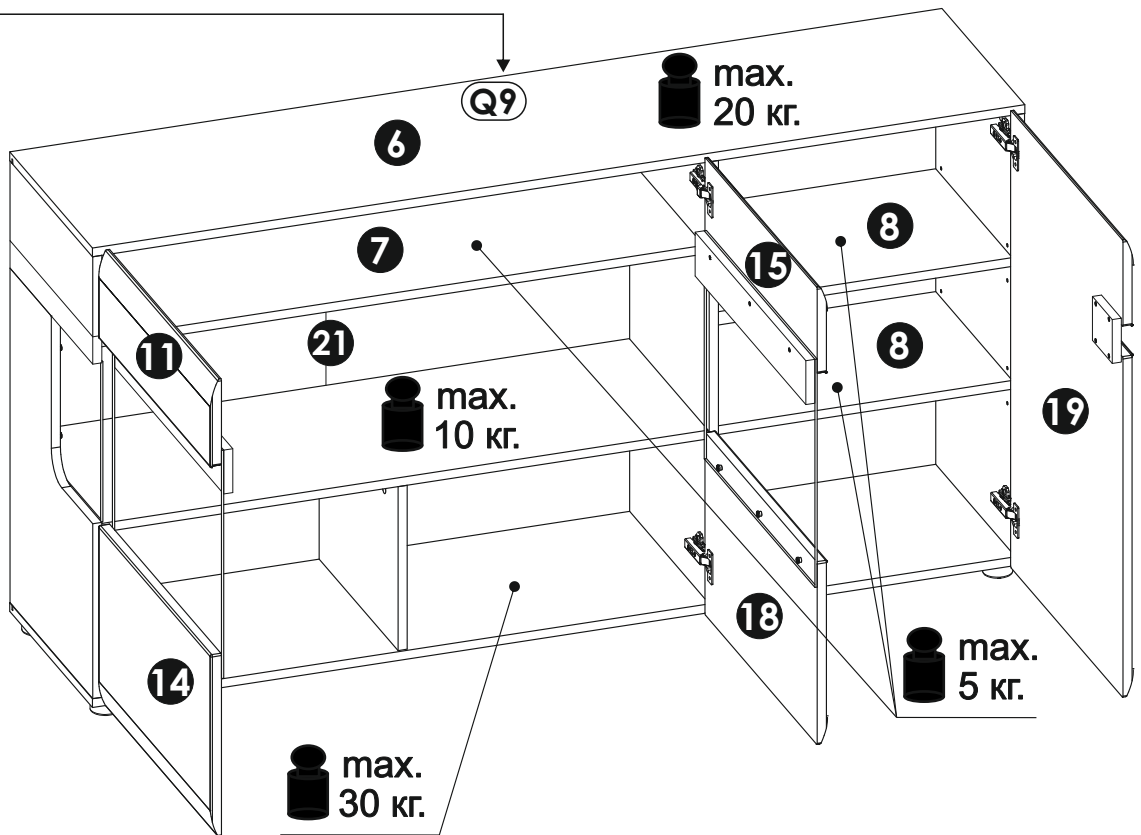

9 ▶

10 ▶

12 ▶

Инструкция по эксплуатации.

Качество и комплектность изделия рекомендуется проверять в магазине при покупке в распакованном виде. Сборка изделия должна производиться в порядке, изложенном в настоящей инструкции. В процессе эксплуатации изделий необходимо периодически затягивать ослабленные винтовые соединения. В случае необходимости перемещения изделия по квартире перед его перестановкой, необходимо полностью освободить его от груза (матраца). Во избежание поломки имеющихся опор передвигание производить приподнимая изделие над уровнем пола. Запрещён прямой контакт с водой. Удаление пыли с изделий следует производить слегка влажной мягкой салфеткой. Во избежание коробления деталей и изменения цвета изделия следует избегать установки мебели на прямых солнечных лучах.