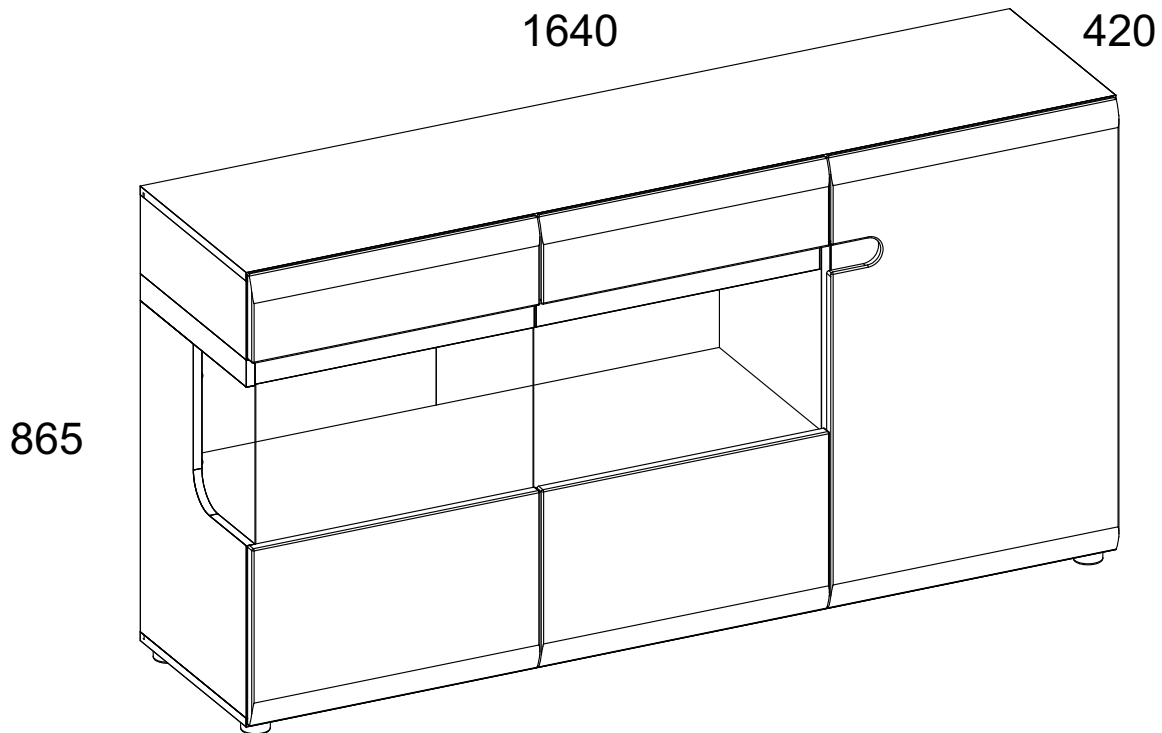

Инструкция по сборке

Набор модульной мебели «LIMATE»

Комод 3D/ТУР 42

АН-027.09.00.00

Дата изготовления

Штамп ОТК

ИООО « АНРЭКС »
Республика Беларусь, 224004
г.Брест, ул. Катин Бор, 119
тел/факс +375(162) 30-17-07

1	808	400	16	x1	2/2
2	292	224	4	x1	1/2
3	299	396	16	x1	1/2
4	808	400	16	x1	1/2
5	808	400	16	x1	1/2
6	1640	403	16	x1	2/2
7	1066	370	16	x1	2/2

8	520	370	16	x2	2/2
9	1068	396	16	x1	2/2
10	1640	400	16	x1	2/2
11	543	160	19	x1	1/2
12	527	80	16	x1	1/2
13	527	418	4	x1	1/2
14	543	333	19	x1	1/2