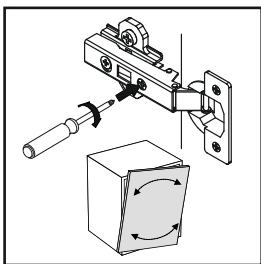

9 ▶

10 ▶

12 ▶

Инструкция по эксплуатации.

Качество и комплектность изделия рекомендуется проверять в магазине при покупке в распакованном виде. Сборка изделия должна производиться в порядке, изложенном в настоящей инструкции. В процессе эксплуатации изделий необходимо периодически затягивать ослабленные винтовые соединения. В случае необходимости перемещения изделия по квартире перед его перестановкой, необходимо полностью освободить его от груза (матраца). Во избежание поломки имеющихся опор передвигание производить приподнимая изделие над уровнем пола. Запрещён прямой контакт с водой. Удаление пыли с изделий следует производить слегка влажной мягкой салфеткой. Во избежание коробления деталей и изменения цвета изделия следует избегать установки мебели на прямых солнечных лучах.