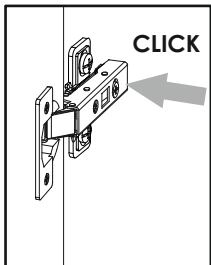

9 ▶

10 ▶

12 ▶

Инструкция по эксплуатации.

Качество и комплектность изделия рекомендуется проверять в магазине при покупке в распакованном виде. Сборка изделия должна производиться в порядке, изложенном в настоящей инструкции. В процессе эксплуатации изделий необходимо периодически затягивать ослабленные винтовые соединения. В случае необходимости перемещения изделия по квартире перед его перестановкой, необходимо полностью освободить его от груза (матраца). Во избежание поломки имеющихся опор передвигание производить приподнимая изделие над уровнем пола. Запрещён прямой контакт с водой. Удаление пыли с изделий следует производить слегка влажной мягкой салфеткой. Во избежание коробления деталей и изменения цвета изделия следует избегать установки мебели на прямых солнечных лучах.