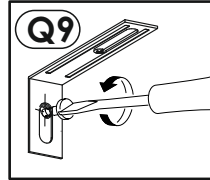

9 ▶

10 ▶

12 ▶

Инструкция по эксплуатации.

Качество и комплектность изделия рекомендуется проверять в магазине при покупке в распакованном виде. Сборка изделия должна производиться в порядке, изложенном в настоящей инструкции. В процессе эксплуатации изделий необходимо периодически затягивать ослабленные винтовые соединения. В случае необходимости перемещения изделия по квартире перед его перестановкой, необходимо полностью освободить его от груза (матраца). Во избежание поломки имеющихся опор передвигание производить приподнимая изделие над уровнем пола. Запрещён прямой контакт с водой. Удаление пыли с изделий следует производить слегка влажной мягкой салфеткой. Во избежание коробления деталей и изменения цвета изделия следует избегать установки мебели на прямых солнечных лучах.