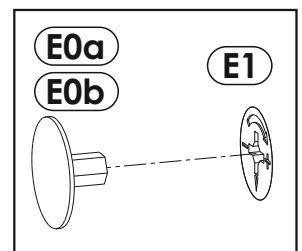

9 ▶

10 ▶

12 ▶

Инструкция по эксплуатации.

Качество и комплектность изделия рекомендуется проверять в магазине при покупке в распакованном виде. Сборка изделия должна производиться в порядке, изложенном в настоящей инструкции. В процессе эксплуатации изделий необходимо периодически затягивать ослабленные винтовые соединения. В случае необходимости перемещения изделия по квартире перед его перестановкой, необходимо полностью освободить его от груза (матраца). Во избежание поломки имеющихся опор передвигание производить приподнимая изделие над уровнем пола. Запрещён прямой контакт с водой. Удаление пыли с изделий следует производить слегка влажной мягкой салфеткой. Во избежание коробления деталей и изменения цвета изделия следует избегать установки мебели на прямых солнечных лучах.