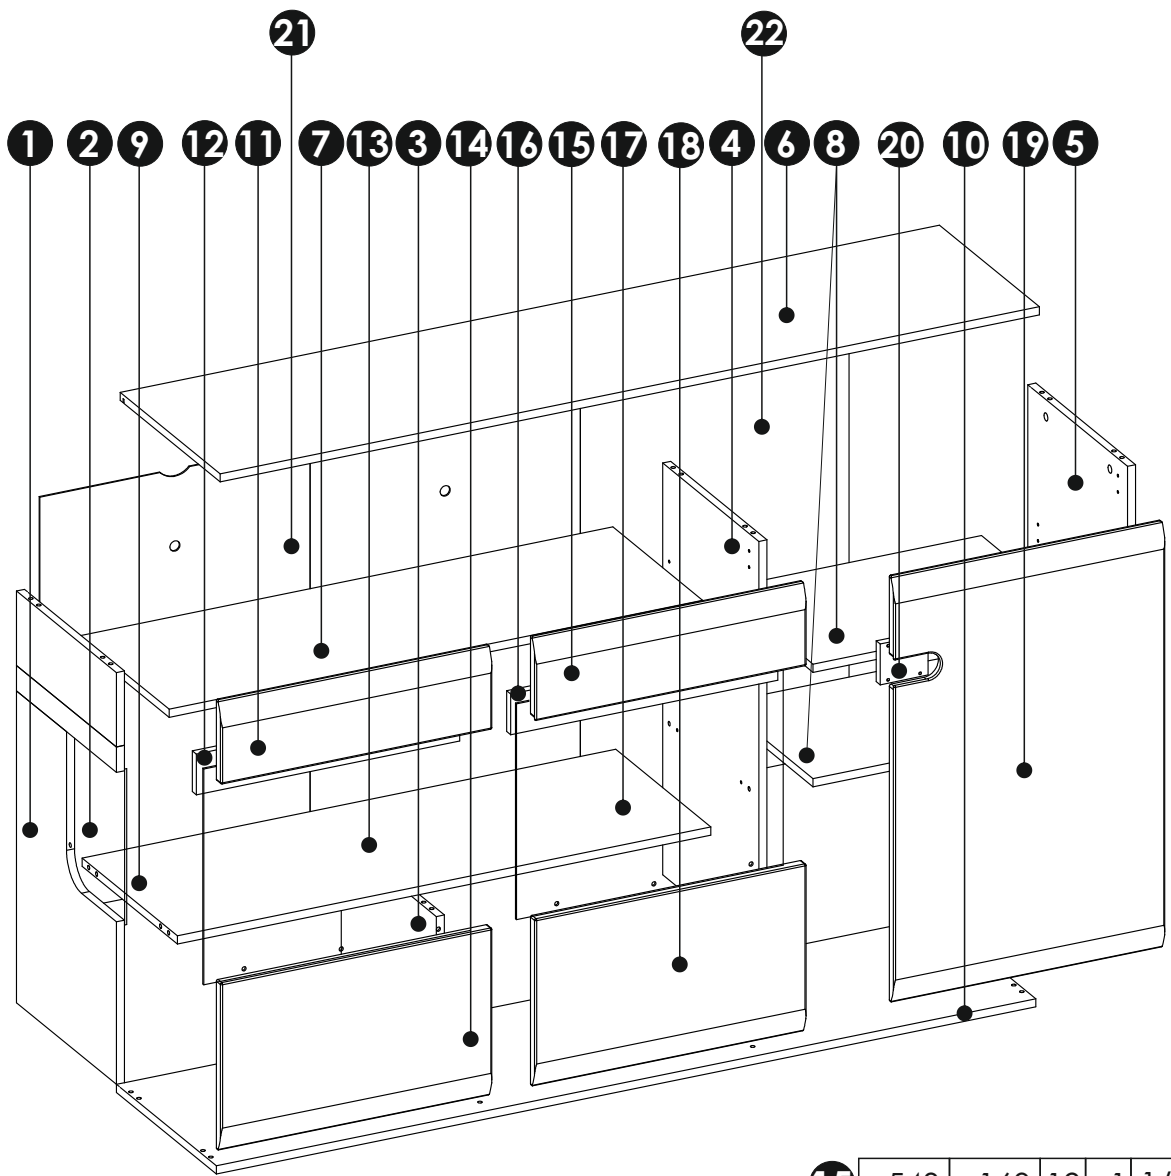

Инструкция по сборке

Набор модульной мебели «LIMATE»

Комод 3D/ТУР 42

АН-027.09.00.00

Дата изготовления

Штамп ОТК

ИООО « АНРЭКС »
Республика Беларусь, 224004
г.Брест, ул. Катин Бор, 119
тел/факс +375(162) 30-17-07

ЕАЭС №BY/112 11.01. ТР025 018.01 01773
от 16.03.2023
по 15.03.2028

<p>A1 x20 $\phi 8 \times 35$</p> 	<p>BC10 x6</p> 	<p>BC11 x4</p> 
<p>BC12 x2</p> 	<p>C1 x12 3,5 x 16</p> 	<p>D2 x12</p> 
<p>E0a x4</p> 	<p>E0b x8</p> 	<p>E1 x12</p> 
<p>F1 x12</p> 	<p>G0 x8</p> 	<p>G1 x8 $\phi 7 \times 50$</p> 
<p>I2 x9 4 x 16</p> 	<p>I7 x6 4 x 35</p> 	<p>I10 x6 3,5 x 25</p> 
<p>J6 x4 4 x 30</p> 	<p>M x1</p> 	<p>N1 x20 3 x 16</p> 
<p>O15 x6 $\phi 50 \times 25$</p> 	<p>P13 x2</p> 	<p>Q9 x1</p> 
<p>R1 x5</p> 	<p>R3 x8</p> 	<p>R4 x50 1,4 x 25</p> 

1	808	400	16	x1	2/2
2	292	224	4	x1	1/2
3	299	396	16	x1	1/2
4	808	400	16	x1	1/2
5	808	400	16	x1	1/2
6	1640	403	16	x1	2/2
7	1066	370	16	x1	2/2

8	520	370	16	x2	2/2
9	1068	396	16	x1	2/2
10	1640	400	16	x1	2/2
11	543	160	19	x1	1/2
12	527	80	16	x1	1/2
13	527	418	4	x1	1/2
14	543	333	19	x1	1/2

15	543	160	19	x1	1/2
16	535	80	16	x1	1/2
17	535	418	4	x1	1/2
18	543	333	19	x1	1/2
19	543	836	19	x1	1/2
20	96	80	16	x1	1/2
21	832	1088	3	x1	1/2
22	832	544	3	x1	1/2

2 ▶

3 ▶

4 ▶

5 ▶

6 ▶

7 ▶

8 ▶