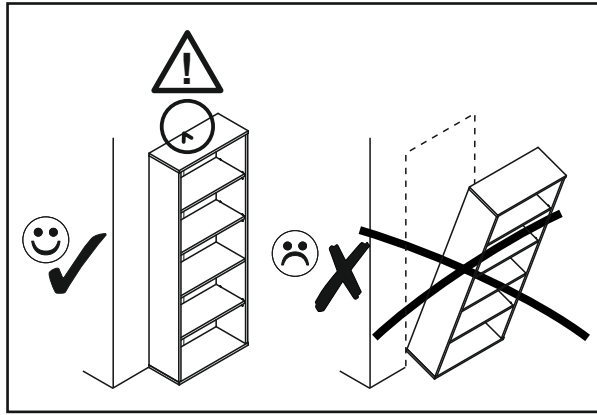

9 ▶

10 ▶

12 ▶

Инструкция по эксплуатации.

Качество и комплектность изделия рекомендуется проверять в магазине при покупке в распакованном виде. Сборка изделия должна производиться в порядке, изложенном в настоящей инструкции. В процессе эксплуатации изделий необходимо периодически затягивать ослабленные винтовые соединения. В случае необходимости перемещения изделия по квартире перед его перестановкой, необходимо полностью освободить его от груза (матраца). Во избежание поломки имеющихся опор передвигание производить приподнимая изделие над уровнем пола. Запрещён прямой контакт с водой. Удаление пыли с изделий следует производить слегка влажной мягкой салфеткой. Во избежание коробления деталей и изменения цвета изделия следует избегать установки мебели на прямых солнечных лучах.