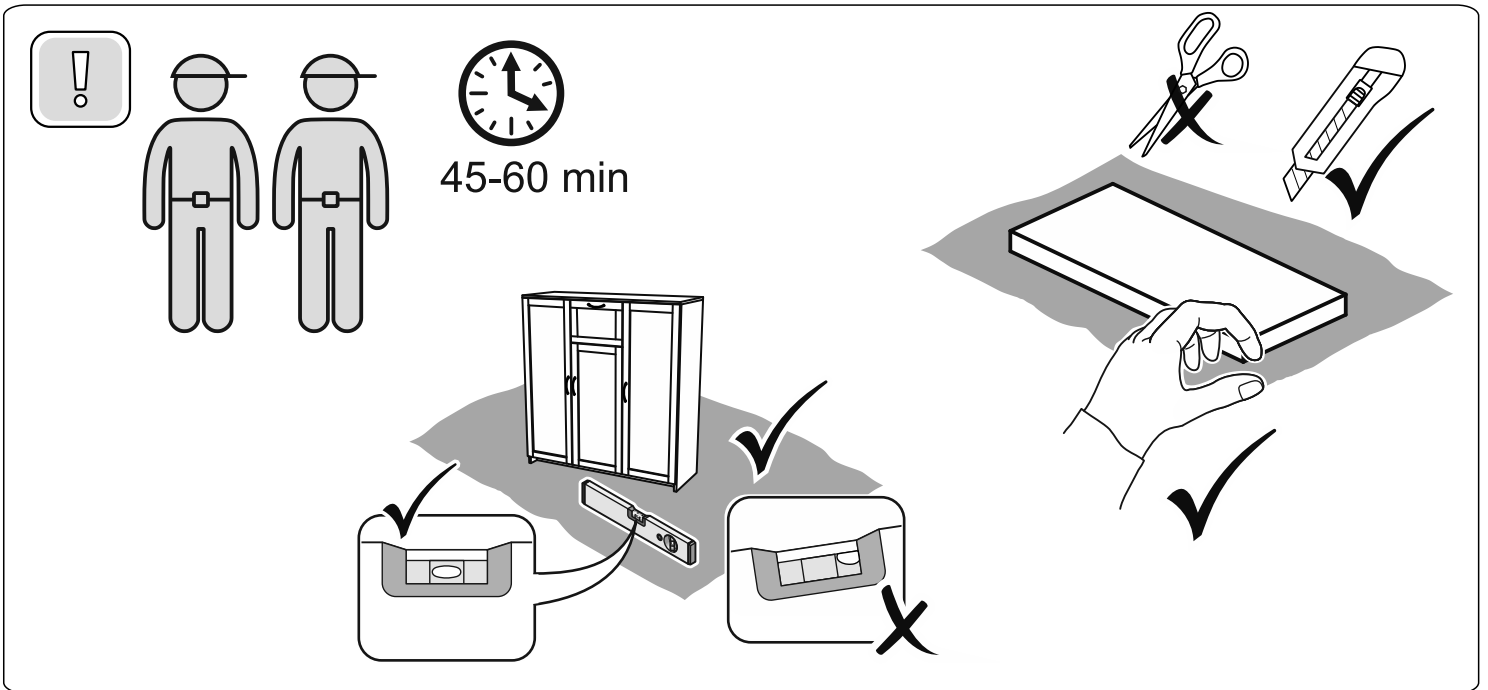

СИРИУС

тумба 3 двери и 1 ящик

117x123

№ поз.	Наименование	Кол-во	Габаритные размеры, мм
1	боковая стенка левая	1	1218×394×16
2	боковая стенка правая	1	1218×394×16
3	дверь	2	1150×387×16
4	дверь	1	862×387×16
5	крышка	1	1171×412×16
6	дно	1	1137×390×16
7	перегородка правая	1	1144,5×390×16
8	перегородка левая	1	1144,5×390×16
9	цоколь	2	1137×57×16
10	полка съемная	4	371×375×16
11	полка съемная	2	356×375×16
12	полка	2	373,5×390×16
13	фасад	1	387×285×16
14	боковая стенка ящика левая	1	385×206×12
15	боковая стенка ящика правая	1	385×206×12
16	задняя стенка ящика	1	315×206×12
17	дно ящика	1	320×374×3
18	задняя стенка	1	1170×379×2,5
19	задняя стенка	2	1170×390×2,5