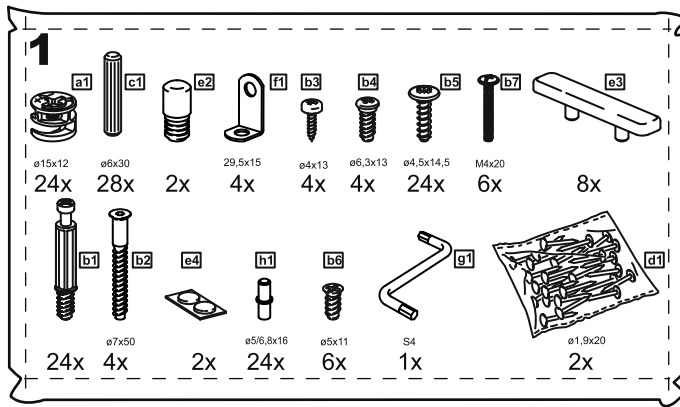

СИРИУС

тумба 3 двери и 1 ящик

117x123

№ поз.	Наименование	Кол-во	Габаритные размеры, мм
1	боковая стенка левая	1	1218×394×16
2	боковая стенка правая	1	1218×394×16
3	дверь	2	1150×387×16
4	дверь	1	862×387×16
5	крышка	1	1171×412×16
6	дно	1	1137×390×16
7	перегородка правая	1	1144,5×390×16
8	перегородка левая	1	1144,5×390×16
9	цоколь	2	1137×57×16
10	полка съемная	4	371×375×16
11	полка съемная	2	356×375×16
12	полка	2	373,5×390×16
13	фасад	1	387×285×16
14	боковая стенка ящика левая	1	385×206×12
15	боковая стенка ящика правая	1	385×206×12
16	задняя стенка ящика	1	315×206×12
17	дно ящика	1	320×374×3
18	задняя стенка	1	1170×379×2,5
19	задняя стенка	2	1170×390×2,5

1

2

1

2

3

6

4

5

16

17

18

19

20

21

22

23