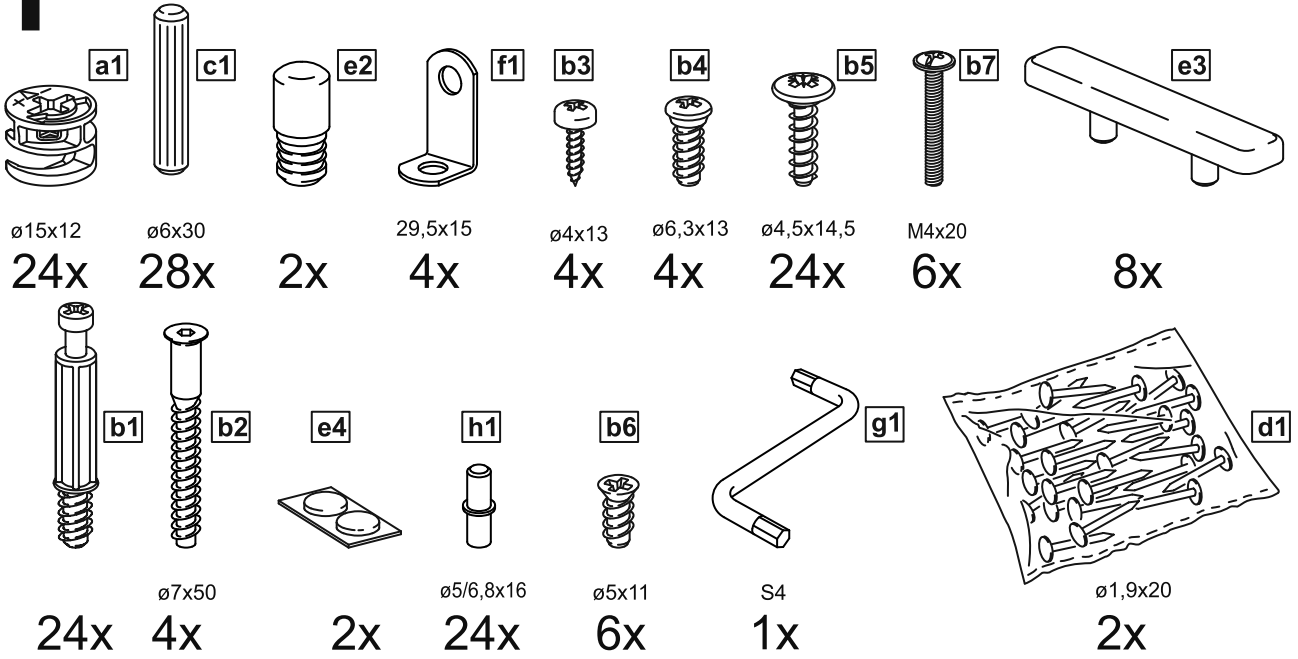

СИРИУС

тумба 3 двери и 1 ящик

117x123

№ поз.	Наименование	Кол-во	Габаритные размеры, мм
1	боковая стенка левая	1	1218×394×16
2	боковая стенка правая	1	1218×394×16
3	дверь	2	1150×387×16
4	дверь	1	862×387×16
5	крышка	1	1171×412×16
6	дно	1	1137×390×16
7	перегородка правая	1	1144,5×390×16
8	перегородка левая	1	1144,5×390×16
9	цоколь	2	1137×57×16
10	полка съемная	4	371×375×16
11	полка съемная	2	356×375×16
12	полка	2	373,5×390×16
13	фасад	1	387×285×16
14	боковая стенка ящика левая	1	385×206×12
15	боковая стенка ящика правая	1	385×206×12
16	задняя стенка ящика	1	315×206×12
17	дно ящика	1	320×374×3
18	задняя стенка	1	1170×379×2,5
19	задняя стенка	2	1170×390×2,5

1

2

1

2

3

6

4

5