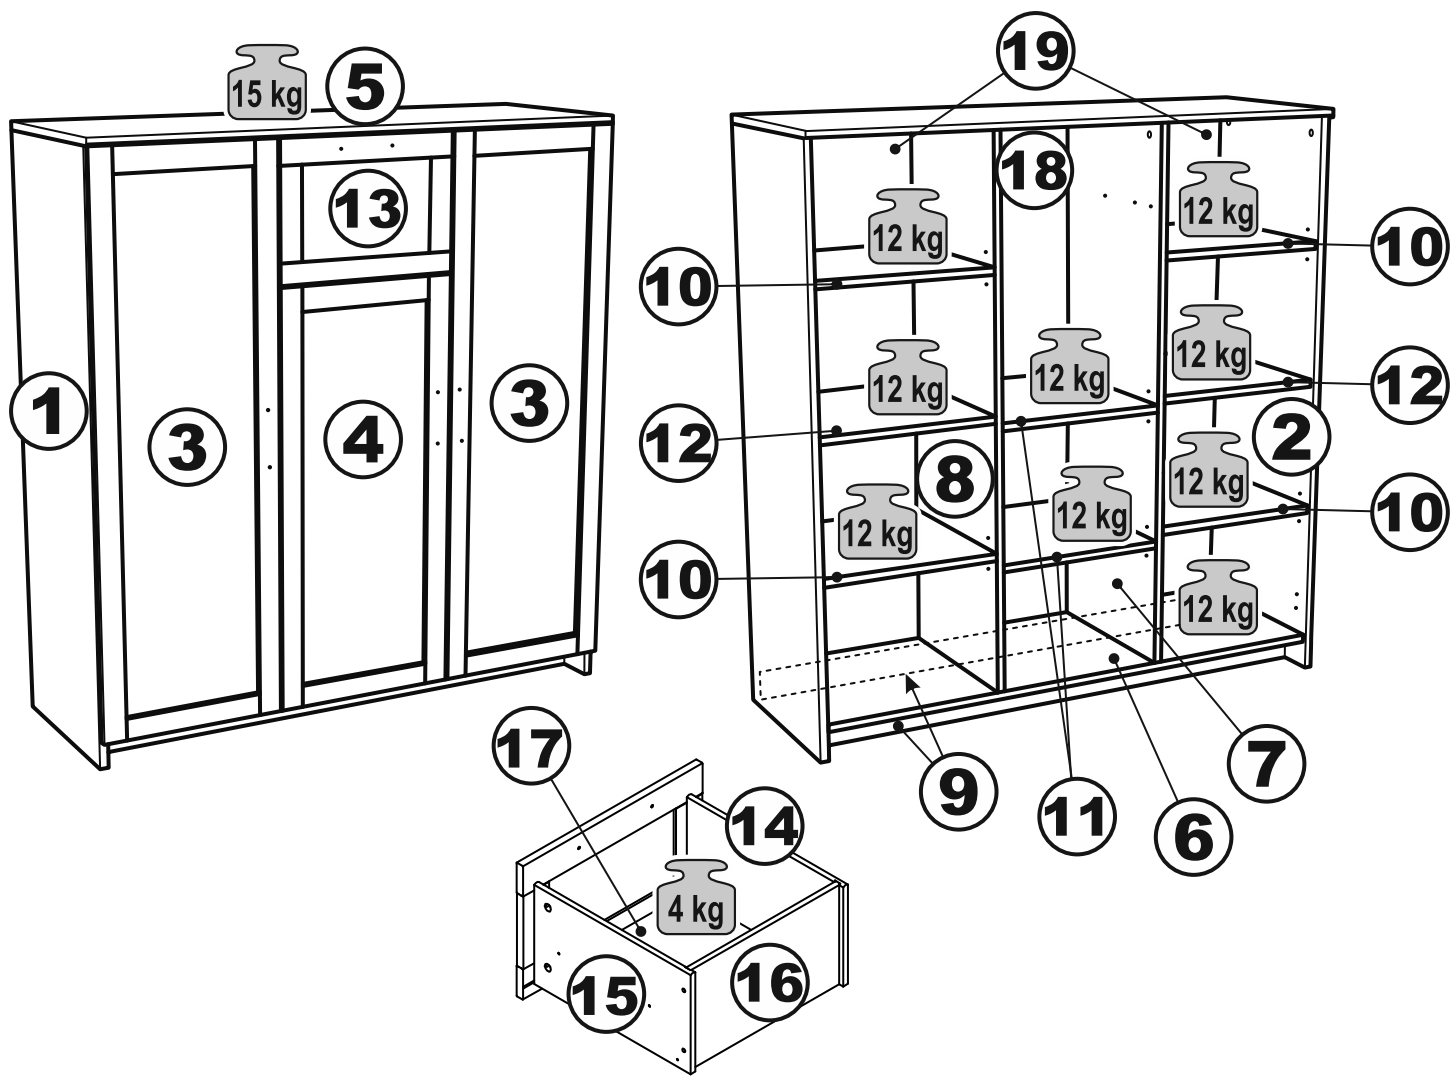

СИРИУС

тумба 3 двери и 1 ящик

117x123

№ поз.	Наименование	Кол-во	Габаритные размеры, мм
1	боковая стенка левая	1	1218×394×16
2	боковая стенка правая	1	1218×394×16
3	дверь	2	1150×387×16
4	дверь	1	862×387×16
5	крышка	1	1171×412×16
6	дно	1	1137×390×16
7	перегородка правая	1	1144,5×390×16
8	перегородка левая	1	1144,5×390×16
9	цоколь	2	1137×57×16
10	полка съемная	4	371×375×16
11	полка съемная	2	356×375×16
12	полка	2	373,5×390×16
13	фасад	1	387×285×16
14	боковая стенка ящика левая	1	385×206×12
15	боковая стенка ящика правая	1	385×206×12
16	задняя стенка ящика	1	315×206×12
17	дно ящика	1	320×374×3
18	задняя стенка	1	1170×379×2,5
19	задняя стенка	2	1170×390×2,5