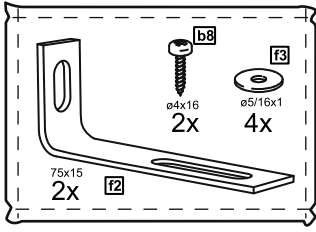

# КАСТОР

КОМОД 5 ЯЩИКОВ

**2x**

**3x**

№ поз.	Наименование	Кол-во	Габаритные размеры, мм
1	крышка	1	650×396×22
2	боковая стенка правая	1	1094×380×16
3	боковая стенка левая	1	1094×380×16
4	фасад ящика низкий	2	644×145×16
5	боковая стенка ящика правая (низкая)	2	350×95×12
6	боковая стенка ящика левая (низкая)	2	350×95×12
7	задняя стенка ящика (низкая)	2	590×92×12
8	фасад ящика высокий	3	644×193×16
9	боковая стенка ящика правая (высокая)	3	350×120×12
10	боковая стенка ящика левая (высокая)	3	350×120×12
11	задняя стенка ящика (высокая)	3	590×117×12
12	дно ящика	5	595×339×3
13	цоколь фасадный средний	1	615×45×16
14	цоколь фасадный	4	615×45×16
15	цоколь	1	615×65×16
16	задняя стенка	3	615×351×16

**1**

**2**

**3**

**6**

4

5

6

7