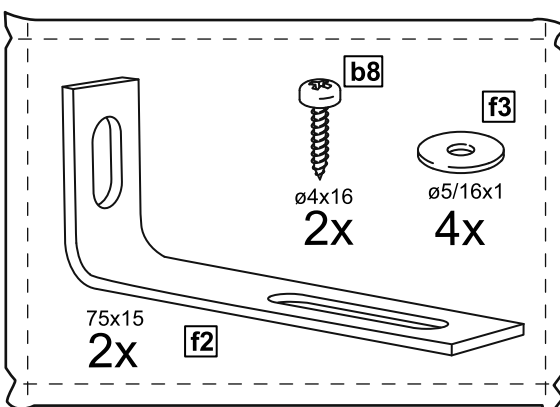

# КАСТОР

КОМОД 5 ЯЩИКОВ

**2x**

**3x**

№ поз.	Наименование	Кол-во	Габаритные размеры, мм
1	крышка	1	650×396×22
2	боковая стенка правая	1	1094×380×16
3	боковая стенка левая	1	1094×380×16
4	фасад ящика низкий	2	644×145×16
5	боковая стенка ящика правая (низкая)	2	350×95×12
6	боковая стенка ящика левая (низкая)	2	350×95×12
7	задняя стенка ящика (низкая)	2	590×92×12
8	фасад ящика высокий	3	644×193×16
9	боковая стенка ящика правая (высокая)	3	350×120×12
10	боковая стенка ящика левая (высокая)	3	350×120×12
11	задняя стенка ящика (высокая)	3	590×117×12
12	дно ящика	5	595×339×3
13	цоколь фасадный средний	1	615×45×16
14	цоколь фасадный	4	615×45×16
15	цоколь	1	615×65×16
16	задняя стенка	3	615×351×16