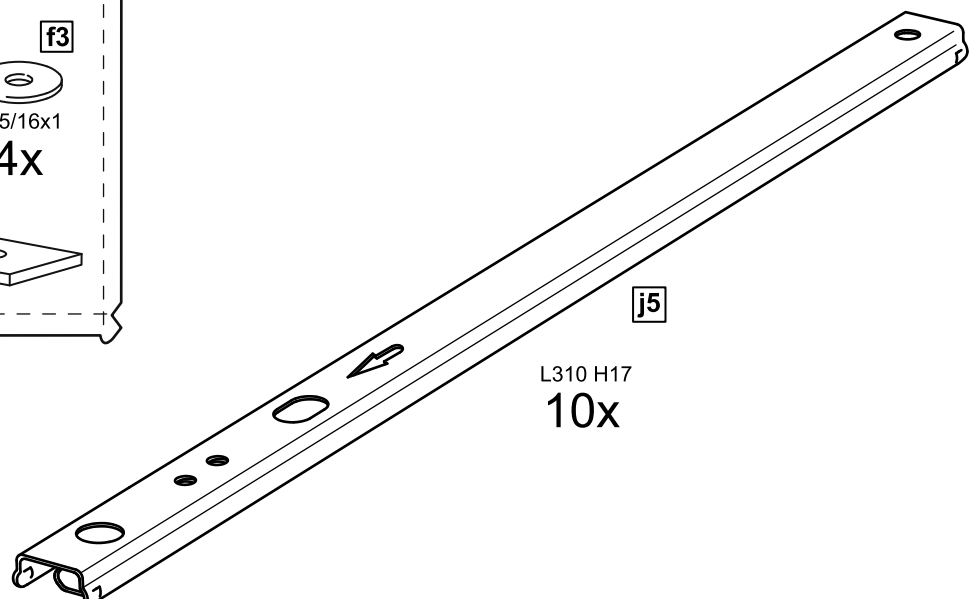

# КАСТОР

КОМОД 5 ЯЩИКОВ

**2x**

**3x**

№ поз.	Наименование	Кол-во	Габаритные размеры, мм
1	крышка	1	650×396×22
2	боковая стенка правая	1	1094×380×16
3	боковая стенка левая	1	1094×380×16
4	фасад ящика низкий	2	644×145×16
5	боковая стенка ящика правая (низкая)	2	350×95×12
6	боковая стенка ящика левая (низкая)	2	350×95×12
7	задняя стенка ящика (низкая)	2	590×92×12
8	фасад ящика высокий	3	644×193×16
9	боковая стенка ящика правая (высокая)	3	350×120×12
10	боковая стенка ящика левая (высокая)	3	350×120×12
11	задняя стенка ящика (высокая)	3	590×117×12
12	дно ящика	5	595×339×3
13	цоколь фасадный средний	1	615×45×16
14	цоколь фасадный	4	615×45×16
15	цоколь	1	615×65×16
16	задняя стенка	3	615×351×16