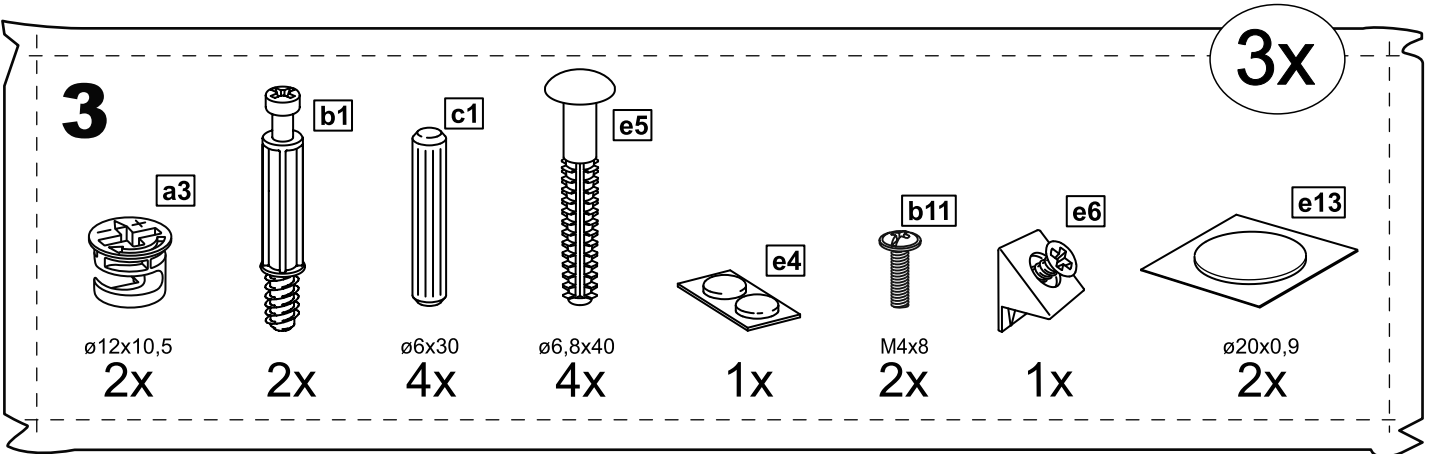

# КАСТОР

КОМОД 5 ЯЩИКОВ

**2x**

**3x**

№ поз.	Наименование	Кол-во	Габаритные размеры, мм
1	крышка	1	650×396×22
2	боковая стенка правая	1	1094×380×16
3	боковая стенка левая	1	1094×380×16
4	фасад ящика низкий	2	644×145×16
5	боковая стенка ящика правая (низкая)	2	350×95×12
6	боковая стенка ящика левая (низкая)	2	350×95×12
7	задняя стенка ящика (низкая)	2	590×92×12
8	фасад ящика высокий	3	644×193×16
9	боковая стенка ящика правая (высокая)	3	350×120×12
10	боковая стенка ящика левая (высокая)	3	350×120×12
11	задняя стенка ящика (высокая)	3	590×117×12
12	дно ящика	5	595×339×3
13	цоколь фасадный средний	1	615×45×16
14	цоколь фасадный	4	615×45×16
15	цоколь	1	615×65×16
16	задняя стенка	3	615×351×16

**1**

**2**

**3**

**6**

4

5

6

7