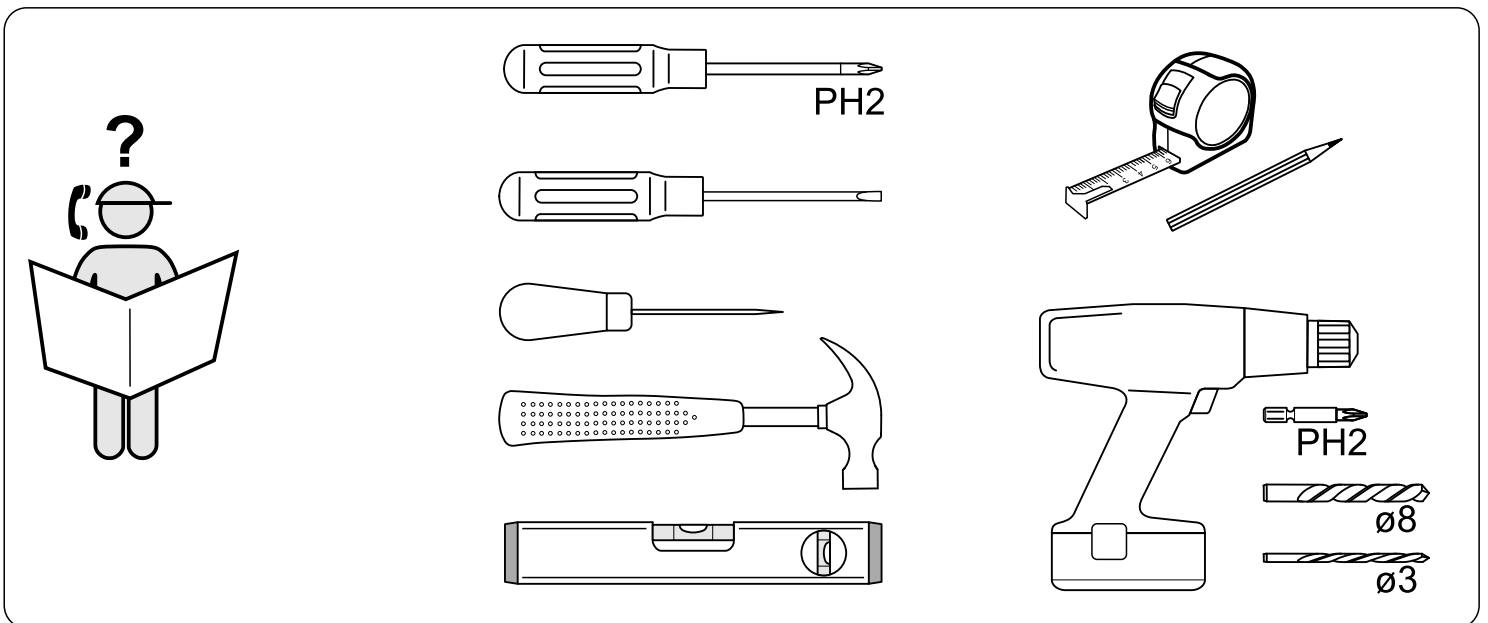

# КАСТОР

КОМОД 5 ЯЩИКОВ

**2x**

**3x**

№ поз.	Наименование	Кол-во	Габаритные размеры, мм
1	крышка	1	650×396×22
2	боковая стенка правая	1	1094×380×16
3	боковая стенка левая	1	1094×380×16
4	фасад ящика низкий	2	644×145×16
5	боковая стенка ящика правая (низкая)	2	350×95×12
6	боковая стенка ящика левая (низкая)	2	350×95×12
7	задняя стенка ящика (низкая)	2	590×92×12
8	фасад ящика высокий	3	644×193×16
9	боковая стенка ящика правая (высокая)	3	350×120×12
10	боковая стенка ящика левая (высокая)	3	350×120×12
11	задняя стенка ящика (высокая)	3	590×117×12
12	дно ящика	5	595×339×3
13	цоколь фасадный средний	1	615×45×16
14	цоколь фасадный	4	615×45×16
15	цоколь	1	615×65×16
16	задняя стенка	3	615×351×16