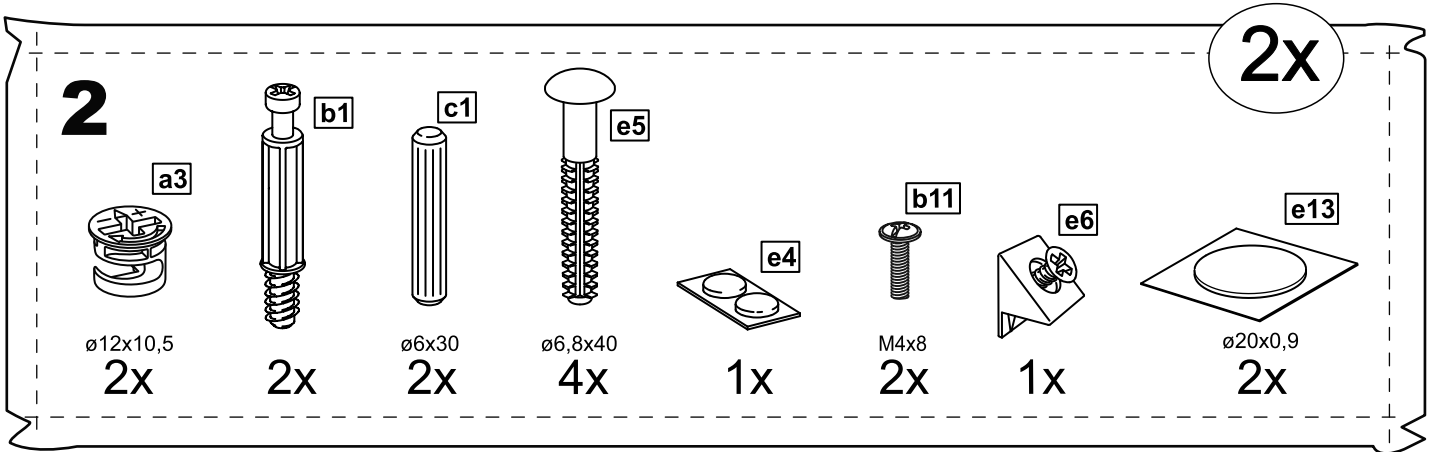

# КАСТОР

КОМОД 5 ЯЩИКОВ

**2x**

**3x**

№ поз.	Наименование	Кол-во	Габаритные размеры, мм
1	крышка	1	650×396×22
2	боковая стенка правая	1	1094×380×16
3	боковая стенка левая	1	1094×380×16
4	фасад ящика низкий	2	644×145×16
5	боковая стенка ящика правая (низкая)	2	350×95×12
6	боковая стенка ящика левая (низкая)	2	350×95×12
7	задняя стенка ящика (низкая)	2	590×92×12
8	фасад ящика высокий	3	644×193×16
9	боковая стенка ящика правая (высокая)	3	350×120×12
10	боковая стенка ящика левая (высокая)	3	350×120×12
11	задняя стенка ящика (высокая)	3	590×117×12
12	дно ящика	5	595×339×3
13	цоколь фасадный средний	1	615×45×16
14	цоколь фасадный	4	615×45×16
15	цоколь	1	615×65×16
16	задняя стенка	3	615×351×16

**1**

**2**

**3**

**6**

4

5

6

7