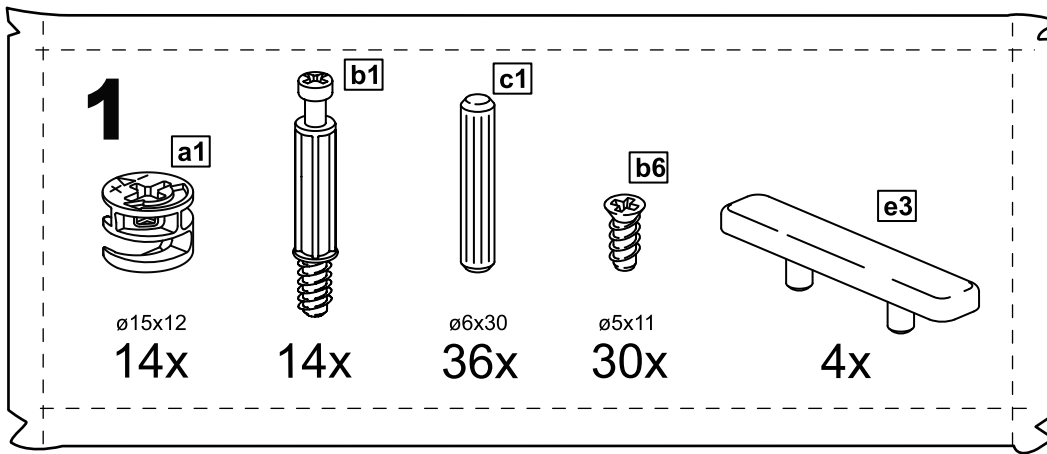

# КАСТОР

КОМОД 5 ЯЩИКОВ

**2x**

**3x**

№ поз.	Наименование	Кол-во	Габаритные размеры, мм
1	крышка	1	650×396×22
2	боковая стенка правая	1	1094×380×16
3	боковая стенка левая	1	1094×380×16
4	фасад ящика низкий	2	644×145×16
5	боковая стенка ящика правая (низкая)	2	350×95×12
6	боковая стенка ящика левая (низкая)	2	350×95×12
7	задняя стенка ящика (низкая)	2	590×92×12
8	фасад ящика высокий	3	644×193×16
9	боковая стенка ящика правая (высокая)	3	350×120×12
10	боковая стенка ящика левая (высокая)	3	350×120×12
11	задняя стенка ящика (высокая)	3	590×117×12
12	дно ящика	5	595×339×3
13	цоколь фасадный средний	1	615×45×16
14	цоколь фасадный	4	615×45×16
15	цоколь	1	615×65×16
16	задняя стенка	3	615×351×16

**1**

**2**

**3**

**6**

4

5

6

7