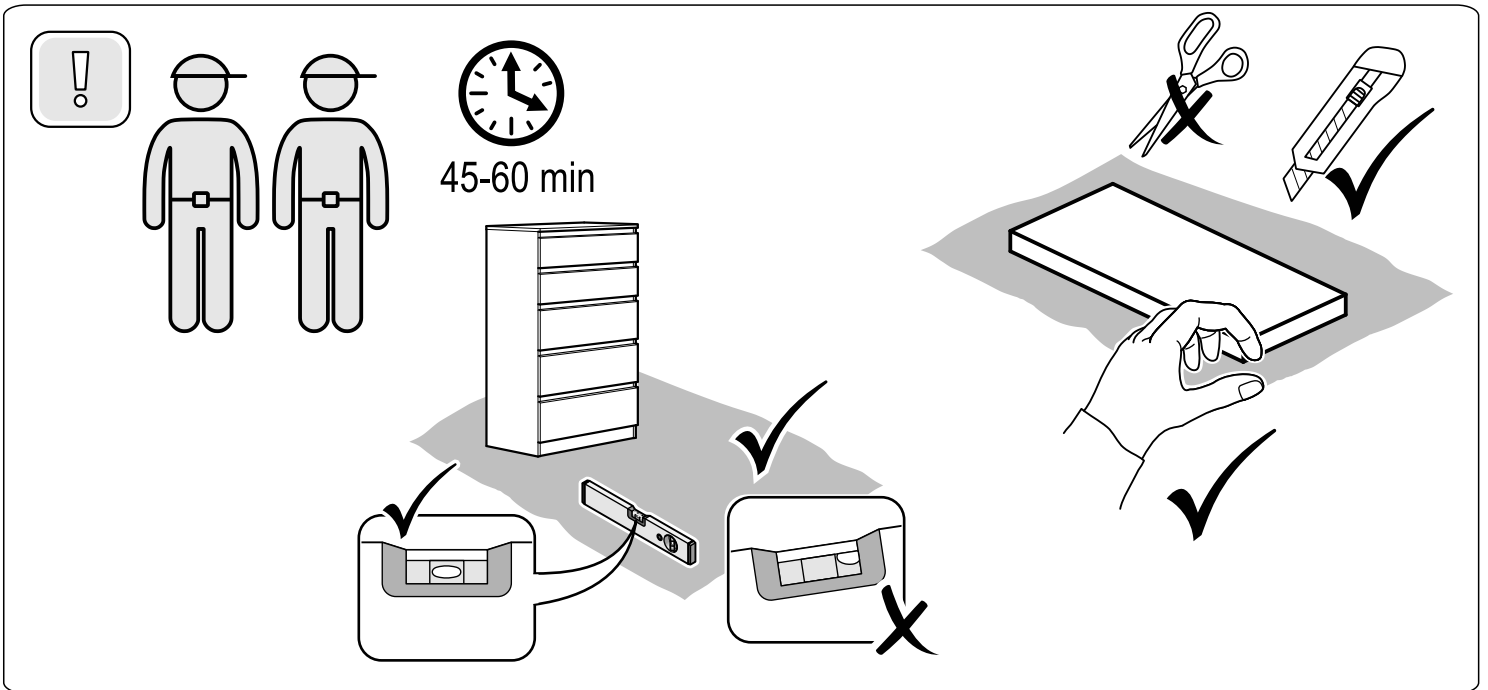

# КАСТОР

КОМОД 5 ЯЩИКОВ

**2x**

**3x**

№ поз.	Наименование	Кол-во	Габаритные размеры, мм
1	крышка	1	650×396×22
2	боковая стенка правая	1	1094×380×16
3	боковая стенка левая	1	1094×380×16
4	фасад ящика низкий	2	644×145×16
5	боковая стенка ящика правая (низкая)	2	350×95×12
6	боковая стенка ящика левая (низкая)	2	350×95×12
7	задняя стенка ящика (низкая)	2	590×92×12
8	фасад ящика высокий	3	644×193×16
9	боковая стенка ящика правая (высокая)	3	350×120×12
10	боковая стенка ящика левая (высокая)	3	350×120×12
11	задняя стенка ящика (высокая)	3	590×117×12
12	дно ящика	5	595×339×3
13	цоколь фасадный средний	1	615×45×16
14	цоколь фасадный	4	615×45×16
15	цоколь	1	615×65×16
16	задняя стенка	3	615×351×16