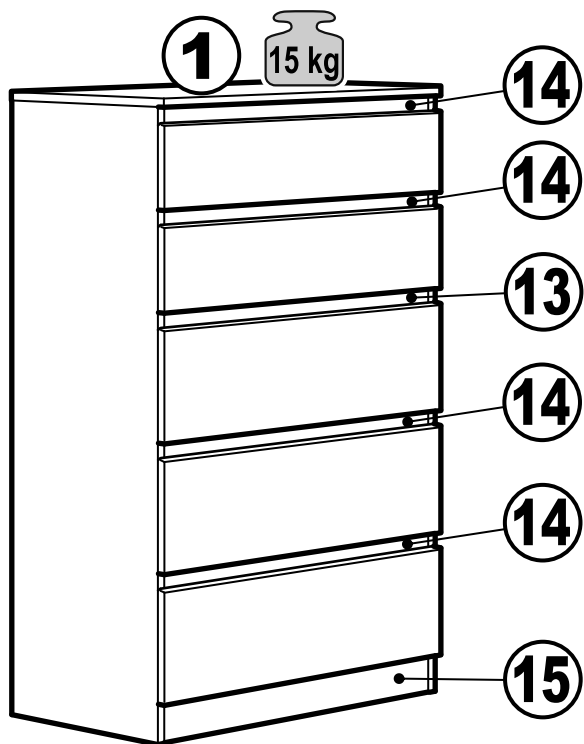

# КАСТОР

КОМОД 5 ЯЩИКОВ

**2x**

**3x**

№ поз.	Наименование	Кол-во	Габаритные размеры, мм
1	крышка	1	650×396×22
2	боковая стенка правая	1	1094×380×16
3	боковая стенка левая	1	1094×380×16
4	фасад ящика низкий	2	644×145×16
5	боковая стенка ящика правая (низкая)	2	350×95×12
6	боковая стенка ящика левая (низкая)	2	350×95×12
7	задняя стенка ящика (низкая)	2	590×92×12
8	фасад ящика высокий	3	644×193×16
9	боковая стенка ящика правая (высокая)	3	350×120×12
10	боковая стенка ящика левая (высокая)	3	350×120×12
11	задняя стенка ящика (высокая)	3	590×117×12
12	дно ящика	5	595×339×3
13	цоколь фасадный средний	1	615×45×16
14	цоколь фасадный	4	615×45×16
15	цоколь	1	615×65×16
16	задняя стенка	3	615×351×16

**1**

**2**

**3**

**6**

4

5

6

7