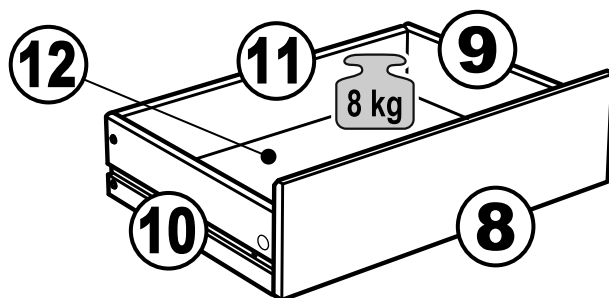

# КАСТОР

КОМОД 5 ЯЩИКОВ

**2x**

**3x**

№ поз.	Наименование	Кол-во	Габаритные размеры, мм
1	крышка	1	650×396×22
2	боковая стенка правая	1	1094×380×16
3	боковая стенка левая	1	1094×380×16
4	фасад ящика низкий	2	644×145×16
5	боковая стенка ящика правая (низкая)	2	350×95×12
6	боковая стенка ящика левая (низкая)	2	350×95×12
7	задняя стенка ящика (низкая)	2	590×92×12
8	фасад ящика высокий	3	644×193×16
9	боковая стенка ящика правая (высокая)	3	350×120×12
10	боковая стенка ящика левая (высокая)	3	350×120×12
11	задняя стенка ящика (высокая)	3	590×117×12
12	дно ящика	5	595×339×3
13	цоколь фасадный средний	1	615×45×16
14	цоколь фасадный	4	615×45×16
15	цоколь	1	615×65×16
16	задняя стенка	3	615×351×16

**1**

**2**

**3**

**6**

4

5

6

7