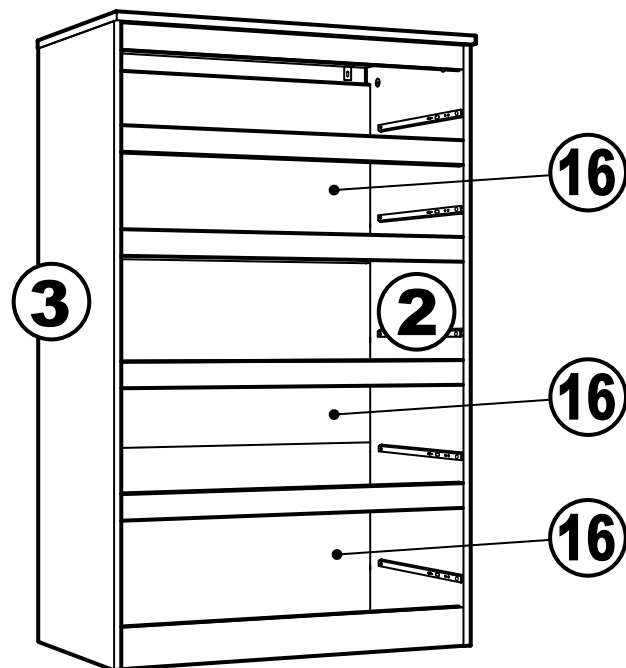

# КАСТОР

КОМОД 5 ЯЩИКОВ

**2x**

**3x**

№ поз.	Наименование	Кол-во	Габаритные размеры, мм
1	крышка	1	650×396×22
2	боковая стенка правая	1	1094×380×16
3	боковая стенка левая	1	1094×380×16
4	фасад ящика низкий	2	644×145×16
5	боковая стенка ящика правая (низкая)	2	350×95×12
6	боковая стенка ящика левая (низкая)	2	350×95×12
7	задняя стенка ящика (низкая)	2	590×92×12
8	фасад ящика высокий	3	644×193×16
9	боковая стенка ящика правая (высокая)	3	350×120×12
10	боковая стенка ящика левая (высокая)	3	350×120×12
11	задняя стенка ящика (высокая)	3	590×117×12
12	дно ящика	5	595×339×3
13	цоколь фасадный средний	1	615×45×16
14	цоколь фасадный	4	615×45×16
15	цоколь	1	615×65×16
16	задняя стенка	3	615×351×16

**1**

**2**

**3**

**6**

4

5

6

7