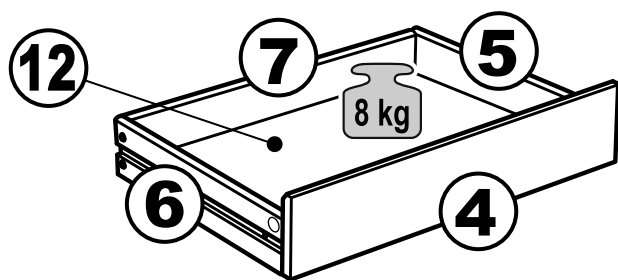

# КАСТОР

КОМОД 5 ЯЩИКОВ

**2x**

**3x**

№ поз.	Наименование	Кол-во	Габаритные размеры, мм
1	крышка	1	650×396×22
2	боковая стенка правая	1	1094×380×16
3	боковая стенка левая	1	1094×380×16
4	фасад ящика низкий	2	644×145×16
5	боковая стенка ящика правая (низкая)	2	350×95×12
6	боковая стенка ящика левая (низкая)	2	350×95×12
7	задняя стенка ящика (низкая)	2	590×92×12
8	фасад ящика высокий	3	644×193×16
9	боковая стенка ящика правая (высокая)	3	350×120×12
10	боковая стенка ящика левая (высокая)	3	350×120×12
11	задняя стенка ящика (высокая)	3	590×117×12
12	дно ящика	5	595×339×3
13	цоколь фасадный средний	1	615×45×16
14	цоколь фасадный	4	615×45×16
15	цоколь	1	615×65×16
16	задняя стенка	3	615×351×16

**1**

**2**

**3**

**6**

4

5

6

7