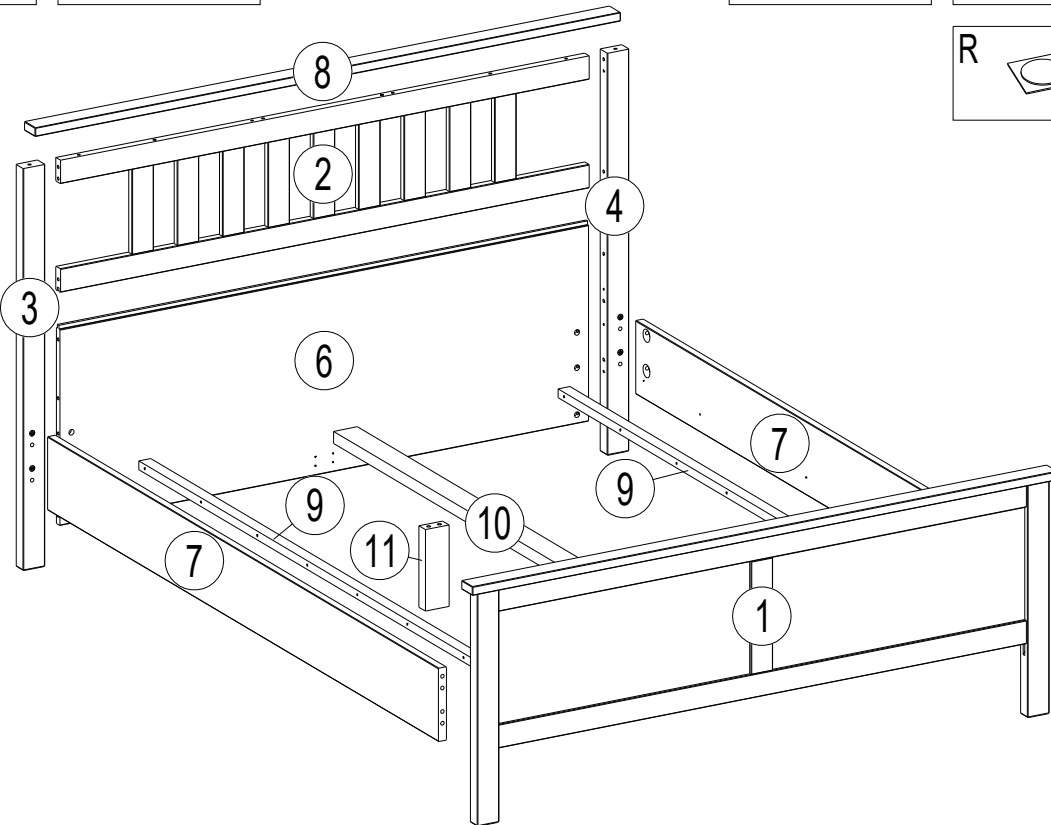

Кровать 160x200

№	Size/MaB (mm)	Qty	✓	№	Size/MaB (mm)	Qty	✓
1	1730x660x56	1		7	2000x200x24	2	
2	1562x360x24	1		8	1730x56x24	1	
3	1096x64x38	1		9	1980x35x24	2	
4	1096x64x38	1		10	2000x70x33	1	
6	1562x544x18	1		11	222x70x33	1	

Кровать 180x200

№	Size/MaB (mm)	Qty	✓	№	Size/MaB (mm)	Qty	✓
1	1930x660x56	1		7	2000x200x24	2	
2	1762x360x24	1		8	1930x56x24	1	
3	1096x64x38	1		9	1980x35x24	2	
4	1096x64x38	1		10	2000x70x33	1	
6	1762x544x18	1		11	222x70x33	1	