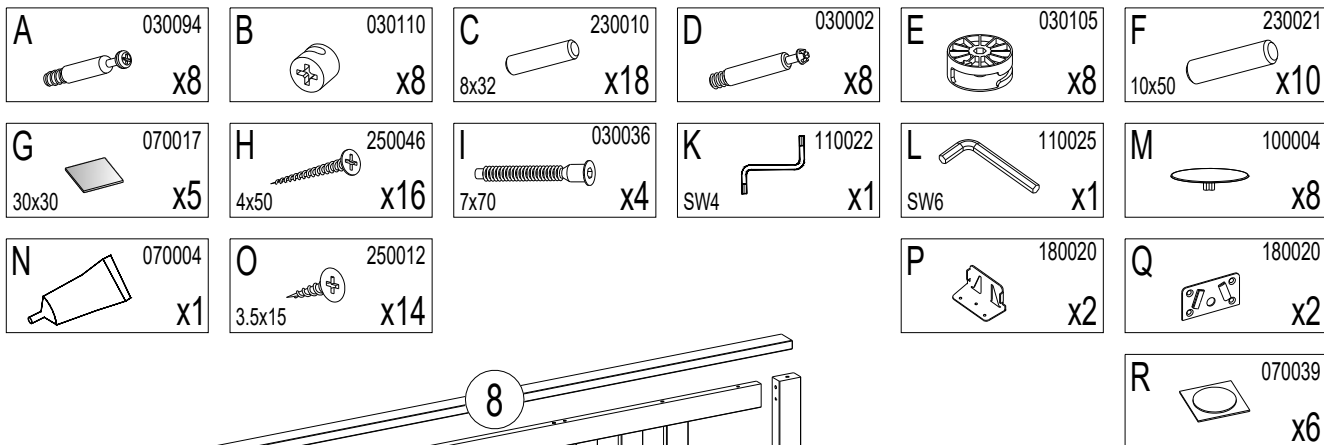

- | | | | |
|-----------|------------------------------------|-----------|--------------------------------|
| D | Montageanleitung | GB | Assembly instructions |
| FR | Notice de montage | IT | Istruzioni di montaggio |
| NL | Handleiding voor de montage | PL | Instrukcja montażu |
| CZ | Montážní návod | SK | Návod na montáž |
| HU | Szerelési útmutató | RO | Instrukțiuni de montaj |
| TR | Montaj talimatı | RU | Инструкция по монтажу |

Кровать 160x200

№	Size/MaB (mm)	Qty	✓	№	Size/MaB (mm)	Qty	✓
1	1730x660x56	1		7	2000x200x24	2	
2	1562x360x24	1		8	1730x56x24	1	
3	1096x64x38	1		9	1980x35x24	2	
4	1096x64x38	1		10	2000x70x33	1	
6	1562x544x18	1		11	222x70x33	1	

Кровать 180x200

№	Size/MaB (mm)	Qty	✓	№	Size/MaB (mm)	Qty	✓
1	1930x660x56	1		7	2000x200x24	2	
2	1762x360x24	1		8	1930x56x24	1	
3	1096x64x38	1		9	1980x35x24	2	
4	1096x64x38	1		10	2000x70x33	1	
6	1762x544x18	1		11	222x70x33	1	