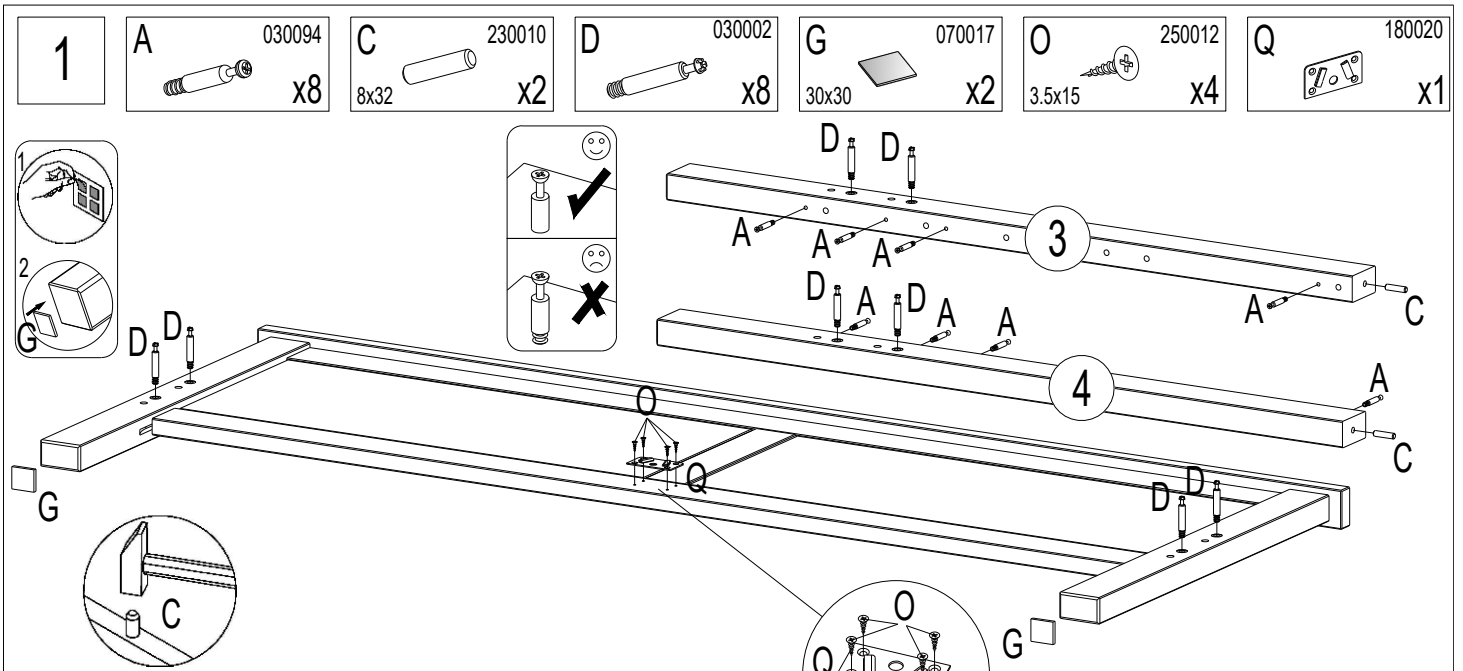

Кровать 160x200

№	Size/MaB (mm)	Qty	✓	№	Size/MaB (mm)	Qty	✓
1	1730x660x56	1		7	2000x200x24	2	
2	1562x360x24	1		8	1730x56x24	1	
3	1096x64x38	1		9	1980x35x24	2	
4	1096x64x38	1		10	2000x70x33	1	
6	1562x544x18	1		11	222x70x33	1	

Кровать 180x200

№	Size/MaB (mm)	Qty	✓	№	Size/MaB (mm)	Qty	✓
1	1930x660x56	1		7	2000x200x24	2	
2	1762x360x24	1		8	1930x56x24	1	
3	1096x64x38	1		9	1980x35x24	2	
4	1096x64x38	1		10	2000x70x33	1	
6	1762x544x18	1		11	222x70x33	1	