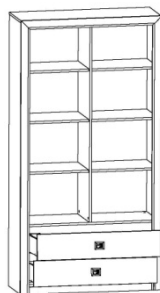

Элементы набора мебели

КОЕН МДФ

Шкаф REG 2S/103
выс./шир./гл.
200.5/103.5/40 см