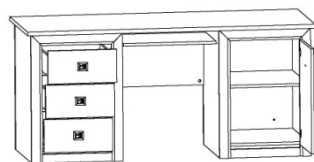

# Элементы набора мебели

## КОЕН МДФ

**Стол письменный VIU/130**

**выс./шир./дл.**

78.5/70/130 см

- ✓ Прямоугольная крышка стола;
- ✓ С правой стороны стола расположены 3 выдвижных ящика на металлических роликовых направляющих;
- ✓ С левой стороны стола расположена выдвижная полка на металлических направляющих;
- ✓ Компактный письменный стол для оформления Вашей рабочей зоны.

**Стол письменный VIU/170**

**выс./шир./дл.**

78.5/70/170 см

- ✓ Просторная крышка стола, которой с легкостью разместятся все необходимые Вам документы, компьютерная техника и т.д.;
- ✓ По обе стороны стола размещены тумбы: одна с тремя выдвижными ящиками на металлических роликовых направляющих, другая с 2 отделениями за распашной глухой дверью;
- ✓ В центральной части стола размещена выдвижная полка на металлических направляющих.