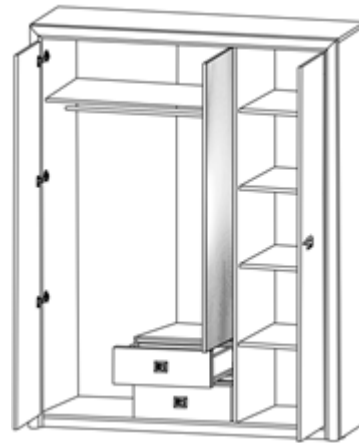

Элементы набора мебели

КОЕН МДФ

Шкаф SZF 3D2S
выс./шир./гл.
208/163.5/56.5 см

- ✓ Шкаф имеет два вертикальных отделения для одежды за распашными дверями;
- ✓ В отделении для одежды находится штанга для вешалок-плечиков и удобная полка, а также отделение с двумя выдвигаемыми ящиками;
- ✓ В правом отделении находится ряд вместительных полок;
- ✓ Периметр изделия оформлен планкой МДФ;
- ✓ На среднюю дверь смонтировано зеркало;
- ✓ Вместительный шкаф в классическом исполнении.

BLACK RED WHITE