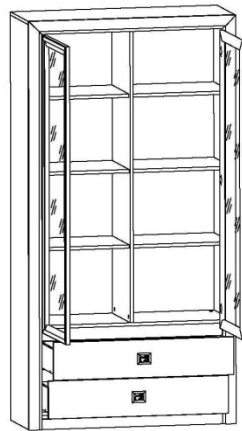

Элементы набора мебели

КОЕН МДФ

Шкаф REG 2W2S
выс./шир./гл.
200.5/103.5/40 см

- ✓ Шкаф разделен на 2 отделения: верхнее отделение, разделенное на 2 части перегородкой, содержит по 3 полки;
- ✓ Двери верхнего отделения шкафа распашные и изготовлены из планки МДФ со стеклом;
- ✓ В нижней части 2 вместительных выдвижных ящика на металлических роликовых направляющих;
- ✓ По всему периметру шкаф обрамлен декоративной планкой МДФ;
- ✓ Шкаф достаточно вместительный, что позволит Вам разместить посуду, элементы декора без труда;
- ✓ С помощью шкафа Вы сможете оформить гостиную, столовую, кабинет.

BLACK RED WHITE