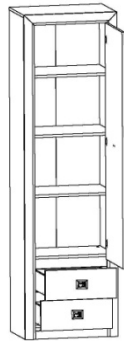

Элементы набора мебели

КОЕН МДФ

Шкаф REG1D2S
выс./шир./глуб.
200.5/58.5/40 см

- ✓ Шкаф с отделениями за распашными глухими дверями;
- ✓ Открывание двери шкафа REG1D2S как с правой, так и с левой стороны;
- ✓ В нижней части расположены 2 выдвижных ящика на металлических роликовых направляющих;
- ✓ По всему периметру шкафы декорированы планкой декоративной из ДМФ;
- ✓ Шкафы отлично подойдут для оформления Вашей гостиной, кабинета.