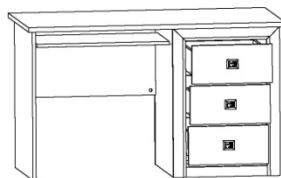

Элементы набора мебели

КОЕН МДФ

Стол письменный VIU/130

выс./шир./дл.

78.5/70/130 см

- ✓ Прямоугольная крышка стола;
- ✓ С правой стороны стола расположены 3 выдвижных ящика на металлических роликовых направляющих;
- ✓ С левой стороны стола расположена выдвижная полка на металлических направляющих;
- ✓ Компактный письменный стол для оформления Вашей рабочей зоны.