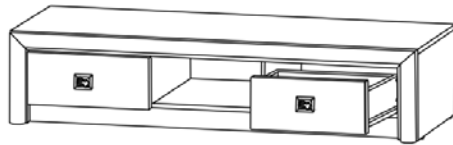

Элементы набора мебели **КОЕН МДФ**

Тумба RTV2S
выс./шир./глуб.
33/150/56.5 см

- ✓ Тумба состоит из трех отделений: одной открытой полки и двух выдвижных ящиков;
- ✓ По периметру имеется декоративное оформление в виде планки МДФ;
- ✓ Удобное открытое отделение может разместить видео аппаратуру;
- ✓ В выдвижных ящиках отлично разместятся газеты, журналы или Ваши диски;
- ✓ Отличный элемент гостиной комнаты.
- Рекомендуется продавать в сочетании **со шкафом навесным 1W/148.**

BLACK RED WHITE