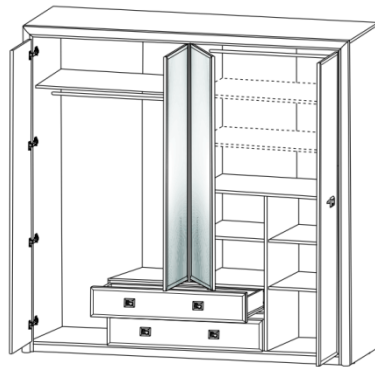

Шкаф SZF4D
выс./шир./гл.
208/214/56.5 см