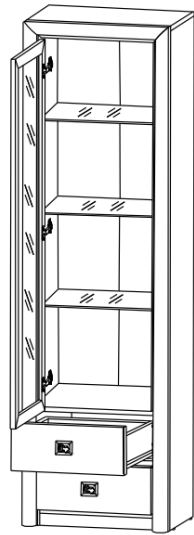

Элементы набора мебели

КОЕН МДФ

Шкаф REG 1W2S
выс./шир./гл.
200.5/58.5/40 см

- ✓ Шкаф имеет одно вертикальное отделение с тремя вкладными стеклянными полками и отделением с двумя выдвижными ящиками;
- ✓ Двери верхнего отделения шкафа распашные и изготовлены из планки МДФ со стеклом;
- ✓ Открывание двери как с правой, так и с левой стороны;
- ✓ Периметр изделия обрамлен декоративной планкой МДФ;
- ✓ Стильный и вместительный шкаф не займет много свободного места в комнате;
- ✓ Шкаф поможет разместить книги и папки в Вашем кабинете или посуду, подсвечники и вазы в Вашей гостиной комнате.

BLACK RED WHITE