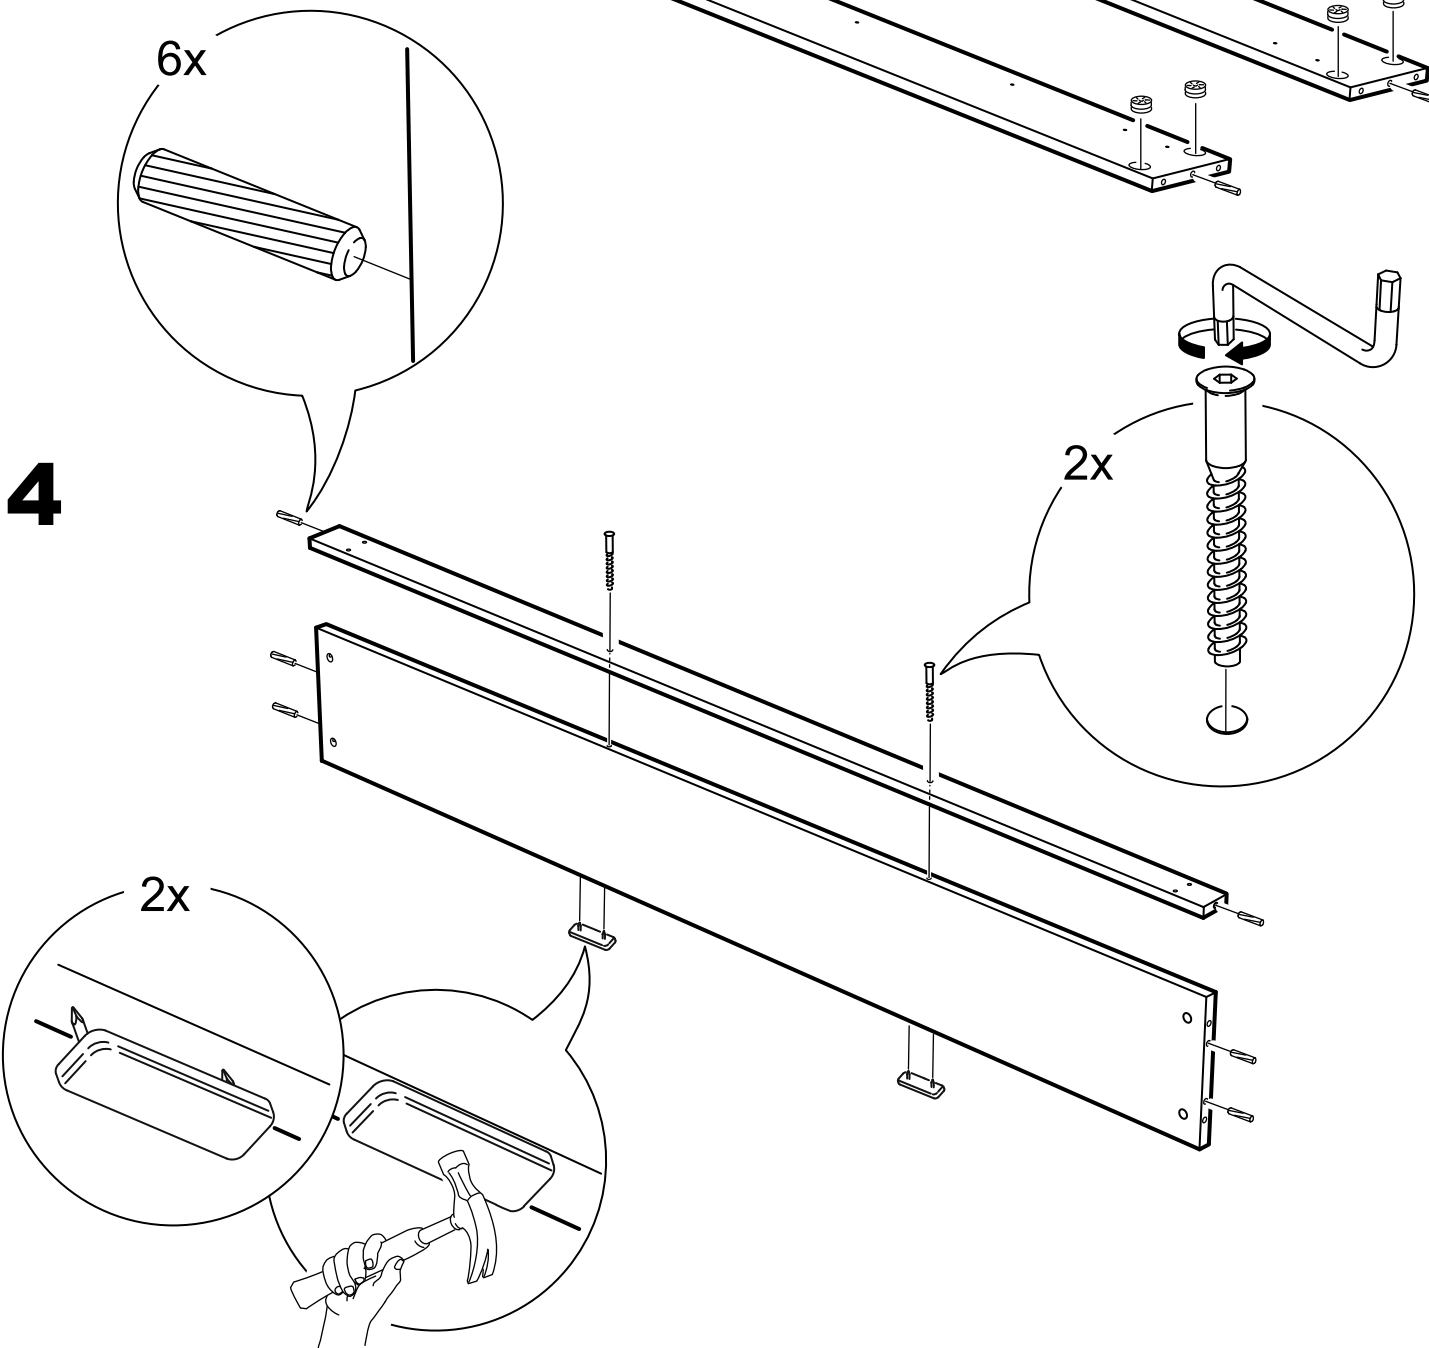

кровать 180х200

№ поз.	Наименование	Кол-во	Габаритные размеры, мм
1	изголовье	1	1860×650×22
2	изножье	1	1860×470×22
3	царга	2	2010×180×22
4	перегородка	1	2010×255×22
5	опорная планка	1	2010×50×20
6	реечное дно	2	1925×900×10

кровать 200х200

№ поз.	Наименование	Кол-во	Габаритные размеры, мм
1	изголовье	1	2060×650×22
2	изножье	1	2060×470×22
3	царга	2	2010×180×22
4	перегородка	1	2010×255×22
5	опорная планка	1	2010×50×20
6	реечное дно	2	1925×1000×10