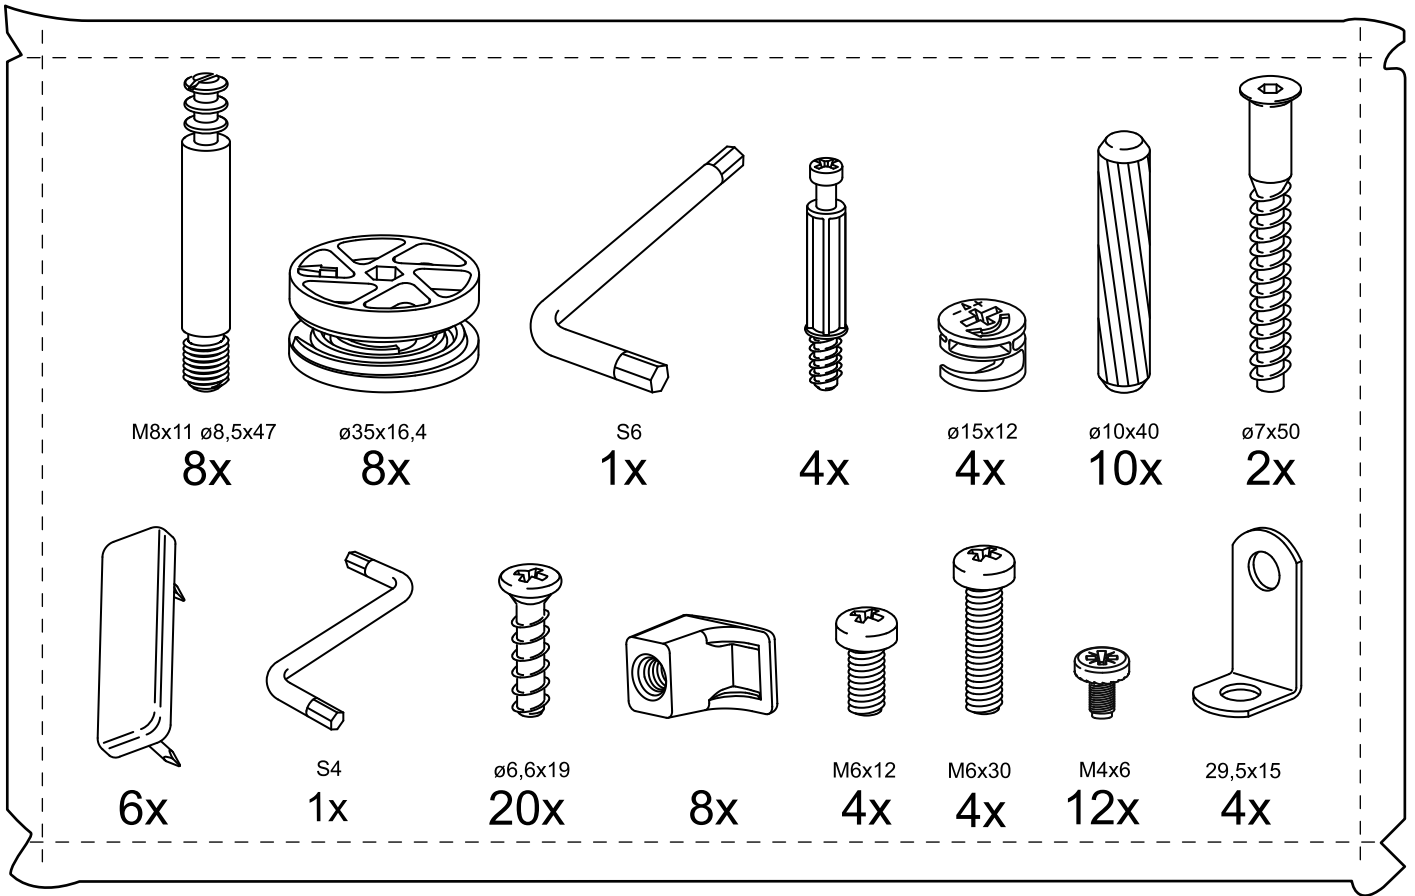

кровать 160х200

№ поз.	Наименование	Кол-во	Габаритные размеры, мм
1	изголовье	1	1660×650×22
2	изножье	1	1660×470×22
3	царга	2	2010×180×22
4	перегородка	1	2010×255×22
5	опорная планка	1	2010×50×20
6	реечное дно	2	1925×800×10

кровать 180х200

№ поз.	Наименование	Кол-во	Габаритные размеры, мм
1	изголовье	1	1860×650×22
2	изножье	1	1860×470×22
3	царга	2	2010×180×22
4	перегородка	1	2010×255×22
5	опорная планка	1	2010×50×20
6	реечное дно	2	1925×900×10

кровать 200х200

№ поз.	Наименование	Кол-во	Габаритные размеры, мм
1	изголовье	1	2060×650×22
2	изножье	1	2060×470×22
3	царга	2	2010×180×22
4	перегородка	1	2010×255×22
5	опорная планка	1	2010×50×20
6	реечное дно	2	1925×1000×10