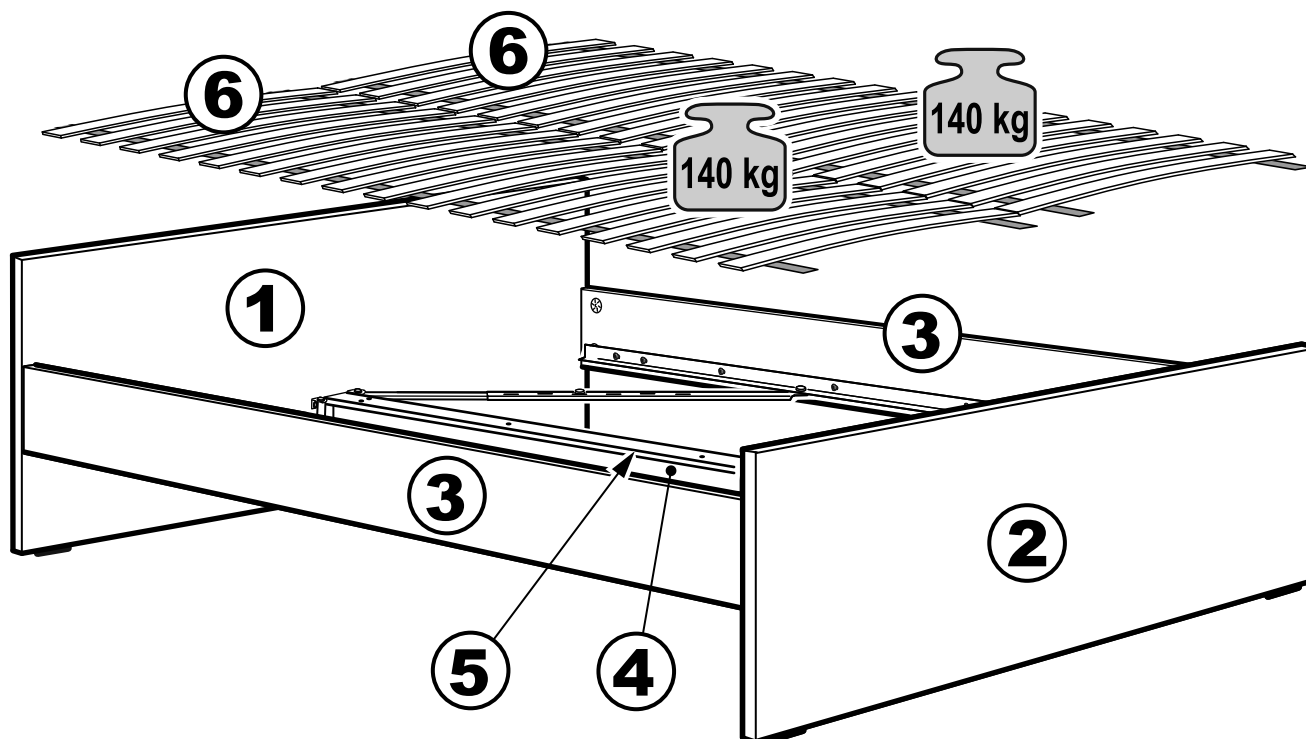

ОРИОН

кровать 120x200

кровать 140x200

кровать 160x200

кровать 180x200

кровать 200x200

кровать 120х200

№ поз.	Наименование	Кол-во	Габаритные размеры, мм
1	изголовье	1	1260×650×22
2	изножье	1	1260×470×22
3	царга	2	2010×180×22
4	перегородка	1	2010×255×22
5	опорная планка	1	2010×50×20
6	реечное дно	2	1925×600×10

кровать 140х200

№ поз.	Наименование	Кол-во	Габаритные размеры, мм
1	изголовье	1	1460×650×22
2	изножье	1	1460×470×22
3	царга	2	2010×180×22
4	перегородка	1	2010×255×22
5	опорная планка	1	2010×50×20
6	реечное дно	2	1925×700×10

кровать 160х200

№ поз.	Наименование	Кол-во	Габаритные размеры, мм
1	изголовье	1	1660×650×22
2	изножье	1	1660×470×22
3	царга	2	2010×180×22
4	перегородка	1	2010×255×22
5	опорная планка	1	2010×50×20
6	реечное дно	2	1925×800×10

кровать 180х200

№ поз.	Наименование	Кол-во	Габаритные размеры, мм
1	изголовье	1	1860×650×22
2	изножье	1	1860×470×22
3	царга	2	2010×180×22
4	перегородка	1	2010×255×22
5	опорная планка	1	2010×50×20
6	реечное дно	2	1925×900×10