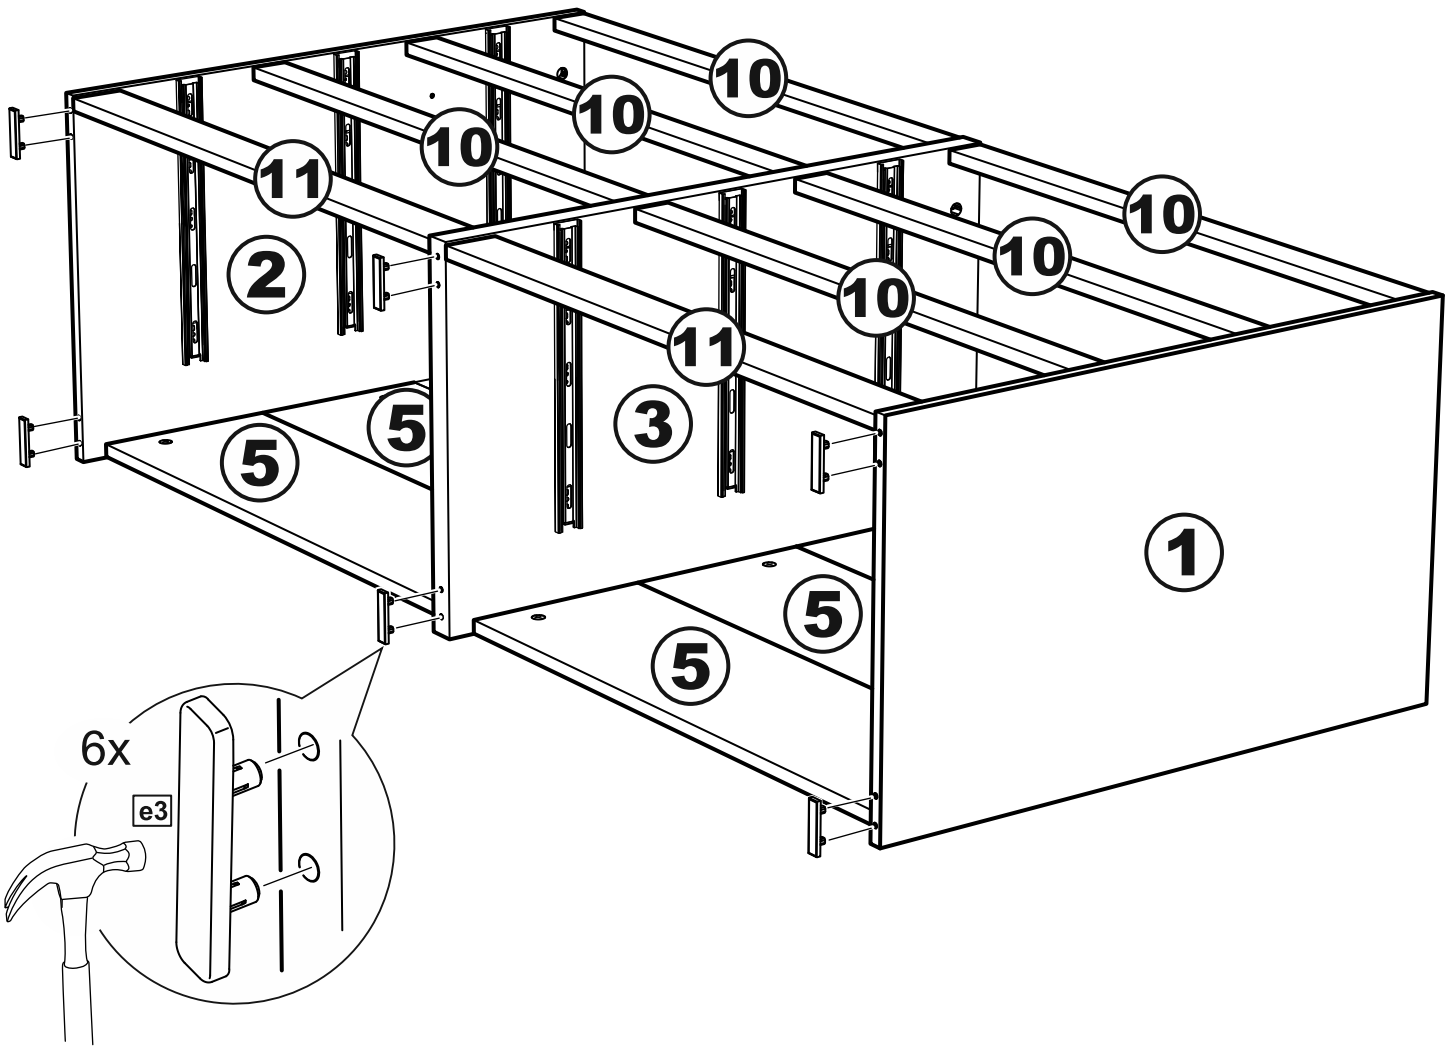

МАЛЬТА

КОМОД 6 ящичков 160x76

№ поз.	Наименование	Кол-во	Габаритные размеры, мм
1	боковая стенка правая	1	742×458×16
2	боковая стенка левая	1	742×458×16
3	перегородка	1	742×458×32
4	крышка	1	1603×480×22
5	задняя стенка	6	768×224×16
6	фасад ящика	6	797×195×19
7	боковая стенка ящика правая	6	432×156×12
8	боковая стенка ящика левая	6	432×156×12
9	задняя стенка ящика	6	725×156×12
10	цоколь фасадный	6	768×45×16
11	цоколь	2	768×65×16
12	дно ящика	6	730×420×3

1

5

2

3

4

5

6

9

10

11

12

14

17

18