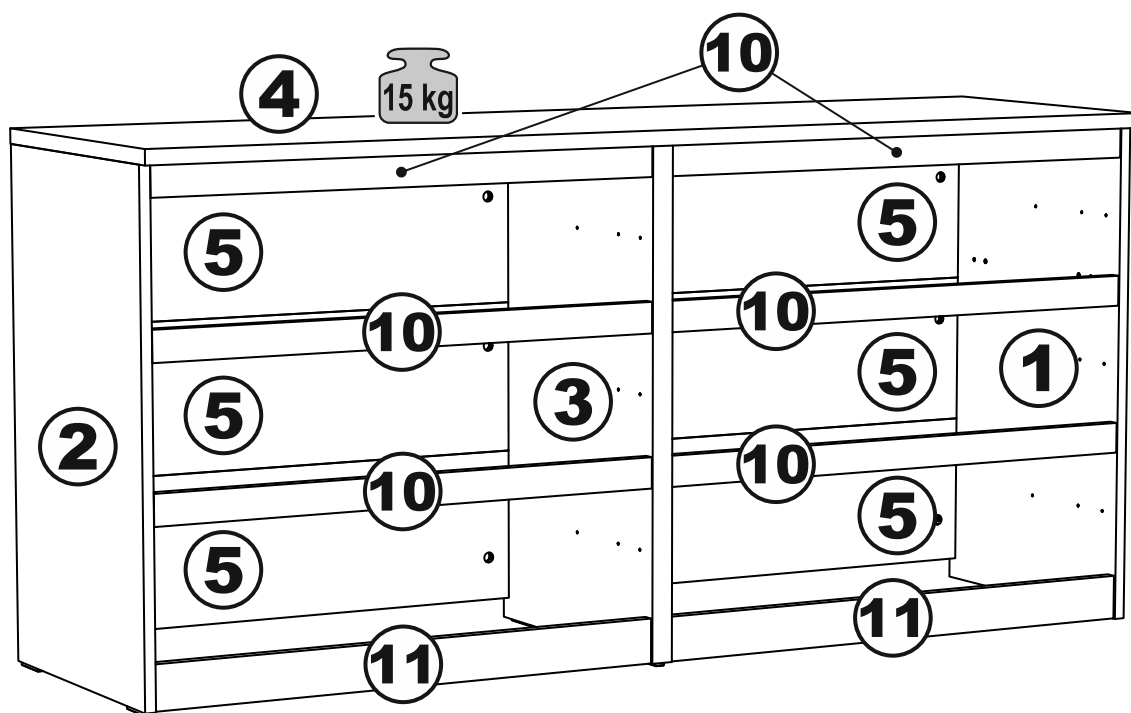

МАЛЬТА

КОМОД 6 ящичков 160x76

№ поз.	Наименование	Кол-во	Габаритные размеры, мм
1	боковая стенка правая	1	742×458×16
2	боковая стенка левая	1	742×458×16
3	перегородка	1	742×458×32
4	крышка	1	1603×480×22
5	задняя стенка	6	768×224×16
6	фасад ящика	6	797×195×19
7	боковая стенка ящика правая	6	432×156×12
8	боковая стенка ящика левая	6	432×156×12
9	задняя стенка ящика	6	725×156×12
10	цоколь фасадный	6	768×45×16
11	цоколь	2	768×65×16
12	дно ящика	6	730×420×3

10

11

12

14

17

18