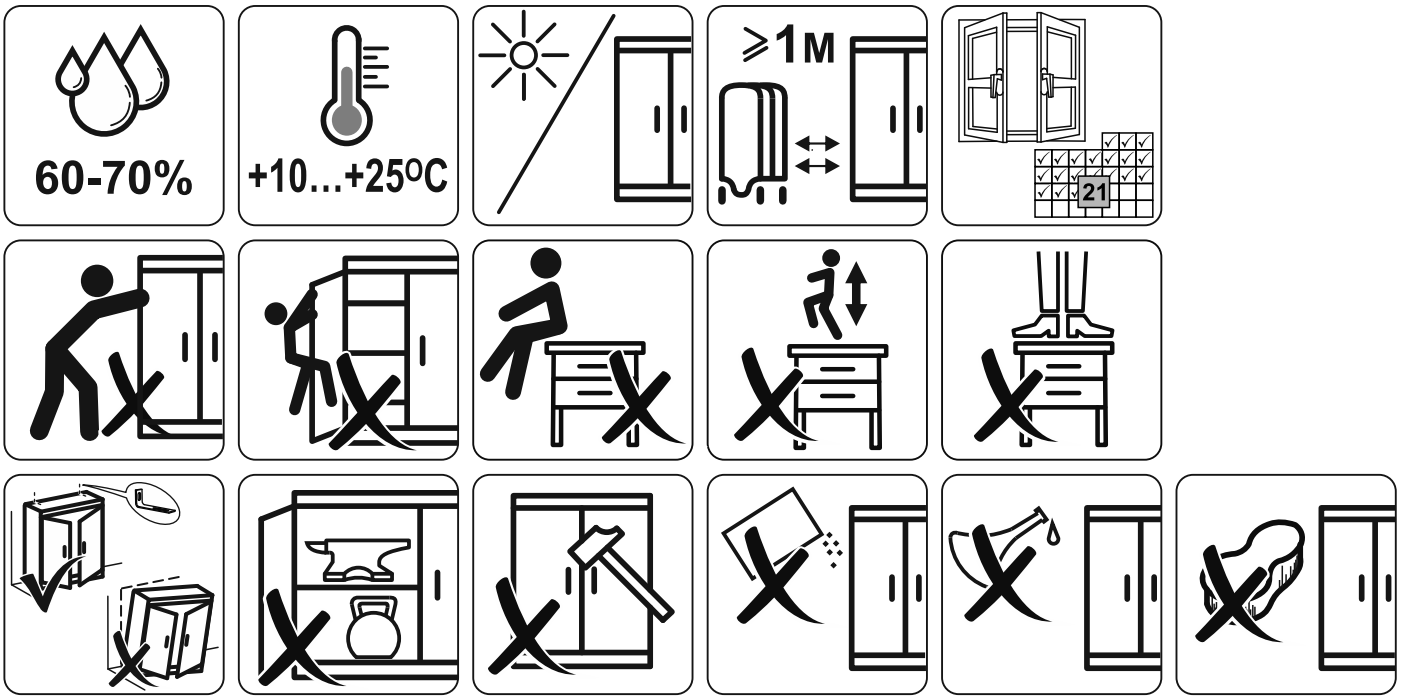

МАЛЬТА

КОМОД 6 ящичков 160x76

№ поз.	Наименование	Кол-во	Габаритные размеры, мм
1	боковая стенка правая	1	742×458×16
2	боковая стенка левая	1	742×458×16
3	перегородка	1	742×458×32
4	крышка	1	1603×480×22
5	задняя стенка	6	768×224×16
6	фасад ящика	6	797×195×19
7	боковая стенка ящика правая	6	432×156×12
8	боковая стенка ящика левая	6	432×156×12
9	задняя стенка ящика	6	725×156×12
10	цоколь фасадный	6	768×45×16
11	цоколь	2	768×65×16
12	дно ящика	6	730×420×3