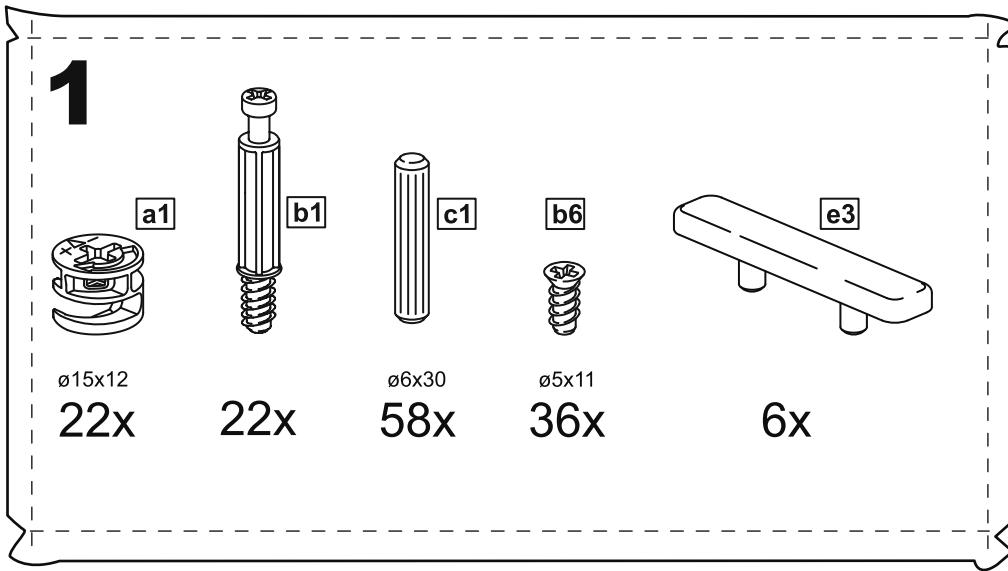

МАЛЬТА

КОМОД 6 ящичков 160x76

№ поз.	Наименование	Кол-во	Габаритные размеры, мм
1	боковая стенка правая	1	742×458×16
2	боковая стенка левая	1	742×458×16
3	перегородка	1	742×458×32
4	крышка	1	1603×480×22
5	задняя стенка	6	768×224×16
6	фасад ящика	6	797×195×19
7	боковая стенка ящика правая	6	432×156×12
8	боковая стенка ящика левая	6	432×156×12
9	задняя стенка ящика	6	725×156×12
10	цоколь фасадный	6	768×45×16
11	цоколь	2	768×65×16
12	дно ящика	6	730×420×3

1

5

2

3

4

5

6

9

10

11

12

14

17

18