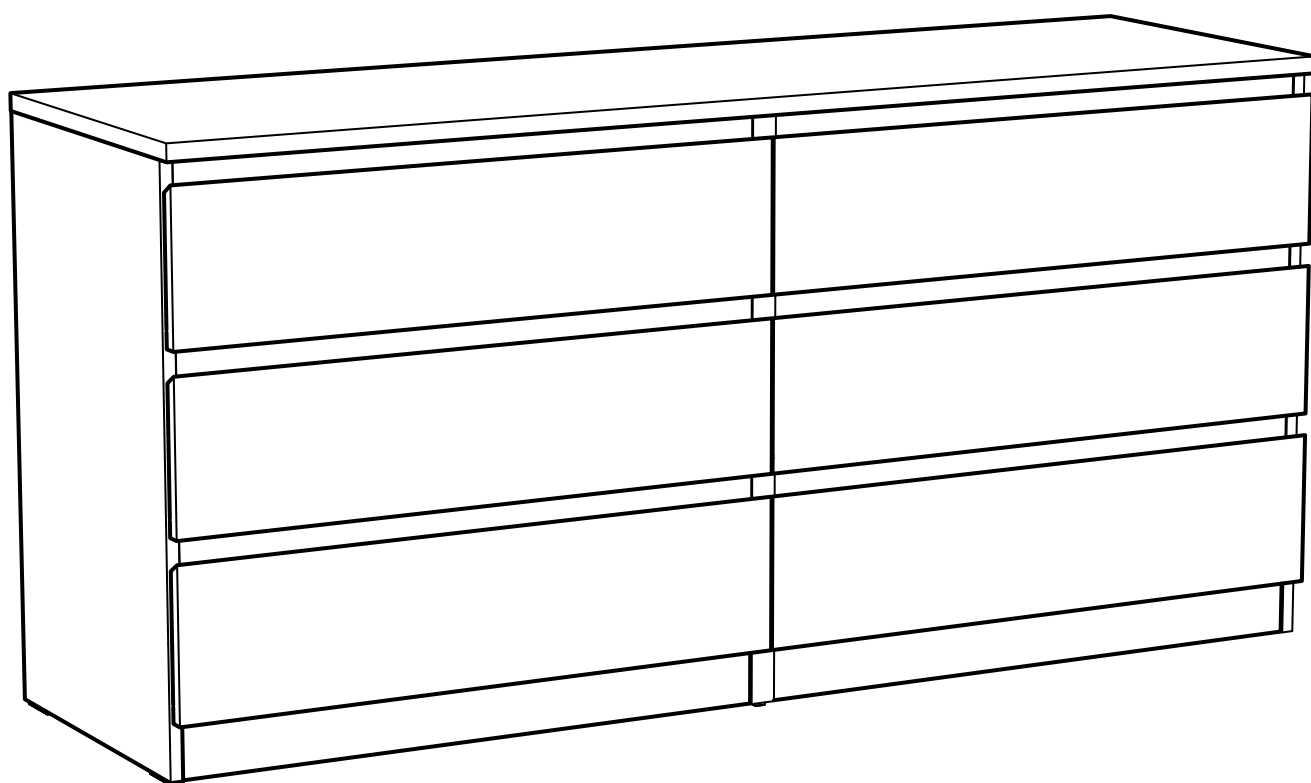

МАЛЬТА

КОМОД 6 ящичков 160x76

№ поз.	Наименование	Кол-во	Габаритные размеры, мм
1	боковая стенка правая	1	742×458×16
2	боковая стенка левая	1	742×458×16
3	перегородка	1	742×458×32
4	крышка	1	1603×480×22
5	задняя стенка	6	768×224×16
6	фасад ящика	6	797×195×19
7	боковая стенка ящика правая	6	432×156×12
8	боковая стенка ящика левая	6	432×156×12
9	задняя стенка ящика	6	725×156×12
10	цоколь фасадный	6	768×45×16
11	цоколь	2	768×65×16
12	дно ящика	6	730×420×3

1

5

2

3

4

5

6

9