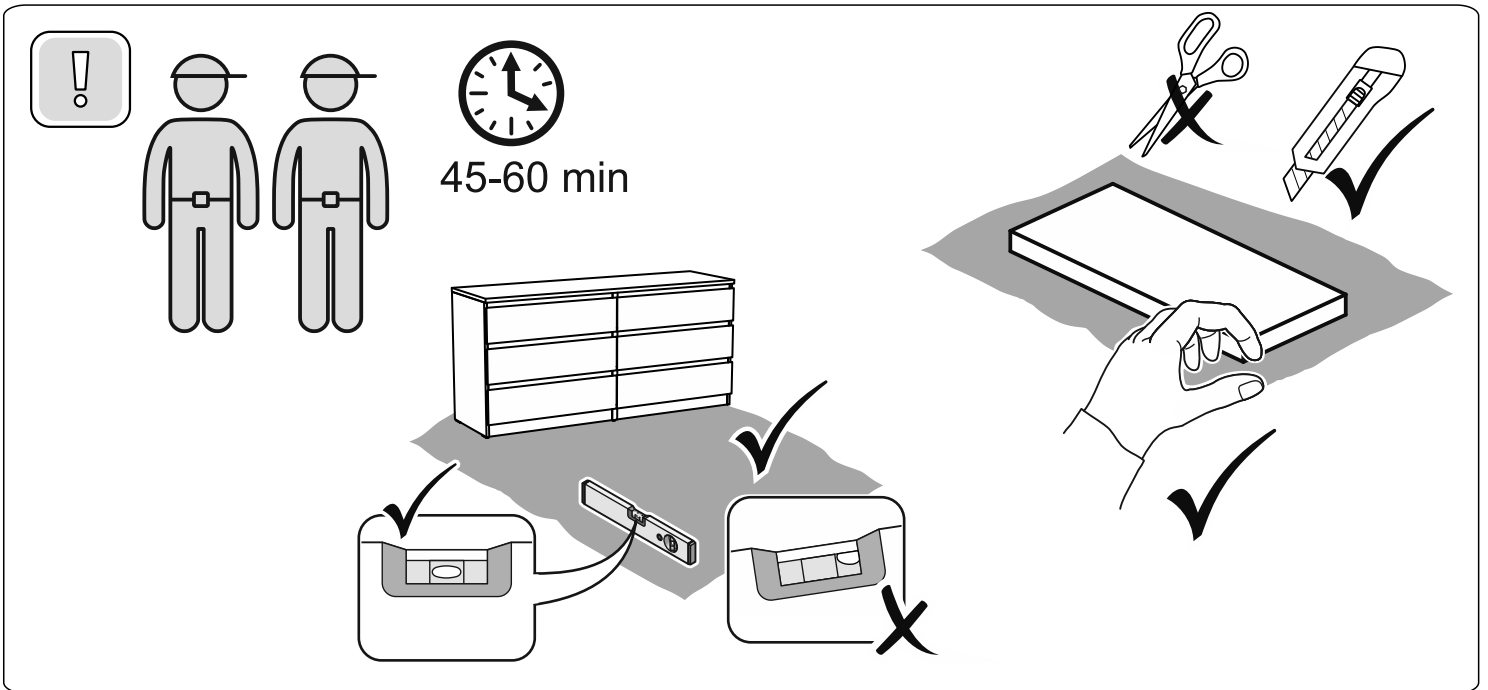

МАЛЬТА

КОМОД 6 ящичков 160x76

№ поз.	Наименование	Кол-во	Габаритные размеры, мм
1	боковая стенка правая	1	742×458×16
2	боковая стенка левая	1	742×458×16
3	перегородка	1	742×458×32
4	крышка	1	1603×480×22
5	задняя стенка	6	768×224×16
6	фасад ящика	6	797×195×19
7	боковая стенка ящика правая	6	432×156×12
8	боковая стенка ящика левая	6	432×156×12
9	задняя стенка ящика	6	725×156×12
10	цоколь фасадный	6	768×45×16
11	цоколь	2	768×65×16
12	дно ящика	6	730×420×3