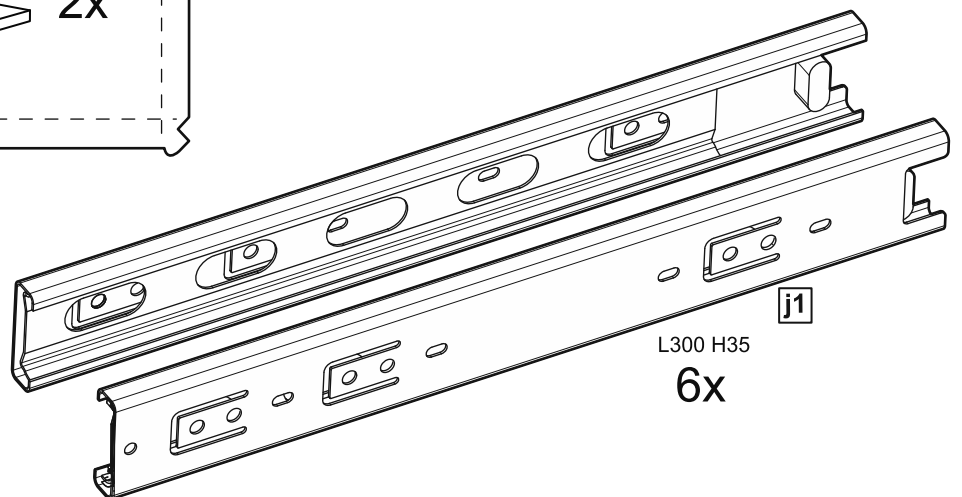

МАЛЬТА

КОМОД 6 ящичков 160x76

№ поз.	Наименование	Кол-во	Габаритные размеры, мм
1	боковая стенка правая	1	742×458×16
2	боковая стенка левая	1	742×458×16
3	перегородка	1	742×458×32
4	крышка	1	1603×480×22
5	задняя стенка	6	768×224×16
6	фасад ящика	6	797×195×19
7	боковая стенка ящика правая	6	432×156×12
8	боковая стенка ящика левая	6	432×156×12
9	задняя стенка ящика	6	725×156×12
10	цоколь фасадный	6	768×45×16
11	цоколь	2	768×65×16
12	дно ящика	6	730×420×3