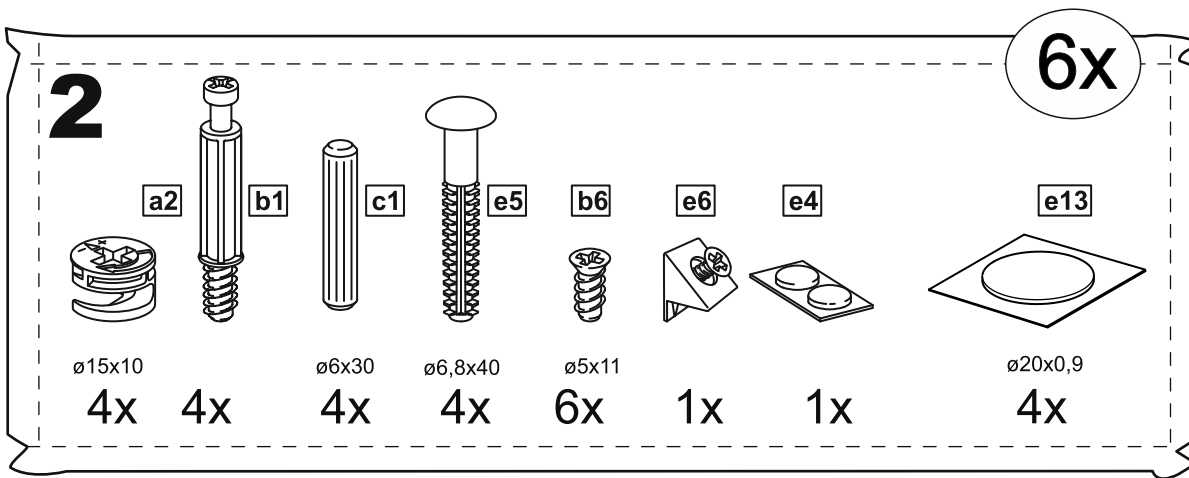

МАЛЬТА

КОМОД 6 ящичков 160x76

№ поз.	Наименование	Кол-во	Габаритные размеры, мм
1	боковая стенка правая	1	742×458×16
2	боковая стенка левая	1	742×458×16
3	перегородка	1	742×458×32
4	крышка	1	1603×480×22
5	задняя стенка	6	768×224×16
6	фасад ящика	6	797×195×19
7	боковая стенка ящика правая	6	432×156×12
8	боковая стенка ящика левая	6	432×156×12
9	задняя стенка ящика	6	725×156×12
10	цоколь фасадный	6	768×45×16
11	цоколь	2	768×65×16
12	дно ящика	6	730×420×3