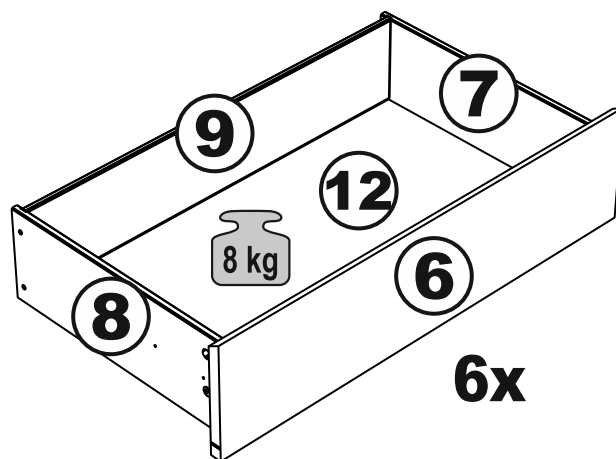

МАЛЬТА

КОМОД 6 ящичков 160x76

№ поз.	Наименование	Кол-во	Габаритные размеры, мм
1	боковая стенка правая	1	742×458×16
2	боковая стенка левая	1	742×458×16
3	перегородка	1	742×458×32
4	крышка	1	1603×480×22
5	задняя стенка	6	768×224×16
6	фасад ящика	6	797×195×19
7	боковая стенка ящика правая	6	432×156×12
8	боковая стенка ящика левая	6	432×156×12
9	задняя стенка ящика	6	725×156×12
10	цоколь фасадный	6	768×45×16
11	цоколь	2	768×65×16
12	дно ящика	6	730×420×3