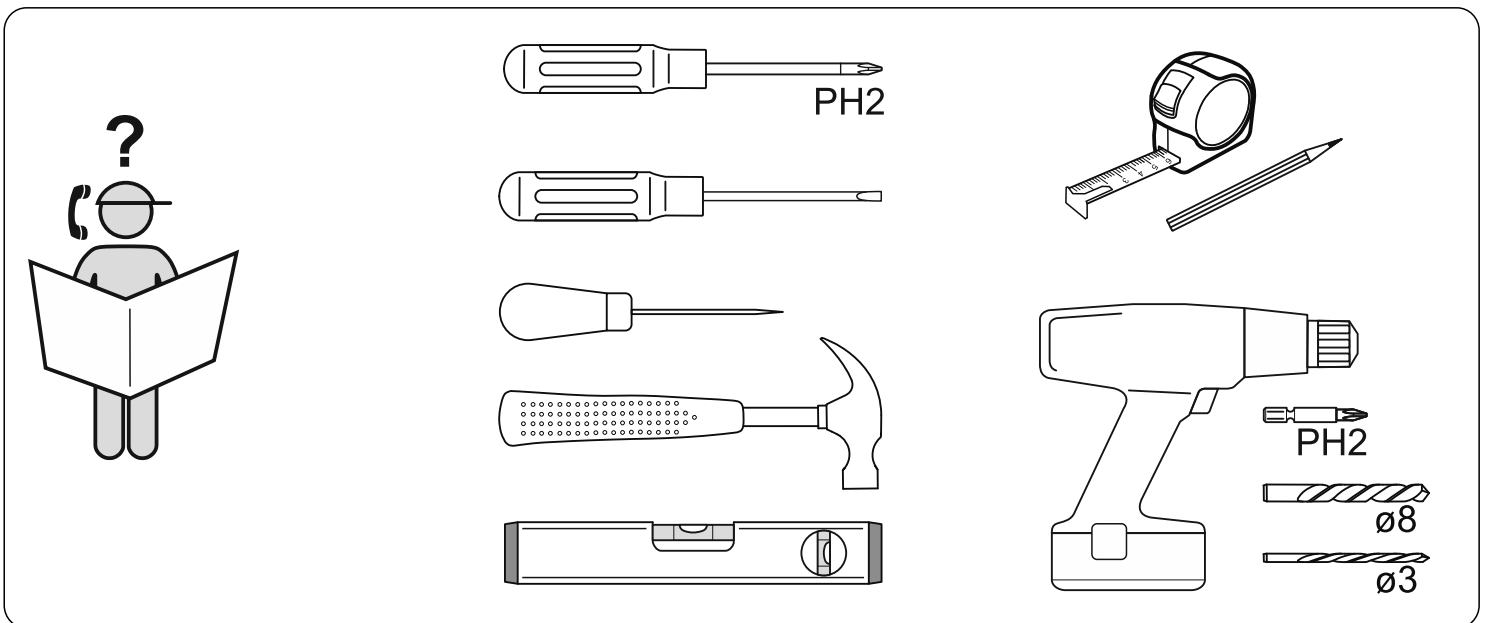

МАЛЬТА

КОМОД 6 ящичков 160x76

№ поз.	Наименование	Кол-во	Габаритные размеры, мм
1	боковая стенка правая	1	742×458×16
2	боковая стенка левая	1	742×458×16
3	перегородка	1	742×458×32
4	крышка	1	1603×480×22
5	задняя стенка	6	768×224×16
6	фасад ящика	6	797×195×19
7	боковая стенка ящика правая	6	432×156×12
8	боковая стенка ящика левая	6	432×156×12
9	задняя стенка ящика	6	725×156×12
10	цоколь фасадный	6	768×45×16
11	цоколь	2	768×65×16
12	дно ящика	6	730×420×3