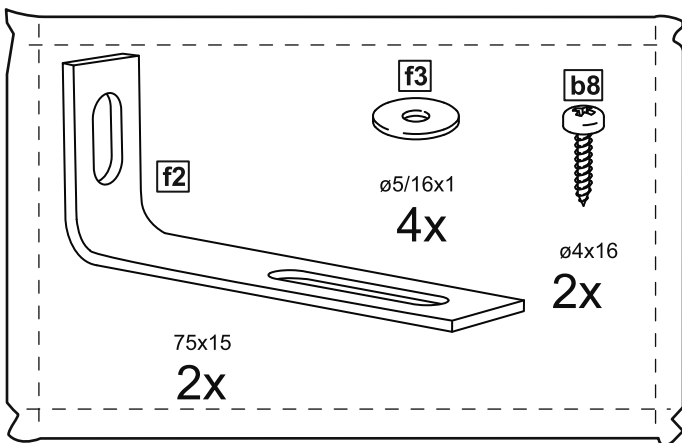

МАЛЬТА

КОМОД 6 ящичков 160x76

№ поз.	Наименование	Кол-во	Габаритные размеры, мм
1	боковая стенка правая	1	742×458×16
2	боковая стенка левая	1	742×458×16
3	перегородка	1	742×458×32
4	крышка	1	1603×480×22
5	задняя стенка	6	768×224×16
6	фасад ящика	6	797×195×19
7	боковая стенка ящика правая	6	432×156×12
8	боковая стенка ящика левая	6	432×156×12
9	задняя стенка ящика	6	725×156×12
10	цоколь фасадный	6	768×45×16
11	цоколь	2	768×65×16
12	дно ящика	6	730×420×3