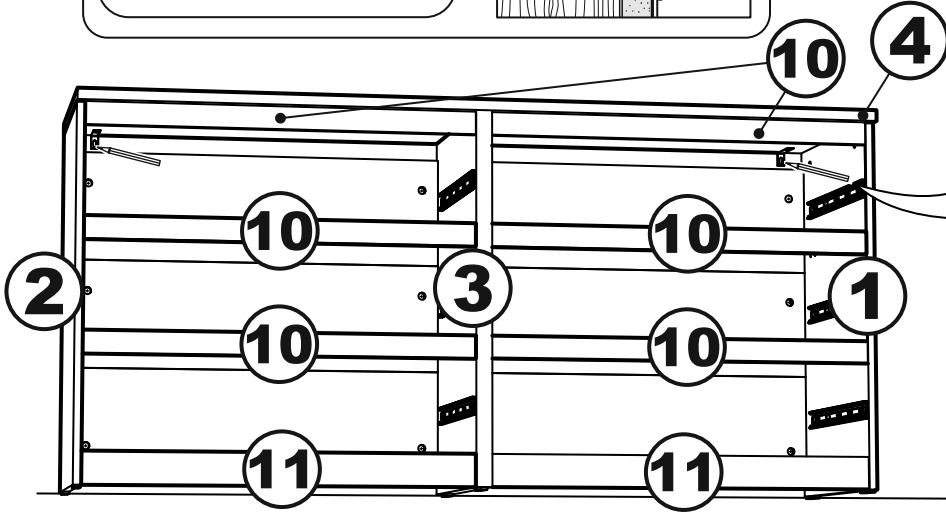

МАЛЬТА

КОМОД 6 ящичков 160x76

№ поз.	Наименование	Кол-во	Габаритные размеры, мм
1	боковая стенка правая	1	742×458×16
2	боковая стенка левая	1	742×458×16
3	перегородка	1	742×458×32
4	крышка	1	1603×480×22
5	задняя стенка	6	768×224×16
6	фасад ящика	6	797×195×19
7	боковая стенка ящика правая	6	432×156×12
8	боковая стенка ящика левая	6	432×156×12
9	задняя стенка ящика	6	725×156×12
10	цоколь фасадный	6	768×45×16
11	цоколь	2	768×65×16
12	дно ящика	6	730×420×3

1

5

2

3

4

5

6

9