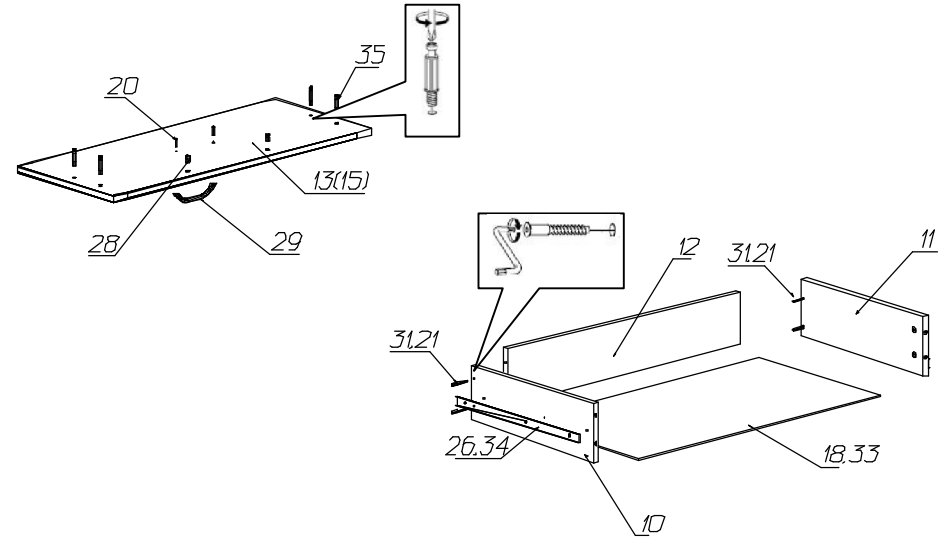

Спецификация деталей на шкаф				
№	Наименование	Размер	Кол	Пакет
1	Стенка вертикальная левая	485x500	1	2
2	Стенка вертикальная правая	485x500	1	2
3	Стенка вертикальная малая левая	243x500	1	2
4	Стенка вертикальная малая правая	243x500	1	2
5	Стенка вертикальная средняя верхняя	226x500	1	2
6	Стенка вертикальная средняя нижняя	243x500	1	2
7	Крышка	1202x523	1	1
8	Стенка горизонтальная нижняя	1202x500	1	1
9	Распорка	1168x500	1	1
10	Стенка ящика левая	450x140	2	2
11	Стенка ящика правая	450x140	2	2
12	Задняя стенка ящика	463x140	2	1
13	Фасад правый Панель (Склейка) Скос	525x200	1	1
15	Фасад левый Панель (Склейка) Скос	525x200	1	1
17	Задняя стенка	1198x249	1	1
18	Дно ящика	495x450	2	1
19	Задняя стенка	1498x266	1	1
36	Рамка из профиля	1197x497	1	1