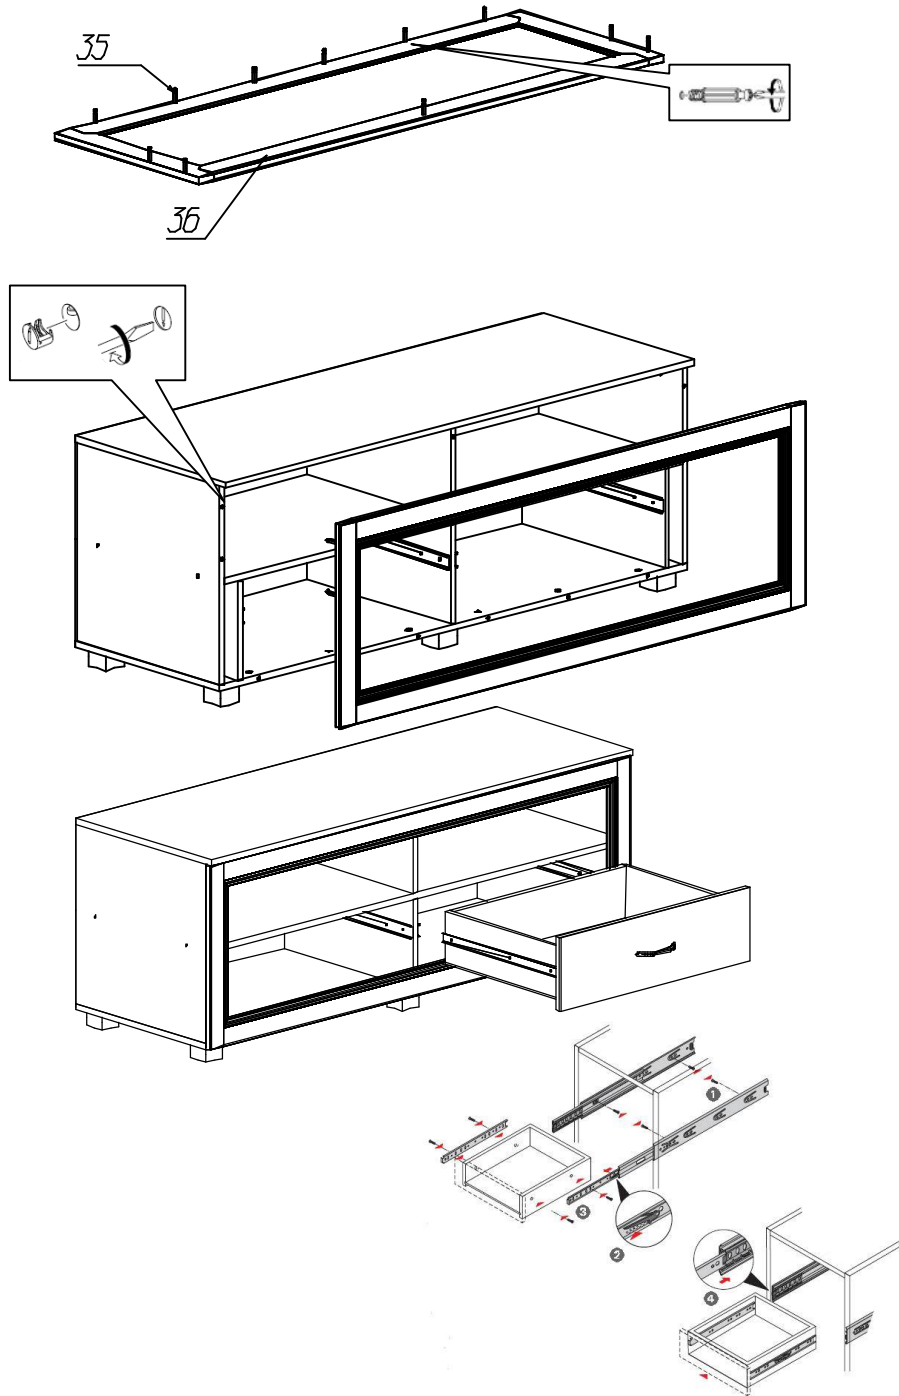

Фурнитура и комплектующие на шкаф ЙО-20.0-ТБ

Спецификация фурнитуры на шкаф					
№	Наименование	Кол	№	Наименование	Кол
20	Винт 4x22 	4	28	Опорный элемент СТ500 	4
21	Заглушка для стяжки 	24	29	Ручка скоба FS 116128 	2
22	Заглушка для эксц.стяжки 	21	30	Скрепка крабик 	6
23	Инструкция	1	31	Стяжка 7x50 	24
24	Клей ПВА	1	32	Шкант 8x30 	8
25	Ключ шестигранный 	1	33	Шуруп 3x20 	50
26	Направляющие шариковые L=450 	2	34	Шуруп 4x16 	36
27	Опора Н-023 045 (сатин) 	6	35	Эксцентрик 	21

Спецификация деталей на шкаф				
№	Наименование	Размер	Кол	Пакет
1	Стенка вертикальная левая	485x500	1	2
2	Стенка вертикальная правая	485x500	1	2
3	Стенка вертикальная малая левая	243x500	1	2
4	Стенка вертикальная малая правая	243x500	1	2
5	Стенка вертикальная средняя верхняя	226x500	1	2
6	Стенка вертикальная средняя нижняя	243x500	1	2
7	Крышка	1202x523	1	1
8	Стенка горизонтальная нижняя	1202x500	1	1
9	Распорка	1168x500	1	1
10	Стенка ящика левая	450x140	2	2
11	Стенка ящика правая	450x140	2	2
12	Задняя стенка ящика	463x140	2	1
13	Фасад правый Панель (Склейка) Скос	525x200	1	1
15	Фасад левый Панель (Склейка) Скос	525x200	1	1
17	Задняя стенка	1198x249	1	1
18	Дно ящика	495x450	2	1
19	Задняя стенка	1498x266	1	1
36	Рамка из профиля	1197x497	1	1