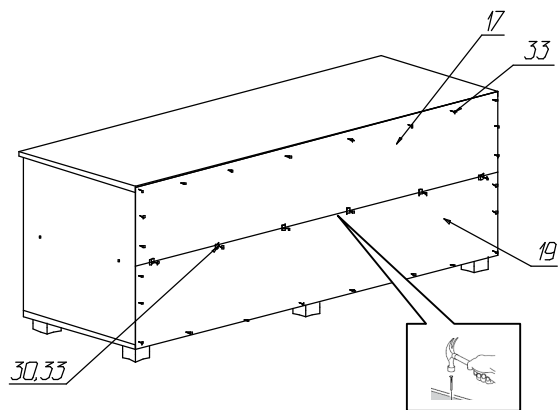

Спецификация деталей на шкаф				
№	Наименование	Размер	Кол	Пакет
1	Стенка вертикальная левая	485x500	1	2
2	Стенка вертикальная правая	485x500	1	2
3	Стенка вертикальная малая левая	243x500	1	2
4	Стенка вертикальная малая правая	243x500	1	2
5	Стенка вертикальная средняя верхняя	226x500	1	2
6	Стенка вертикальная средняя нижняя	243x500	1	2
7	Крышка	1202x523	1	1
8	Стенка горизонтальная нижняя	1202x500	1	1
9	Распорка	1168x500	1	1
10	Стенка ящика левая	450x140	2	2
11	Стенка ящика правая	450x140	2	2
12	Задняя стенка ящика	463x140	2	1
13	Фасад правый Панель (Склейка) Скос	525x200	1	1
15	Фасад левый Панель (Склейка) Скос	525x200	1	1
17	Задняя стенка	1198x249	1	1
18	Дно ящика	495x450	2	1
19	Задняя стенка	1498x266	1	1
36	Рамка из профиля	1197x497	1	1