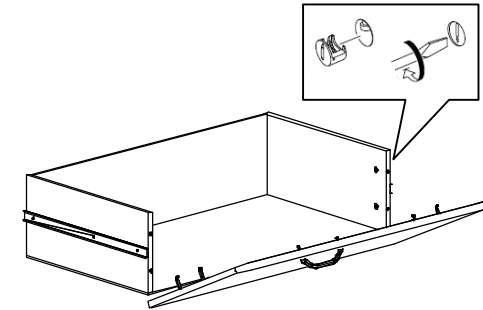

Уважаемый покупатель! БЛАГОДАРИМ ЗА ВАШ ВЫБОР

Внимательно прочитайте инструкцию! При вскрытии упаковки проверьте содержимое, согласно комплектации каждого пакета. Проверьте наличие фурнитуры. Не рекомендуется вынимать детали из всех упаковок, чтобы не перепутать детали. Во избежание перекосов, повреждений или загрязнений мебели сборку следует производить на ровном полу, покрытом тканью или бумагой. В сборке сложных и больших изделий желательное участие двух человек. Перед началом сборки необходимо определить расположение деталей в изделии в соответствии со схемами сборки. Не приступайте к сборке, не ознакомившись с инструкцией! Для удобства транспортировки и предохранения от повреждения, мебель поставляется в разобранном виде в индивидуальной упаковке. Вы можете собрать её самостоятельно или воспользоваться услугами квалифицированных сборщиков.

Фурнитура и комплектующие на шкаф ЙО-20.0-ТБ

Спецификация фурнитуры на шкаф					
№	Наименование	Кол	№	Наименование	Кол
20	Винт 4x22 	4	28	Опорный элемент СТ500 	4
21	Заглушка для стяжки 	24	29	Ручка скоба FS 116128 	2
22	Заглушка для эксц.стяжки 	21	30	Скрепка крабик 	6
23	Инструкция	1	31	Стяжка 7x50 	24
24	Клей ПВА	1	32	Шкант 8x30 	8
25	Ключ шестигранный 	1	33	Шуруп 3x20 	50
26	Направляющие шариковые L=450 	2	34	Шуруп 4x16 	36
27	Опора Н-023 045 (сатин) 	6	35	Эксцентрик 	21

Спецификация деталей на шкаф				
№	Наименование	Размер	Кол	Пакет
1	Стенка вертикальная левая	485x500	1	2
2	Стенка вертикальная правая	485x500	1	2
3	Стенка вертикальная малая левая	243x500	1	2
4	Стенка вертикальная малая правая	243x500	1	2
5	Стенка вертикальная средняя верхняя	226x500	1	2
6	Стенка вертикальная средняя нижняя	243x500	1	2
7	Крышка	1202x523	1	1
8	Стенка горизонтальная нижняя	1202x500	1	1
9	Распорка	1168x500	1	1
10	Стенка ящика левая	450x140	2	2
11	Стенка ящика правая	450x140	2	2
12	Задняя стенка ящика	463x140	2	1
13	Фасад правый Панель (Склейка) Скос	525x200	1	1
15	Фасад левый Панель (Склейка) Скос	525x200	1	1
17	Задняя стенка	1198x249	1	1
18	Дно ящика	495x450	2	1
19	Задняя стенка	1498x266	1	1
36	Рамка из профиля	1197x497	1	1