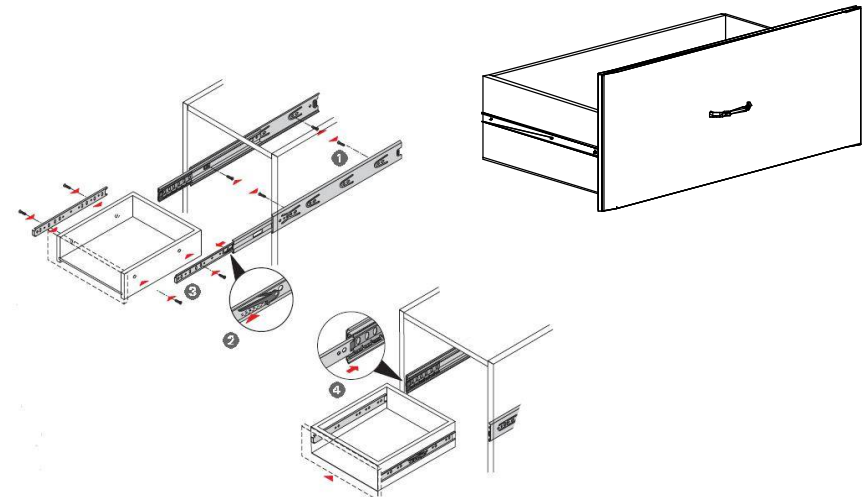

Спецификация деталей на шкаф				
№	Наименование	Размер	Кол	Пакет
1	Стенка вертикальная левая	485x500	1	2
2	Стенка вертикальная правая	485x500	1	2
3	Стенка вертикальная малая левая	243x500	1	2
4	Стенка вертикальная малая правая	243x500	1	2
5	Стенка вертикальная средняя верхняя	226x500	1	2
6	Стенка вертикальная средняя нижняя	243x500	1	2
7	Крышка	1202x523	1	1
8	Стенка горизонтальная нижняя	1202x500	1	1
9	Распорка	1168x500	1	1
10	Стенка ящика левая	450x140	2	2
11	Стенка ящика правая	450x140	2	2
12	Задняя стенка ящика	463x140	2	1
13	Фасад правый Панель (Склейка) Скос	525x200	1	1
15	Фасад левый Панель (Склейка) Скос	525x200	1	1
17	Задняя стенка	1198x249	1	1
18	Дно ящика	495x450	2	1
19	Задняя стенка	1498x266	1	1
36	Рамка из профиля	1197x497	1	1