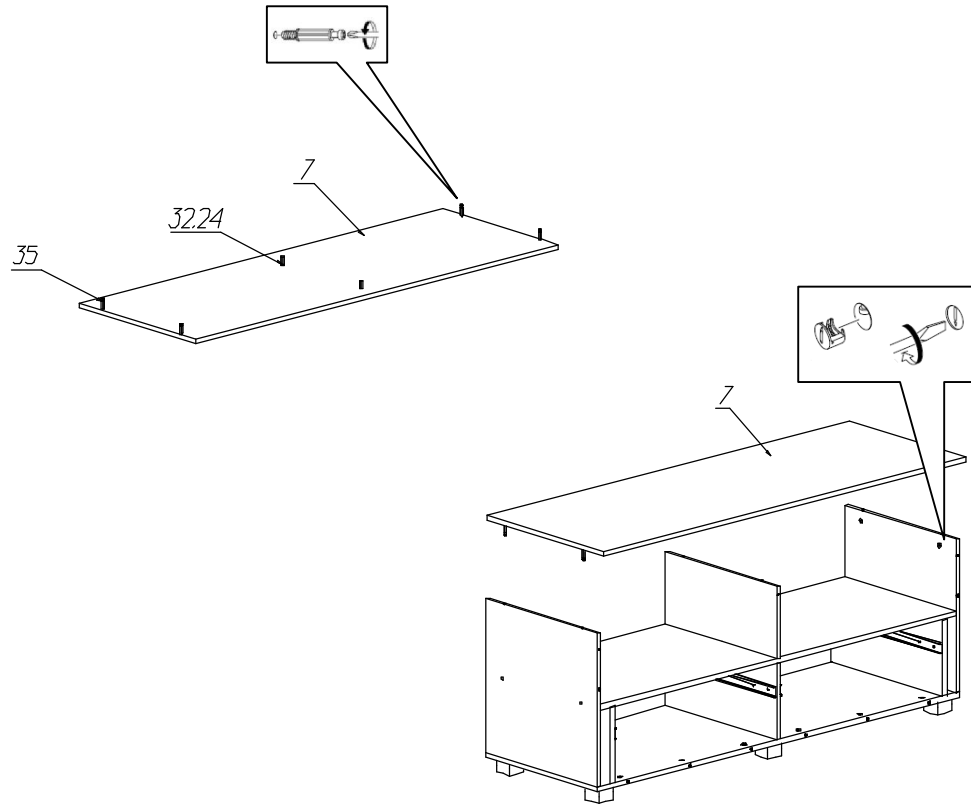

Спецификация деталей на шкаф				
№	Наименование	Размер	Кол	Пакет
1	Стенка вертикальная левая	485x500	1	2
2	Стенка вертикальная правая	485x500	1	2
3	Стенка вертикальная малая левая	243x500	1	2
4	Стенка вертикальная малая правая	243x500	1	2
5	Стенка вертикальная средняя верхняя	226x500	1	2
6	Стенка вертикальная средняя нижняя	243x500	1	2
7	Крышка	1202x523	1	1
8	Стенка горизонтальная нижняя	1202x500	1	1
9	Распорка	1168x500	1	1
10	Стенка ящика левая	450x140	2	2
11	Стенка ящика правая	450x140	2	2
12	Задняя стенка ящика	463x140	2	1
13	Фасад правый Панель (Склейка) Скос	525x200	1	1
15	Фасад левый Панель (Склейка) Скос	525x200	1	1
17	Задняя стенка	1198x249	1	1
18	Дно ящика	495x450	2	1
19	Задняя стенка	1498x266	1	1
36	Рамка из профиля	1197x497	1	1