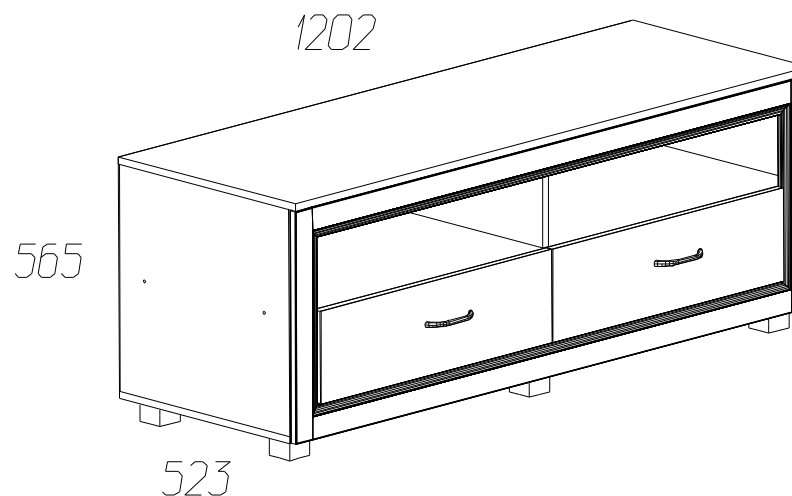

Гарантийные обязательства.

Предприятие-изготовитель гарантирует соответствие изделия требованиям ГОСТ 16371-2014 при соблюдении условий транспортировки, сборки, эксплуатации и хранения.

Гарантийный срок эксплуатации – 24 месяца. Срок исчисляется со дня продажи мебели.

Претензии по комплектности и качеству должны направляться покупателем в магазин, где была приобретена мебель.

Гарантия не распространяется на мебель, имеющую механические повреждения, возникающие при транспортировке, в процессе неправильной сборки и эксплуатации и дефекты, возникающие при неправильном уходе.

Сборка изделия должна производиться квалифицированными специалистами.

Предприятие оставляет за собой право вносить изменения в конструкцию набора. Срок службы изделия – 10 лет.

Фирма-производитель оставляет за собой право на изменения изделия в целях его усовершенствования, которые не ухудшают потребительские качества товара

Паспорт изделия

Мебель бытовая корпусная для жилых комнат 90955.00.000

«Йорк»

Тумба многоцелевого назначения

ЙО-20.0-ТБ

90955.07.000

Производитель: ООО «Яна», Россия, 344009, г. Ростов-на-Дону, пр. Шолохова, 304, www.yanamebel.ru, e-mail: info@yanamebel.ru