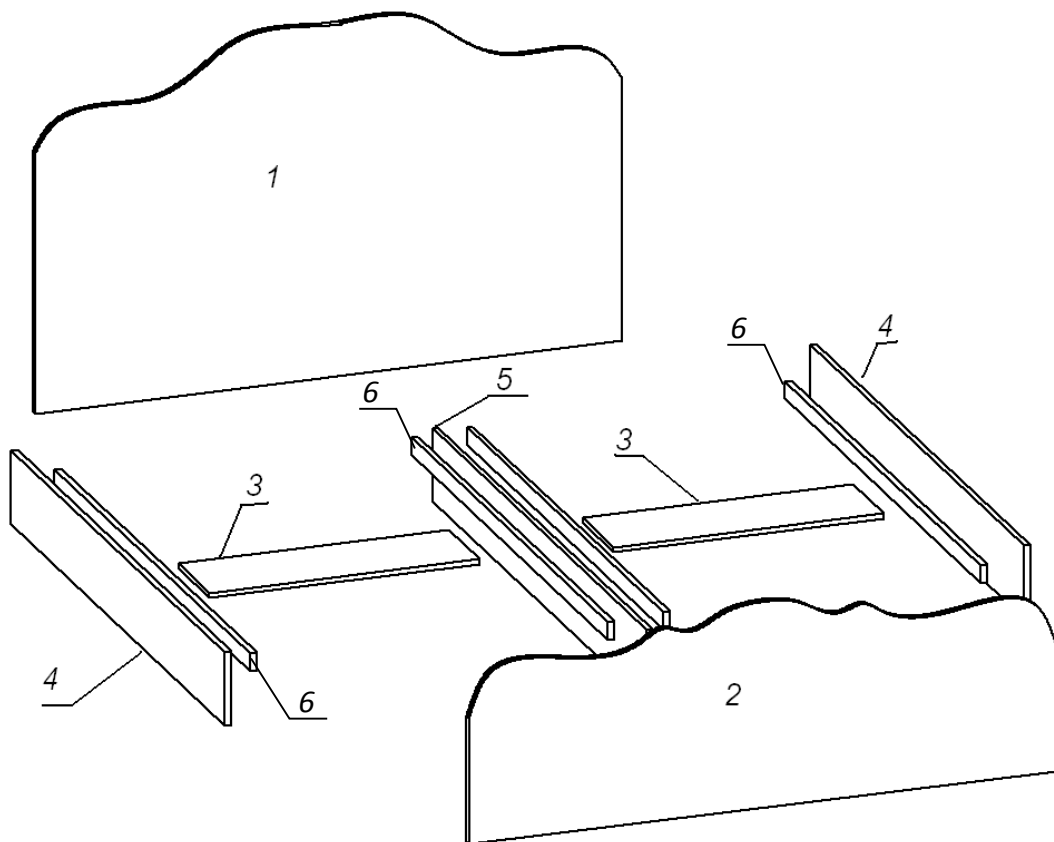

## Схема сборки кровати 1,6

Габаритные размеры: 2160 x 1820 x 1380 мм.

№ дет.	Наименование деталей	Размер, мм.	Кол-во, шт.
1	Спинка большая	1820x1380x80	1
2	Спинка малая	1730x660x80	1
3	Царга соединительная	795x250x16	2
4	Царга боковая	2005x214x22	2
5	Царга средняя	2023x258x16	1
6	Брус опорный	1820x60x22	4
<b>Сборочная фурнитура</b>			
7	Стяжка кроватьная		8
8	Стяжка эксцентриковая		7
9	Евровинт		4
10	Ключ для евровинта		1
11	Шкант		15
12	Болт	6x70	5
13	Болт	8x35	10
14	Гайка	M6	5
15	Шайба	D6	5
16	Шайба	D8	10
17	Саморез	3,5x25	12