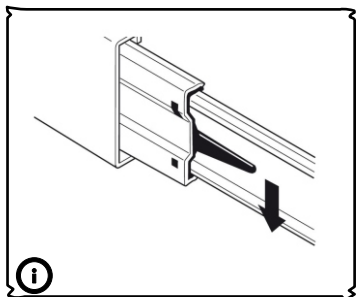

ЛДСП 16 мм Палермо

Поз.	Наименование	Кол-во	Деталь		Упаковка №
			Длина	Ширина	
1	Бок левый	1	704	504	1
2	Бок правый	1	704	504	1
3	Дно	1	800	504	1
4	Бок бол ящика лев	1	500	150	1
5	Бок бол ящика прав	1	500	150	1
6	З/С бол ящика	1	710	135	1
7	Стяжная планка	2	767	100	1
8	Бок мал ящика лев	2	500	90	1
9	Бок мал ящика прав	2	500	90	1
10	З/С мал ящика	2	710	75	1

МДФ 16 мм белая/ЛДСП 16мм Серый камень

Поз.	Наименование	Кол-во	Деталь		Упаковка №
			Длина	Ширина	
11	Накладка бол	1	320	796	2
12	Накладка мал	2	158	796	2

ХДФ Дуб Винтаж Платина

Поз.	Наименование	Кол-во	Деталь		Упаковка №
			Длина	Ширина	
13	Дно ящика	3	724	501	1
14	З/с ДВП	2	357	796	1